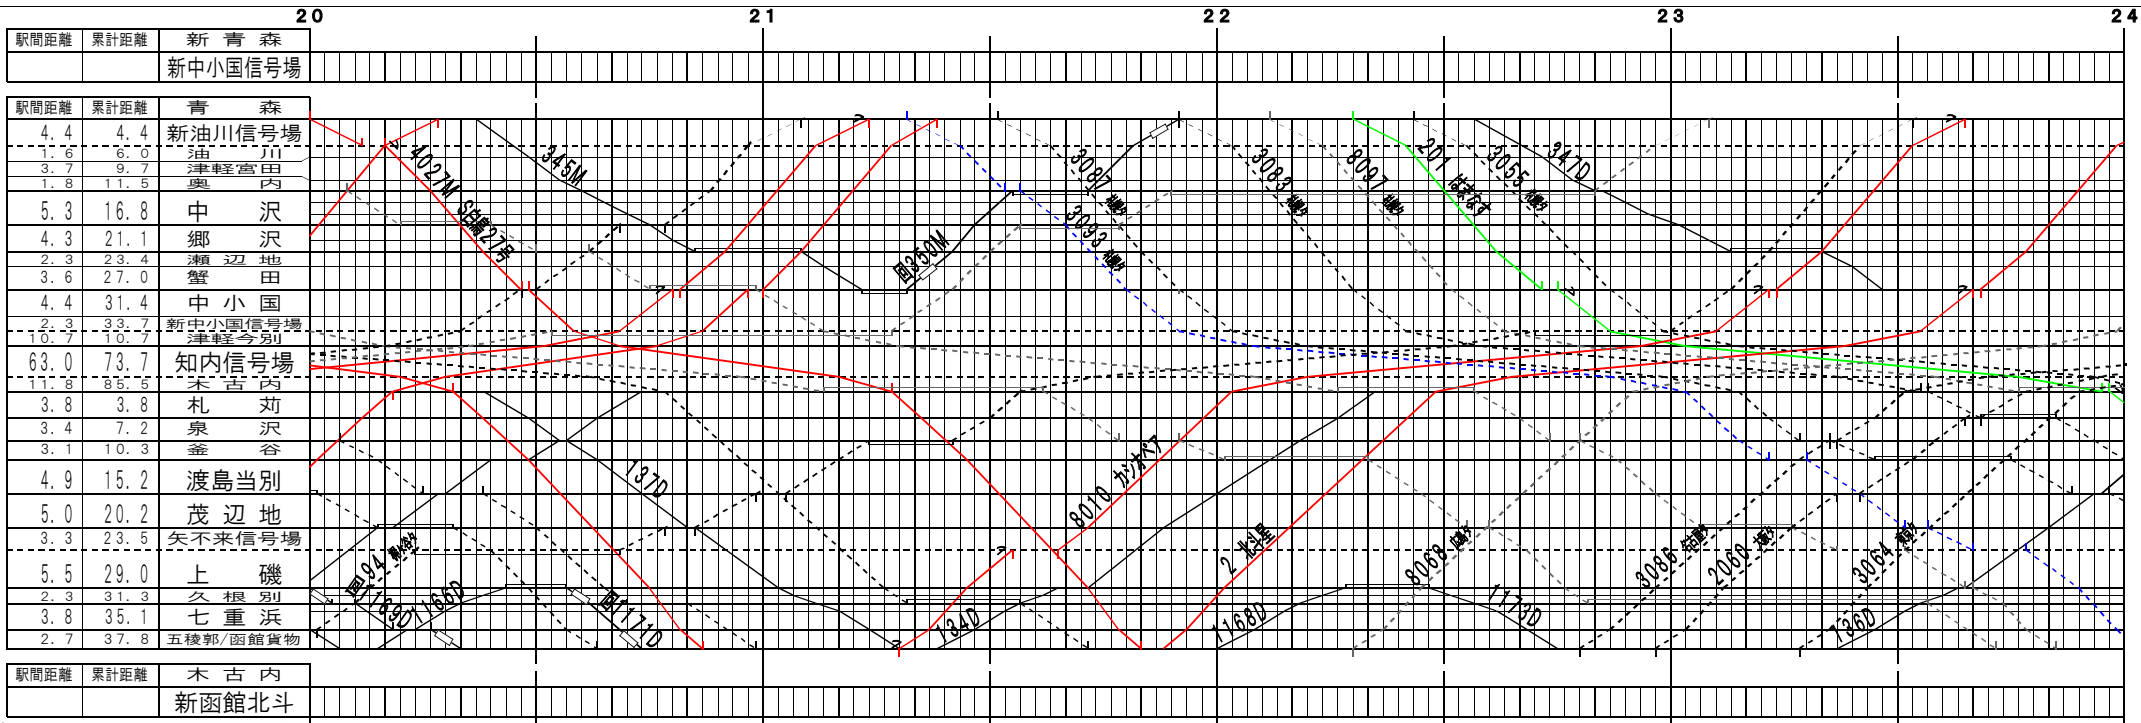

| 駅間距離 | 累計距離 | 木古内 |
|------|------|-------|
| | | 新函館北斗 |

①基本【津軽線、津軽海峡線、江差線、北海道新幹線】青森～五稜郭地(1)
© 2004-2014 SFL All rights reserved.

| 駅間距離 | 累計距離 | 木古内 |
|------|------|-------|
| | | 新函館北斗 |

①基本【津軽線、津軽海峡線、江差線、北海道新幹線】青森～五稜郭地(2)
© 2004-2014 SFL All rights reserved.

| 駅間距離 | 累計距離 | 木古内 |
|------|------|-------|
| | | 新函館北斗 |

①基本【津軽線、津軽海峡線、江差線、北海道新幹線】青森～五稜郭地(3)
© 2004-2014 SFL All rights reserved.

| 駅間距離 | 累計距離 | 木古内 |
|------|------|-------|
| | | 新函館北斗 |

①基本【津軽線、津軽海峡線、江差線、北海道新幹線】青森～五稜郭地(4)
© 2004-2014 SFL All rights reserved.

①基本【津軽線・津軽海峡線・江差線・北海道新幹線】青森～五稜郭地(5)
© 2004-2014 SFL All rights reserved.

①基本【津軽線・津軽海峡線・江差線・北海道新幹線】青森～五稜郭地(6)
© 2004-2014 SFL All rights reserved.