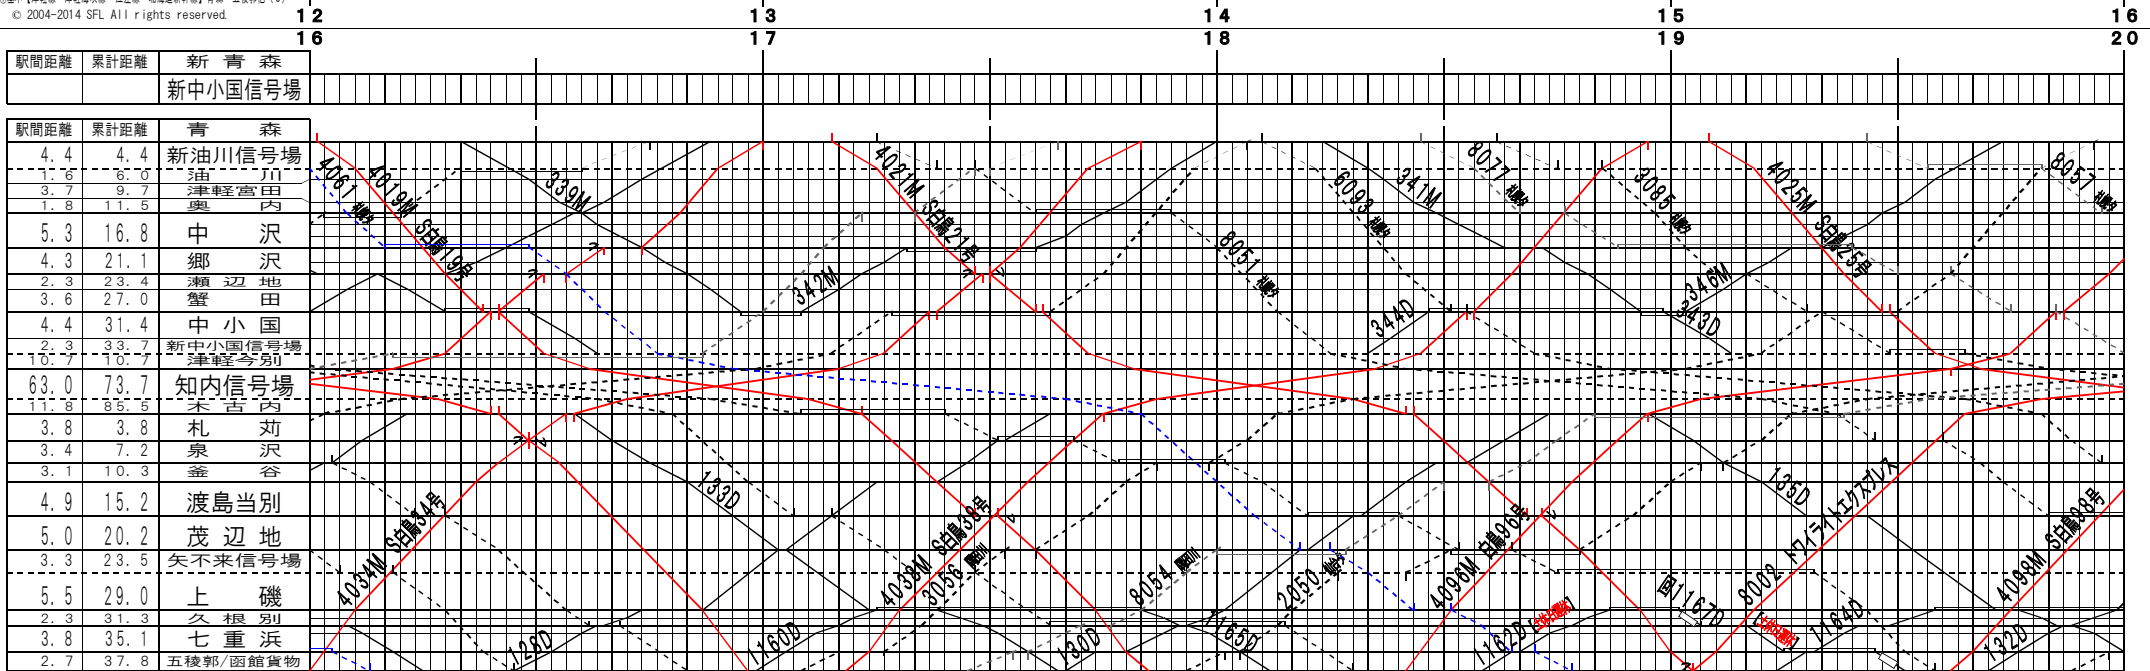

| 駅間距離 | 累計距離 | 木古内 |
|------|------|-------|
| | | 新函館北斗 |

①基本【津軽線、津軽海峡線、江差線、北海道新幹線】青森～五稜郭地(1)
© 2004-2014 SFL All rights reserved.

| 駅間距離 | 累計距離 | 木古内 |
|------|------|-------|
| | | 新函館北斗 |

①基本【津軽線、津軽海峡線、江差線、北海道新幹線】青森～五稜郭地(2)
© 2004-2014 SFL All rights reserved.

| 駅間距離 | 累計距離 | 木古内 |
|------|------|-------|
| | | 新函館北斗 |

①基本【津軽線、津軽海峡線、江差線、北海道新幹線】青森～五稜郭地(3)
© 2004-2014 SFL All rights reserved.

| 駅間距離 | 累計距離 | 木古内 |
|------|------|-------|
| | | 新函館北斗 |

①基本【津軽線、津軽海峡線、江差線、北海道新幹線】青森～五稜郭地(4)
© 2004-2014 SFL All rights reserved.

①基本【津軽線・津軽海峡線・江差線・北海道新幹線】青森～五稜郭地(5)
© 2004-2014 SFL All rights reserved.

①基本【津軽線・津軽海峡線・江差線・北海道新幹線】青森～五稜郭地(6)
© 2004-2014 SFL All rights reserved.