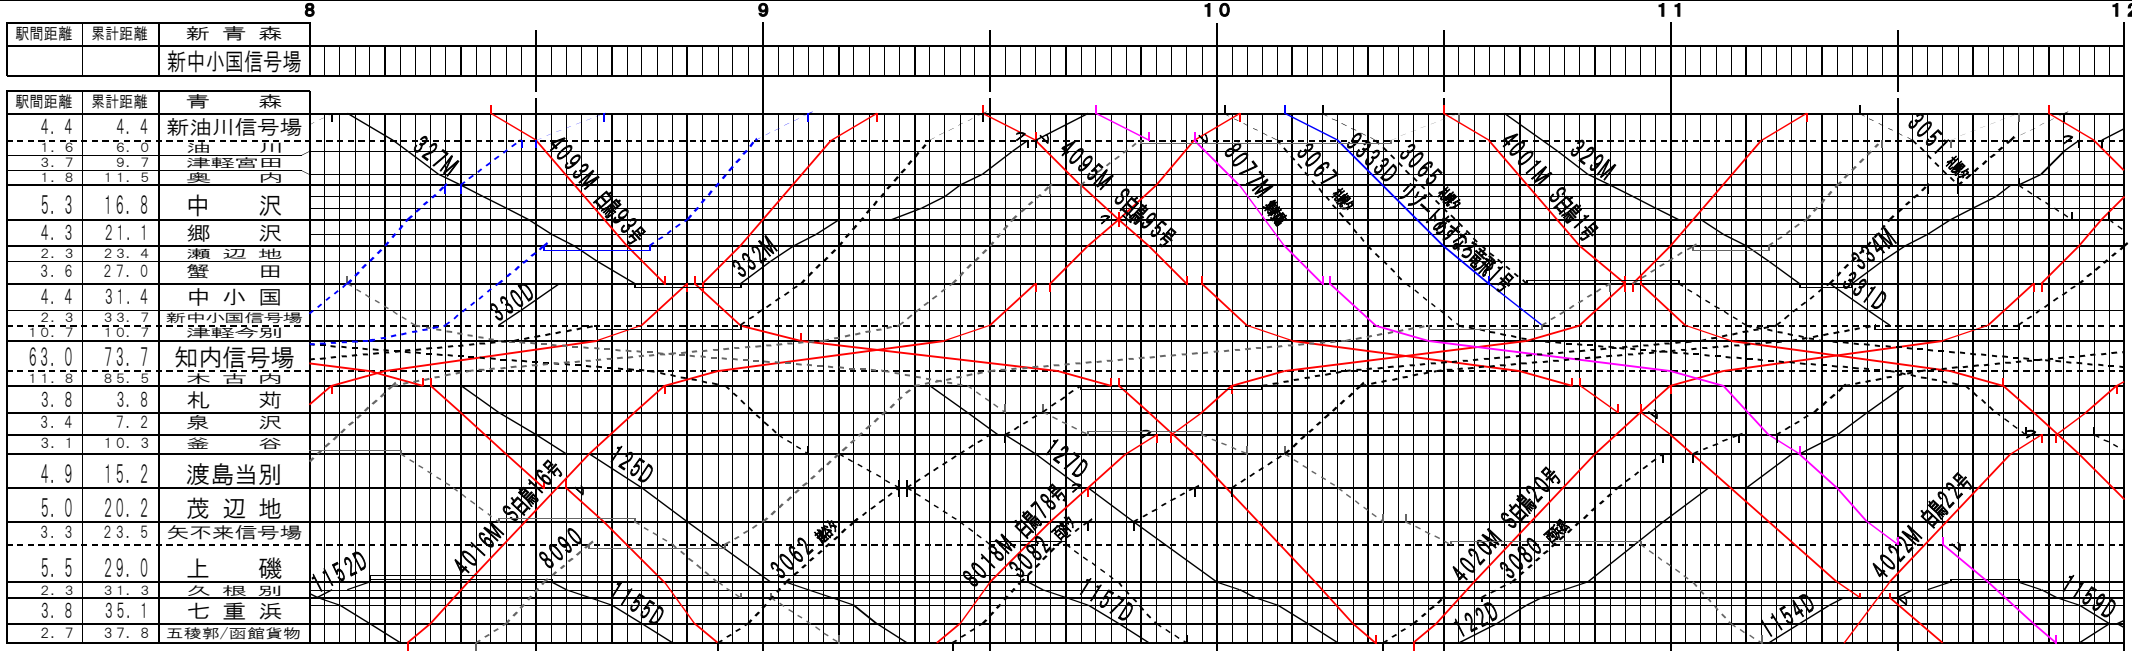

| 駅間距離 | 累計距離 | 木古内 |
|------|------|-------|
| | | 新函館北斗 |

①基本【津軽線、津軽海峡線、江差線、北海道新幹線】青森～五稜郭地(1)
© 2004-2014 SFL All rights reserved.

| 駅間距離 | 累計距離 | 木古内 |
|------|------|-------|
| | | 新函館北斗 |

①基本【津軽線、津軽海峡線、江差線、北海道新幹線】青森～五稜郭地(2)
© 2004-2014 SFL All rights reserved.

| 駅間距離 | 累計距離 | 木古内 |
|------|------|-------|
| | | 新函館北斗 |

①基本【津軽線、津軽海峡線、江差線、北海道新幹線】青森～五稜郭地(3)
© 2004-2014 SFL All rights reserved.

| 駅間距離 | 累計距離 | 木古内 |
|------|------|-------|
| | | 新函館北斗 |

①基本【津軽線、津軽海峡線、江差線、北海道新幹線】青森～五稜郭地(4)
© 2004-2014 SFL All rights reserved.

①基本【津軽線・津軽海峡線・江差線・北海道新幹線】青森～五稜郭地(5)
© 2004-2014 SFL All rights reserved.

①基本【津軽線・津軽海峡線・江差線・北海道新幹線】青森～五稜郭地(6)
© 2004-2014 SFL All rights reserved.