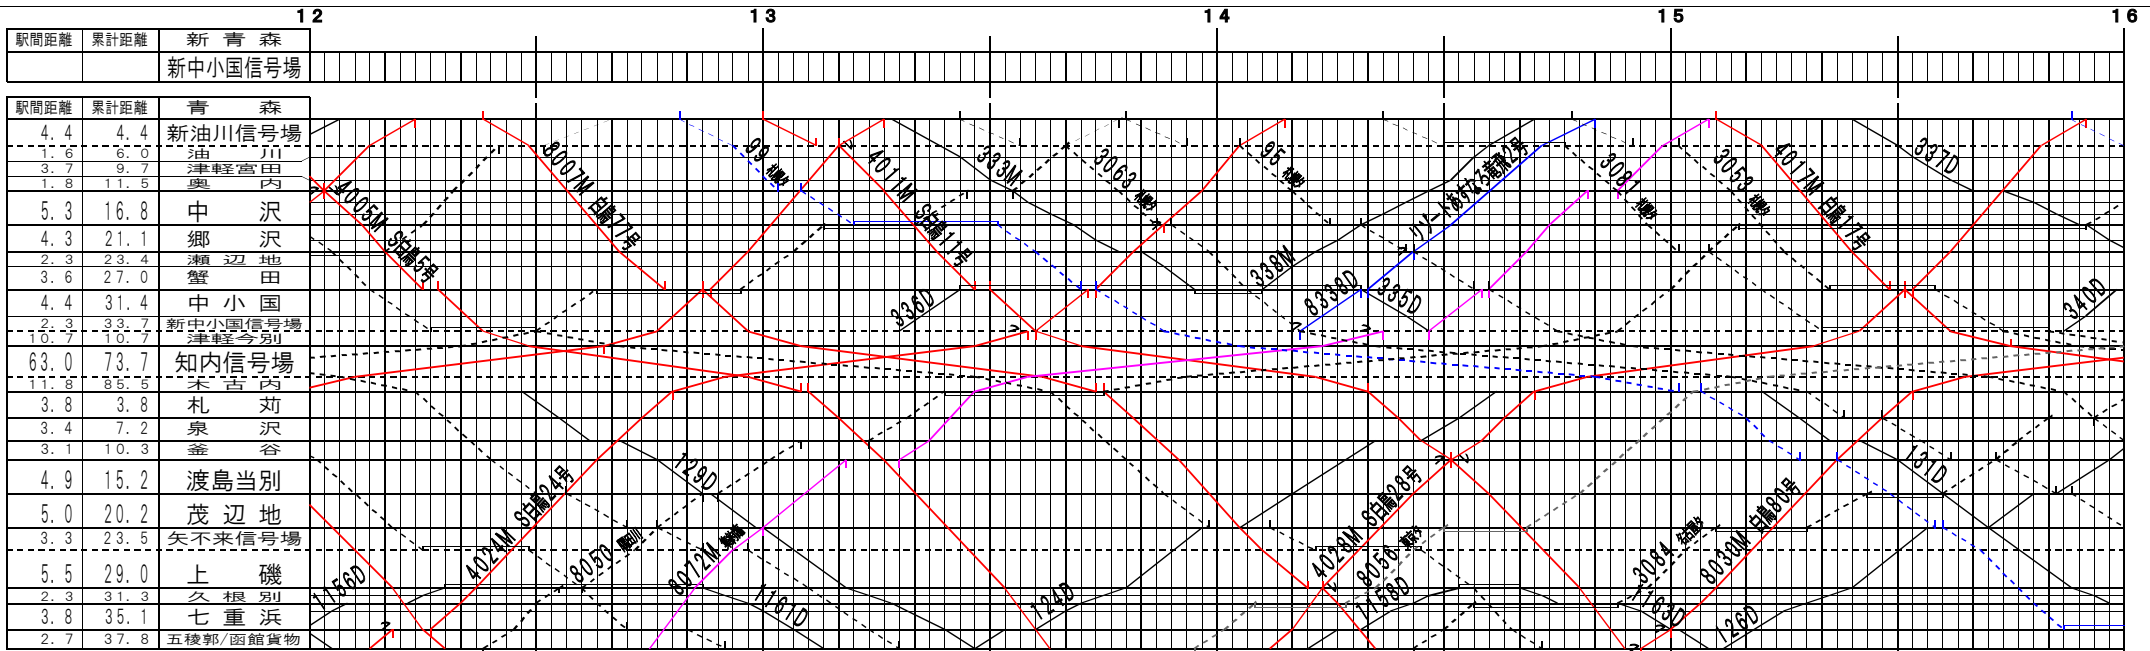

| 駅間距離 | 累計距離 | 木古内 |
|------|------|-------|
| | | 新函館北斗 |

①基本【津軽線、津軽海峡線、江差線、北海道新幹線】青森～五稜郭地(1)
© 2004-2014 SFL All rights reserved.

| 駅間距離 | 累計距離 | 木古内 |
|------|------|-------|
| | | 新函館北斗 |

①基本【津軽線、津軽海峡線、江差線、北海道新幹線】青森～五稜郭地(2)
© 2004-2014 SFL All rights reserved.

| 駅間距離 | 累計距離 | 木古内 |
|------|------|-------|
| | | 新函館北斗 |

①基本【津軽線、津軽海峡線、江差線、北海道新幹線】青森～五稜郭地(3)
© 2004-2014 SFL All rights reserved.

| 駅間距離 | 累計距離 | 木古内 |
|------|------|-------|
| | | 新函館北斗 |

①基本【津軽線、津軽海峡線、江差線、北海道新幹線】青森～五稜郭地(4)
© 2004-2014 SFL All rights reserved.

①基本【津軽線・津軽海峡線・江差線・北海道新幹線】青森～五稜郭地(5)
© 2004-2014 SFL All rights reserved.

①基本【津軽線・津軽海峡線・江差線・北海道新幹線】青森～五稜郭地(6)
© 2004-2014 SFL All rights reserved.