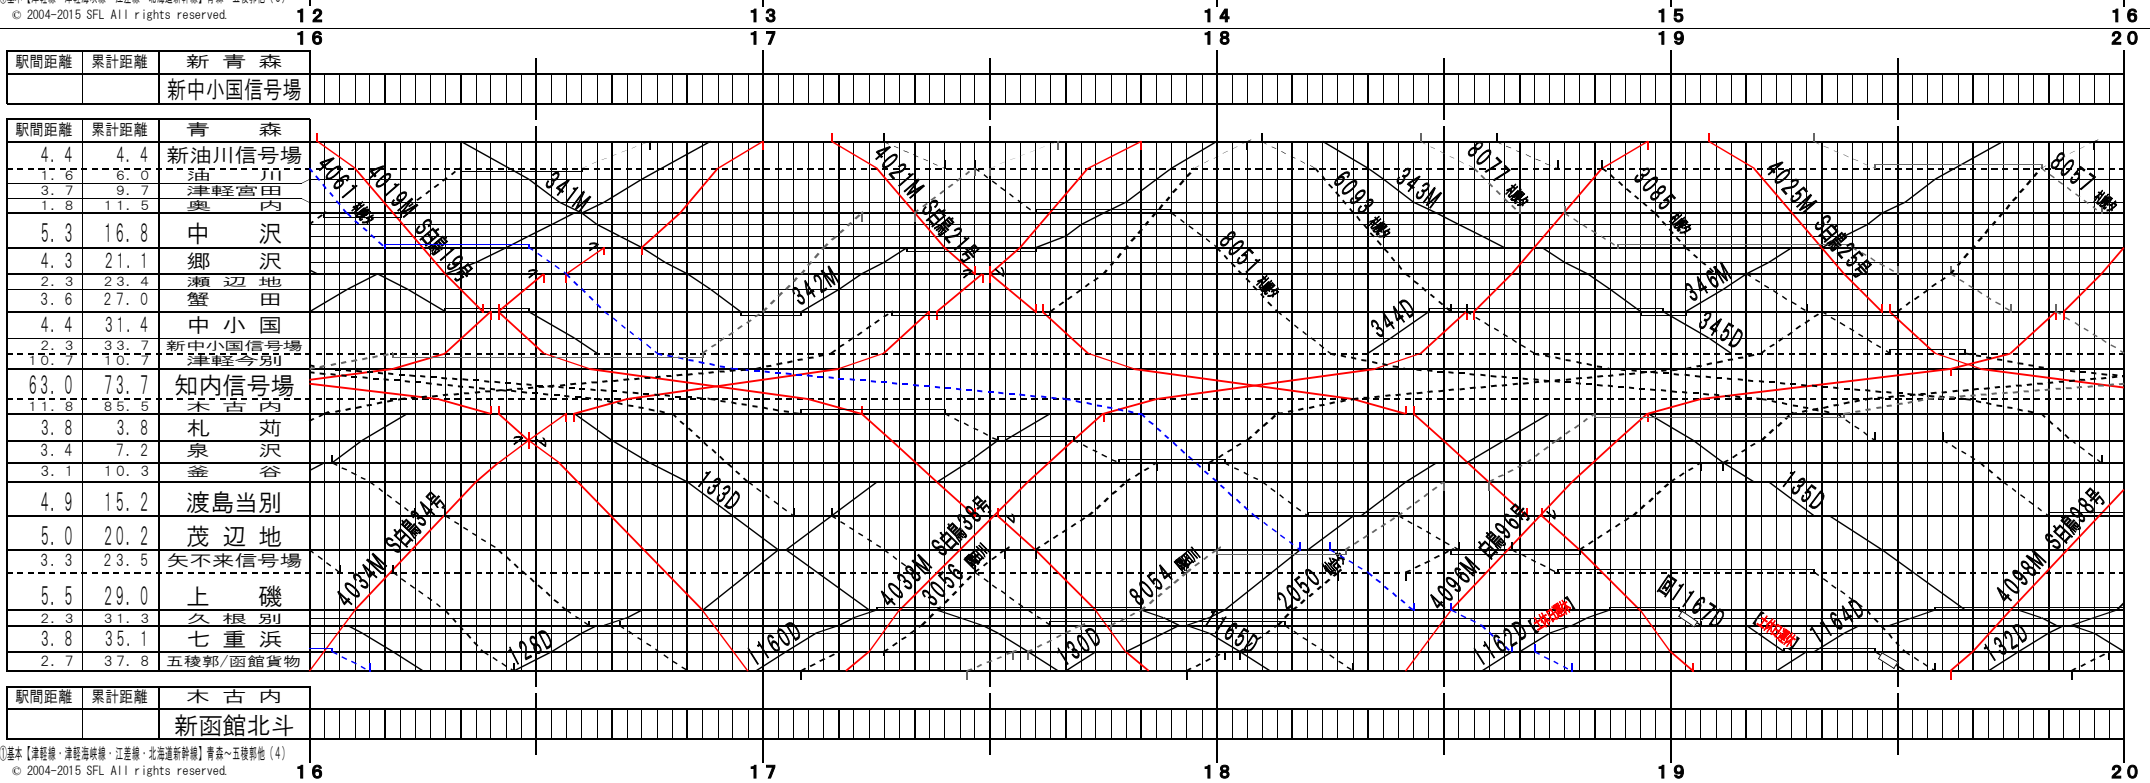

①基本【津軽線、津軽海峡線、江差線、北海道新幹線】青森～五稜郭地(1)
© 2004-2015 SFL All rights reserved.

①基本【津軽線、津軽海峡線、江差線、北海道新幹線】青森～五稜郭地(2)
© 2004-2015 SFL All rights reserved.

①基本【津軽線、津軽海峡線、江差線、北海道新幹線】青森～五稜郭地(3)
© 2004-2015 SFL All rights reserved.

①基本【津軽線、津軽海峡線、江差線、北海道新幹線】青森～五稜郭地(4)
© 2004-2015 SFL All rights reserved.

①基本【津軽線・津軽海峡線・江差線・北海道新幹線】青森～五稜郭地(5)
© 2004-2015 SFL All rights reserved.

①基本【津軽線・津軽海峡線・江差線・北海道新幹線】青森～五稜郭地(6)
© 2004-2015 SFL All rights reserved.