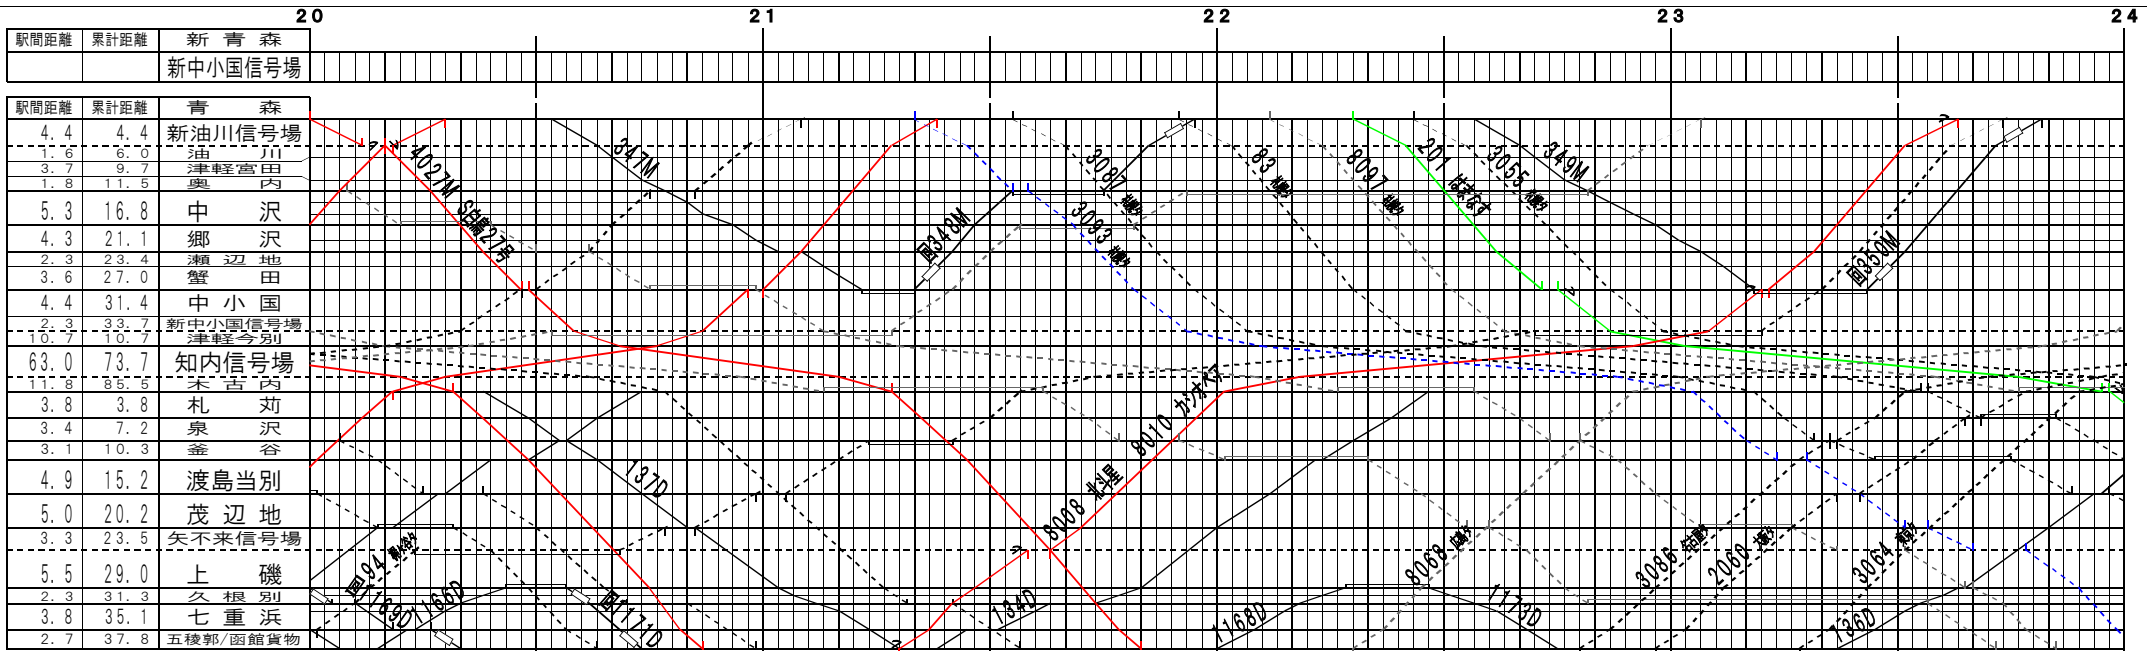

①基本【津軽線、津軽海峡線、江差線、北海道新幹線】青森～五稜郭地(1)
© 2004-2015 SFL All rights reserved.

①基本【津軽線、津軽海峡線、江差線、北海道新幹線】青森～五稜郭地(2)
© 2004-2015 SFL All rights reserved.

①基本【津軽線、津軽海峡線、江差線、北海道新幹線】青森～五稜郭地(3)
© 2004-2015 SFL All rights reserved.

①基本【津軽線、津軽海峡線、江差線、北海道新幹線】青森～五稜郭地(4)
© 2004-2015 SFL All rights reserved.

①基本【津軽線・津軽海峡線・江差線・北海道新幹線】青森～五稜郭地(5)
© 2004-2015 SFL All rights reserved.

①基本【津軽線・津軽海峡線・江差線・北海道新幹線】青森～五稜郭地(6)
© 2004-2015 SFL All rights reserved.