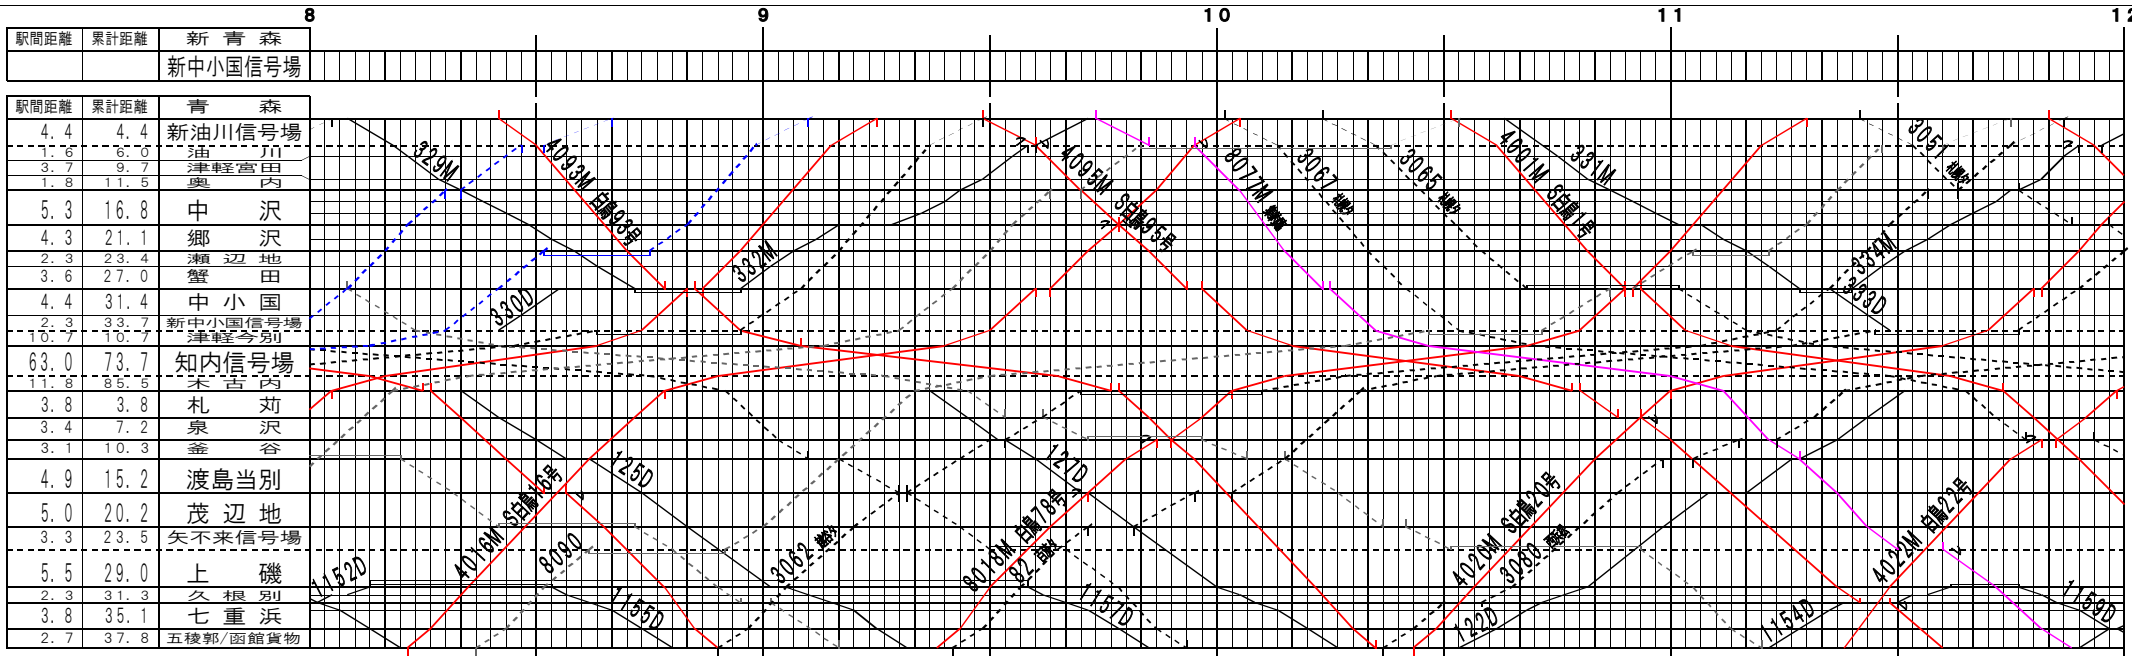

①基本【津軽線、津軽海峡線、江差線、北海道新幹線】青森～五稜郭地(1)
© 2004-2015 SFL All rights reserved.

①基本【津軽線、津軽海峡線、江差線、北海道新幹線】青森～五稜郭地(2)
© 2004-2015 SFL All rights reserved.

①基本【津軽線、津軽海峡線、江差線、北海道新幹線】青森～五稜郭地(3)
© 2004-2015 SFL All rights reserved.

①基本【津軽線、津軽海峡線、江差線、北海道新幹線】青森～五稜郭地(4)
© 2004-2015 SFL All rights reserved.

①基本【津軽線・津軽海峡線・江差線・北海道新幹線】青森～五稜郭地(5)
© 2004-2015 SFL All rights reserved.

①基本【津軽線・津軽海峡線・江差線・北海道新幹線】青森～五稜郭地(6)
© 2004-2015 SFL All rights reserved.