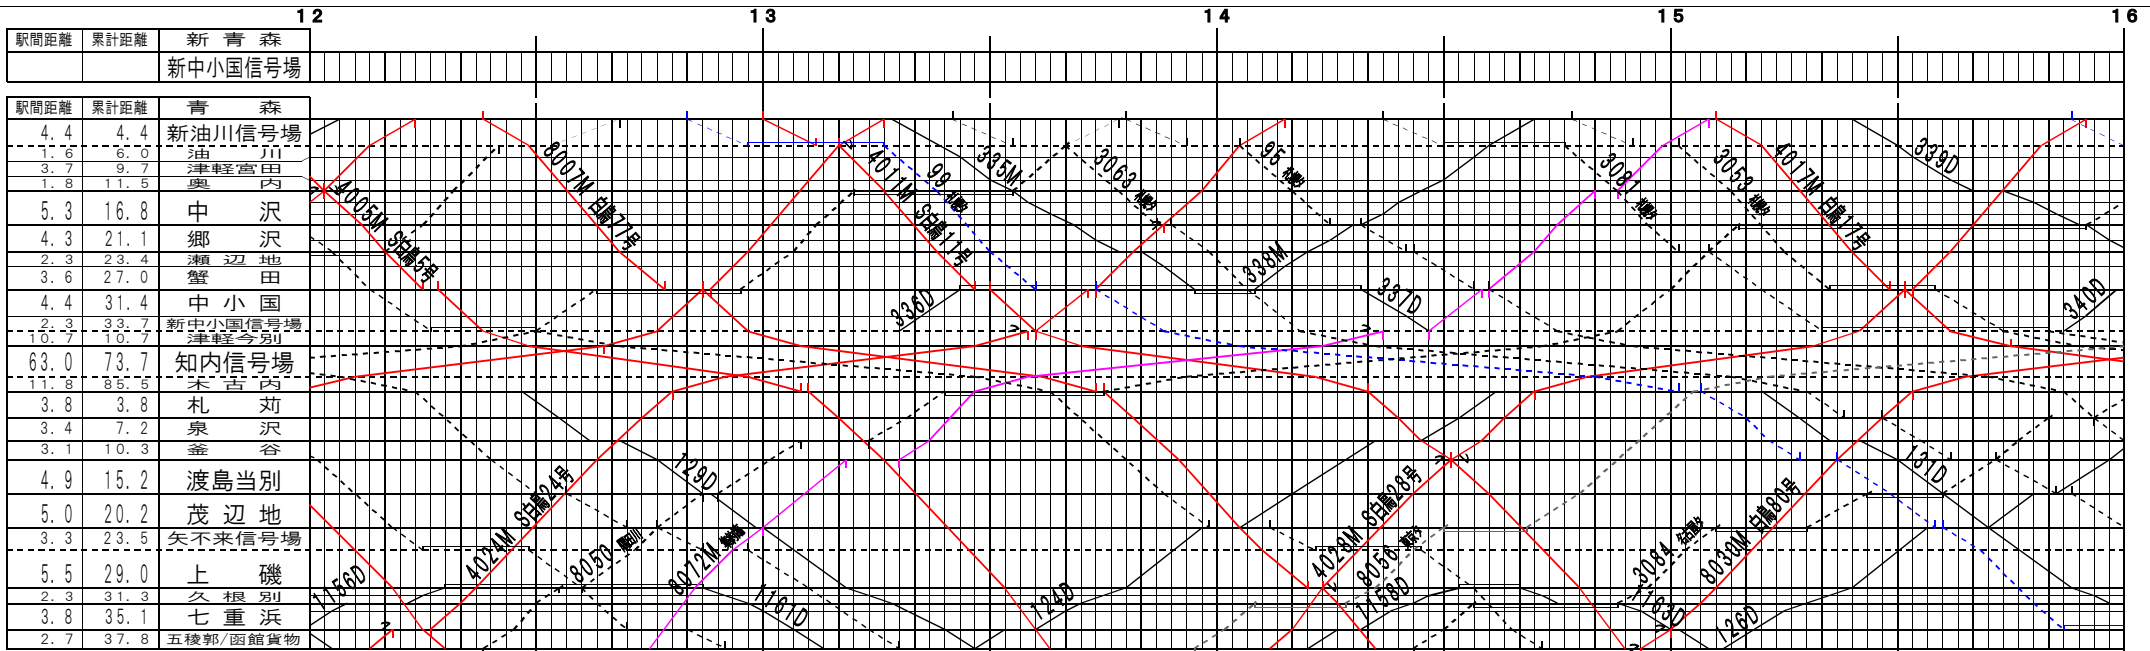

①基本【津軽線、津軽海峡線、江差線、北海道新幹線】青森～五稜郭地(1)
© 2004-2015 SFL All rights reserved.

①基本【津軽線、津軽海峡線、江差線、北海道新幹線】青森～五稜郭地(2)
© 2004-2015 SFL All rights reserved.

①基本【津軽線、津軽海峡線、江差線、北海道新幹線】青森～五稜郭地(3)
© 2004-2015 SFL All rights reserved.

①基本【津軽線、津軽海峡線、江差線、北海道新幹線】青森～五稜郭地(4)
© 2004-2015 SFL All rights reserved.

①基本【津軽線・津軽海峡線・江差線・北海道新幹線】青森～五稜郭地(5)
© 2004-2015 SFL All rights reserved.

①基本【津軽線・津軽海峡線・江差線・北海道新幹線】青森～五稜郭地(6)
© 2004-2015 SFL All rights reserved.