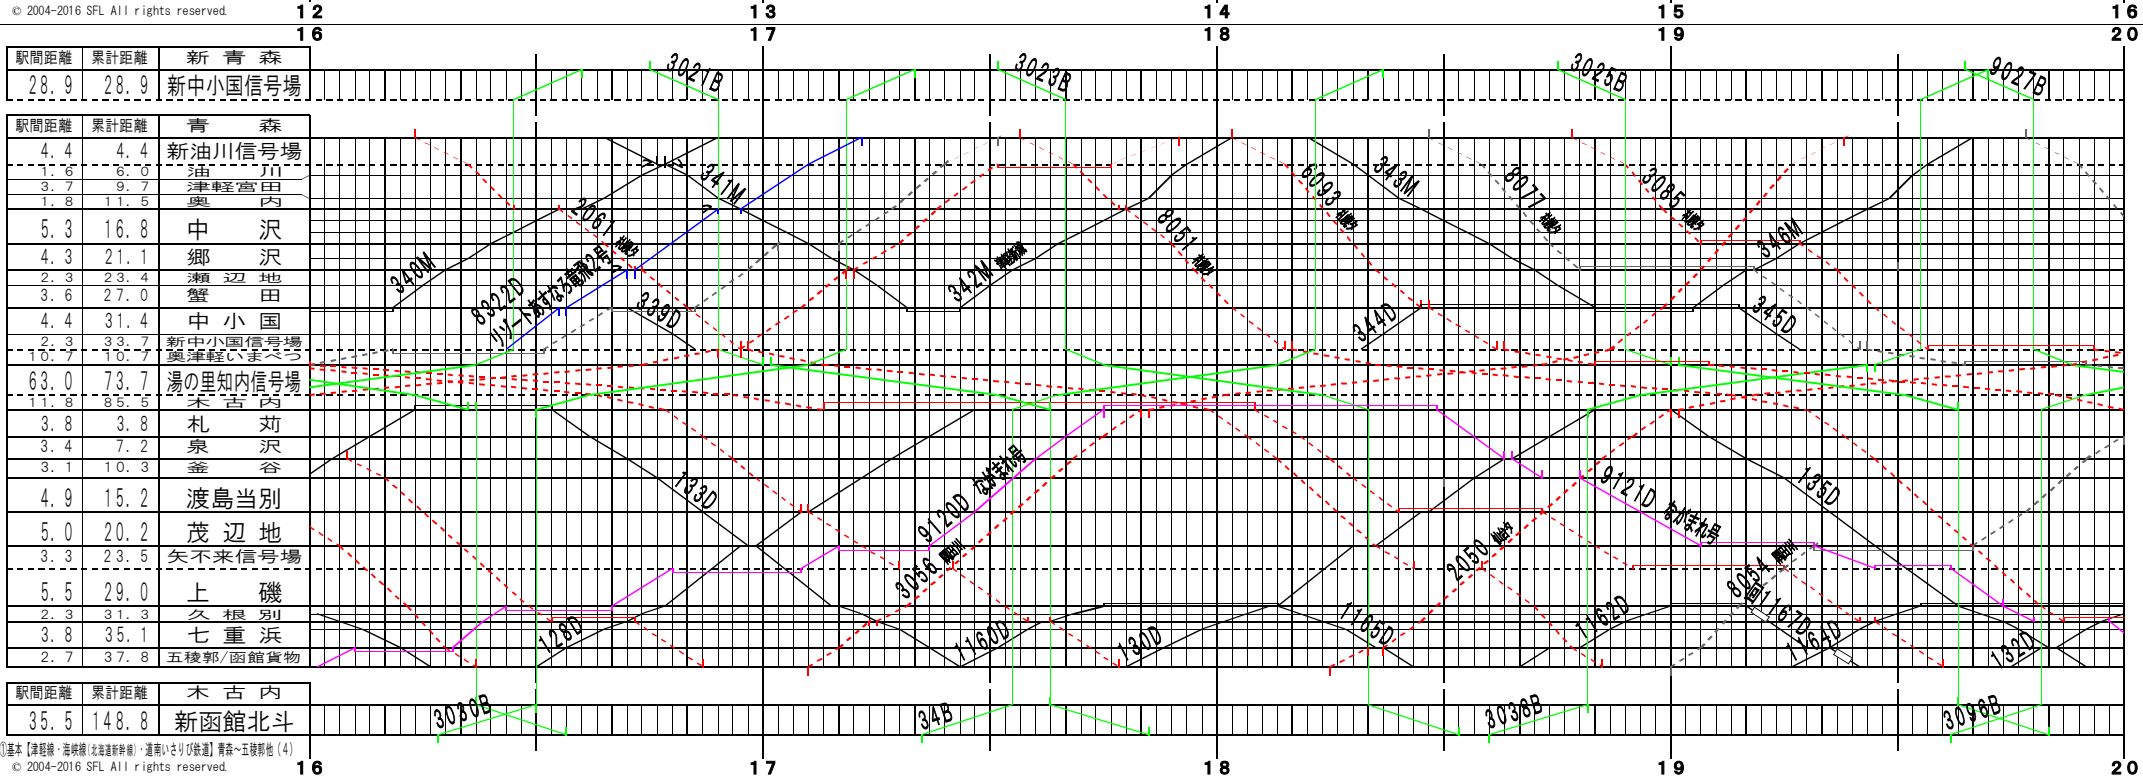

①基本【津軽線・海線（北海道新幹線）・道南いさりび鉄道】青森～五稜郭他（1）
© 2004-2016 SFL All rights reserved.

①基本【津軽線・海線（北海道新幹線）・道南いさりび鉄道】青森～五稜郭他（2）
© 2004-2016 SFL All rights reserved.

①基本【津軽線・海線（北海道新幹線）・道南いさりび鉄道】青森～五稜郭他（3）
© 2004-2016 SFL All rights reserved.

①基本【津軽線・海線（北海道新幹線）・道南いさりび鉄道】青森～五稜郭他（4）
© 2004-2016 SFL All rights reserved.

①基本【津軽線・海峽線(北海道新幹線)・道南いさりび鉄道】青森～五稜郭他(5)
© 2004-2016 SFL All rights reserved.

①基本【津軽線・海峽線(北海道新幹線)・道南いさりび鉄道】青森～五稜郭他(6)
© 2004-2016 SFL All rights reserved.