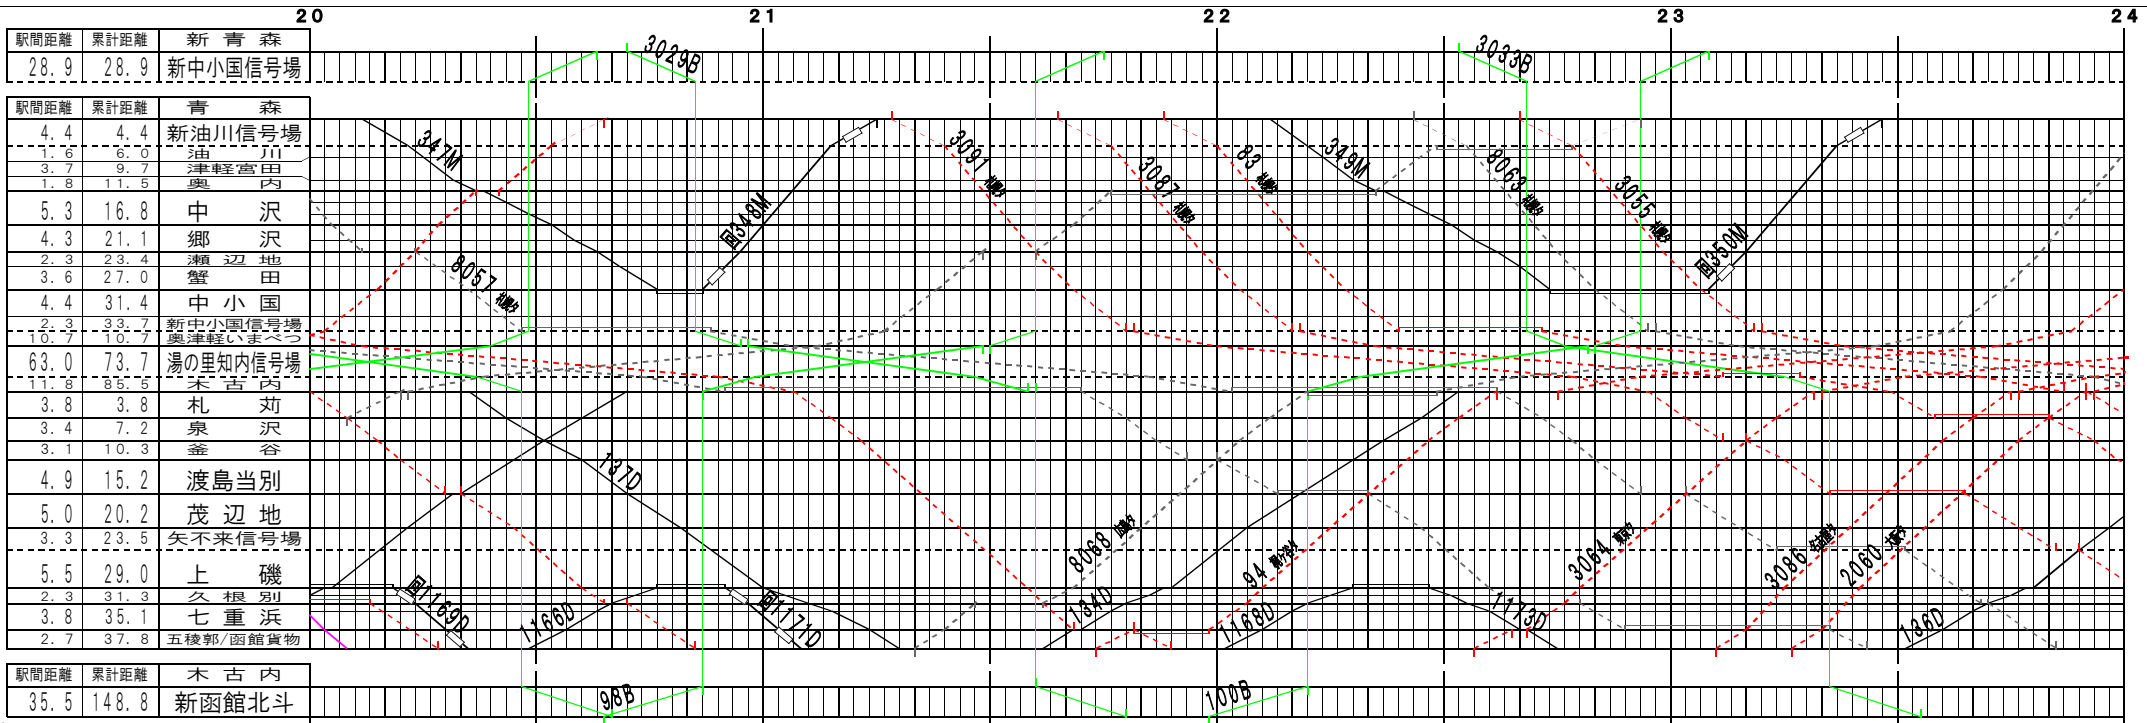

①基本【津軽線・海線（北海道新幹線）・道南いさりび鉄道】青森～五稜郭他（1）
© 2004-2016 SFL All rights reserved.

①基本【津軽線・海線（北海道新幹線）・道南いさりび鉄道】青森～五稜郭他（2）
© 2004-2016 SFL All rights reserved.

①基本【津軽線・海線（北海道新幹線）・道南いさりび鉄道】青森～五稜郭他（3）
© 2004-2016 SFL All rights reserved.

①基本【津軽線・海線（北海道新幹線）・道南いさりび鉄道】青森～五稜郭他（4）
© 2004-2016 SFL All rights reserved.

①基本【津軽線・海峽線(北海道新幹線)・道南いさりび鉄道】青森～五稜郭他(5)
© 2004-2016 SFL All rights reserved.

①基本【津軽線・海峽線(北海道新幹線)・道南いさりび鉄道】青森～五稜郭他(6)
© 2004-2016 SFL All rights reserved.