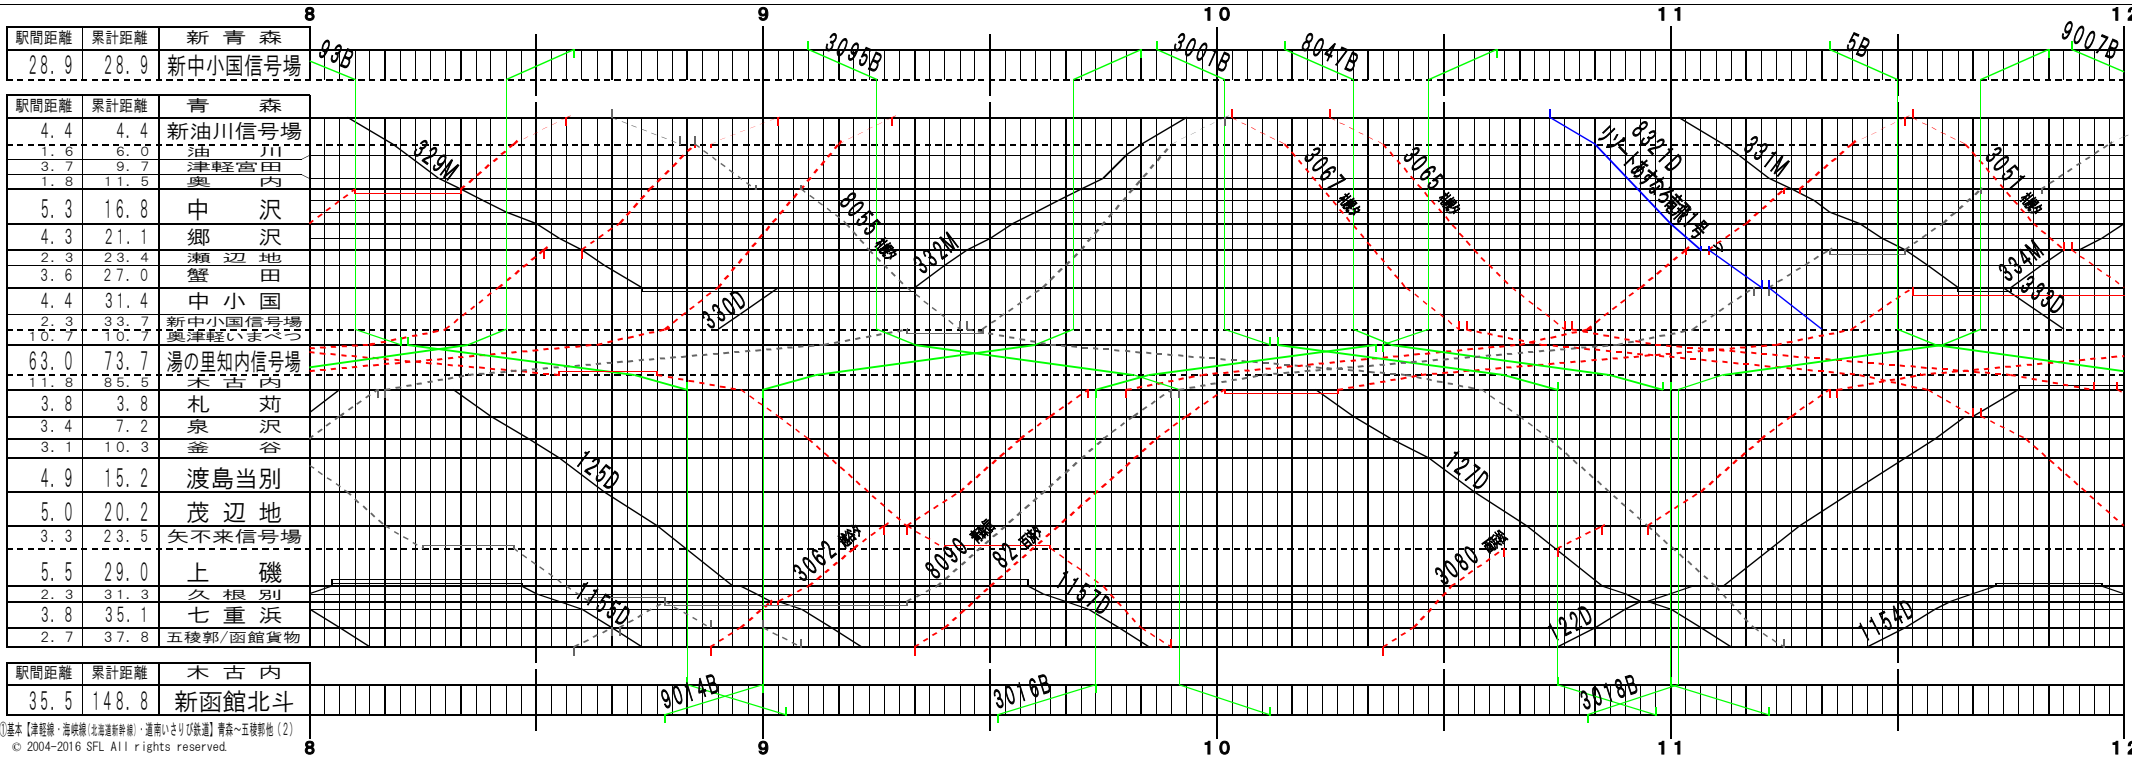

①基本【津軽線・海線（北海道新幹線）・道南いさりび鉄道】青森～五稜郭他（1）
© 2004-2016 SFL All rights reserved.

①基本【津軽線・海線（北海道新幹線）・道南いさりび鉄道】青森～五稜郭他（2）
© 2004-2016 SFL All rights reserved.

①基本【津軽線・海線（北海道新幹線）・道南いさりび鉄道】青森～五稜郭他（3）
© 2004-2016 SFL All rights reserved.

①基本【津軽線・海線（北海道新幹線）・道南いさりび鉄道】青森～五稜郭他（4）
© 2004-2016 SFL All rights reserved.

①基本【津軽線・海峽線(北海道新幹線)・道南いさりび鉄道】青森～五稜郭他(5)
© 2004-2016 SFL All rights reserved.

①基本【津軽線・海峽線(北海道新幹線)・道南いさりび鉄道】青森～五稜郭他(6)
© 2004-2016 SFL All rights reserved.