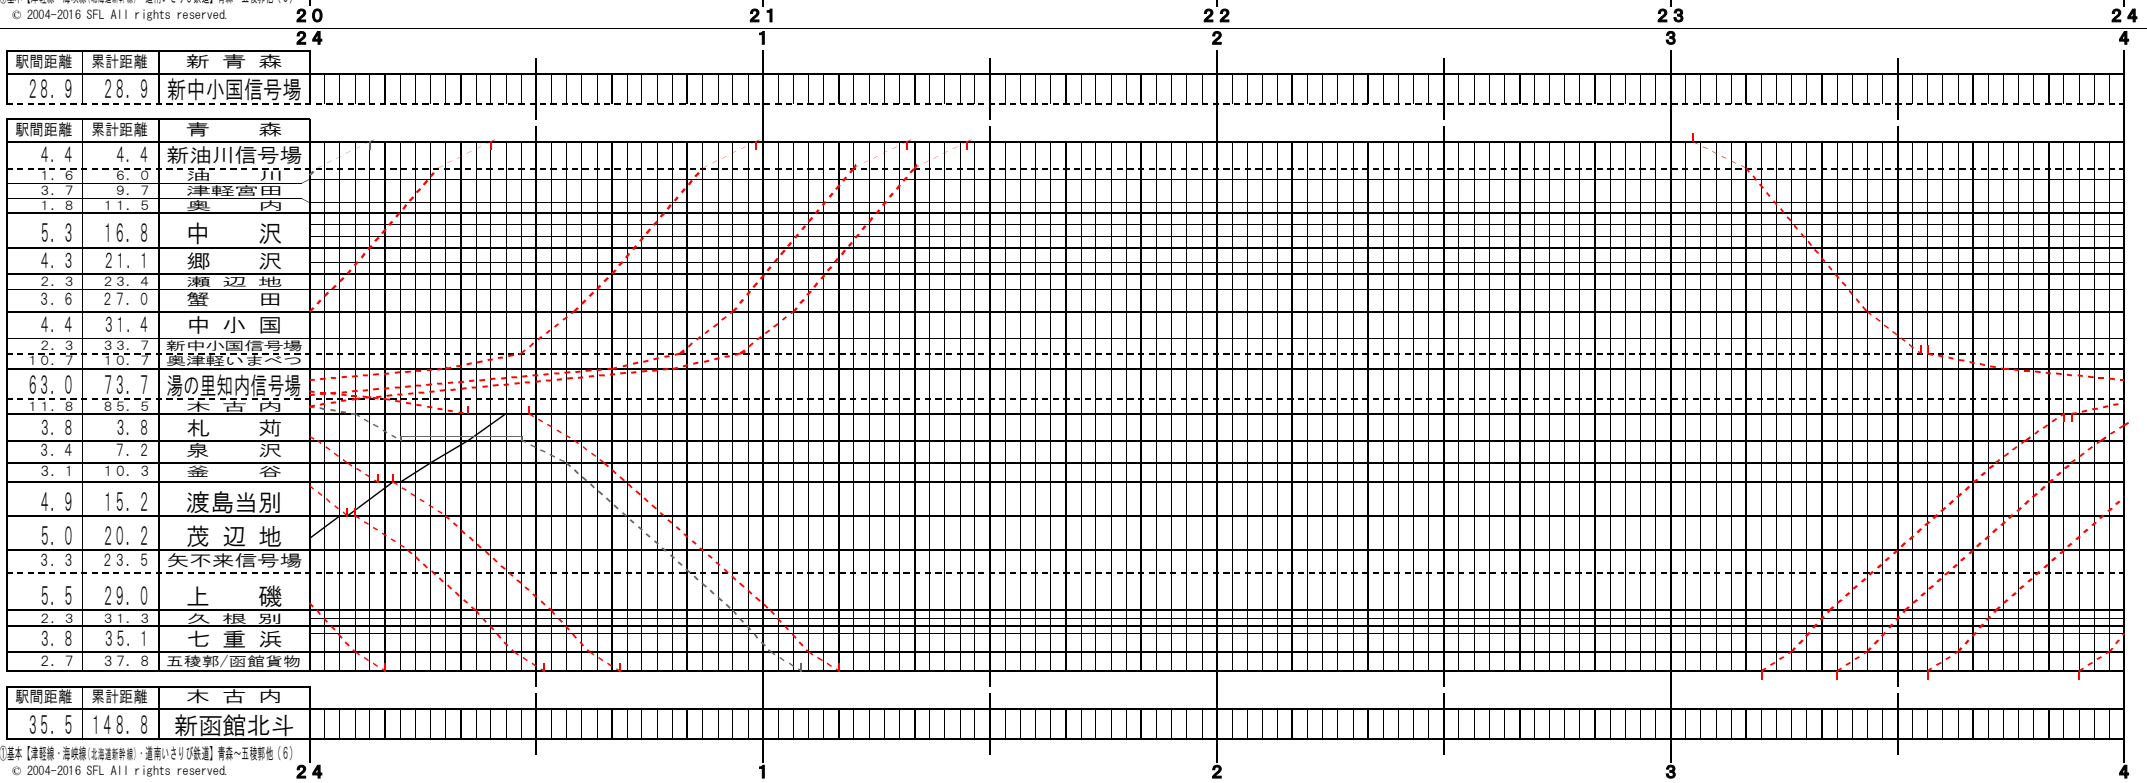

①基本【津軽線・海峽線(北海道新幹線)・道南いさりび鉄道】青森～五稜郭他(6)
© 2004-2016 SFL All rights reserved.