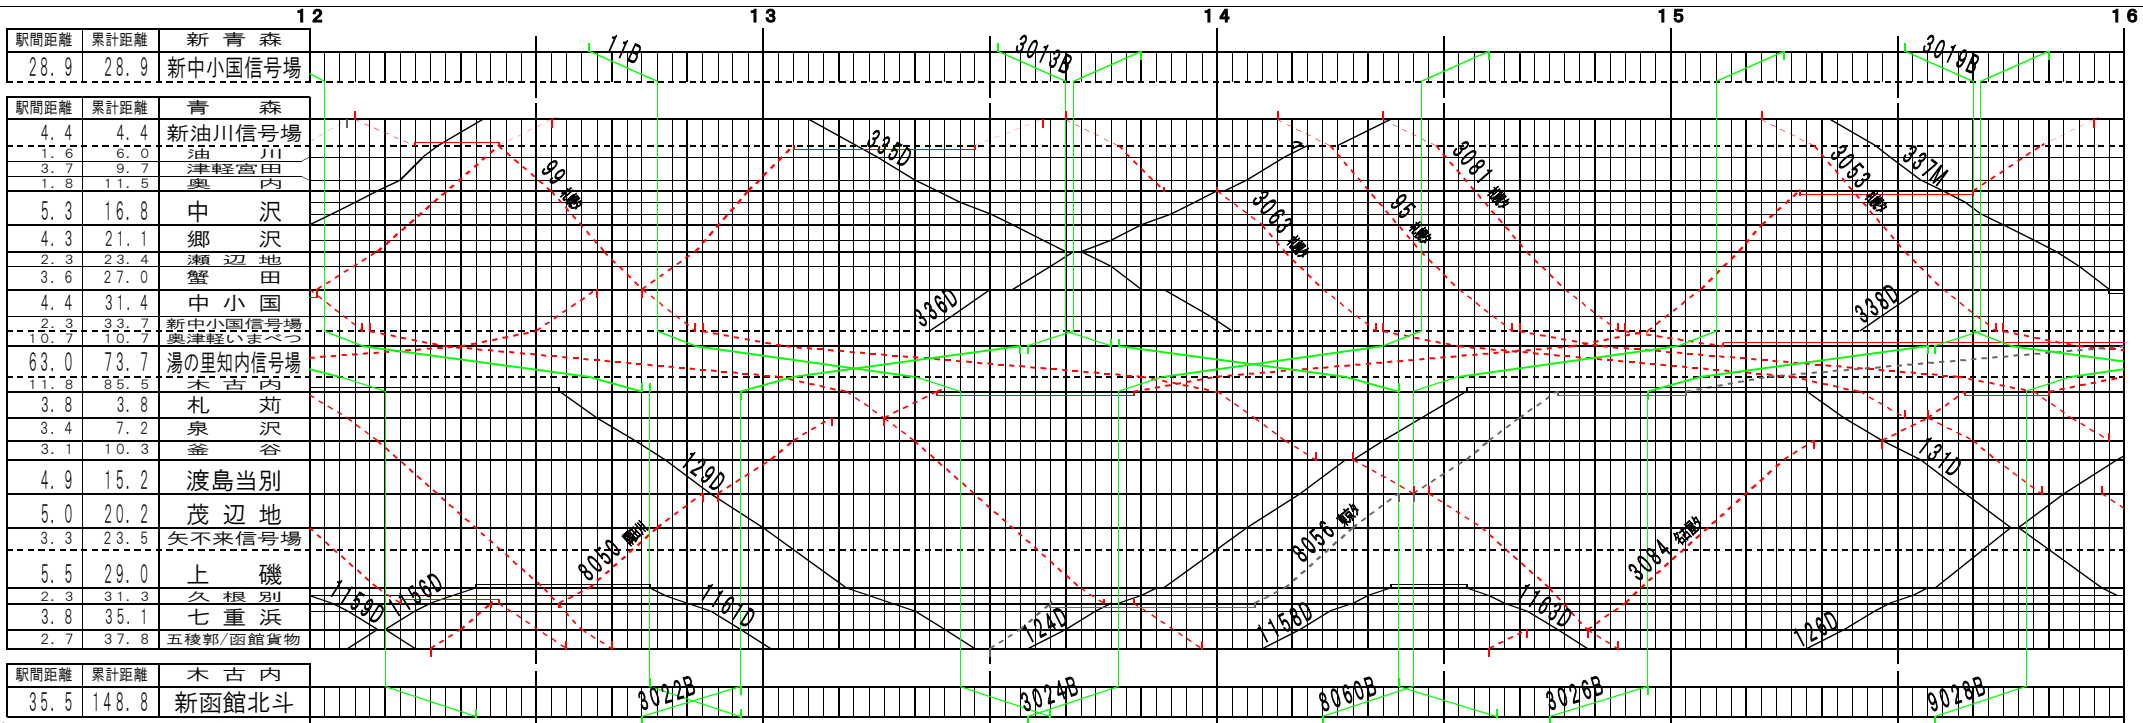

①基本【津軽線・海線（北海道新幹線）・道南いさりび鉄道】青森～五稜郭他（1）
© 2004-2016 SFL All rights reserved.

①基本【津軽線・海線（北海道新幹線）・道南いさりび鉄道】青森～五稜郭他（2）
© 2004-2016 SFL All rights reserved.

①基本【津軽線・海線（北海道新幹線）・道南いさりび鉄道】青森～五稜郭他（3）
© 2004-2016 SFL All rights reserved.

①基本【津軽線・海線（北海道新幹線）・道南いさりび鉄道】青森～五稜郭他（4）
© 2004-2016 SFL All rights reserved.

①基本【津軽線・海峽線(北海道新幹線)・道南いさりび鉄道】青森～五稜郭他(5)
© 2004-2016 SFL All rights reserved.

①基本【津軽線・海峽線(北海道新幹線)・道南いさりび鉄道】青森～五稜郭他(6)
© 2004-2016 SFL All rights reserved.