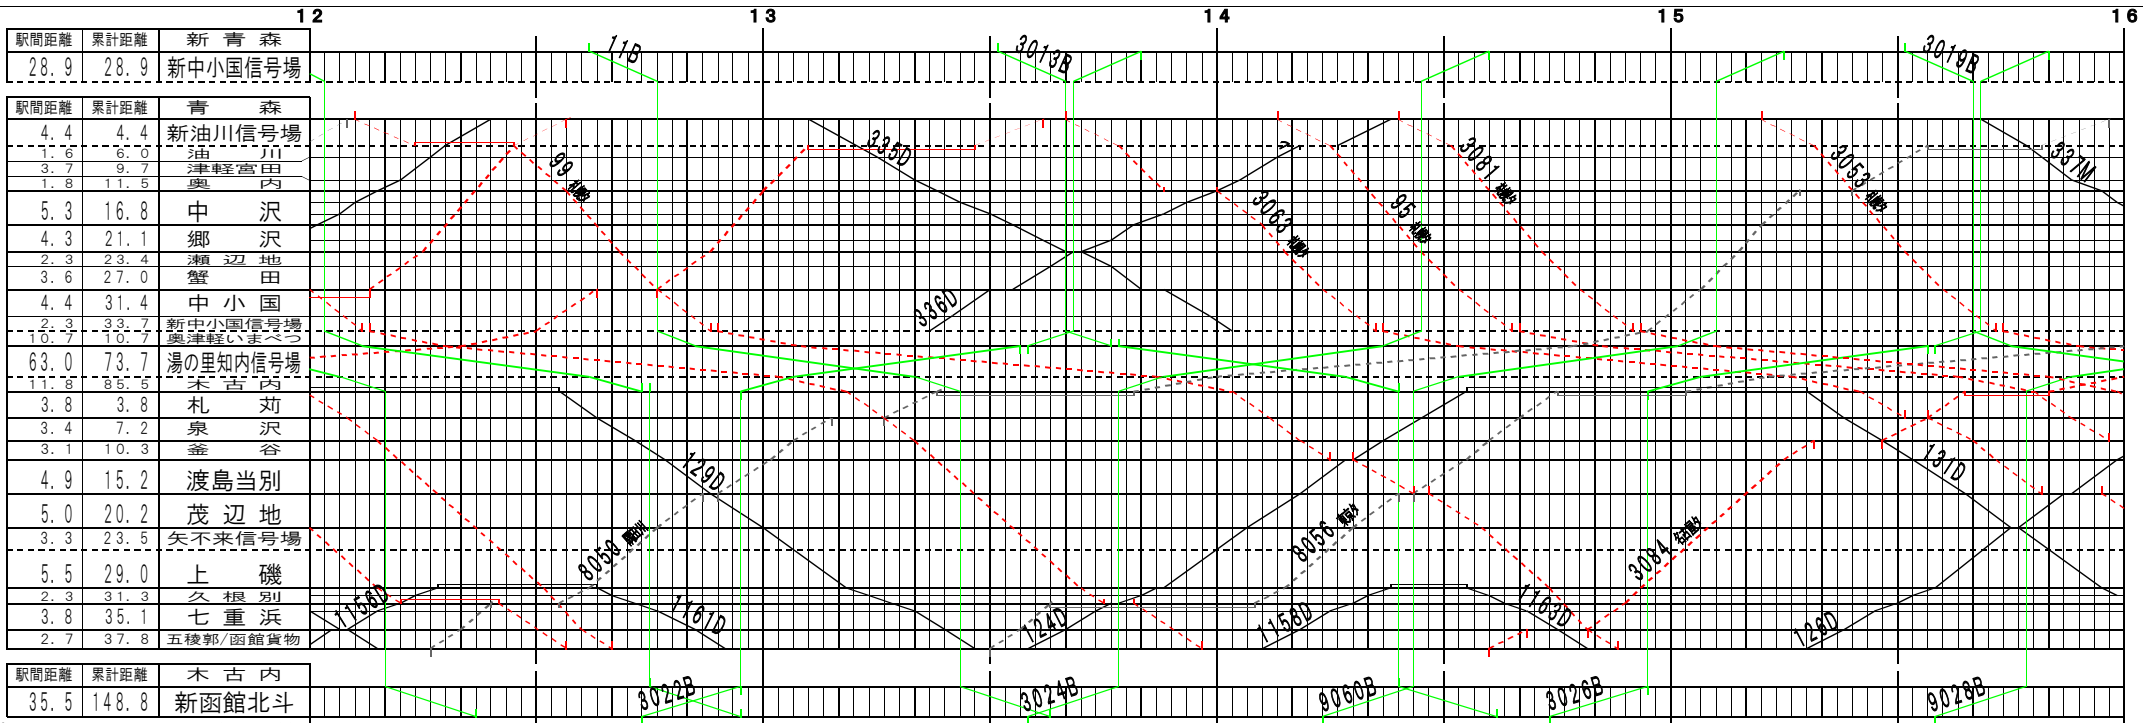

①基本【津軽線・海線(北海道新幹線)・道南いさりび鉄道】青森～五稜郭他(1)
© 2004-2017 SFL All rights reserved.

①基本【津軽線・海線(北海道新幹線)・道南いさりび鉄道】青森～五稜郭他(2)
© 2004-2017 SFL All rights reserved.

①基本【津軽線・海線（北海道新幹線）・道南いさりび鉄道】青森～五稜郭他（3）
© 2004-2017 SFL All rights reserved.

①基本【津軽線・海線（北海道新幹線）・道南いさりび鉄道】青森～五稜郭他（4）
© 2004-2017 SFL All rights reserved.

①基本【津軽線・海峽線(北海道新幹線)・道南いさりび鉄道】青森~五稜郭他(5)
© 2004-2017 SFL All rights reserved.

①基本【津軽線・海峽線(北海道新幹線)・道南いさりび鉄道】青森~五稜郭他(6)
© 2004-2017 SFL All rights reserved.