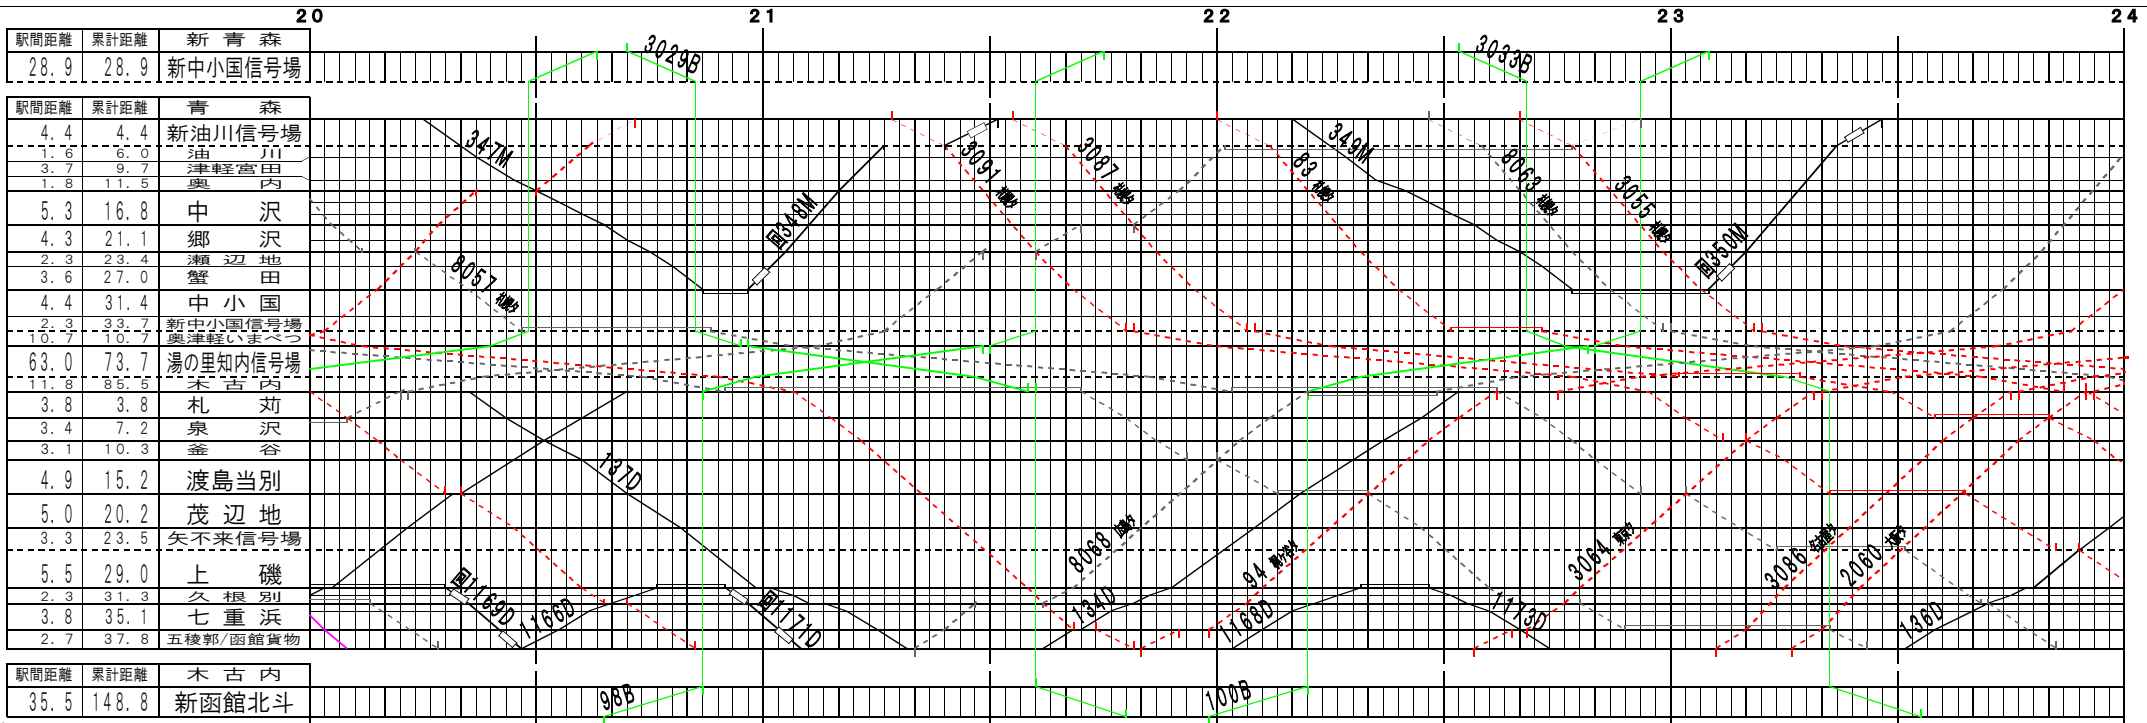

①基本【津軽線・海線(北海道新幹線)・道南いさりび鉄道】青森～五稜郭他(1)
© 2004-2017 SFL All rights reserved.

①基本【津軽線・海線(北海道新幹線)・道南いさりび鉄道】青森～五稜郭他(2)
© 2004-2017 SFL All rights reserved.

①基本【津軽線・海線（北海道新幹線）・道南いさりび鉄道】青森～五稜郭他（3）
© 2004-2017 SFL All rights reserved.

①基本【津軽線・海線（北海道新幹線）・道南いさりび鉄道】青森～五稜郭他（4）
© 2004-2017 SFL All rights reserved.

①基本【津軽線・海峽線(北海道新幹線)・道南いさりび鉄道】青森~五稜郭他(5)
© 2004-2017 SFL All rights reserved.

①基本【津軽線・海峽線(北海道新幹線)・道南いさりび鉄道】青森~五稜郭他(6)
© 2004-2017 SFL All rights reserved.