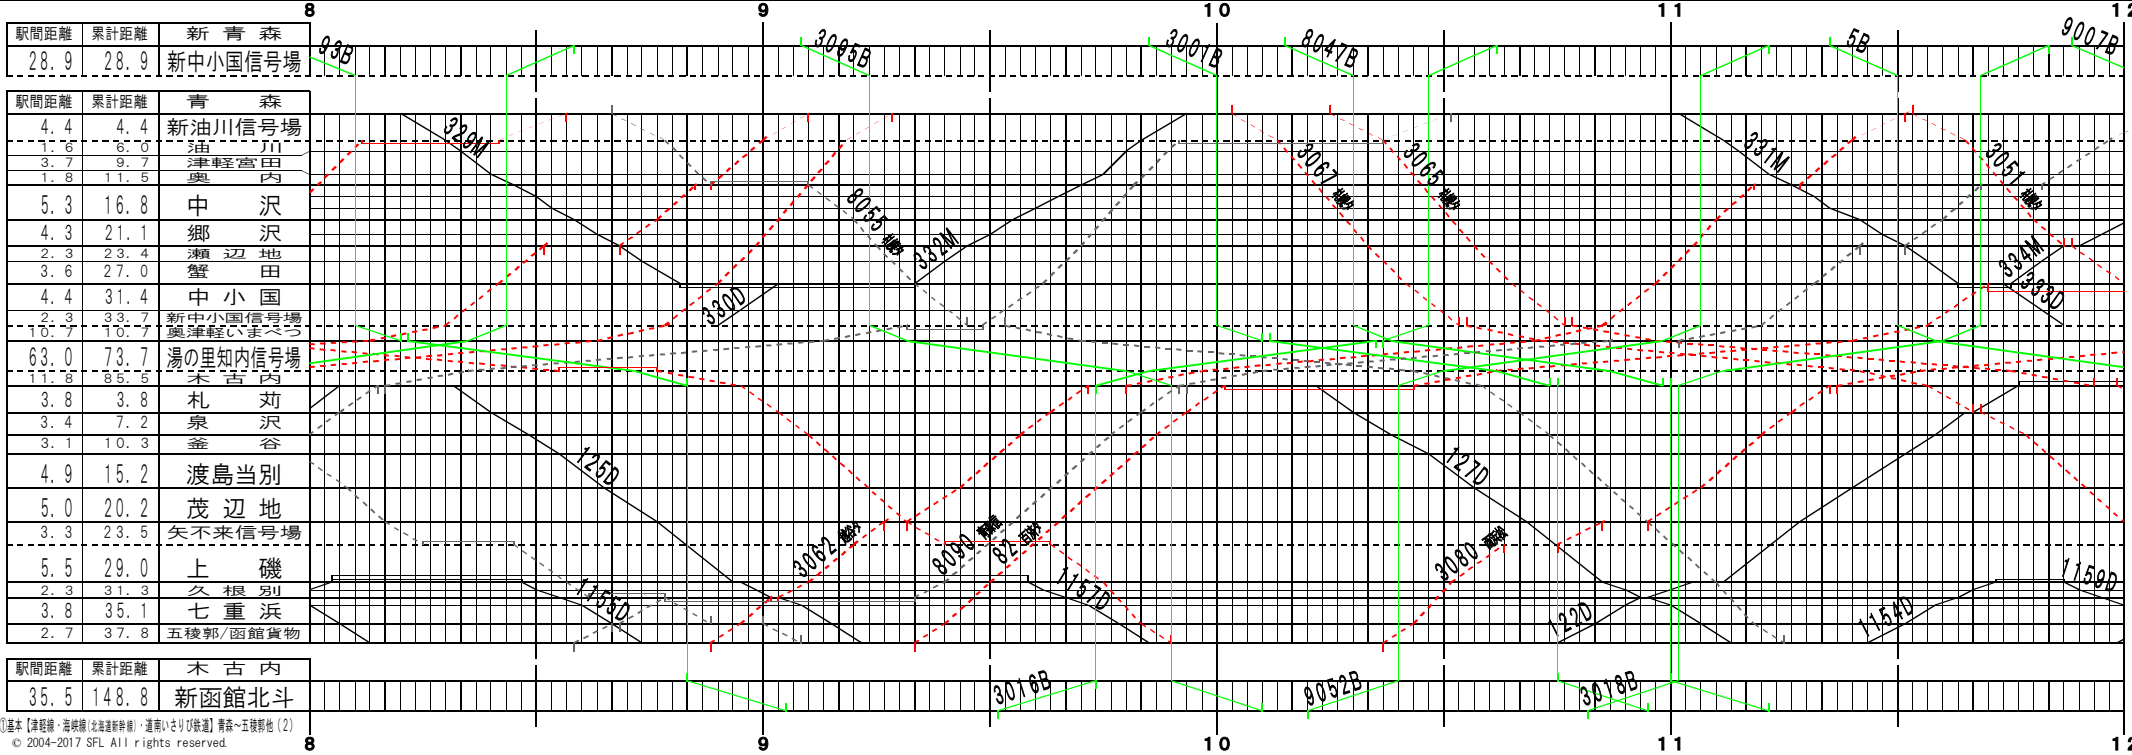

①基本【津軽線・海線(北海道新幹線)・道南いさりび鉄道】青森～五稜郭他(1)
© 2004-2017 SFL All rights reserved.

①基本【津軽線・海線(北海道新幹線)・道南いさりび鉄道】青森～五稜郭他(2)
© 2004-2017 SFL All rights reserved.

①基本【津軽線・海線（北海道新幹線）・道南いさりび鉄道】青森～五稜郭他（3）
© 2004-2017 SFL All rights reserved.

①基本【津軽線・海線（北海道新幹線）・道南いさりび鉄道】青森～五稜郭他（4）
© 2004-2017 SFL All rights reserved.

①基本【津軽線・海峽線(北海道新幹線)・道南いさりび鉄道】青森~五稜郭他(5)
© 2004-2017 SFL All rights reserved.

①基本【津軽線・海峽線(北海道新幹線)・道南いさりび鉄道】青森~五稜郭他(6)
© 2004-2017 SFL All rights reserved.