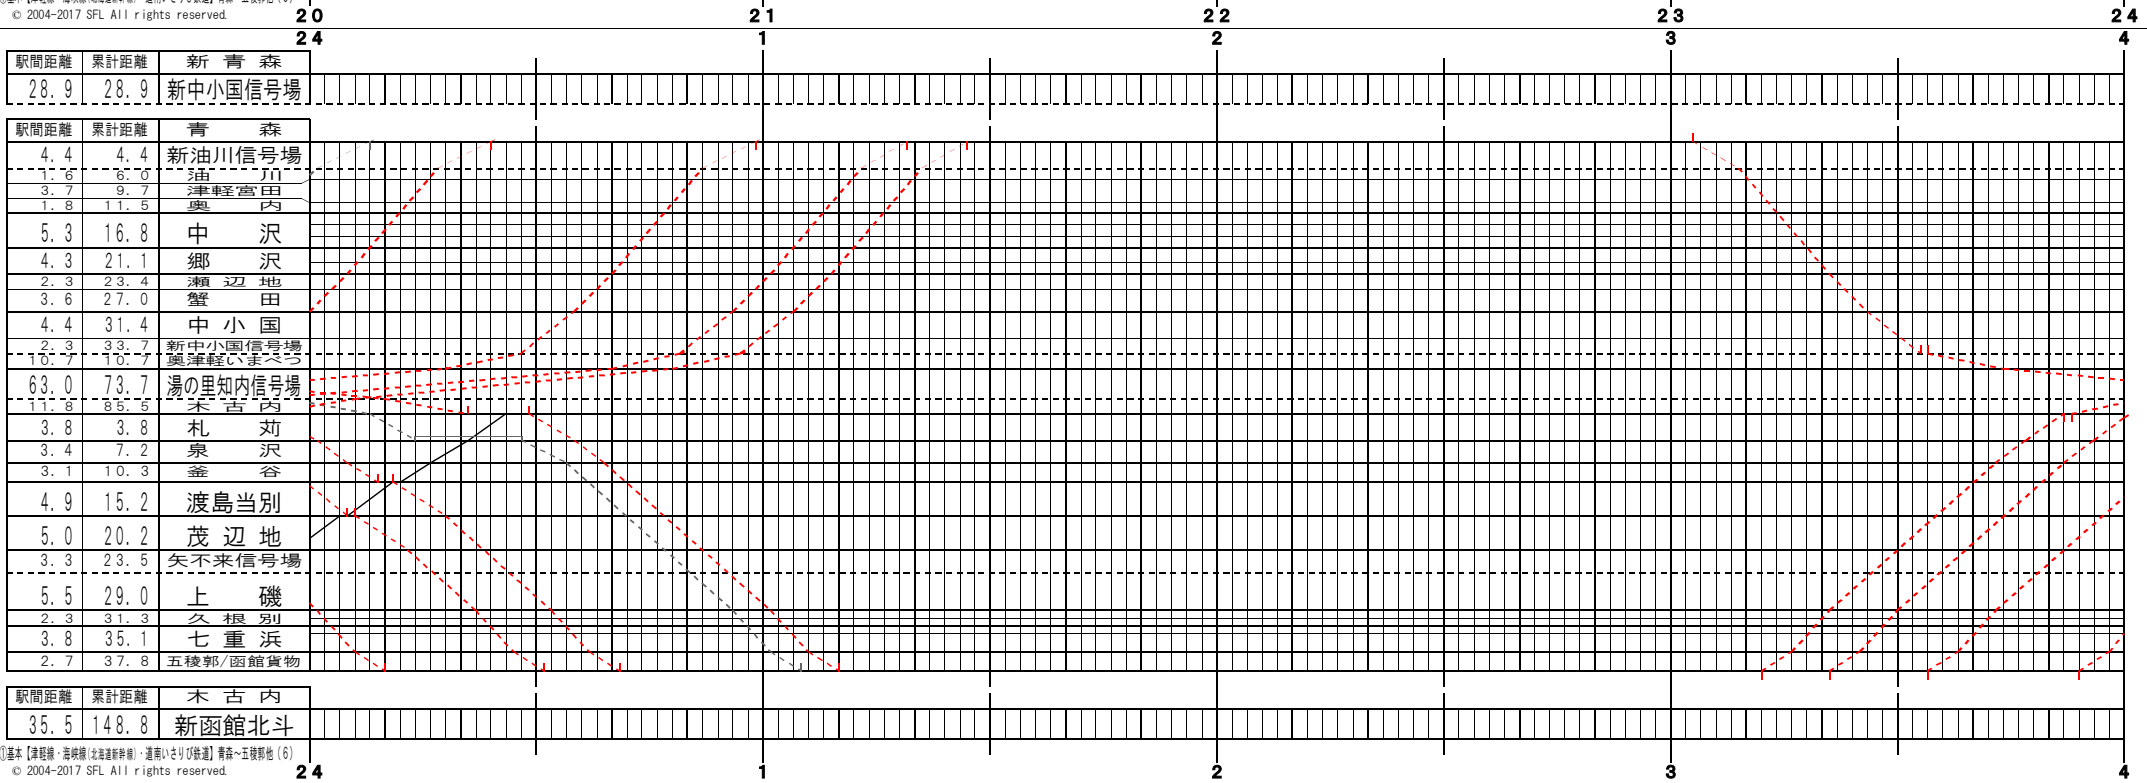

①基本【津軽線・海峽線(北海道新幹線)・道南いさりび鉄道】青森~五稜郭他(6)
© 2004-2017 SFL All rights reserved.