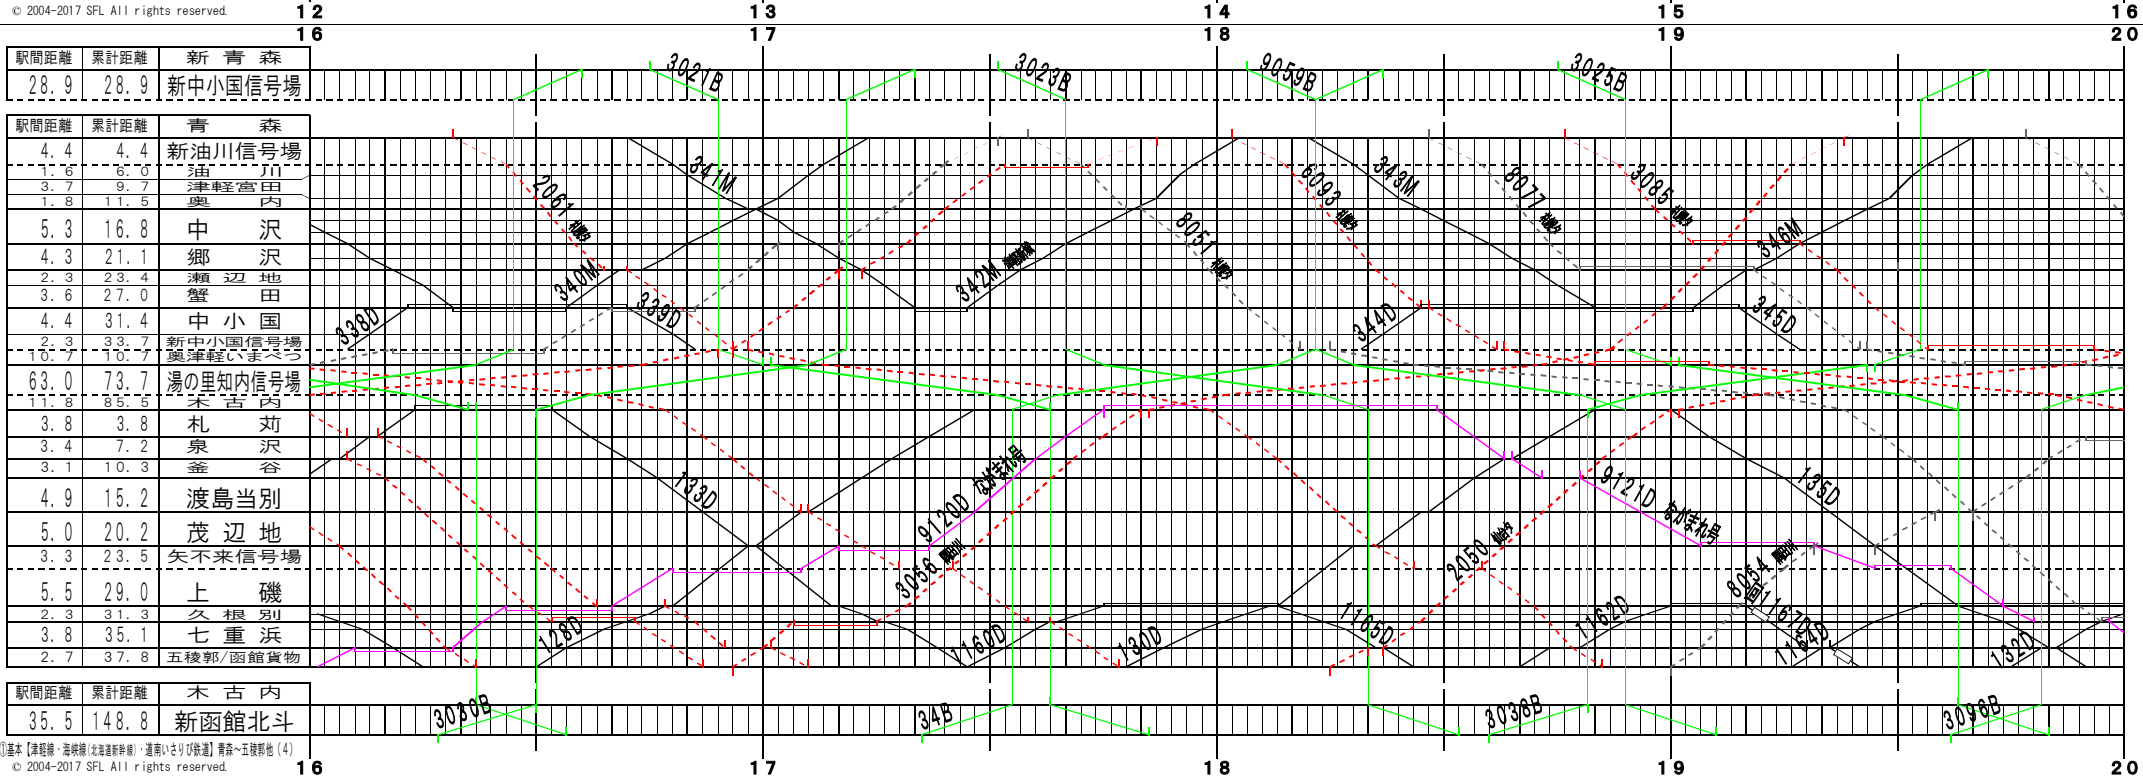

①基本【津軽線・海線(北海道新幹線)・道南いさりび鉄道】青森～五稜郭他(1)
© 2004-2017 SFL All rights reserved.

①基本【津軽線・海線(北海道新幹線)・道南いさりび鉄道】青森～五稜郭他(2)
© 2004-2017 SFL All rights reserved.

①基本【津軽線・海線（北海道新幹線）・道南いさりび鉄道】青森～五稜郭他（3）
© 2004-2017 SFL All rights reserved.

①基本【津軽線・海線（北海道新幹線）・道南いさりび鉄道】青森～五稜郭他（4）
© 2004-2017 SFL All rights reserved.

①基本【津軽線・海峽線(北海道新幹線)・道南いさりび鉄道】青森~五稜郭他(5)
© 2004-2017 SFL All rights reserved.

①基本【津軽線・海峽線(北海道新幹線)・道南いさりび鉄道】青森~五稜郭他(6)
© 2004-2017 SFL All rights reserved.