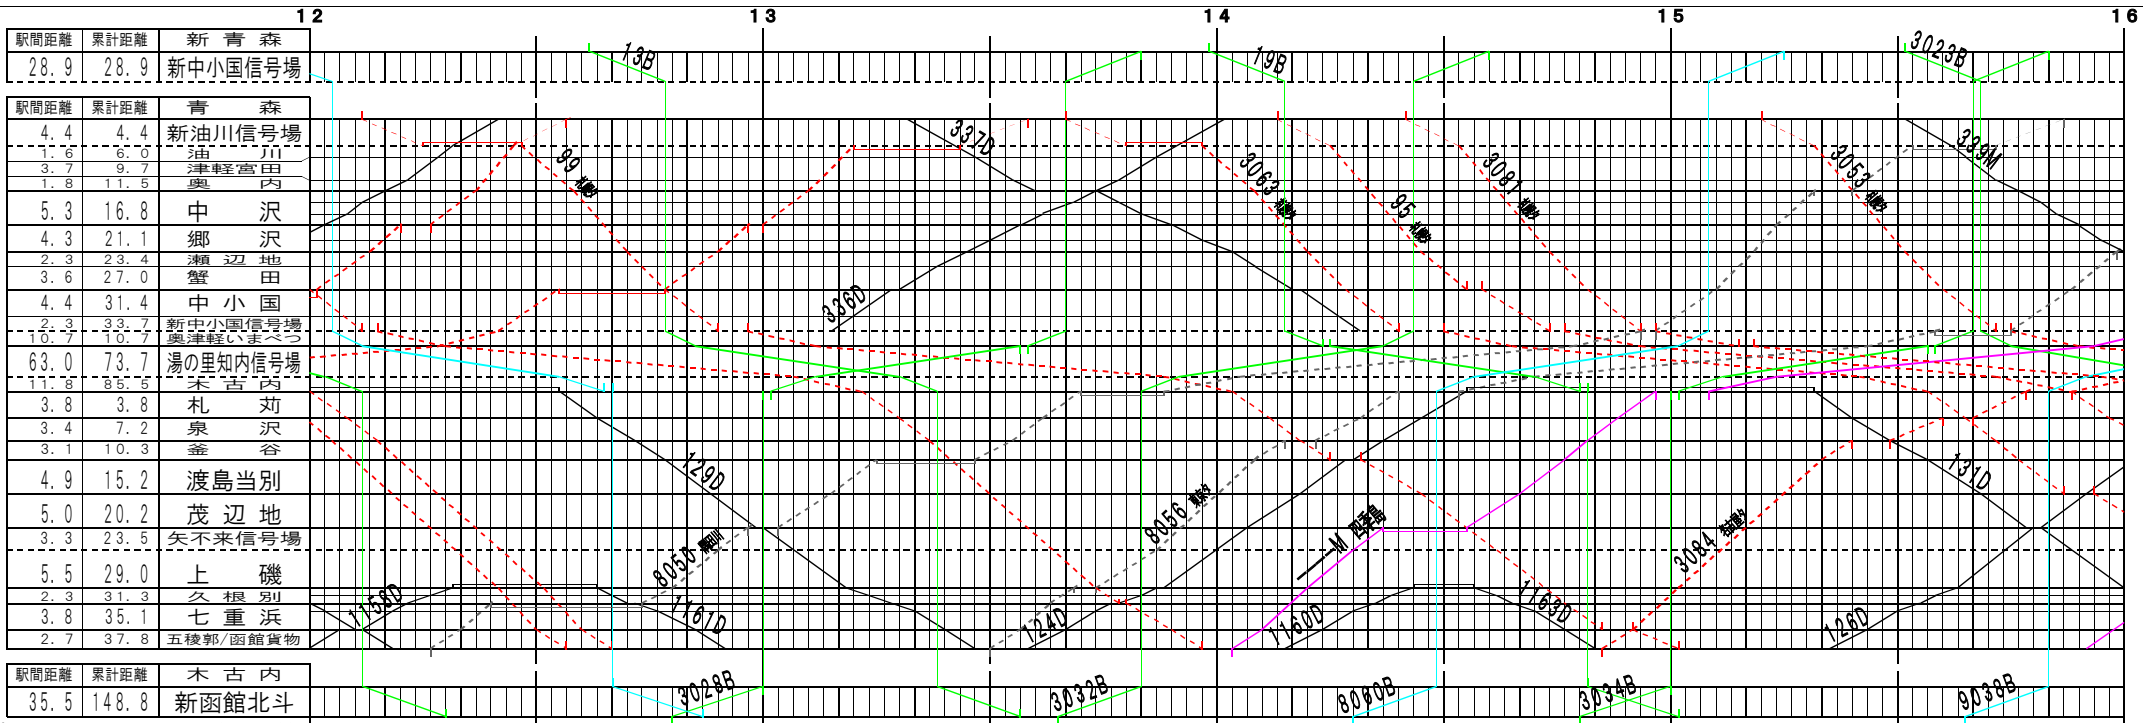

駅間距離	累計距離	木古内
35.5	148.8	新函館北斗

①基本【津軽線・海線（北海道新幹線）・道南いさりび鉄道】青森～五稜郭他（1）  
© 2004-2020 SFL All rights reserved.

駅間距離	累計距離	木古内
35.5	148.8	新函館北斗

①基本【津軽線・海線（北海道新幹線）・道南いさりび鉄道】青森～五稜郭他（2）  
© 2004-2020 SFL All rights reserved.

①基本【津軽線・海線(北海道新幹線)・道南いさりび鉄道】青森～五稜郭他(3)  
© 2004-2020 SFL All rights reserved.

①基本【津軽線・海線(北海道新幹線)・道南いさりび鉄道】青森～五稜郭他(4)  
© 2004-2020 SFL All rights reserved.

①基本【津軽線・海線（北海道新幹線）・道南いさりび鉄道】青森～五稜郭他（5）  
© 2004-2020 SFL All rights reserved.

①基本【津軽線・海線（北海道新幹線）・道南いさりび鉄道】青森～五稜郭他（6）  
© 2004-2020 SFL All rights reserved.