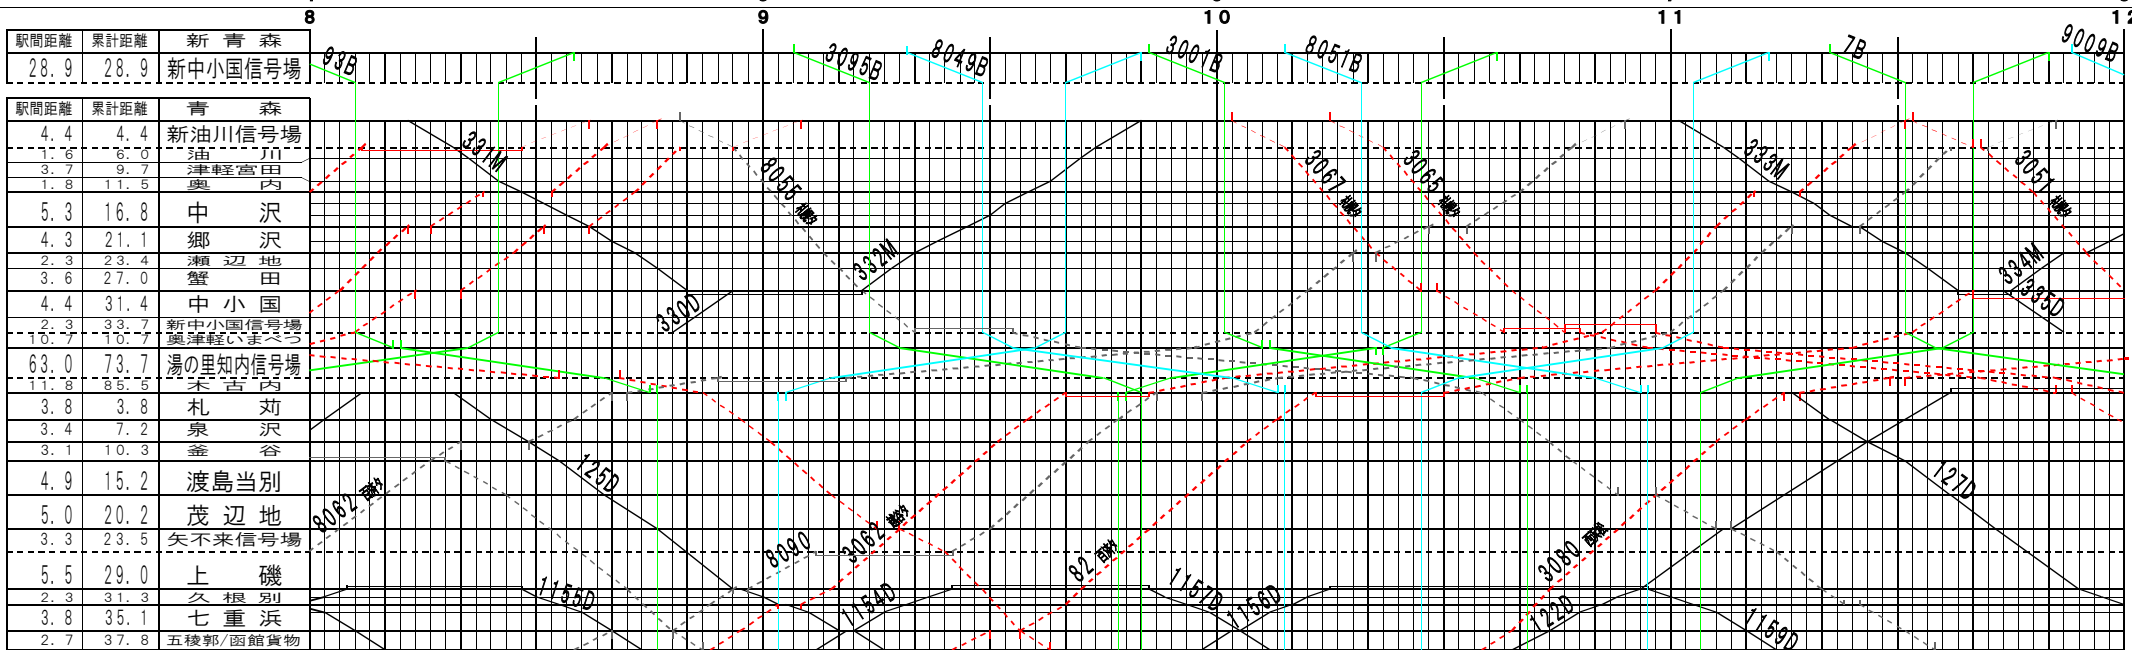

駅間距離	累計距離	木古内
35.5	148.8	新函館北斗

①基本【津軽線・海線（北海道新幹線）・道南いさりび鉄道】青森～五稜郭他（1）  
© 2004-2020 SFL All rights reserved.

駅間距離	累計距離	木古内
35.5	148.8	新函館北斗

①基本【津軽線・海線（北海道新幹線）・道南いさりび鉄道】青森～五稜郭他（2）  
© 2004-2020 SFL All rights reserved.

①基本【津軽線・海線（北海道新幹線）・道南いさりび鉄道】青森～五稜郭他（6）  
© 2004-2020 SFL All rights reserved.