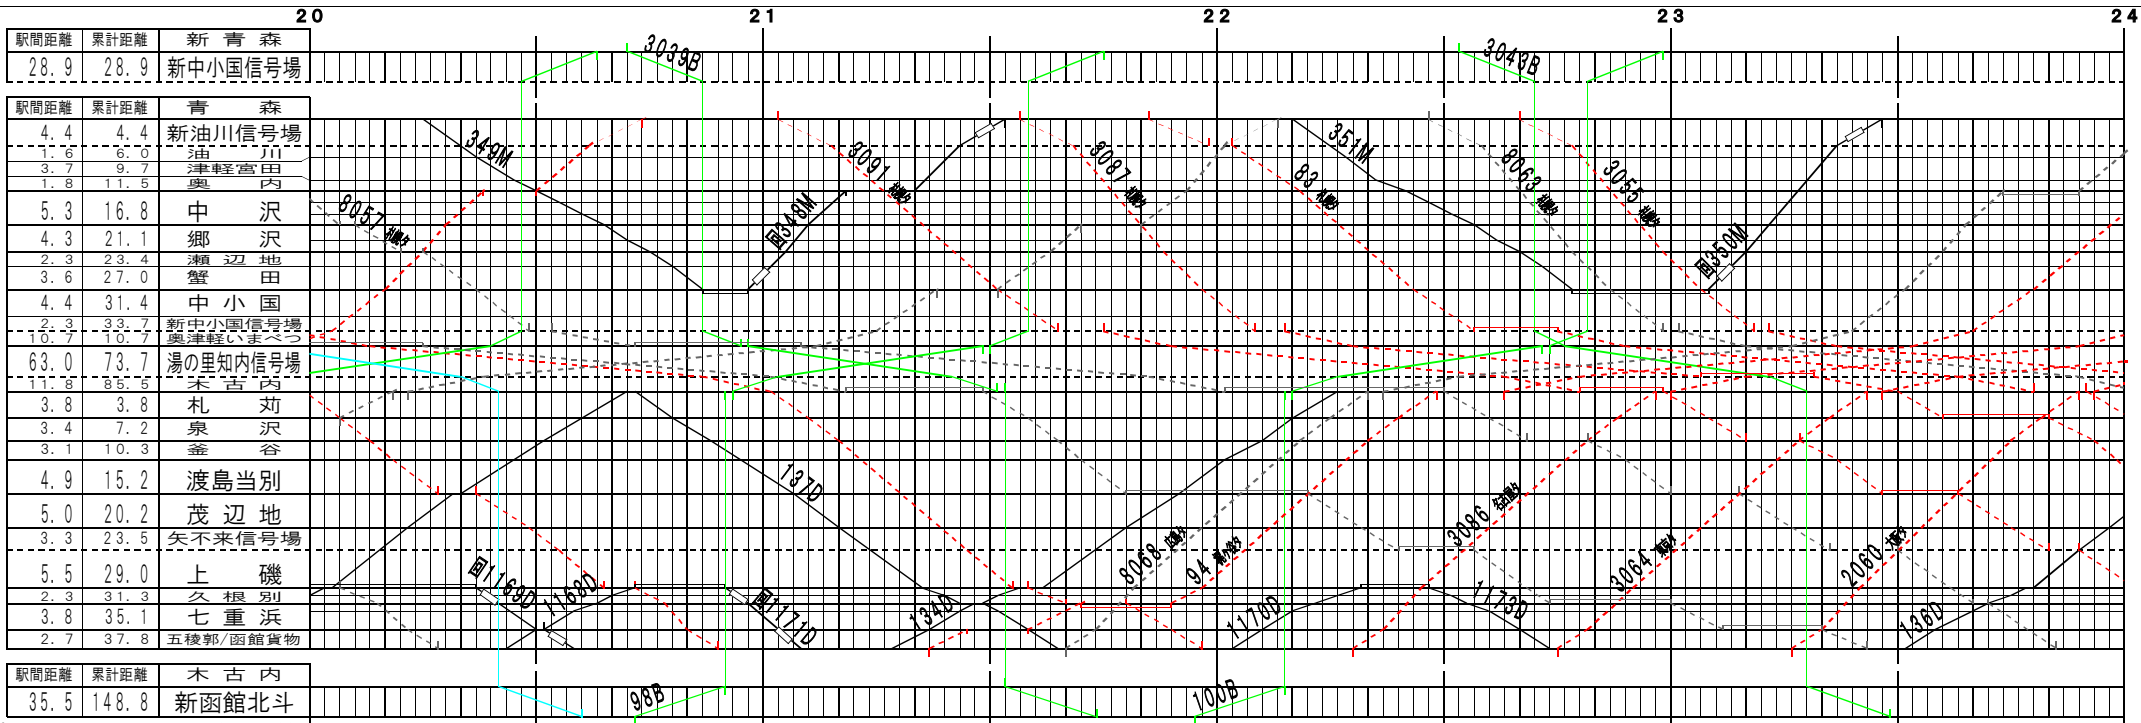

駅間距離	累計距離	木古内
35.5	148.8	新函館北斗

①基本【津軽線・海線（北海道新幹線）・道南いさりび鉄道】青森～五稜郭他（1）  
© 2004-2020 SFL All rights reserved.

駅間距離	累計距離	木古内
35.5	148.8	新函館北斗

①基本【津軽線・海線（北海道新幹線）・道南いさりび鉄道】青森～五稜郭他（2）  
© 2004-2020 SFL All rights reserved.

①基本【津軽線・海線(北海道新幹線)・道南いさりび鉄道】青森～五稜郭他(3)  
© 2004-2020 SFL All rights reserved.

①基本【津軽線・海線(北海道新幹線)・道南いさりび鉄道】青森～五稜郭他(4)  
© 2004-2020 SFL All rights reserved.

①基本【津軽線・海線（北海道新幹線）・道南いさりび鉄道】青森～五稜郭他（5）  
© 2004-2020 SFL All rights reserved.

①基本【津軽線・海線（北海道新幹線）・道南いさりび鉄道】青森～五稜郭他（6）  
© 2004-2020 SFL All rights reserved.