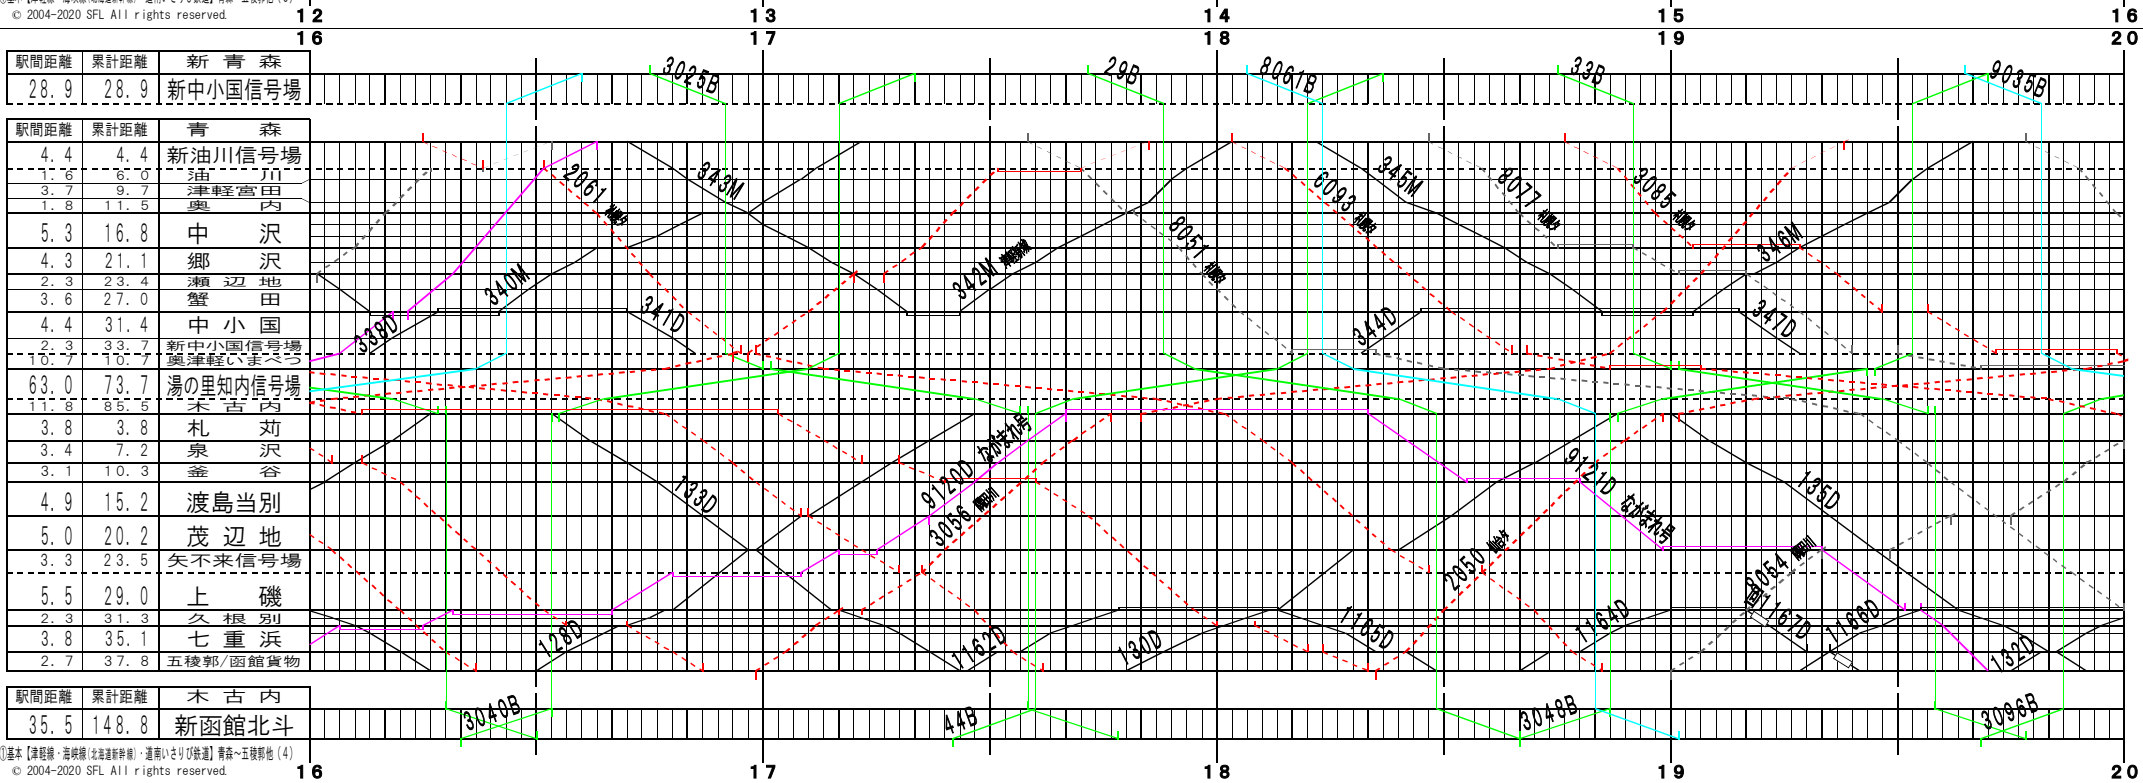

駅間距離	累計距離	木古内
35.5	148.8	新函館北斗

①基本【津軽線・海線（北海道新幹線）・道南いさりび鉄道】青森～五稜郭他（1）  
© 2004-2020 SFL All rights reserved.

駅間距離	累計距離	木古内
35.5	148.8	新函館北斗

①基本【津軽線・海線（北海道新幹線）・道南いさりび鉄道】青森～五稜郭他（2）  
© 2004-2020 SFL All rights reserved.

①基本【津軽線・海線(北海道新幹線)・道南いさりび鉄道】青森～五稜郭他(3)  
© 2004-2020 SFL All rights reserved.

①基本【津軽線・海線(北海道新幹線)・道南いさりび鉄道】青森～五稜郭他(4)  
© 2004-2020 SFL All rights reserved.

①基本【津軽線・海線（北海道新幹線）・道南いさりび鉄道】青森～五稜郭他（5）  
© 2004-2020 SFL All rights reserved.

①基本【津軽線・海線（北海道新幹線）・道南いさりび鉄道】青森～五稜郭他（6）  
© 2004-2020 SFL All rights reserved.