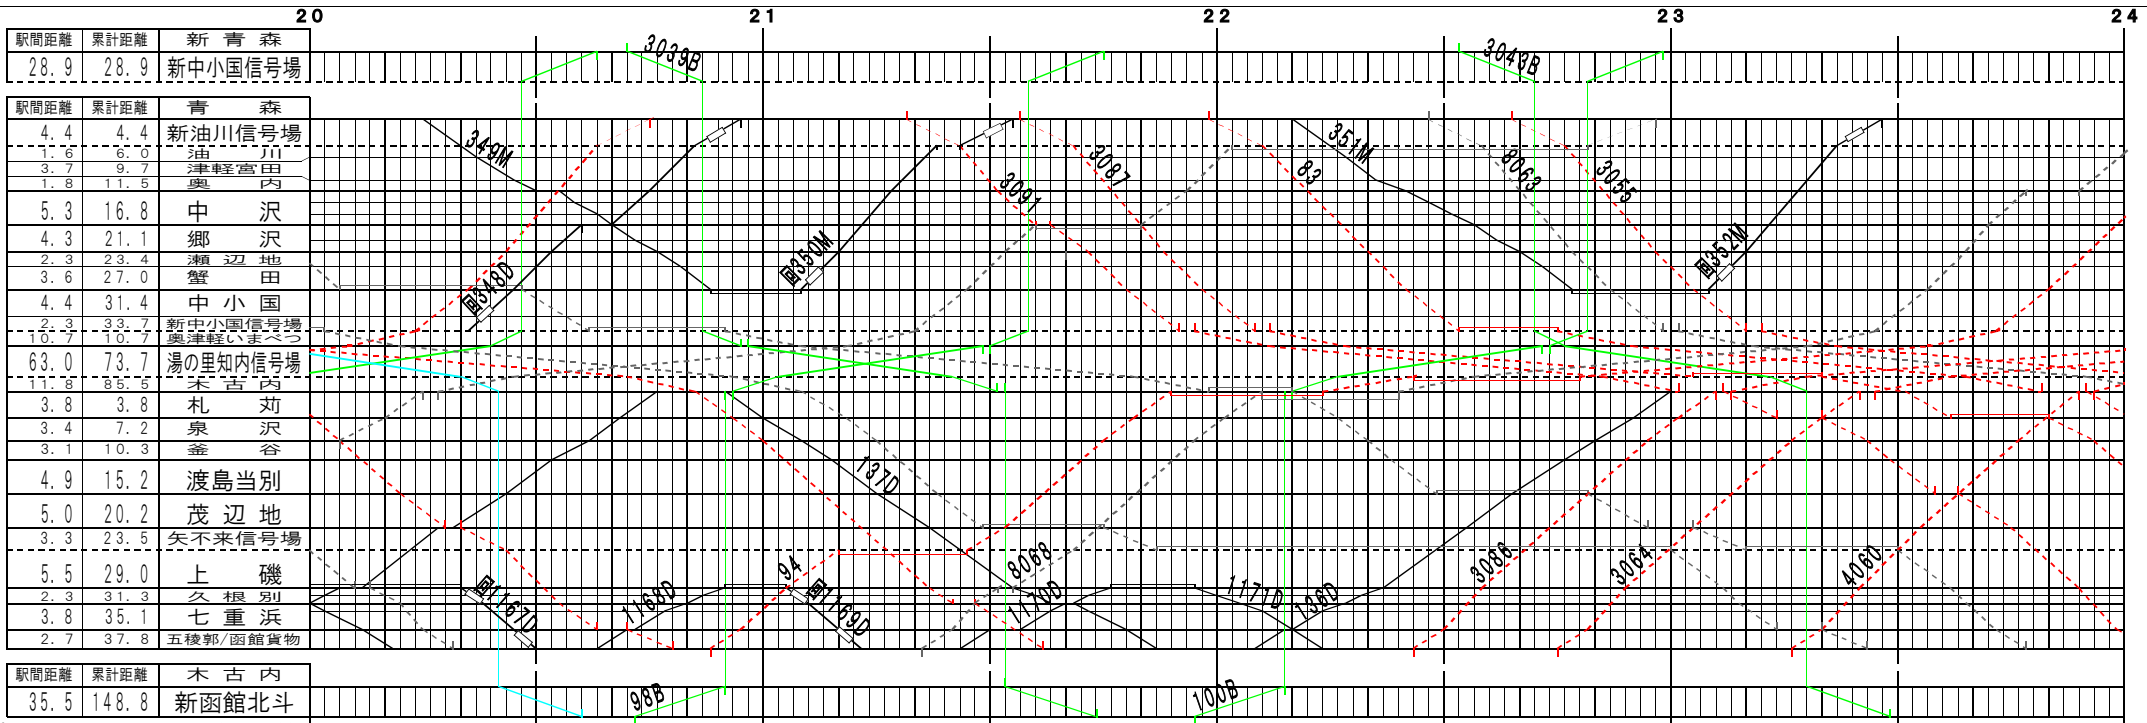

①基本【津軽線・海線（北海道新幹線）・道南いさりび鉄道】青森～五稜郭他（3）
© 2004-2022 SFL All rights reserved.

①基本【津軽線・海線（北海道新幹線）・道南いさりび鉄道】青森～五稜郭他（4）
© 2004-2022 SFL All rights reserved.

①基本【津軽線・海峽線(北海道新幹線)・道南いさりび鉄道】青森~五稜郭他(5)
© 2004-2022 SFL All rights reserved.

①基本【津軽線・海峽線(北海道新幹線)・道南いさりび鉄道】青森~五稜郭他(6)
© 2004-2022 SFL All rights reserved.