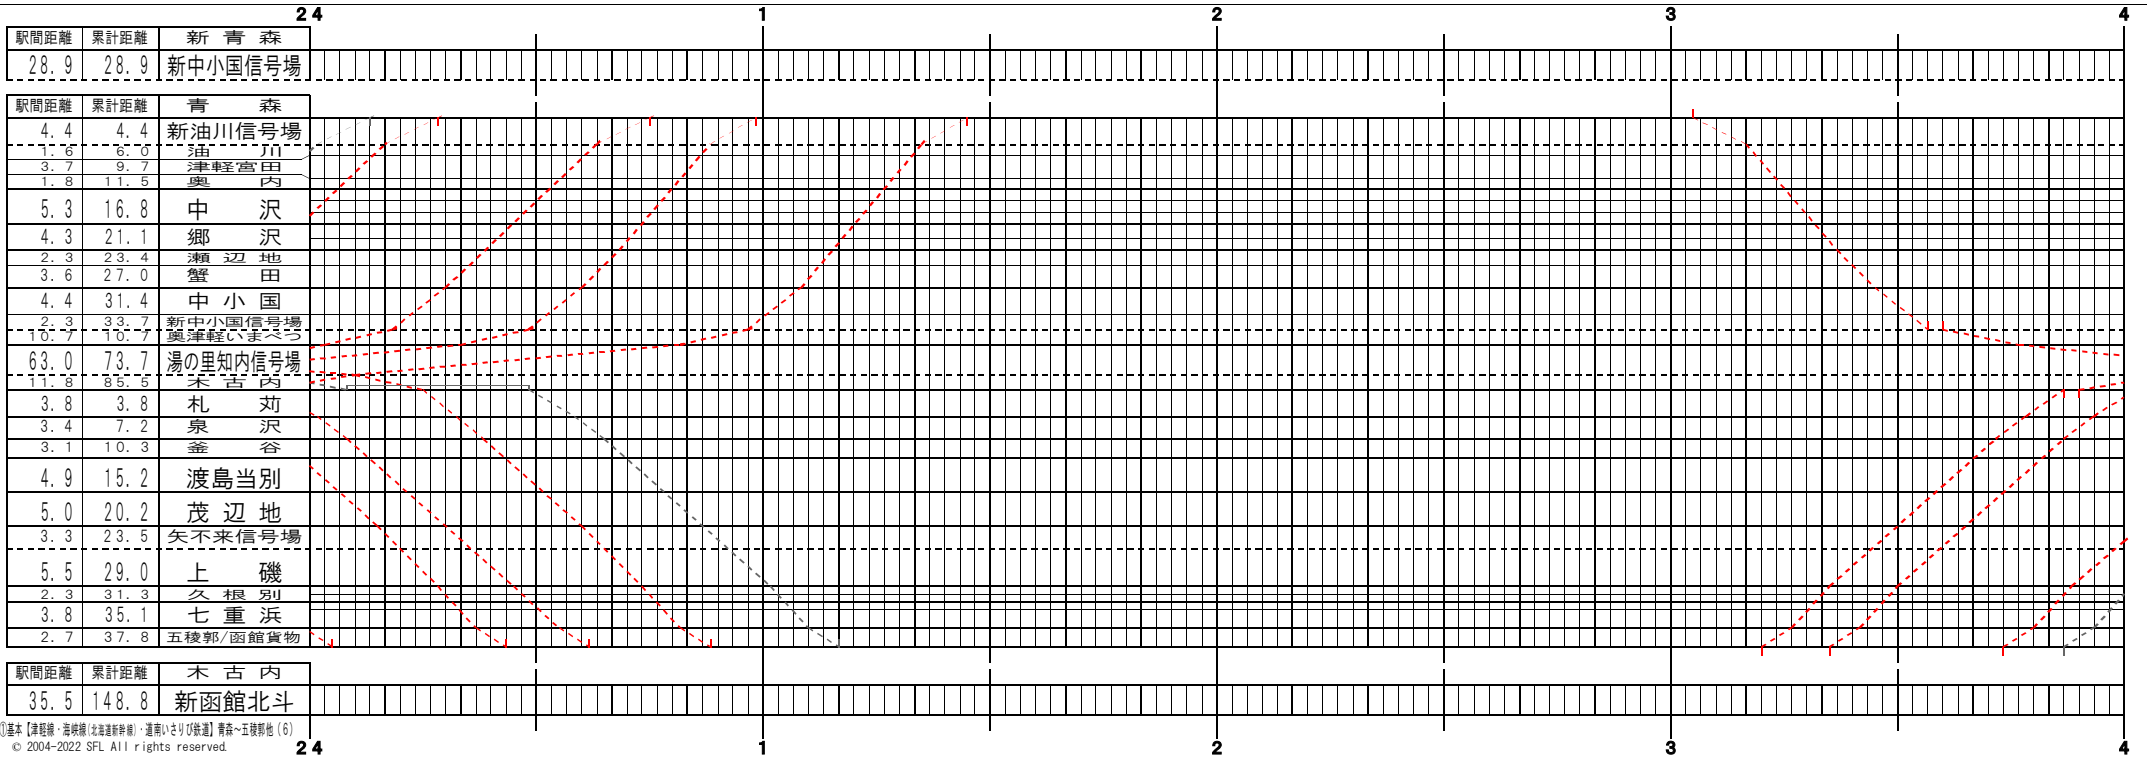

①基本【津軽線・海線（北海道新幹線）・道南いさりび鉄道】青森～五稜郭他（3）
© 2004-2022 SFL All rights reserved.

①基本【津軽線・海線（北海道新幹線）・道南いさりび鉄道】青森～五稜郭他（4）
© 2004-2022 SFL All rights reserved.

①基本【津軽線・海峽線(北海道新幹線)・道南いさりび鉄道】青森~五稜郭他(5)
© 2004-2022 SFL All rights reserved.

①基本【津軽線・海峽線(北海道新幹線)・道南いさりび鉄道】青森~五稜郭他(6)
© 2004-2022 SFL All rights reserved.