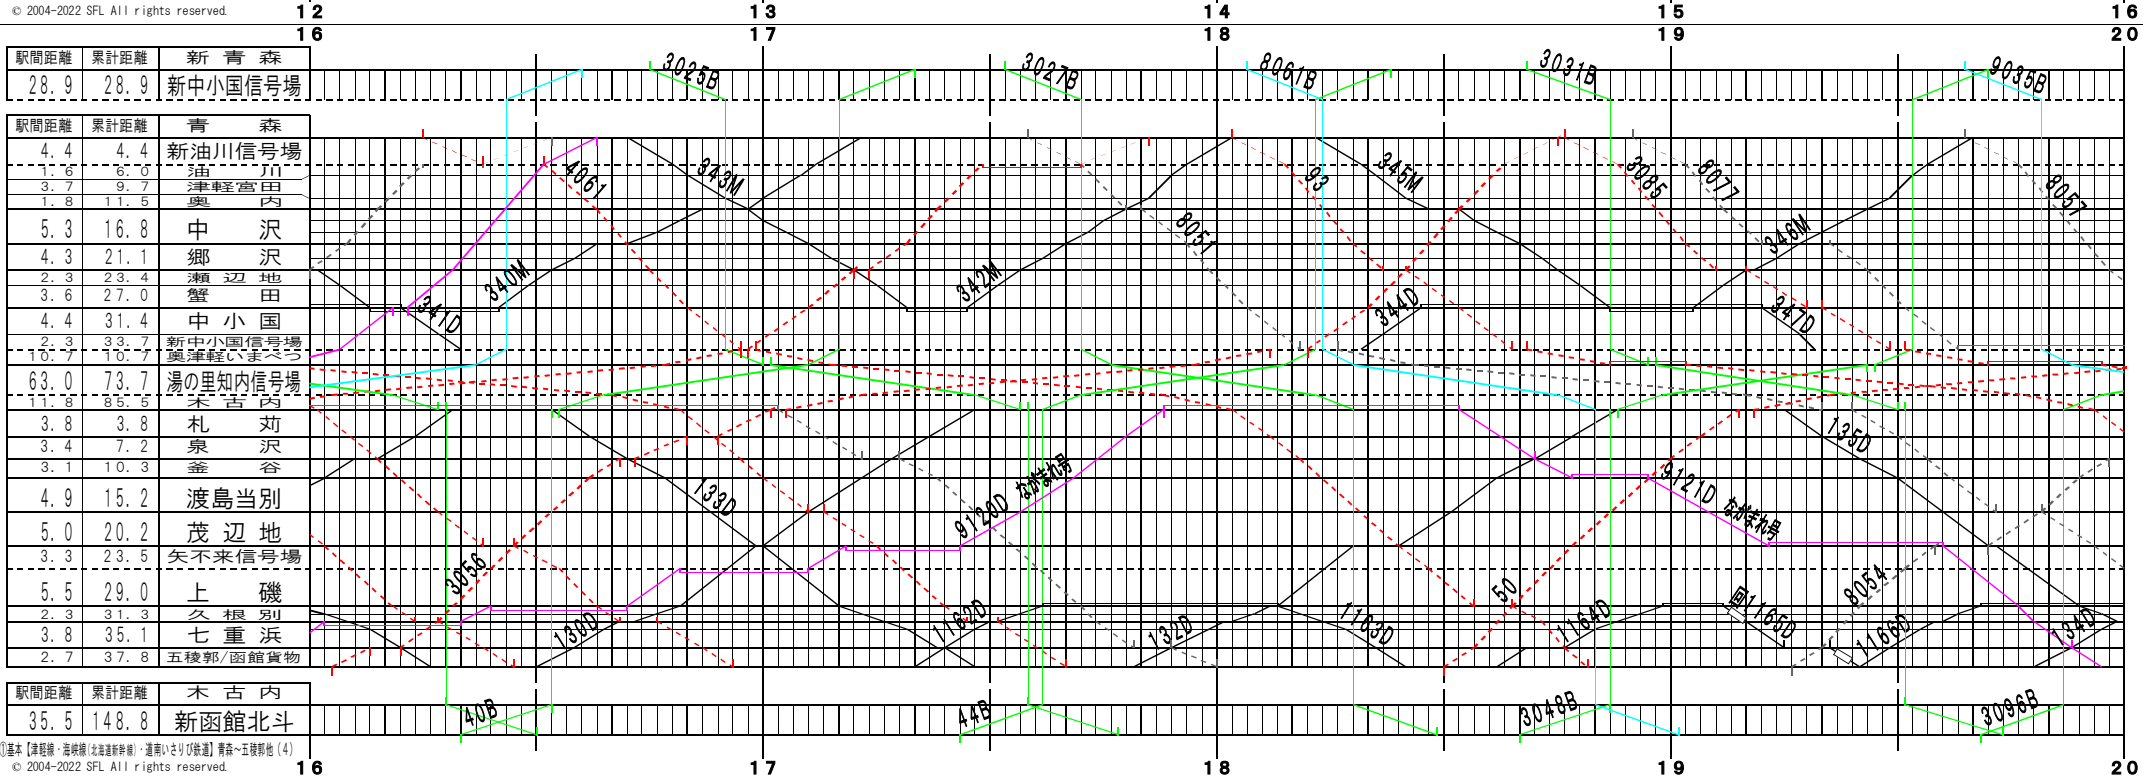

①基本【津軽線・海線（北海道新幹線）・道南いさりび鉄道】青森～五稜郭他（3）
© 2004-2022 SFL All rights reserved.

①基本【津軽線・海線（北海道新幹線）・道南いさりび鉄道】青森～五稜郭他（4）
© 2004-2022 SFL All rights reserved.

①基本【津軽線・海峽線(北海道新幹線)・道南いさりび鉄道】青森~五稜郭他(5)
© 2004-2022 SFL All rights reserved.

①基本【津軽線・海峽線(北海道新幹線)・道南いさりび鉄道】青森~五稜郭他(6)
© 2004-2022 SFL All rights reserved.