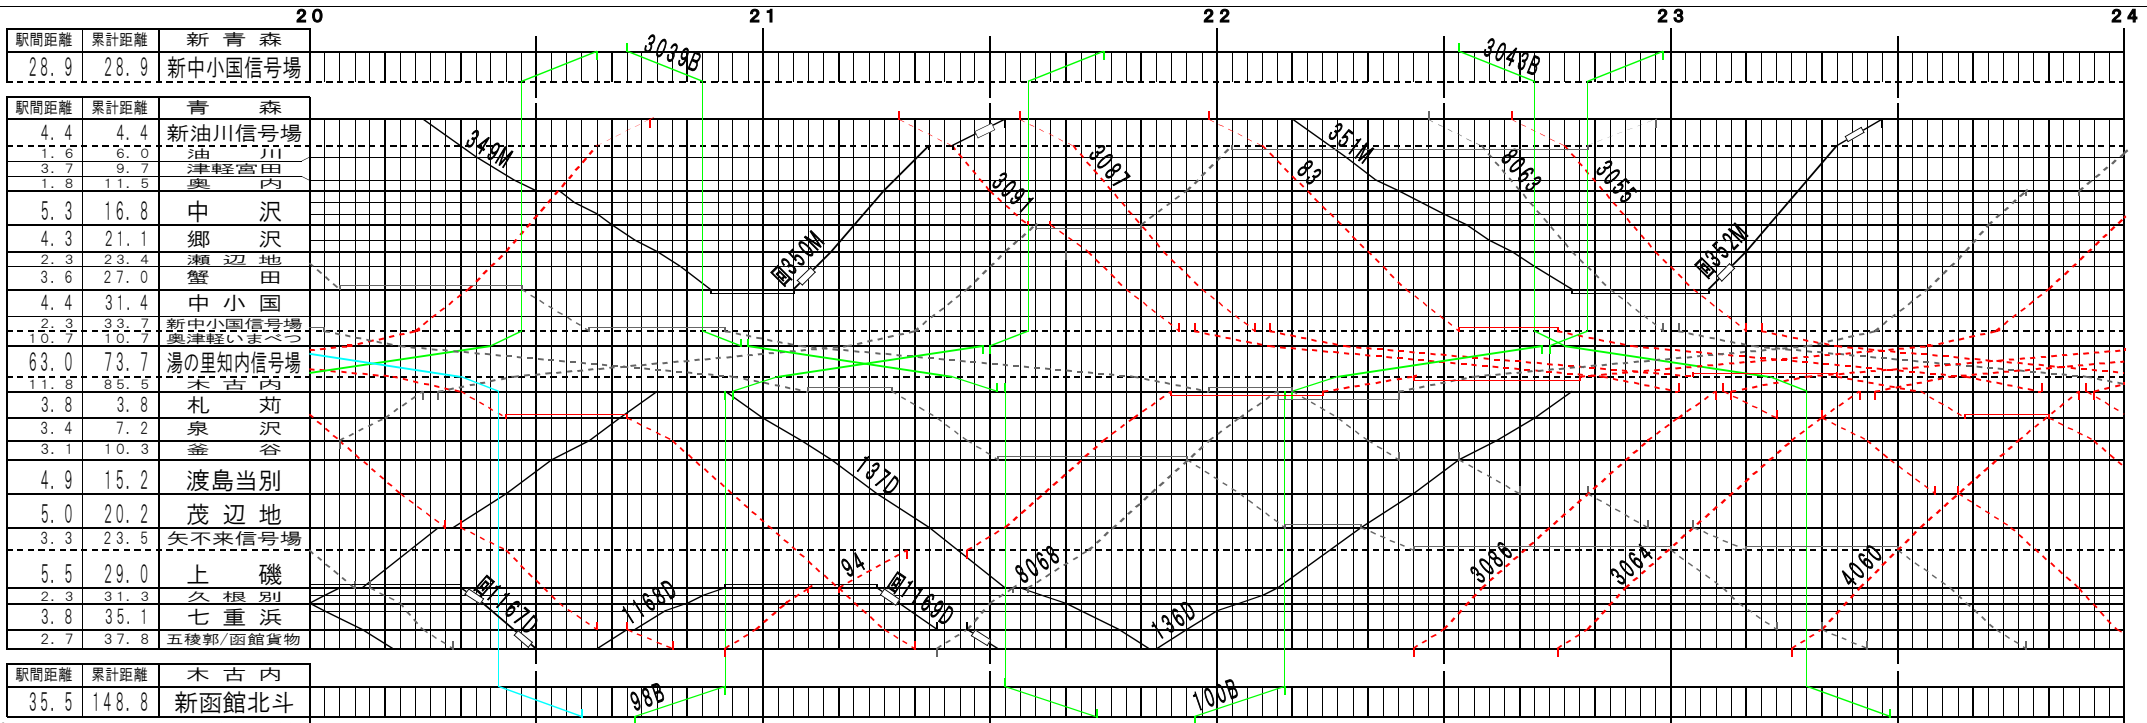

①基本【津軽線・海線（北海道新幹線）・道南いさりび鉄道】青森～五稜郭他（1）
© 2004-2023 SFL All rights reserved.

①基本【津軽線・海線（北海道新幹線）・道南いさりび鉄道】青森～五稜郭他（2）
© 2004-2023 SFL All rights reserved.

①基本【津軽線・海線（北海道新幹線）・道南いさりび鉄道】青森～五稜郭他（3）
© 2004-2023 SFL All rights reserved.

①基本【津軽線・海線（北海道新幹線）・道南いさりび鉄道】青森～五稜郭他（4）
© 2004-2023 SFL All rights reserved.

①基本【津軽線・海峽線(北海道新幹線)・道南いさりび鉄道】青森~五稜郭他(5)
© 2004-2023 SFL All rights reserved.

①基本【津軽線・海峽線(北海道新幹線)・道南いさりび鉄道】青森~五稜郭他(6)
© 2004-2023 SFL All rights reserved.