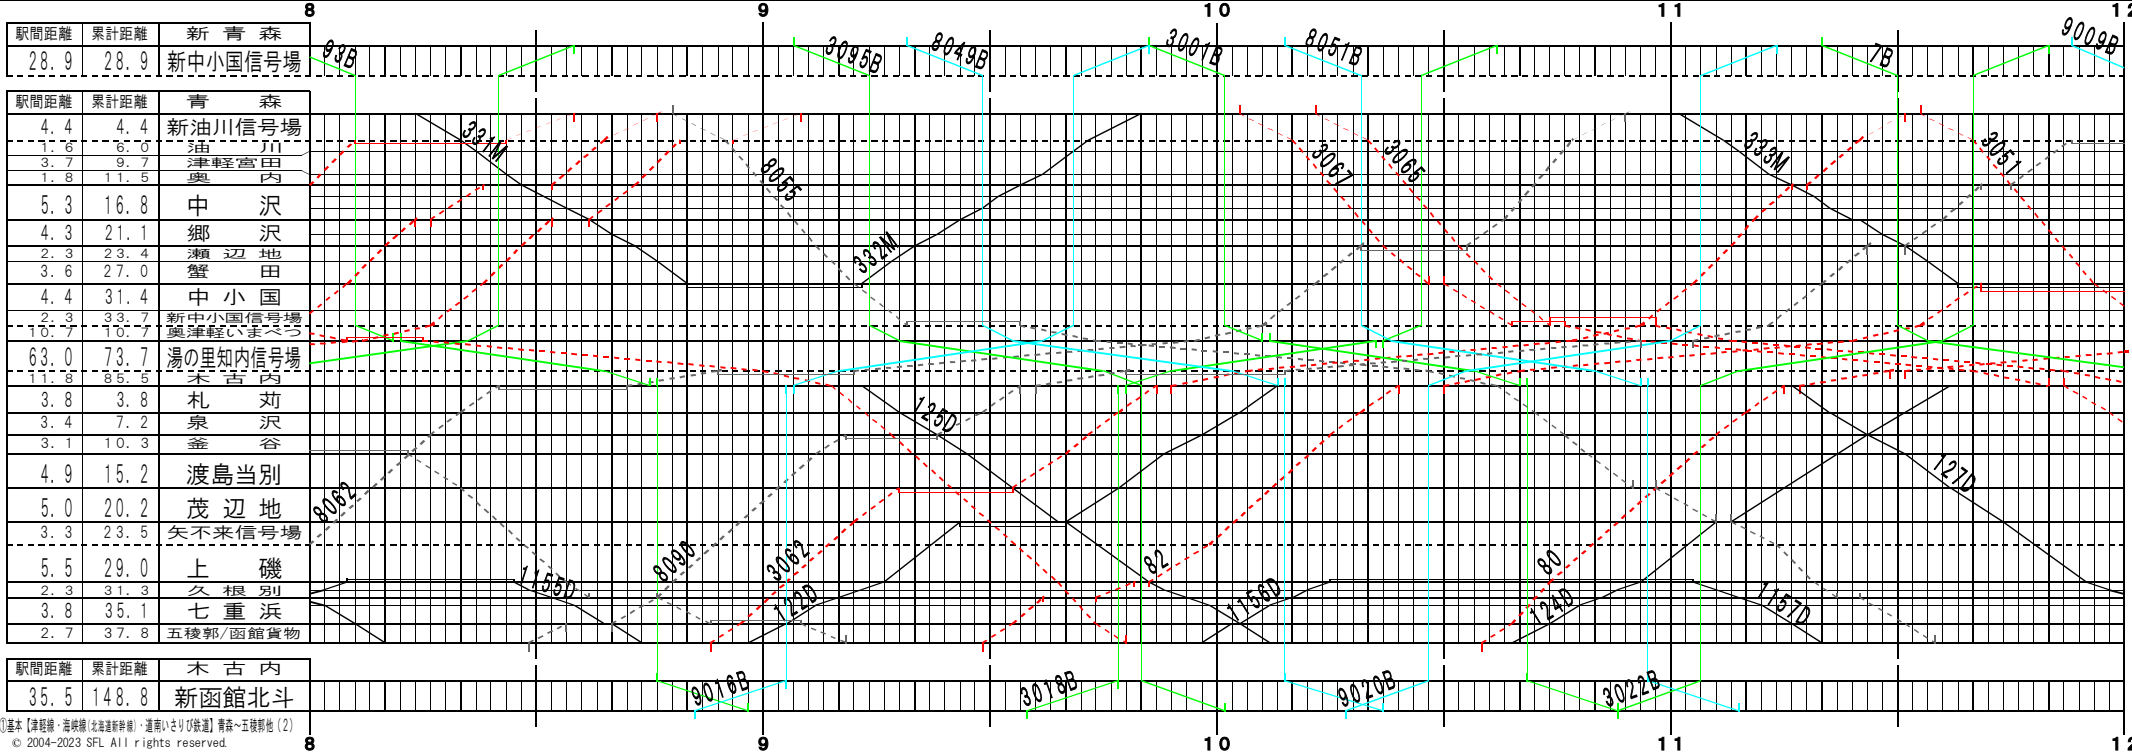

①基本【津軽線・海線（北海道新幹線）・道南いさりび鉄道】青森～五稜郭他（1）
© 2004-2023 SFL All rights reserved.

①基本【津軽線・海線（北海道新幹線）・道南いさりび鉄道】青森～五稜郭他（2）
© 2004-2023 SFL All rights reserved.

①基本【津軽線・海線（北海道新幹線）・道南いさりび鉄道】青森～五稜郭他（3）
© 2004-2023 SFL All rights reserved.

①基本【津軽線・海線（北海道新幹線）・道南いさりび鉄道】青森～五稜郭他（4）
© 2004-2023 SFL All rights reserved.

①基本【津軽線・海峽線(北海道新幹線)・道南いさりび鉄道】青森~五稜郭他(5)
© 2004-2023 SFL All rights reserved.

①基本【津軽線・海峽線(北海道新幹線)・道南いさりび鉄道】青森~五稜郭他(6)
© 2004-2023 SFL All rights reserved.