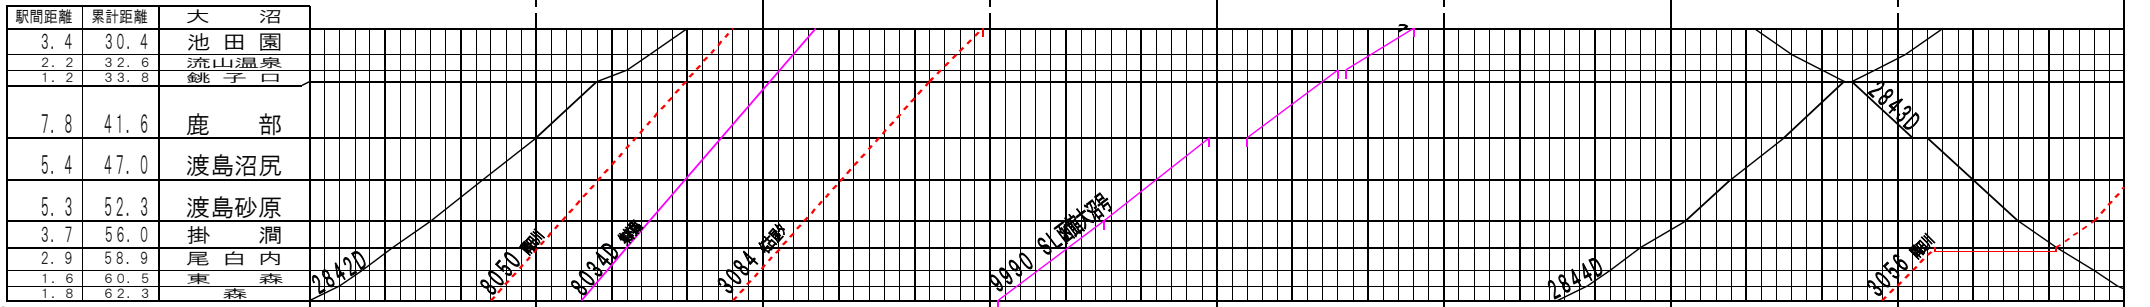

②題【函館本線】函館～森、大沼～森(3)

© 2004-2013 SFL All rights reserved.