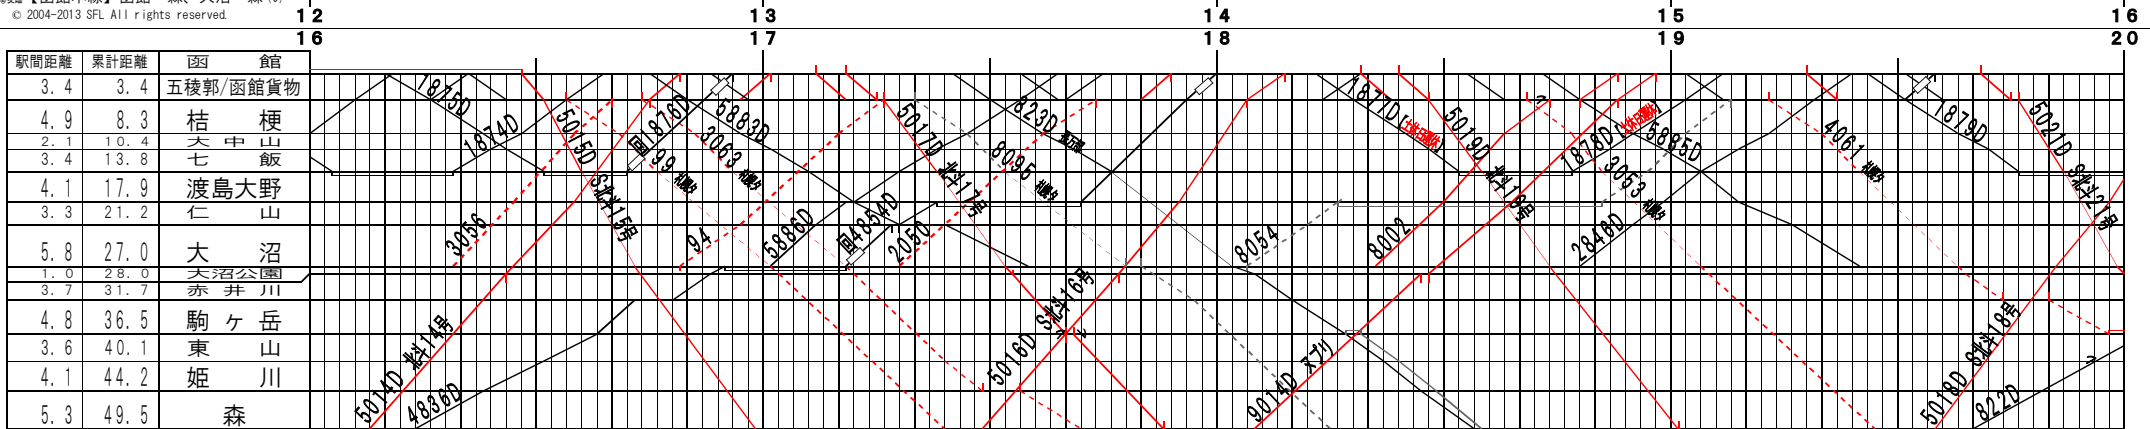

②題【函館本線】函館～森、大沼～森(4)

© 2004-2013 SFL All rights reserved.