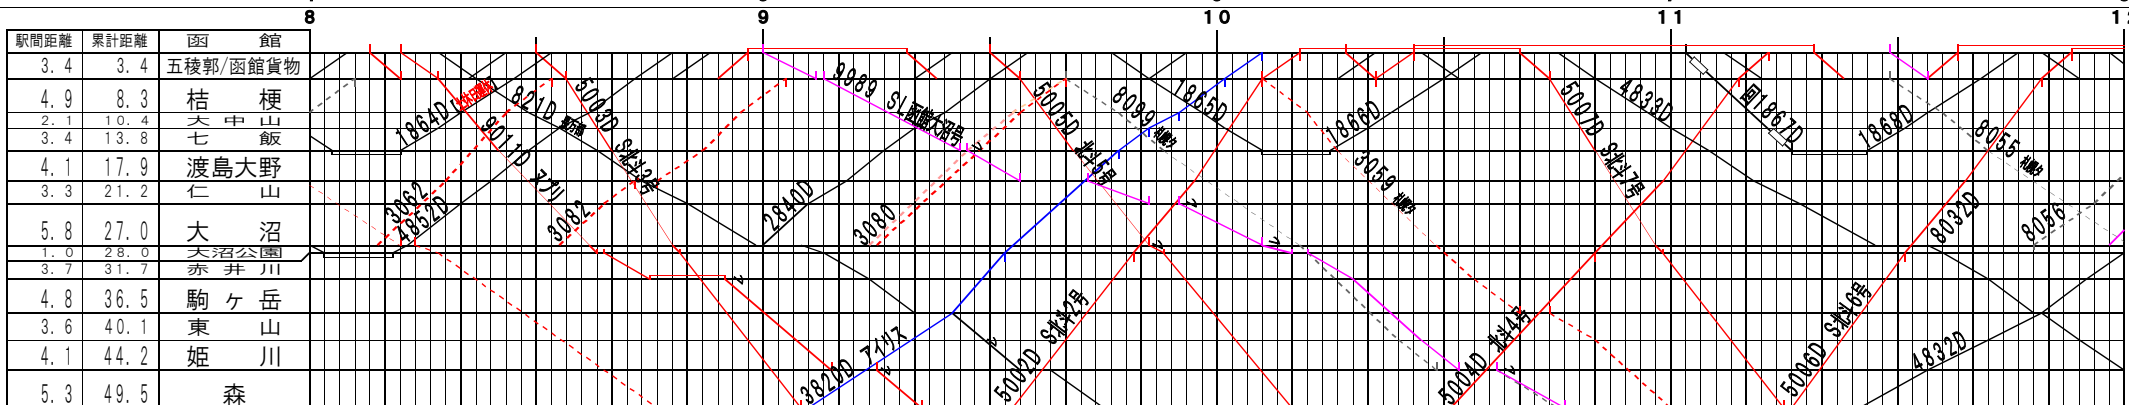

②題【函館本線】函館～森、大沼～森(1)
© 2004-2013 SFL All rights reserved.

②題【函館本線】函館～森、大沼～森(2)
© 2004-2013 SFL All rights reserved.

②題【函館本線】函館～森、大沼～森(3)

© 2004-2013 SFL All rights reserved.

②題【函館本線】函館～森、大沼～森(4)

© 2004-2013 SFL All rights reserved.

駅間距離	累計距離	大 沼
3.4	30.4	池 田 園
2.2	32.6	流 山 温泉
1.2	33.8	銚 子 口
7.8	41.6	鹿 部
5.4	47.0	渡島沼尻
5.3	52.3	渡島砂原
3.7	56.0	掛 潤
2.9	58.9	尾 白 内
1.6	60.5	東 森
1.8	62.3	森

②題【函館本線】函館～森、大沼～森(5)
© 2004-2013 SFL All rights reserved.

駅間距離	累計距離	大 沼
3.4	30.4	池 田 園
2.2	32.6	流 山 温泉
1.2	33.8	銚 子 口
7.8	41.6	鹿 部
5.4	47.0	渡島沼尻
5.3	52.3	渡島砂原
3.7	56.0	掛 潤
2.9	58.9	尾 白 内
1.6	60.5	東 森
1.8	62.3	森

②題【函館本線】函館～森、大沼～森(6)
© 2004-2013 SFL All rights reserved.