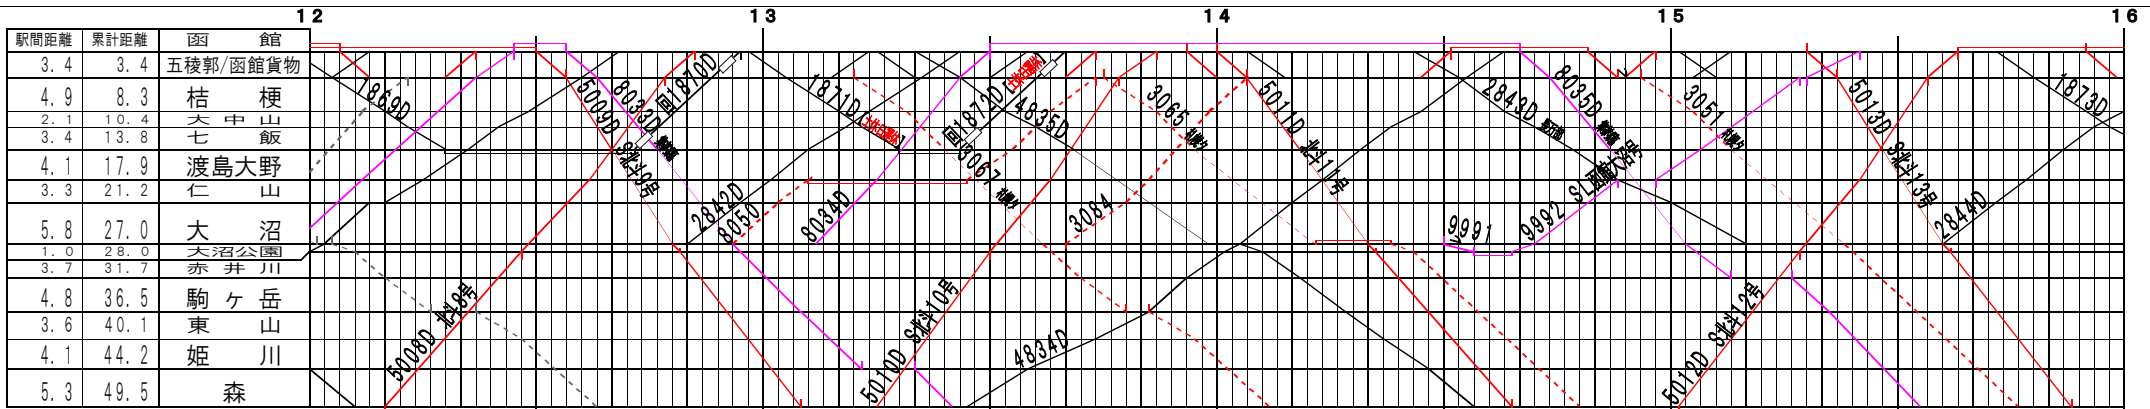

②題【函館本線】函館～森、大沼～森(1)
© 2004-2013 SFL All rights reserved.

②題【函館本線】函館～森、大沼～森(2)
© 2004-2013 SFL All rights reserved.

②題【函館本線】函館～森、大沼～森(3)

© 2004-2013 SFL All rights reserved.

②題【函館本線】函館～森、大沼～森(4)

© 2004-2013 SFL All rights reserved.

駅間距離	累計距離	大 沼
3.4	30.4	池 田 園
2.2	32.6	流 山 温泉
1.2	33.8	銚 子 口
7.8	41.6	鹿 部
5.4	47.0	渡島沼尻
5.3	52.3	渡島砂原
3.7	56.0	掛 潤
2.9	58.9	尾 白 内
1.6	60.5	東 森
1.8	62.3	森

②題【函館本線】函館～森、大沼～森(5)
© 2004-2013 SFL All rights reserved.

駅間距離	累計距離	大 沼
3.4	30.4	池 田 園
2.2	32.6	流 山 温泉
1.2	33.8	銚 子 口
7.8	41.6	鹿 部
5.4	47.0	渡島沼尻
5.3	52.3	渡島砂原
3.7	56.0	掛 潤
2.9	58.9	尾 白 内
1.6	60.5	東 森
1.8	62.3	森

②題【函館本線】函館～森、大沼～森(6)
© 2004-2013 SFL All rights reserved.