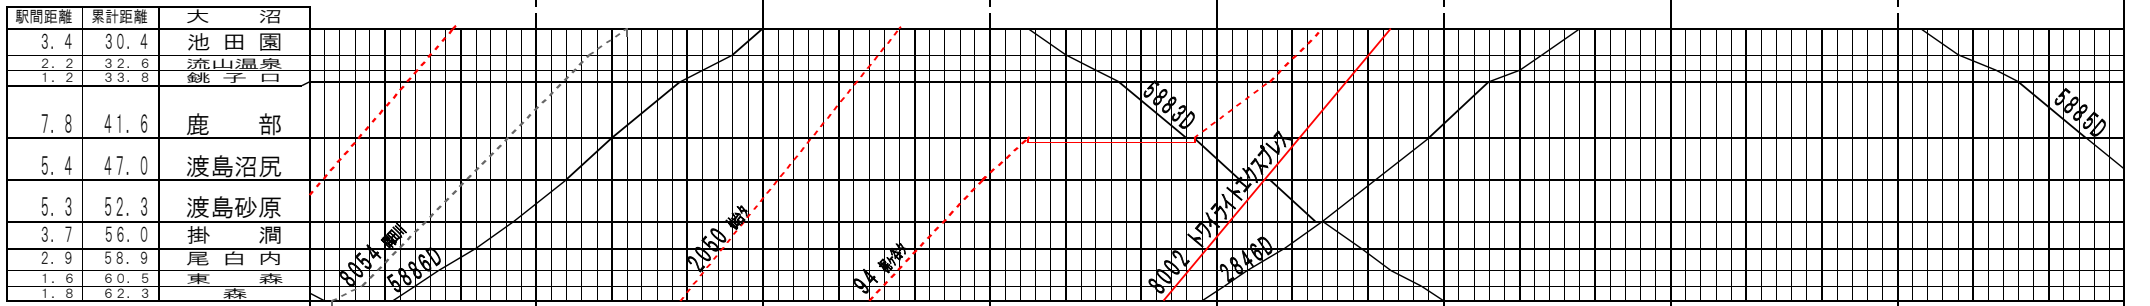

③【函館本線】函館～森、大沼～森(3)

© 2004-2014 SFL All rights reserved.

④【函館本線】函館～森、大沼～森(4)

© 2004-2014 SFL All rights reserved.

駅間距離	累計距離	大 沼
3.4	30.4	池 田 園
2.2	32.6	流山温泉
1.2	33.8	銚 子 口
7.8	41.6	鹿 部
5.4	47.0	渡島沼尻
5.3	52.3	渡島砂原
3.7	56.0	掛 潤
2.9	58.9	尾 白 内
1.6	60.5	東 森
1.8	62.3	森