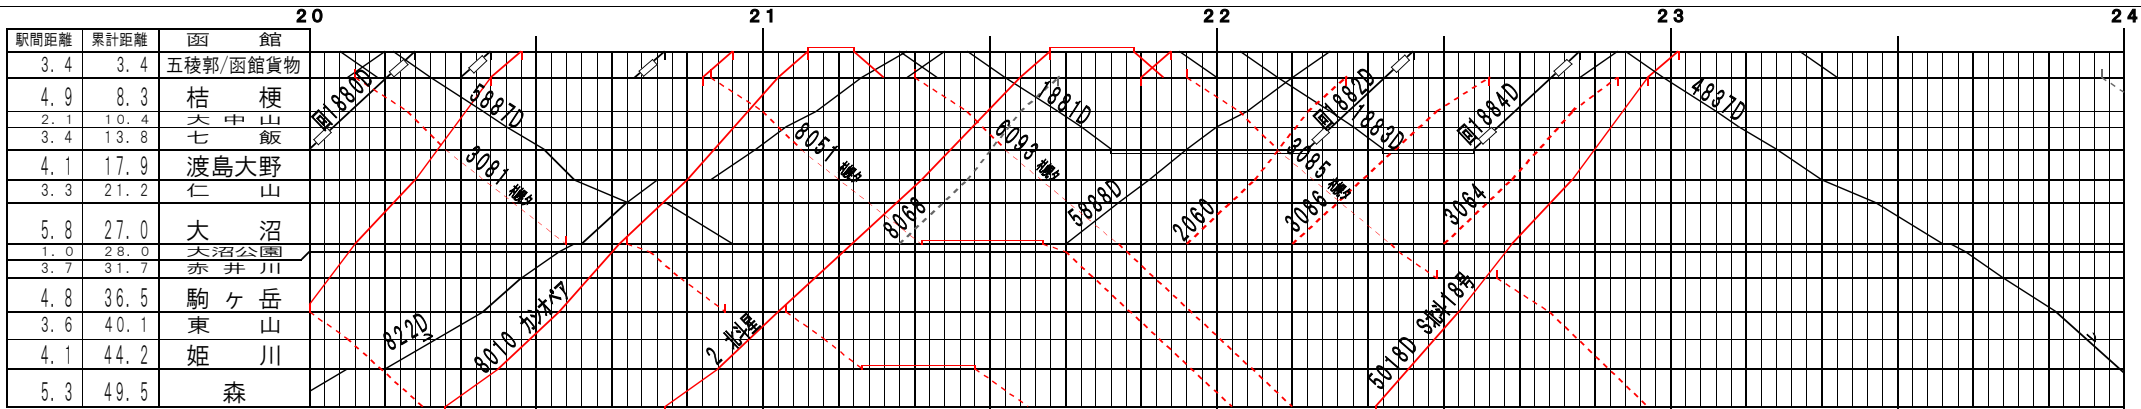

③【函館本線】函館～森、大沼～森(3)

© 2004-2014 SFL All rights reserved.

④【函館本線】函館～森、大沼～森(4)

© 2004-2014 SFL All rights reserved.

駅間距離	累計距離	大 沼
3.4	30.4	池 田 園
2.2	32.6	流山温泉
1.2	33.8	銚 子 口
7.8	41.6	鹿 部
5.4	47.0	渡島沼尻
5.3	52.3	渡島砂原
3.7	56.0	掛 潤
2.9	58.9	尾 白 内
1.6	60.5	東 森
1.8	62.3	森

⑤【函館本線】函館～森、大沼～森(5)

© 2004-2014 SFL All rights reserved.

24 1 2 3 4

駅間距離	累計距離	函 館
3.4	3.4	五稜郭/函館貨物
4.9	8.3	桔 梗
2.1	10.4	大 中 山
3.4	13.8	七 飯
4.1	17.9	渡島大野
3.3	21.2	仁 山
5.8	27.0	大 沼
1.0	28.0	大沼公園
3.7	31.7	赤 井 川
4.8	36.5	駒ヶ岳
3.6	40.1	東 山
4.1	44.2	姫 川
5.3	49.5	森

駅間距離	累計距離	大 沼
3.4	30.4	池 田 園
2.2	32.6	流山温泉
1.2	33.8	銚 子 口
7.8	41.6	鹿 部
5.4	47.0	渡島沼尻
5.3	52.3	渡島砂原
3.7	56.0	掛 潤
2.9	58.9	尾 白 内
1.6	60.5	東 森
1.8	62.3	森

⑥【函館本線】函館～森、大沼～森(6)

© 2004-2014 SFL All rights reserved.