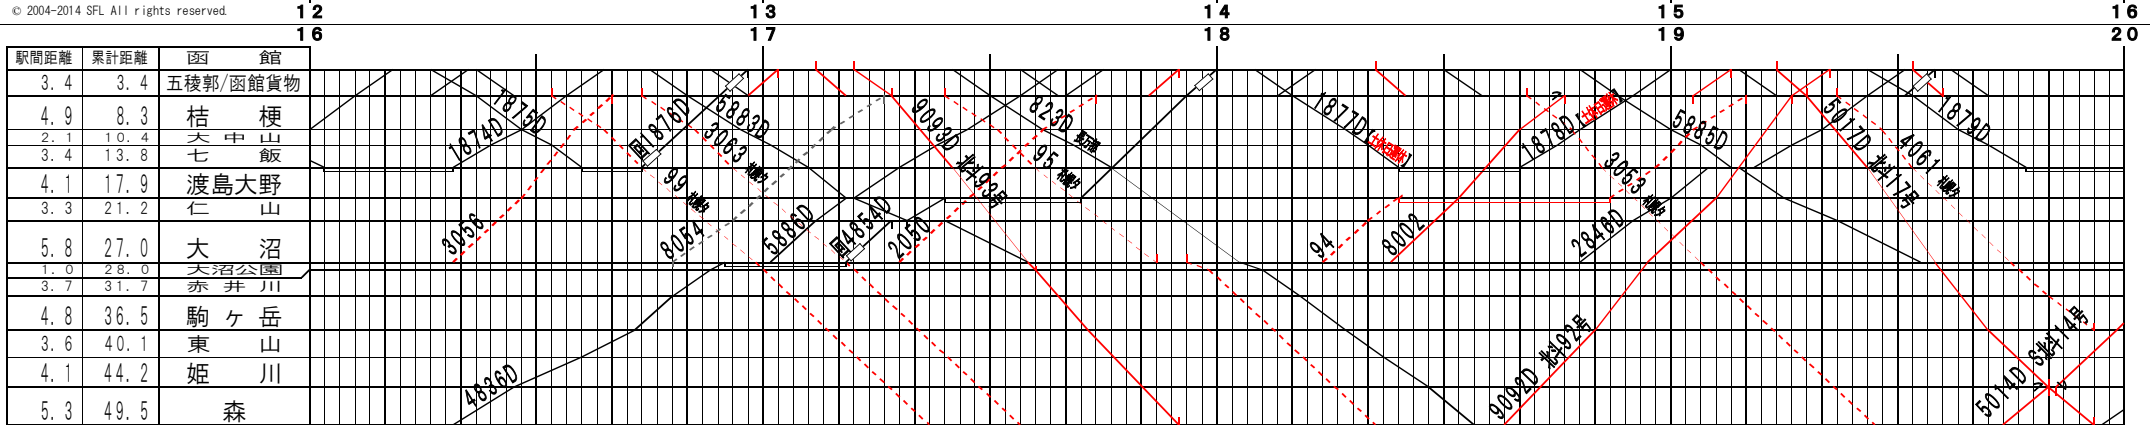

③【函館本線】函館～森、大沼～森(3)

© 2004-2014 SFL All rights reserved.

④【函館本線】函館～森、大沼～森(4)

© 2004-2014 SFL All rights reserved.

駅間距離	累計距離	大 沼
3.4	30.4	池 田 園
2.2	32.6	流山温泉
1.2	33.8	銚 子 口
7.8	41.6	鹿 部
5.4	47.0	渡島沼尻
5.3	52.3	渡島砂原
3.7	56.0	掛 潤
2.9	58.9	尾 白 内
1.6	60.5	東 森
1.8	62.3	森

⑤【函館本線】函館～森、大沼～森(5)

© 2004-2014 SFL All rights reserved.

24 1 2 3 4

駅間距離	累計距離	函 館
3.4	3.4	五稜郭/函館貨物
4.9	8.3	桔 梗
2.1	10.4	大 中 山
3.4	13.8	七 飯
4.1	17.9	渡島大野
3.3	21.2	仁 山
5.8	27.0	大 沼
1.0	28.0	大沼公園
3.7	31.7	赤 井 川
4.8	36.5	駒ヶ岳
3.6	40.1	東 山
4.1	44.2	姫 川
5.3	49.5	森

駅間距離	累計距離	大 沼
3.4	30.4	池 田 園
2.2	32.6	流山温泉
1.2	33.8	銚 子 口
7.8	41.6	鹿 部
5.4	47.0	渡島沼尻
5.3	52.3	渡島砂原
3.7	56.0	掛 潤
2.9	58.9	尾 白 内
1.6	60.5	東 森
1.8	62.3	森

⑥【函館本線】函館～森、大沼～森(6)

© 2004-2014 SFL All rights reserved.