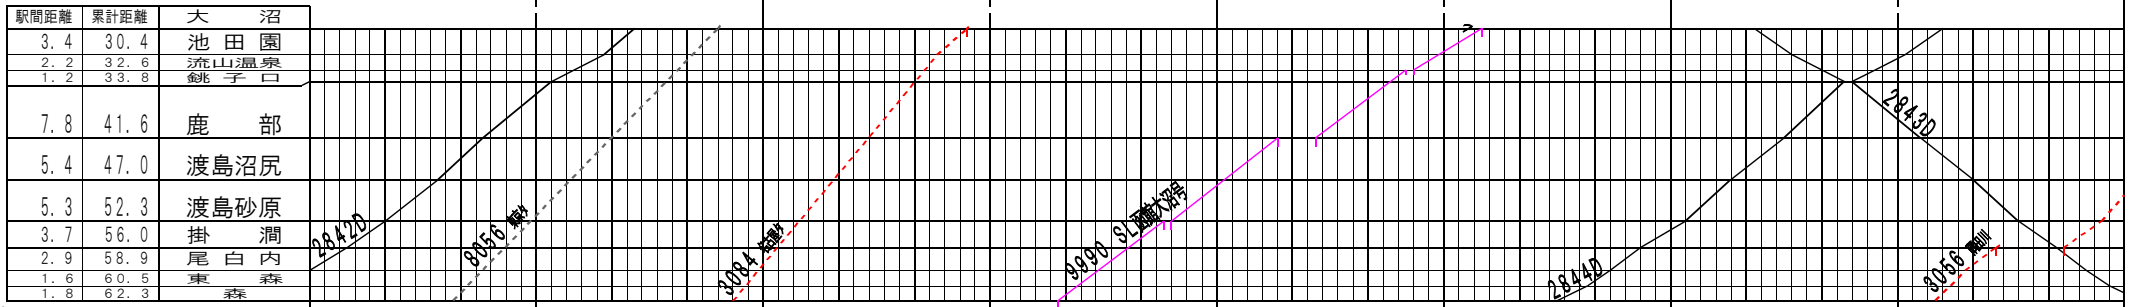

②轉【函館本線】函館～森、大沼～森(3)

© 2004-2014 SFL All rights reserved.