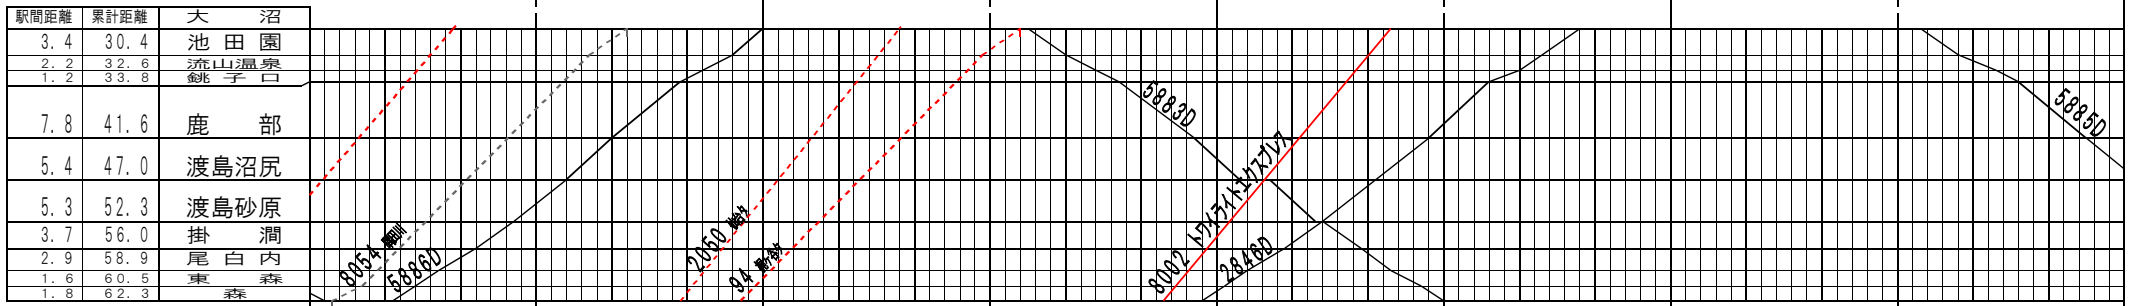

②轉【函館本線】函館～森、大沼～森(4)

© 2004-2014 SFL All rights reserved.