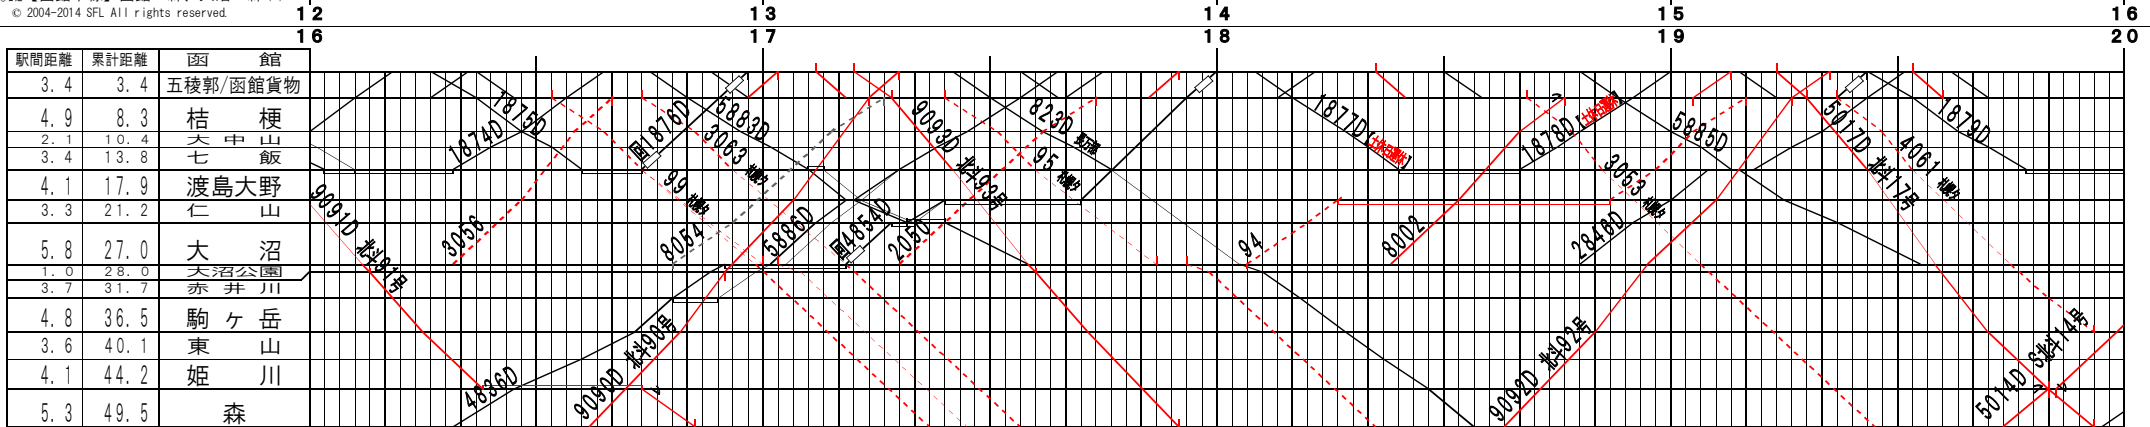

②轉【函館本線】函館～森、大沼～森(4)

© 2004-2014 SFL All rights reserved.