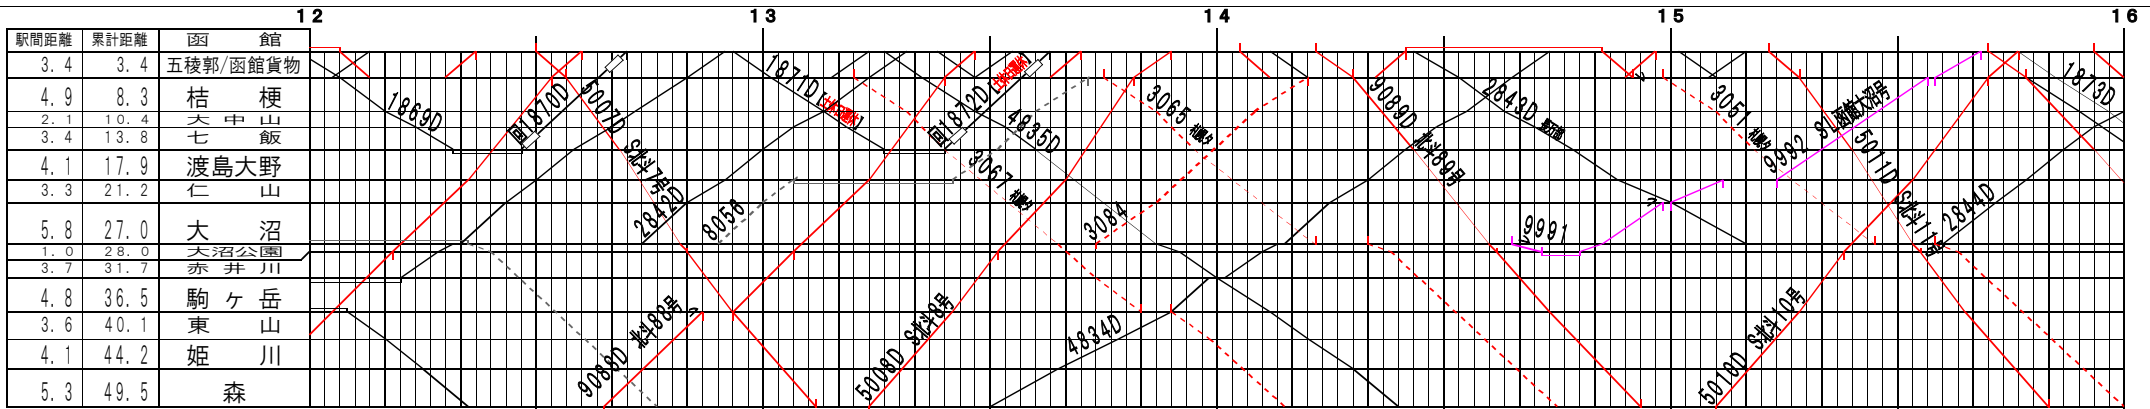

②【函館本線】函館～森、大沼～森(1)
© 2004-2014 SFL All rights reserved.

②【函館本線】函館～森、大沼～森(2)
© 2004-2014 SFL All rights reserved.

②轉【函館本線】函館～森、大沼～森(3)

© 2004-2014 SFL All rights reserved.

②轉【函館本線】函館～森、大沼～森(4)

© 2004-2014 SFL All rights reserved.

駅間距離	累計距離	大 沼
3.4	30.4	池 田 園
2.2	32.6	流 山 温 泉
1.2	33.8	銚 子 口
7.8	41.6	鹿 部
5.4	47.0	渡島沼尻
5.3	52.3	渡島砂原
3.7	56.0	掛 潤
2.9	58.9	尾 白 内
1.6	60.5	東 森
1.8	62.3	森

②轉【函館本線】函館～森、大沼～森(5)

© 2004-2014 SFL All rights reserved.

24 1 2 3 4

駅間距離	累計距離	函 館
3.4	3.4	五稜郭/函館貨物
4.9	8.3	桔 梗
2.1	10.4	大 中 山
3.4	13.8	七 飯
4.1	17.9	渡島大野
3.3	21.2	仁 山
5.8	27.0	大 沼
1.0	28.0	大沼公園
3.7	31.7	赤 井 川
4.8	36.5	駒ヶ岳
3.6	40.1	東 山
4.1	44.2	姫 川
5.3	49.5	森

駅間距離	累計距離	大 沼
3.4	30.4	池 田 園
2.2	32.6	流 山 温 泉
1.2	33.8	銚 子 口
7.8	41.6	鹿 部
5.4	47.0	渡島沼尻
5.3	52.3	渡島砂原
3.7	56.0	掛 潤
2.9	58.9	尾 白 内
1.6	60.5	東 森
1.8	62.3	森