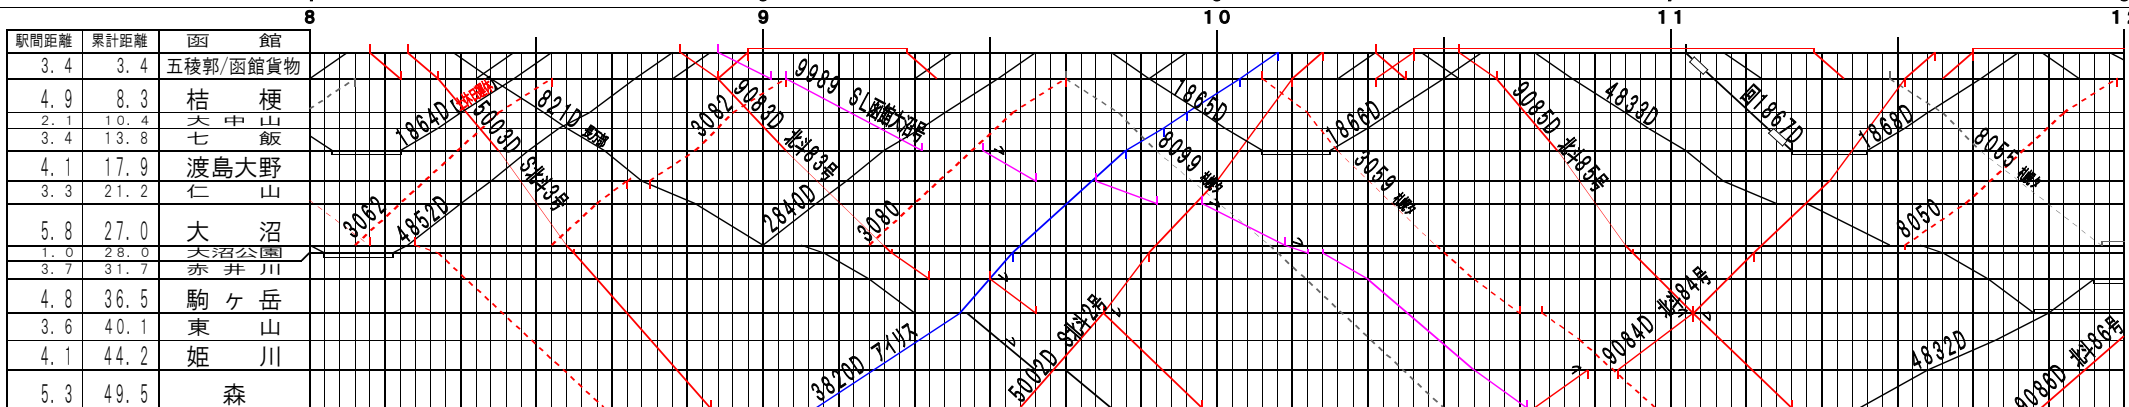

②【函館本線】函館～森、大沼～森(2)
© 2004-2014 SFL All rights reserved.