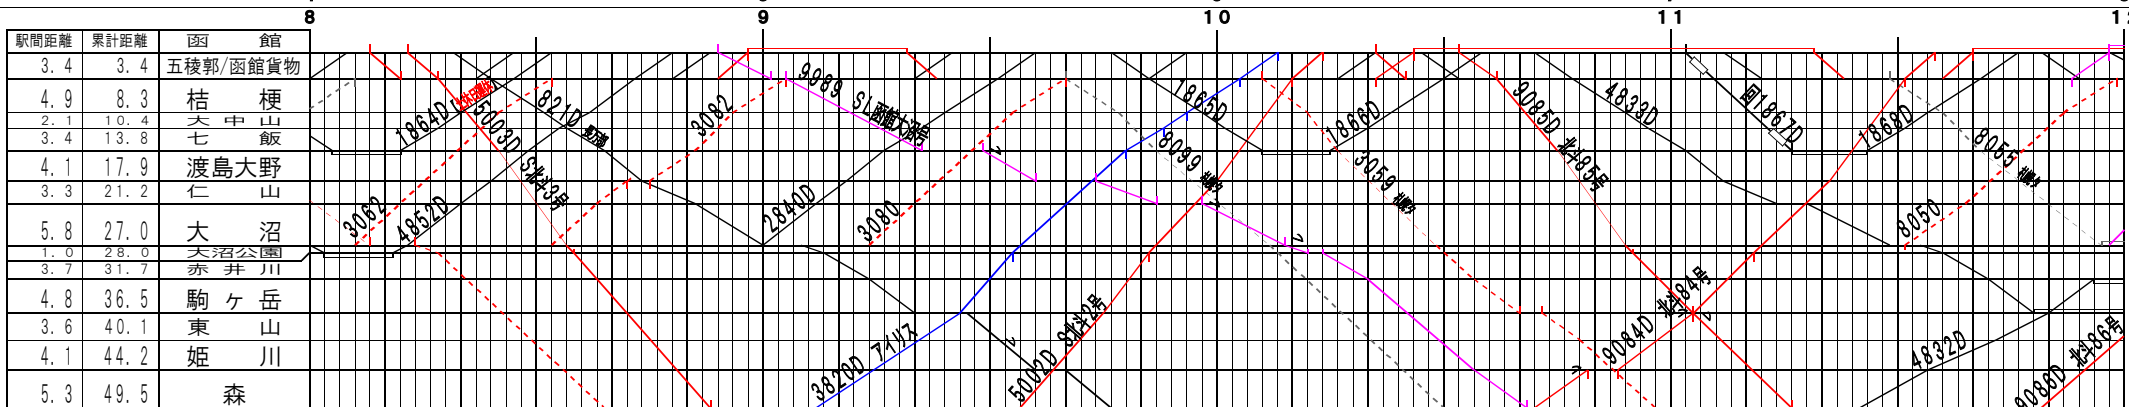

②題【函館本線】函館～森、大沼～森(1)
© 2004-2014 SFL All rights reserved.

②題【函館本線】函館～森、大沼～森(2)
© 2004-2014 SFL All rights reserved.

②題【函館本線】函館～森、大沼～森(3)

© 2004-2014 SFL All rights reserved.

②題【函館本線】函館～森、大沼～森(4)

© 2004-2014 SFL All rights reserved.

駅間距離	累計距離	大 沼
3.4	30.4	池 田 園
2.2	32.6	流山温泉
1.2	33.8	銚 子 口
7.8	41.6	鹿 部
5.4	47.0	渡島沼尻
5.3	52.3	渡島砂原
3.7	56.0	掛 潤
2.9	58.9	尾 白 内
1.6	60.5	東 森
1.8	62.3	森

②【函館本線】函館～森、大沼～森(5)
© 2004-2014 SFL All rights reserved.

駅間距離	累計距離	大 沼
3.4	30.4	池 田 園
2.2	32.6	流山温泉
1.2	33.8	銚 子 口
7.8	41.6	鹿 部
5.4	47.0	渡島沼尻
5.3	52.3	渡島砂原
3.7	56.0	掛 潤
2.9	58.9	尾 白 内
1.6	60.5	東 森
1.8	62.3	森

②【函館本線】函館～森、大沼～森(6)
© 2004-2014 SFL All rights reserved.