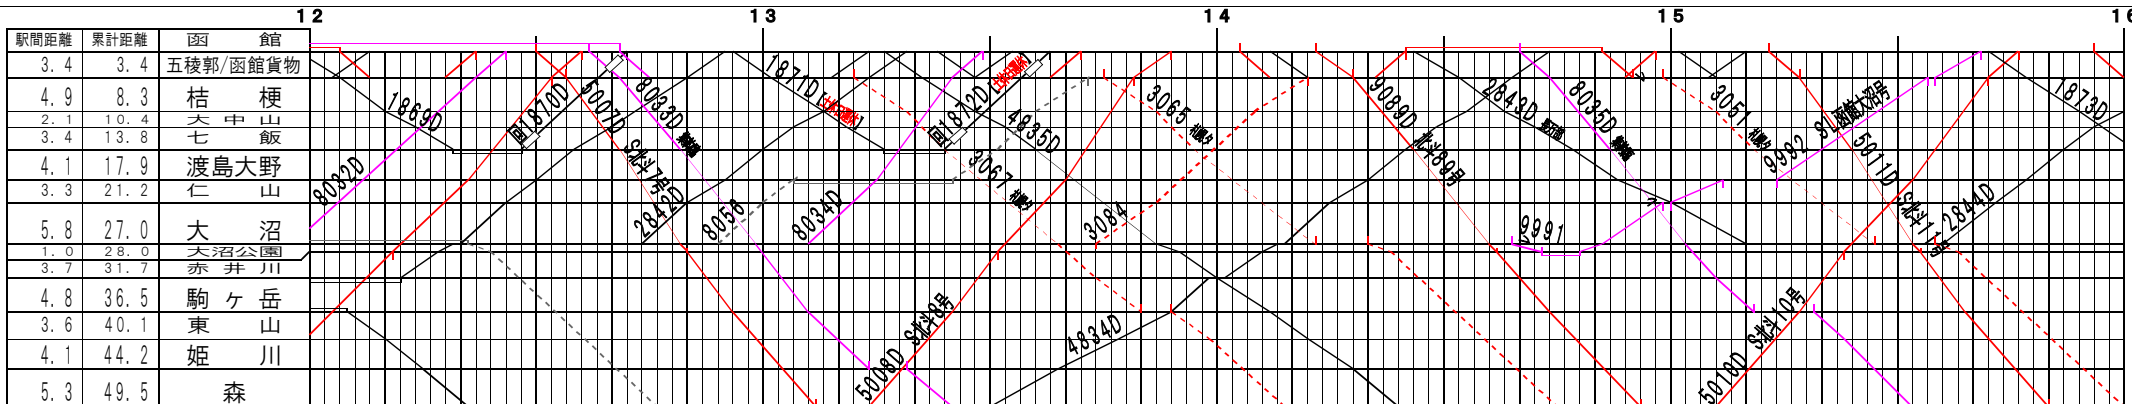

②題【函館本線】函館～森、大沼～森(1)
© 2004-2014 SFL All rights reserved.

②題【函館本線】函館～森、大沼～森(2)
© 2004-2014 SFL All rights reserved.

②題【函館本線】函館～森、大沼～森(3)

© 2004-2014 SFL All rights reserved.

②題【函館本線】函館～森、大沼～森(4)

© 2004-2014 SFL All rights reserved.

駅間距離	累計距離	大 沼
3.4	30.4	池 田 園
2.2	32.6	流山温泉
1.2	33.8	銚 子 口
7.8	41.6	鹿 部
5.4	47.0	渡島沼尻
5.3	52.3	渡島砂原
3.7	56.0	掛 潤
2.9	58.9	尾 白 内
1.6	60.5	東 森
1.8	62.3	森

②【函館本線】函館～森、大沼～森(5)
© 2004-2014 SFL All rights reserved.

駅間距離	累計距離	大 沼
3.4	30.4	池 田 園
2.2	32.6	流山温泉
1.2	33.8	銚 子 口
7.8	41.6	鹿 部
5.4	47.0	渡島沼尻
5.3	52.3	渡島砂原
3.7	56.0	掛 潤
2.9	58.9	尾 白 内
1.6	60.5	東 森
1.8	62.3	森

②【函館本線】函館～森、大沼～森(6)
© 2004-2014 SFL All rights reserved.