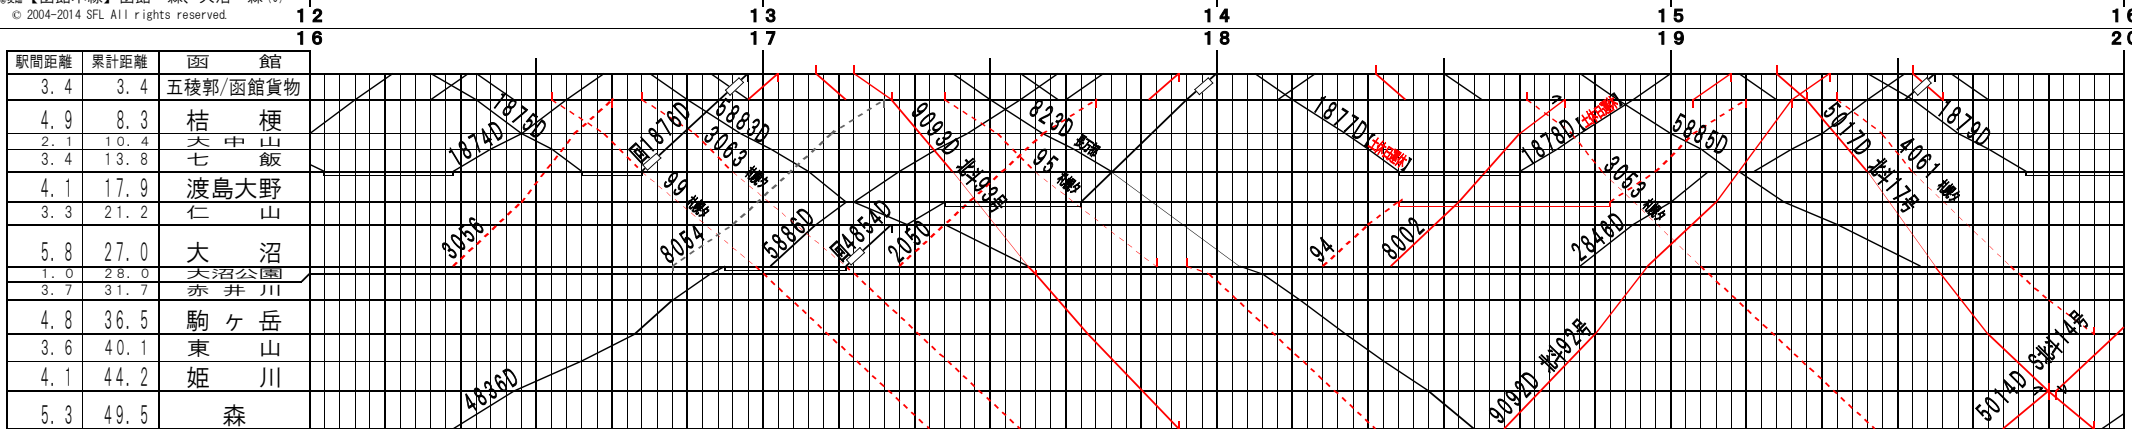

②題【函館本線】函館～森、大沼～森(1)
© 2004-2014 SFL All rights reserved.

②題【函館本線】函館～森、大沼～森(2)
© 2004-2014 SFL All rights reserved.

②題【函館本線】函館～森、大沼～森(3)

© 2004-2014 SFL All rights reserved.

②題【函館本線】函館～森、大沼～森(4)

© 2004-2014 SFL All rights reserved.

駅間距離	累計距離	大 沼
3.4	30.4	池 田 園
2.2	32.6	流山温泉
1.2	33.8	銚 子 口
7.8	41.6	鹿 部
5.4	47.0	渡島沼尻
5.3	52.3	渡島砂原
3.7	56.0	掛 潤
2.9	58.9	尾 白 内
1.6	60.5	東 森
1.8	62.3	森

②【函館本線】函館～森、大沼～森(5)
© 2004-2014 SFL All rights reserved.

駅間距離	累計距離	大 沼
3.4	30.4	池 田 園
2.2	32.6	流山温泉
1.2	33.8	銚 子 口
7.8	41.6	鹿 部
5.4	47.0	渡島沼尻
5.3	52.3	渡島砂原
3.7	56.0	掛 潤
2.9	58.9	尾 白 内
1.6	60.5	東 森
1.8	62.3	森

②【函館本線】函館～森、大沼～森(6)
© 2004-2014 SFL All rights reserved.