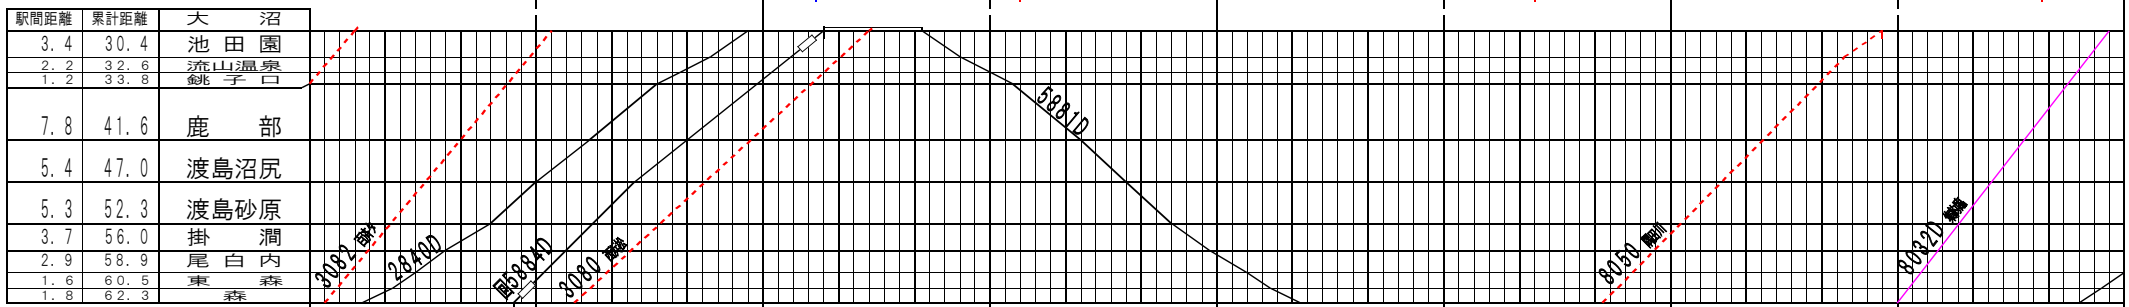

②題【函館本線】函館～森、大沼～森(1)
© 2004-2014 SFL All rights reserved.

②題【函館本線】函館～森、大沼～森(2)
© 2004-2014 SFL All rights reserved.

②題【函館本線】函館～森、大沼～森(3)

© 2004-2014 SFL All rights reserved.

②題【函館本線】函館～森、大沼～森(4)

© 2004-2014 SFL All rights reserved.

駅間距離	累計距離	大 沼
3.4	30.4	池 田 園
2.2	32.6	流山温泉
1.2	33.8	銚 子 口
7.8	41.6	鹿 部
5.4	47.0	渡島沼尻
5.3	52.3	渡島砂原
3.7	56.0	掛 潤
2.9	58.9	尾 白 内
1.6	60.5	東 森
1.8	62.3	森

②【函館本線】函館～森、大沼～森(5)
© 2004-2014 SFL All rights reserved.

駅間距離	累計距離	大 沼
3.4	30.4	池 田 園
2.2	32.6	流山温泉
1.2	33.8	銚 子 口
7.8	41.6	鹿 部
5.4	47.0	渡島沼尻
5.3	52.3	渡島砂原
3.7	56.0	掛 潤
2.9	58.9	尾 白 内
1.6	60.5	東 森
1.8	62.3	森

②【函館本線】函館～森、大沼～森(6)
© 2004-2014 SFL All rights reserved.