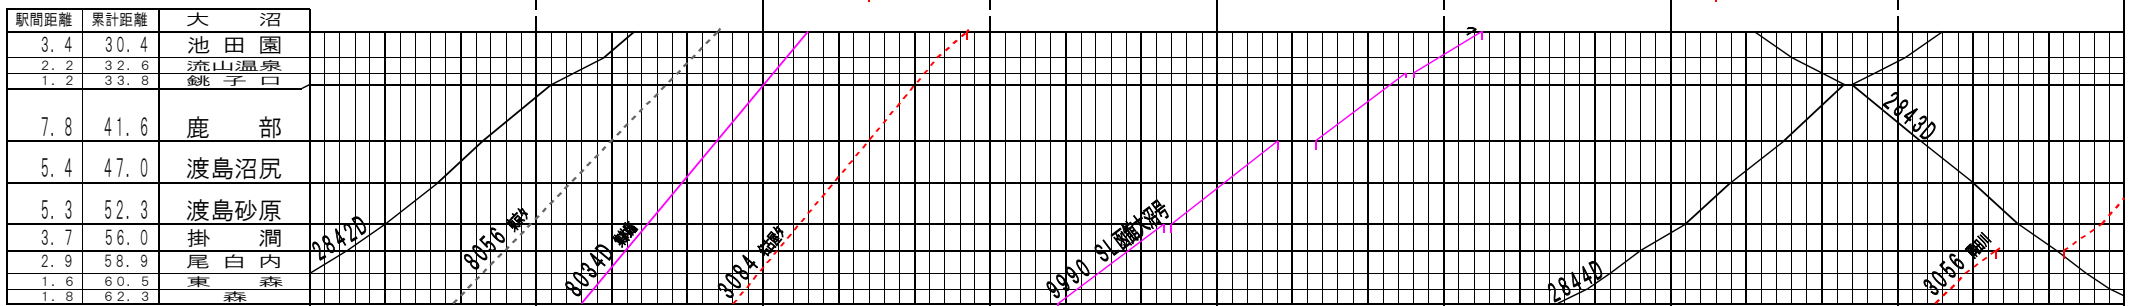

②題【函館本線】函館～森、大沼～森(1)
© 2004-2014 SFL All rights reserved.

②題【函館本線】函館～森、大沼～森(2)
© 2004-2014 SFL All rights reserved.

②題【函館本線】函館～森、大沼～森(3)

© 2004-2014 SFL All rights reserved.

②題【函館本線】函館～森、大沼～森(4)

© 2004-2014 SFL All rights reserved.

駅間距離	累計距離	大 沼
3.4	30.4	池 田 園
2.2	32.6	流山温泉
1.2	33.8	銚 子 口
7.8	41.6	鹿 部
5.4	47.0	渡島沼尻
5.3	52.3	渡島砂原
3.7	56.0	掛 潤
2.9	58.9	尾 白 内
1.6	60.5	東 森
1.8	62.3	森

②【函館本線】函館～森、大沼～森(5)
© 2004-2014 SFL All rights reserved.

駅間距離	累計距離	大 沼
3.4	30.4	池 田 園
2.2	32.6	流山温泉
1.2	33.8	銚 子 口
7.8	41.6	鹿 部
5.4	47.0	渡島沼尻
5.3	52.3	渡島砂原
3.7	56.0	掛 潤
2.9	58.9	尾 白 内
1.6	60.5	東 森
1.8	62.3	森

②【函館本線】函館～森、大沼～森(6)
© 2004-2014 SFL All rights reserved.