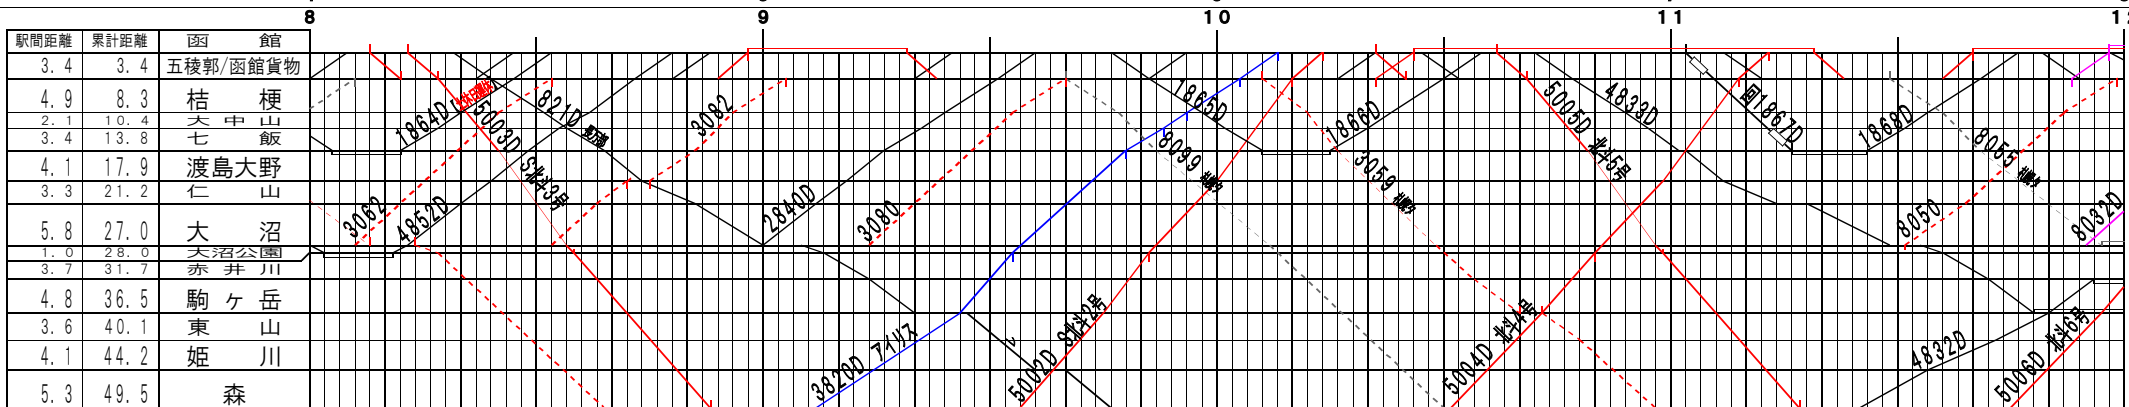

②【函館本線】函館～森、大沼～森(1)
© 2004-2014 SFL All rights reserved.

②【函館本線】函館～森、大沼～森(2)
© 2004-2014 SFL All rights reserved.

③基本【函館本線】函館～森、大沼～森(3)
© 2004-2014 SFL All rights reserved.

③基本【函館本線】函館～森、大沼～森(4)
© 2004-2014 SFL All rights reserved.

駅間距離	累計距離	大 沼
3.4	30.4	池 田 園
2.2	32.6	流山温泉
1.2	33.8	銚 子 口
7.8	41.6	鹿 部
5.4	47.0	渡島沼尻
5.3	52.3	渡島砂原
3.7	56.0	掛 潤
2.9	58.9	尾 白 内
1.6	60.5	東 森
1.8	62.3	森

⑤【函館本線】函館～森、大沼～森(5)

© 2004-2014 SFL All rights reserved.

駅間距離	累計距離	大 沼
3.4	30.4	池 田 園
2.2	32.6	流山温泉
1.2	33.8	銚 子 口
7.8	41.6	鹿 部
5.4	47.0	渡島沼尻
5.3	52.3	渡島砂原
3.7	56.0	掛 潤
2.9	58.9	尾 白 内
1.6	60.5	東 森
1.8	62.3	森

⑥【函館本線】函館～森、大沼～森(6)

© 2004-2014 SFL All rights reserved.