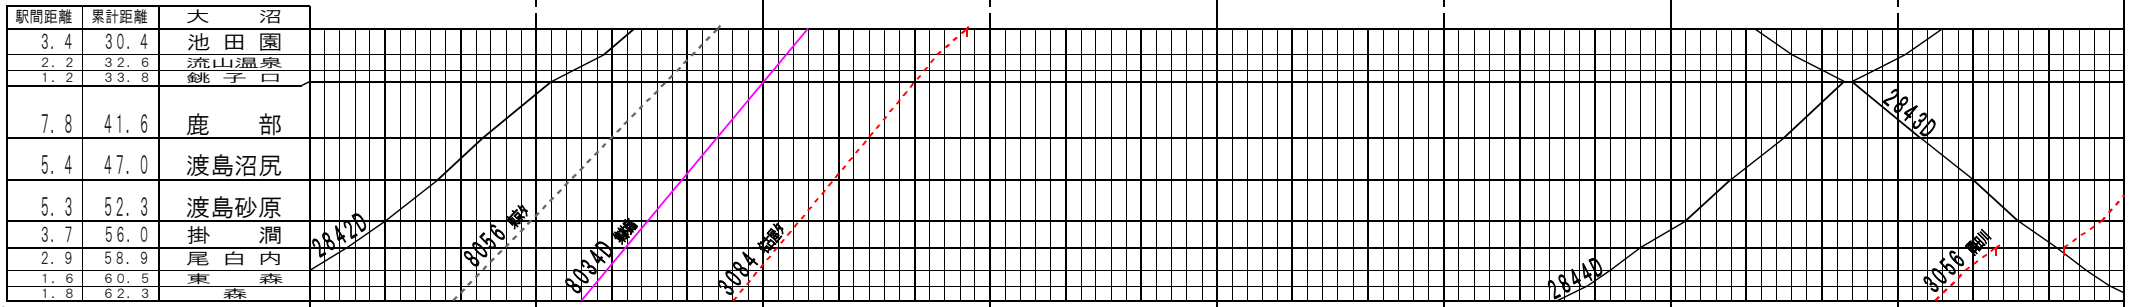

②【函館本線】函館～森、大沼～森(1)
© 2004-2014 SFL All rights reserved.

②【函館本線】函館～森、大沼～森(2)
© 2004-2014 SFL All rights reserved.

③基本【函館本線】函館～森、大沼～森(3)
© 2004-2014 SFL All rights reserved.

③基本【函館本線】函館～森、大沼～森(4)
© 2004-2014 SFL All rights reserved.

駅間距離	累計距離	大 沼
3.4	30.4	池 田 園
2.2	32.6	流山温泉
1.2	33.8	銚 子 口
7.8	41.6	鹿 部
5.4	47.0	渡島沼尻
5.3	52.3	渡島砂原
3.7	56.0	掛 潤
2.9	58.9	尾 白 内
1.6	60.5	東 森
1.8	62.3	森

⑤【函館本線】函館～森、大沼～森(5)

© 2004-2014 SFL All rights reserved.

駅間距離	累計距離	大 沼
3.4	30.4	池 田 園
2.2	32.6	流山温泉
1.2	33.8	銚 子 口
7.8	41.6	鹿 部
5.4	47.0	渡島沼尻
5.3	52.3	渡島砂原
3.7	56.0	掛 潤
2.9	58.9	尾 白 内
1.6	60.5	東 森
1.8	62.3	森

⑥【函館本線】函館～森、大沼～森(6)

© 2004-2014 SFL All rights reserved.