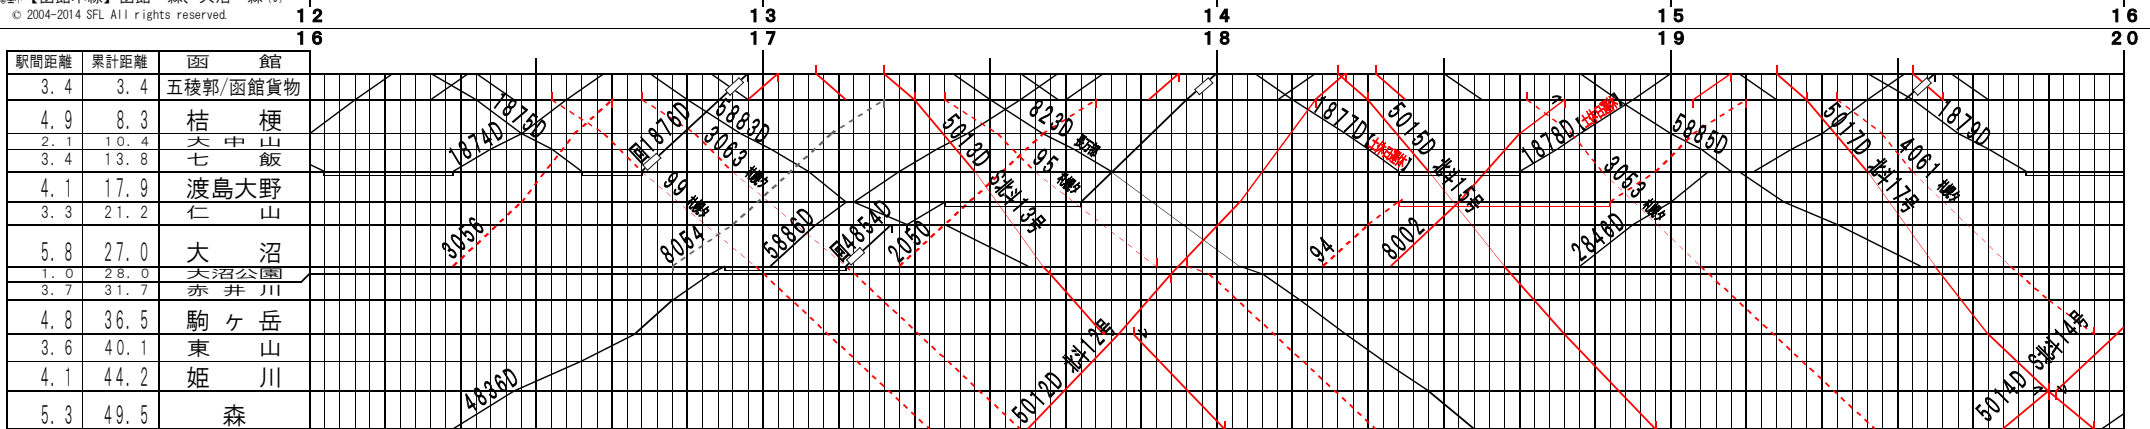

②【函館本線】函館～森、大沼～森(1)
© 2004-2014 SFL All rights reserved.

②【函館本線】函館～森、大沼～森(2)
© 2004-2014 SFL All rights reserved.

③基本【函館本線】函館～森、大沼～森(3)
© 2004-2014 SFL All rights reserved.

③基本【函館本線】函館～森、大沼～森(4)
© 2004-2014 SFL All rights reserved.

駅間距離	累計距離	大 沼
3.4	30.4	池 田 園
2.2	32.6	流山温泉
1.2	33.8	銚 子 口
7.8	41.6	鹿 部
5.4	47.0	渡島沼尻
5.3	52.3	渡島砂原
3.7	56.0	掛 潤
2.9	58.9	尾 白 内
1.6	60.5	東 森
1.8	62.3	森

⑤【函館本線】函館～森、大沼～森(5)

© 2004-2014 SFL All rights reserved.

駅間距離	累計距離	大 沼
3.4	30.4	池 田 園
2.2	32.6	流山温泉
1.2	33.8	銚 子 口
7.8	41.6	鹿 部
5.4	47.0	渡島沼尻
5.3	52.3	渡島砂原
3.7	56.0	掛 潤
2.9	58.9	尾 白 内
1.6	60.5	東 森
1.8	62.3	森

⑥【函館本線】函館～森、大沼～森(6)

© 2004-2014 SFL All rights reserved.