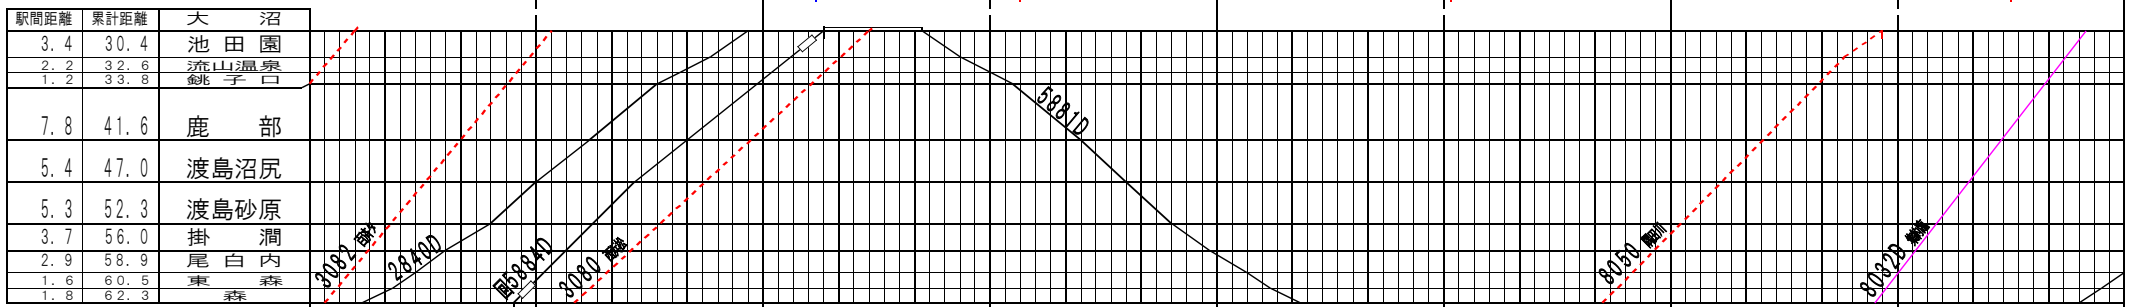

②【函館本線】函館～森、大沼～森(1)
© 2004-2014 SFL All rights reserved.

②【函館本線】函館～森、大沼～森(2)
© 2004-2014 SFL All rights reserved.

③基本【函館本線】函館～森、大沼～森(3)
© 2004-2014 SFL All rights reserved.

③基本【函館本線】函館～森、大沼～森(4)
© 2004-2014 SFL All rights reserved.

駅間距離	累計距離	大 沼
3.4	30.4	池 田 園
2.2	32.6	流山温泉
1.2	33.8	銚 子 口
7.8	41.6	鹿 部
5.4	47.0	渡島沼尻
5.3	52.3	渡島砂原
3.7	56.0	掛 潤
2.9	58.9	尾 白 内
1.6	60.5	東 森
1.8	62.3	森

⑤【函館本線】函館～森、大沼～森(5)

© 2004-2014 SFL All rights reserved.