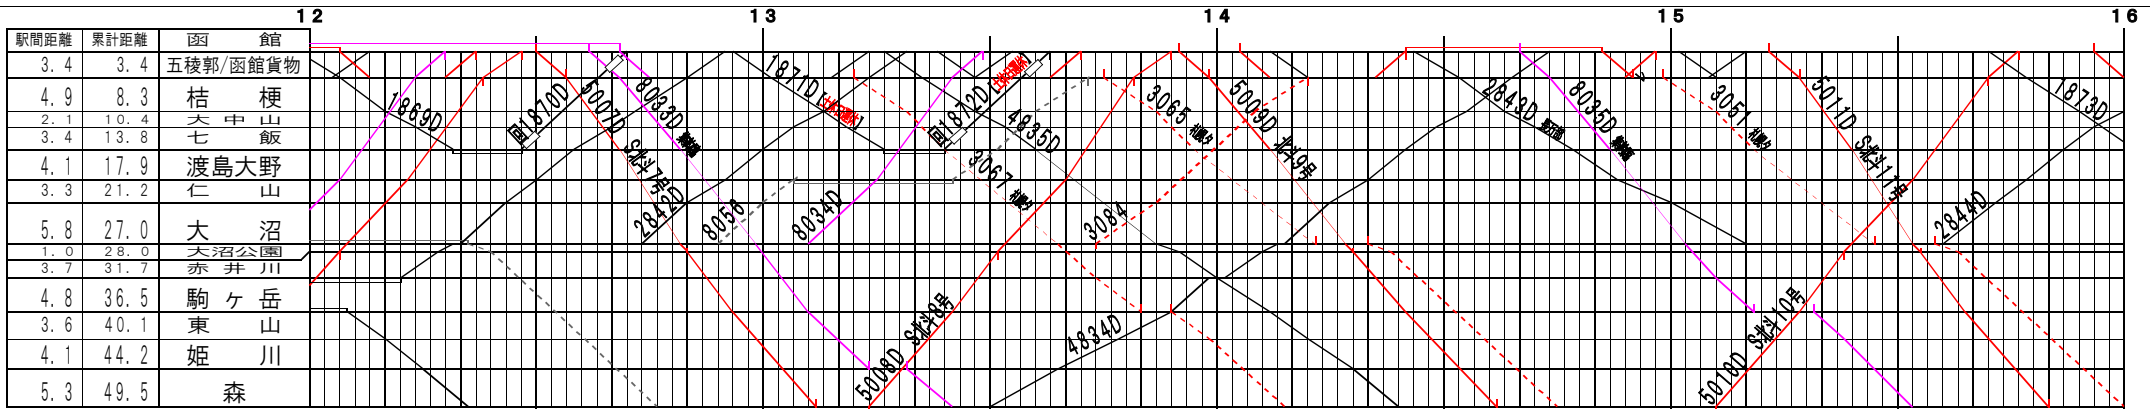

②【函館本線】函館～森、大沼～森(1)
© 2004-2014 SFL All rights reserved.

②【函館本線】函館～森、大沼～森(2)
© 2004-2014 SFL All rights reserved.

③基本【函館本線】函館～森、大沼～森(3)
© 2004-2014 SFL All rights reserved.

③基本【函館本線】函館～森、大沼～森(4)
© 2004-2014 SFL All rights reserved.

駅間距離	累計距離	大 沼
3.4	30.4	池 田 園
2.2	32.6	流山温泉
1.2	33.8	銚 子 口
7.8	41.6	鹿 部
5.4	47.0	渡島沼尻
5.3	52.3	渡島砂原
3.7	56.0	掛 潤
2.9	58.9	尾 白 内
1.6	60.5	東 森
1.8	62.3	森

⑤【函館本線】函館～森、大沼～森(5)

© 2004-2014 SFL All rights reserved.

駅間距離	累計距離	大 沼
3.4	30.4	池 田 園
2.2	32.6	流山温泉
1.2	33.8	銚 子 口
7.8	41.6	鹿 部
5.4	47.0	渡島沼尻
5.3	52.3	渡島砂原
3.7	56.0	掛 潤
2.9	58.9	尾 白 内
1.6	60.5	東 森
1.8	62.3	森

⑥【函館本線】函館～森、大沼～森(6)

© 2004-2014 SFL All rights reserved.