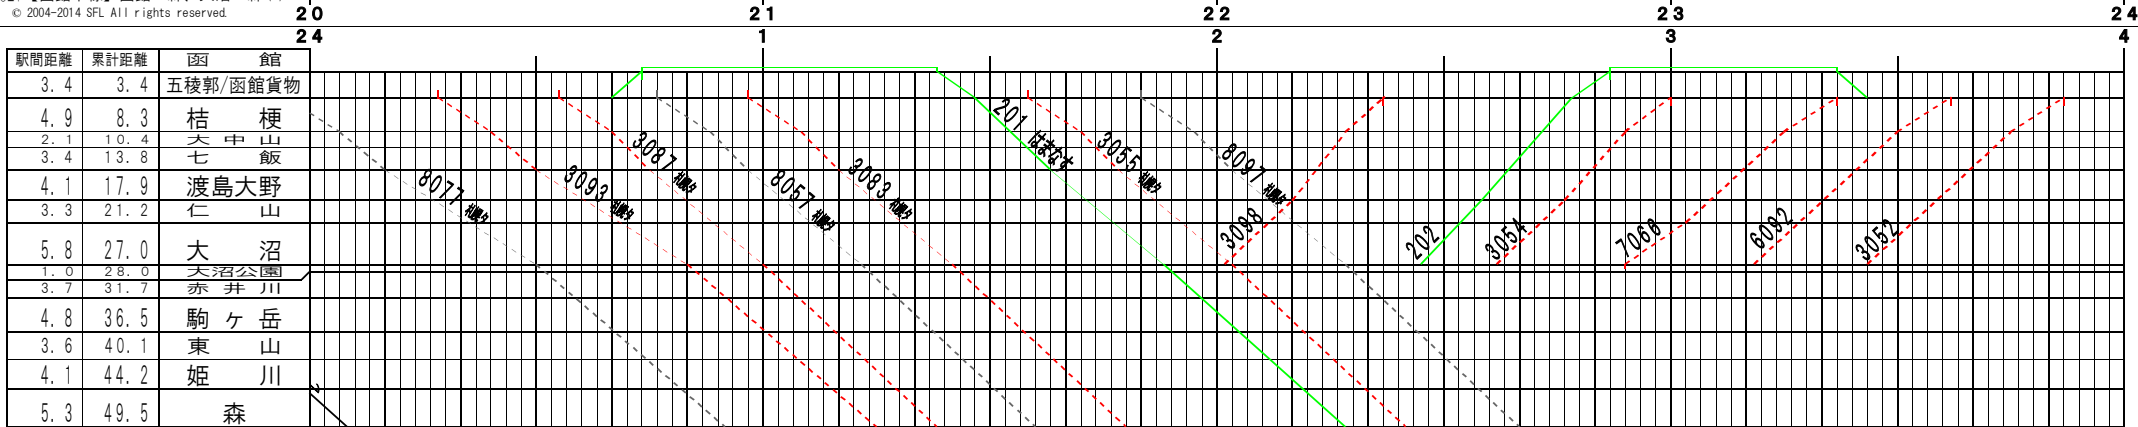

②【函館本線】函館～森、大沼～森(1)
© 2004-2014 SFL All rights reserved.

②【函館本線】函館～森、大沼～森(2)
© 2004-2014 SFL All rights reserved.

③基本【函館本線】函館～森、大沼～森(3)
© 2004-2014 SFL All rights reserved.

③基本【函館本線】函館～森、大沼～森(4)
© 2004-2014 SFL All rights reserved.

駅間距離	累計距離	大 沼
3.4	30.4	池 田 園
2.2	32.6	流山温泉
1.2	33.8	銚 子 口
7.8	41.6	鹿 部
5.4	47.0	渡島沼尻
5.3	52.3	渡島砂原
3.7	56.0	掛 潤
2.9	58.9	尾 白 内
1.6	60.5	東 森
1.8	62.3	森

⑤【函館本線】函館～森、大沼～森(5)

© 2004-2014 SFL All rights reserved.

駅間距離	累計距離	大 沼
3.4	30.4	池 田 園
2.2	32.6	流山温泉
1.2	33.8	銚 子 口
7.8	41.6	鹿 部
5.4	47.0	渡島沼尻
5.3	52.3	渡島砂原
3.7	56.0	掛 潤
2.9	58.9	尾 白 内
1.6	60.5	東 森
1.8	62.3	森

⑥【函館本線】函館～森、大沼～森(6)

© 2004-2014 SFL All rights reserved.