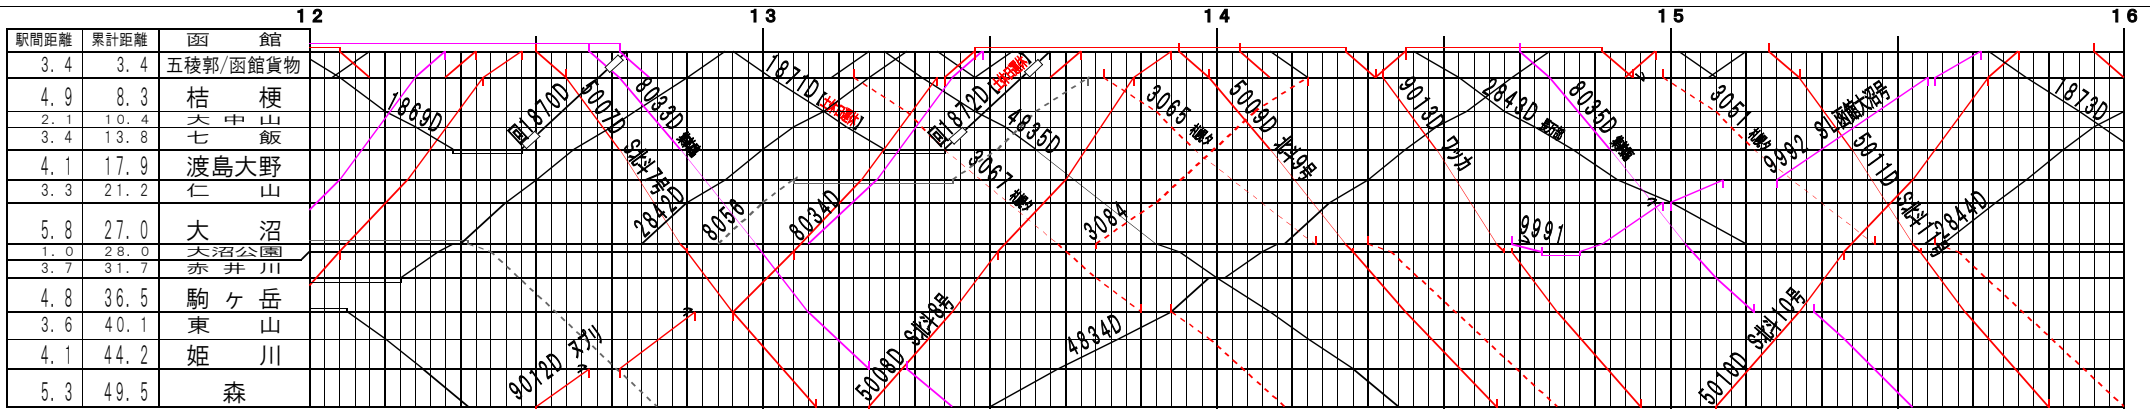

②題【函館本線】函館～森、大沼～森(1)
© 2004-2014 SFL All rights reserved.

②題【函館本線】函館～森、大沼～森(2)
© 2004-2014 SFL All rights reserved.

③【函館本線】函館～森、大沼～森(3)

© 2004-2014 SFL All rights reserved.

④【函館本線】函館～森、大沼～森(4)

© 2004-2014 SFL All rights reserved.

駅間距離	累計距離	大 沼
3.4	30.4	池 田 園
2.2	32.6	流山温泉
1.2	33.8	銚 子 口
7.8	41.6	鹿 部
5.4	47.0	渡島沼尻
5.3	52.3	渡島砂原
3.7	56.0	掛 潤
2.9	58.9	尾 白 内
1.6	60.5	東 森
1.8	62.3	森

②題【函館本線】函館～森、大沼～森(5)
© 2004-2014 SFL All rights reserved.

駅間距離	累計距離	大 沼
3.4	30.4	池 田 園
2.2	32.6	流山温泉
1.2	33.8	銚 子 口
7.8	41.6	鹿 部
5.4	47.0	渡島沼尻
5.3	52.3	渡島砂原
3.7	56.0	掛 潤
2.9	58.9	尾 白 内
1.6	60.5	東 森
1.8	62.3	森

②題【函館本線】函館～森、大沼～森(6)
© 2004-2014 SFL All rights reserved.