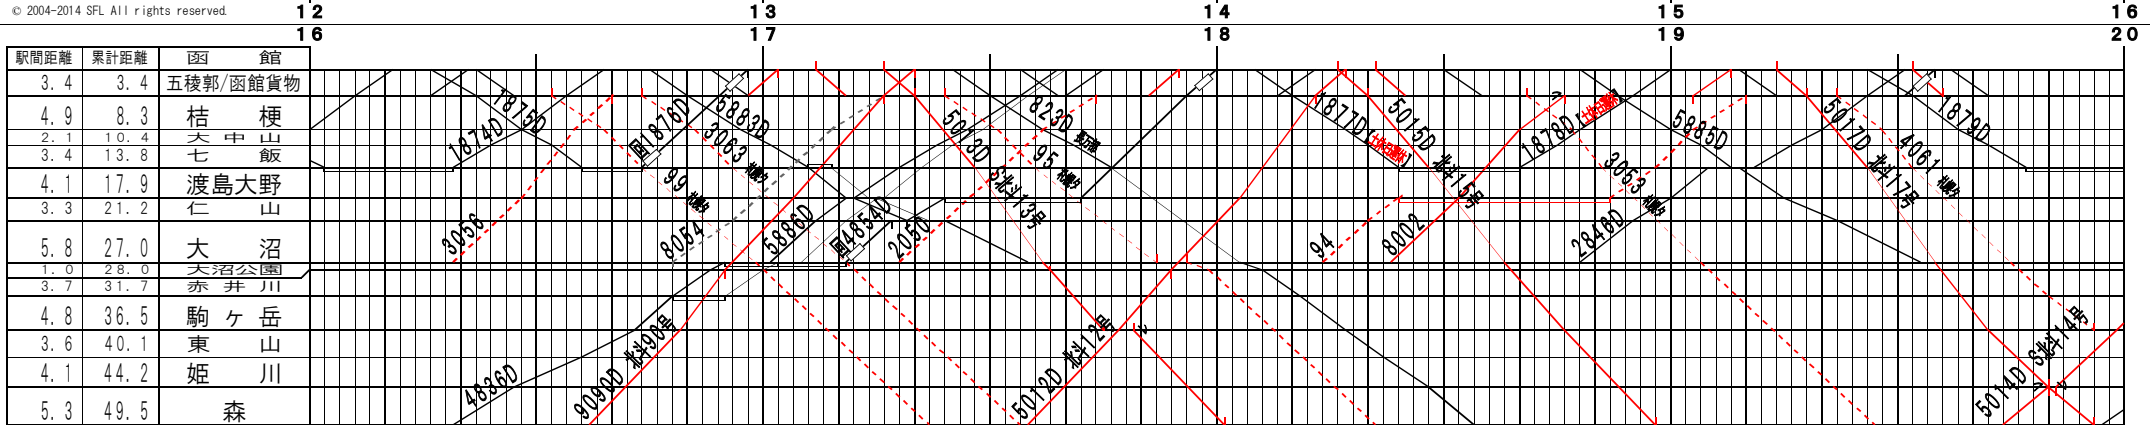

②題【函館本線】函館～森、大沼～森(1)
© 2004-2014 SFL All rights reserved.

②題【函館本線】函館～森、大沼～森(2)
© 2004-2014 SFL All rights reserved.

③【函館本線】函館～森、大沼～森(3)

© 2004-2014 SFL All rights reserved.

④【函館本線】函館～森、大沼～森(4)

© 2004-2014 SFL All rights reserved.

駅間距離	累計距離	大 沼
3.4	30.4	池 田 園
2.2	32.6	流山温泉
1.2	33.8	銚 子 口
7.8	41.6	鹿 部
5.4	47.0	渡島沼尻
5.3	52.3	渡島砂原
3.7	56.0	掛 潤
2.9	58.9	尾 白 内
1.6	60.5	東 森
1.8	62.3	森

②題【函館本線】函館～森、大沼～森(5)
© 2004-2014 SFL All rights reserved.

駅間距離	累計距離	大 沼
3.4	30.4	池 田 園
2.2	32.6	流山温泉
1.2	33.8	銚 子 口
7.8	41.6	鹿 部
5.4	47.0	渡島沼尻
5.3	52.3	渡島砂原
3.7	56.0	掛 潤
2.9	58.9	尾 白 内
1.6	60.5	東 森
1.8	62.3	森

②題【函館本線】函館～森、大沼～森(6)
© 2004-2014 SFL All rights reserved.