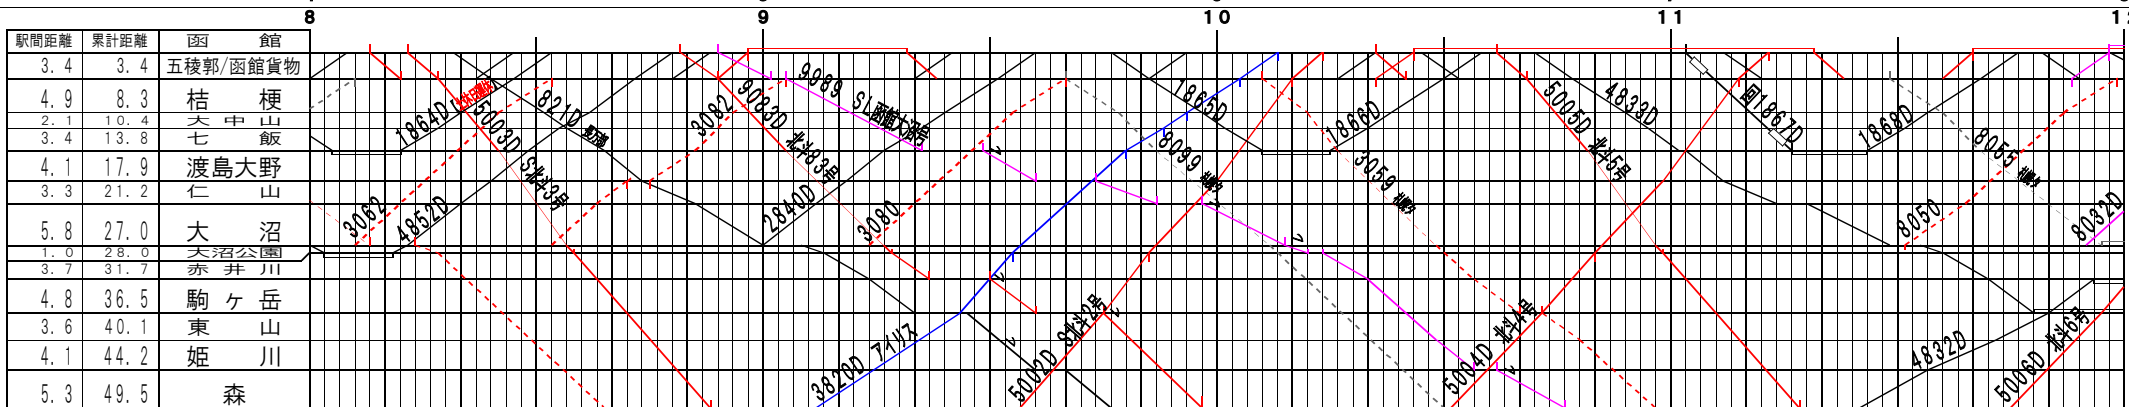

②題【函館本線】函館～森、大沼～森(1)
© 2004-2014 SFL All rights reserved.

②題【函館本線】函館～森、大沼～森(2)
© 2004-2014 SFL All rights reserved.

③【函館本線】函館～森、大沼～森(3)

© 2004-2014 SFL All rights reserved.

④【函館本線】函館～森、大沼～森(4)

© 2004-2014 SFL All rights reserved.

駅間距離	累計距離	大 沼
3.4	30.4	池 田 園
2.2	32.6	流山温泉
1.2	33.8	銚 子 口
7.8	41.6	鹿 部
5.4	47.0	渡島沼尻
5.3	52.3	渡島砂原
3.7	56.0	掛 潤
2.9	58.9	尾 白 内
1.6	60.5	東 森
1.8	62.3	森

②題【函館本線】函館～森、大沼～森(5)
© 2004-2014 SFL All rights reserved.

駅間距離	累計距離	大 沼
3.4	30.4	池 田 園
2.2	32.6	流山温泉
1.2	33.8	銚 子 口
7.8	41.6	鹿 部
5.4	47.0	渡島沼尻
5.3	52.3	渡島砂原
3.7	56.0	掛 潤
2.9	58.9	尾 白 内
1.6	60.5	東 森
1.8	62.3	森

②題【函館本線】函館～森、大沼～森(6)
© 2004-2014 SFL All rights reserved.