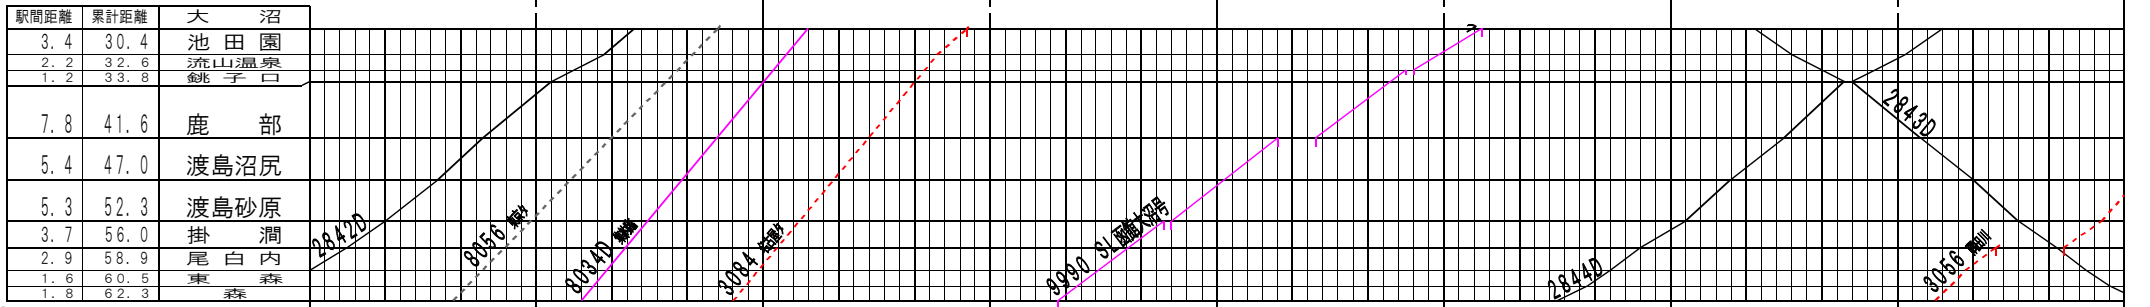

②題【函館本線】函館～森、大沼～森(1)
© 2004-2014 SFL All rights reserved.

②題【函館本線】函館～森、大沼～森(2)
© 2004-2014 SFL All rights reserved.

③【函館本線】函館～森、大沼～森(3)

© 2004-2014 SFL All rights reserved.

④【函館本線】函館～森、大沼～森(4)

© 2004-2014 SFL All rights reserved.

駅間距離	累計距離	大 沼
3.4	30.4	池 田 園
2.2	32.6	流山温泉
1.2	33.8	銚 子 口
7.8	41.6	鹿 部
5.4	47.0	渡島沼尻
5.3	52.3	渡島砂原
3.7	56.0	掛 潤
2.9	58.9	尾 白 内
1.6	60.5	東 森
1.8	62.3	森

②題【函館本線】函館～森、大沼～森(5)
© 2004-2014 SFL All rights reserved.

駅間距離	累計距離	大 沼
3.4	30.4	池 田 園
2.2	32.6	流山温泉
1.2	33.8	銚 子 口
7.8	41.6	鹿 部
5.4	47.0	渡島沼尻
5.3	52.3	渡島砂原
3.7	56.0	掛 潤
2.9	58.9	尾 白 内
1.6	60.5	東 森
1.8	62.3	森

②題【函館本線】函館～森、大沼～森(6)
© 2004-2014 SFL All rights reserved.