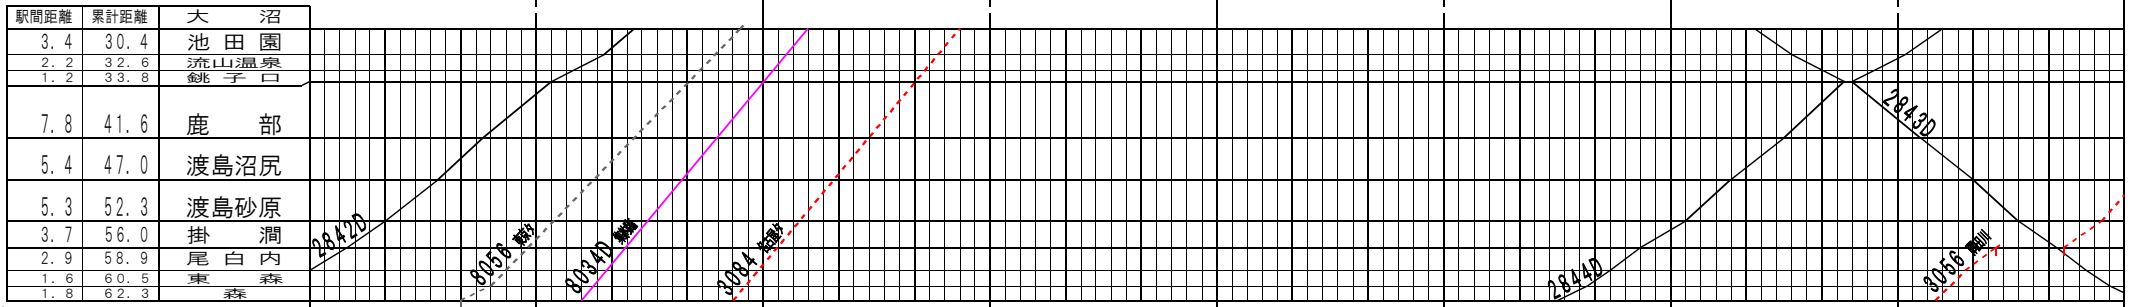

②【函館本線】函館～森、大沼～森(1)
© 2004-2014 SFL All rights reserved.

②【函館本線】函館～森、大沼～森(2)
© 2004-2014 SFL All rights reserved.

③【函館本線】函館～森、大沼～森(3)

© 2004-2014 SFL All rights reserved.

④【函館本線】函館～森、大沼～森(4)

© 2004-2014 SFL All rights reserved.

駅間距離	累計距離	大 沼
3.4	30.4	池 田 園
2.2	32.6	流山温泉
1.2	33.8	銚 子 口
7.8	41.6	鹿 部
5.4	47.0	渡島沼尻
5.3	52.3	渡島砂原
3.7	56.0	掛 潤
2.9	58.9	尾 白 内
1.6	60.5	東 森
1.8	62.3	森

⑤【函館本線】函館～森、大沼～森(5)

© 2004-2014 SFL All rights reserved.

駅間距離	累計距離	大 沼
3.4	30.4	池 田 園
2.2	32.6	流山温泉
1.2	33.8	銚 子 口
7.8	41.6	鹿 部
5.4	47.0	渡島沼尻
5.3	52.3	渡島砂原
3.7	56.0	掛 潤
2.9	58.9	尾 白 内
1.6	60.5	東 森
1.8	62.3	森

⑥【函館本線】函館～森、大沼～森(6)

© 2004-2014 SFL All rights reserved.