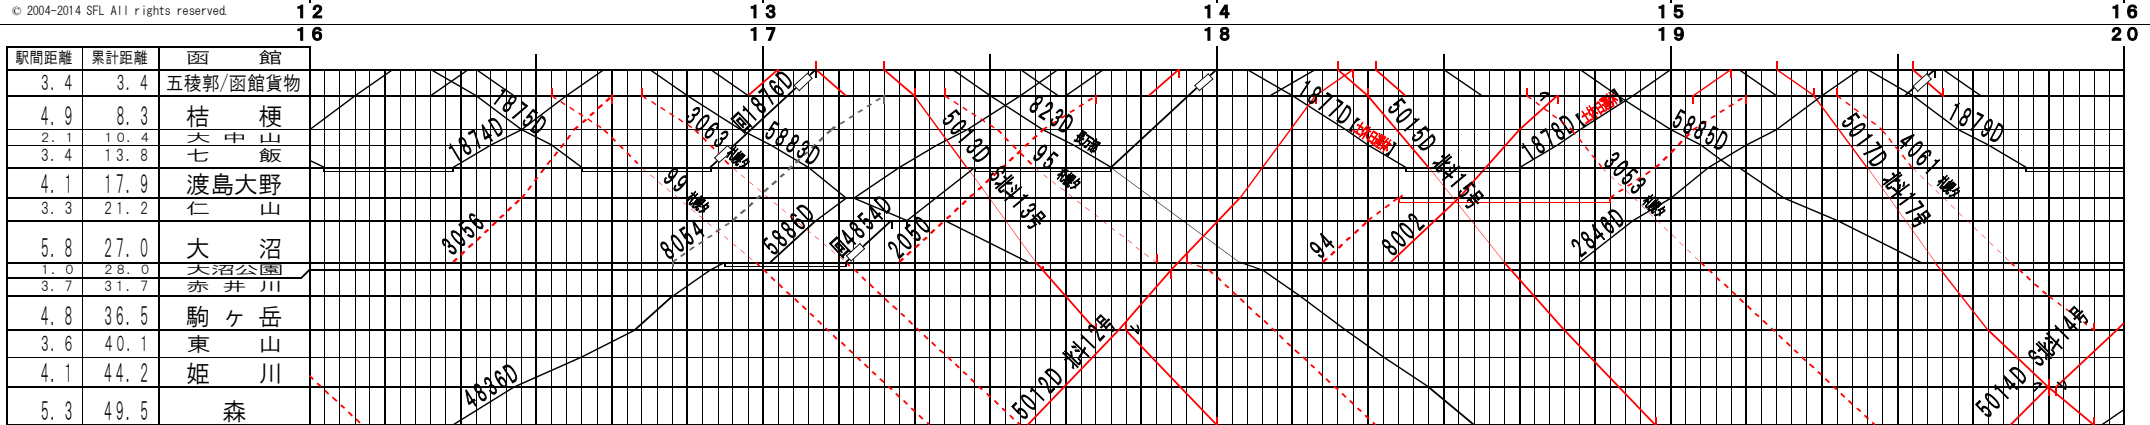

②【函館本線】函館～森、大沼～森(1)
© 2004-2014 SFL All rights reserved.

②【函館本線】函館～森、大沼～森(2)
© 2004-2014 SFL All rights reserved.

③【函館本線】函館～森、大沼～森(3)

© 2004-2014 SFL All rights reserved.

④【函館本線】函館～森、大沼～森(4)

© 2004-2014 SFL All rights reserved.

駅間距離	累計距離	大 沼
3.4	30.4	池 田 園
2.2	32.6	流山温泉
1.2	33.8	銚 子 口
7.8	41.6	鹿 部
5.4	47.0	渡島沼尻
5.3	52.3	渡島砂原
3.7	56.0	掛 潤
2.9	58.9	尾 白 内
1.6	60.5	東 森
1.8	62.3	森

⑤【函館本線】函館～森、大沼～森(5)

© 2004-2014 SFL All rights reserved.

駅間距離	累計距離	大 沼
3.4	30.4	池 田 園
2.2	32.6	流山温泉
1.2	33.8	銚 子 口
7.8	41.6	鹿 部
5.4	47.0	渡島沼尻
5.3	52.3	渡島砂原
3.7	56.0	掛 潤
2.9	58.9	尾 白 内
1.6	60.5	東 森
1.8	62.3	森

⑥【函館本線】函館～森、大沼～森(6)

© 2004-2014 SFL All rights reserved.