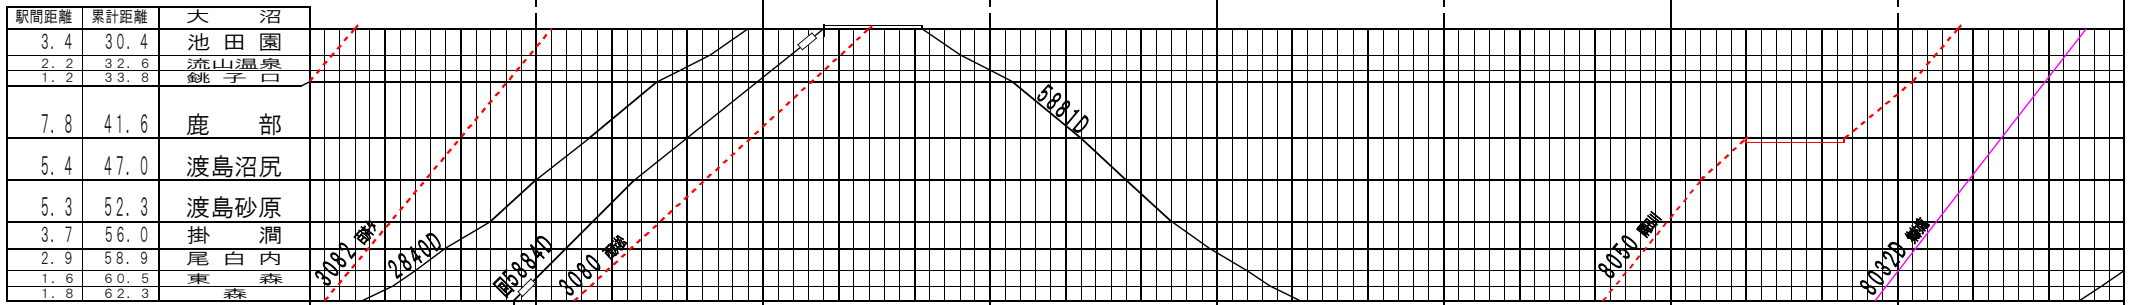

②【函館本線】函館～森、大沼～森(1)
© 2004-2014 SFL All rights reserved.

②【函館本線】函館～森、大沼～森(2)
© 2004-2014 SFL All rights reserved.

③【函館本線】函館～森、大沼～森(3)

© 2004-2014 SFL All rights reserved.

④【函館本線】函館～森、大沼～森(4)

© 2004-2014 SFL All rights reserved.

駅間距離	累計距離	大 沼
3.4	30.4	池 田 園
2.2	32.6	流山温泉
1.2	33.8	銚 子 口
7.8	41.6	鹿 部
5.4	47.0	渡島沼尻
5.3	52.3	渡島砂原
3.7	56.0	掛 潤
2.9	58.9	尾 白 内
1.6	60.5	東 森
1.8	62.3	森

⑤【函館本線】函館～森、大沼～森(5)

© 2004-2014 SFL All rights reserved.