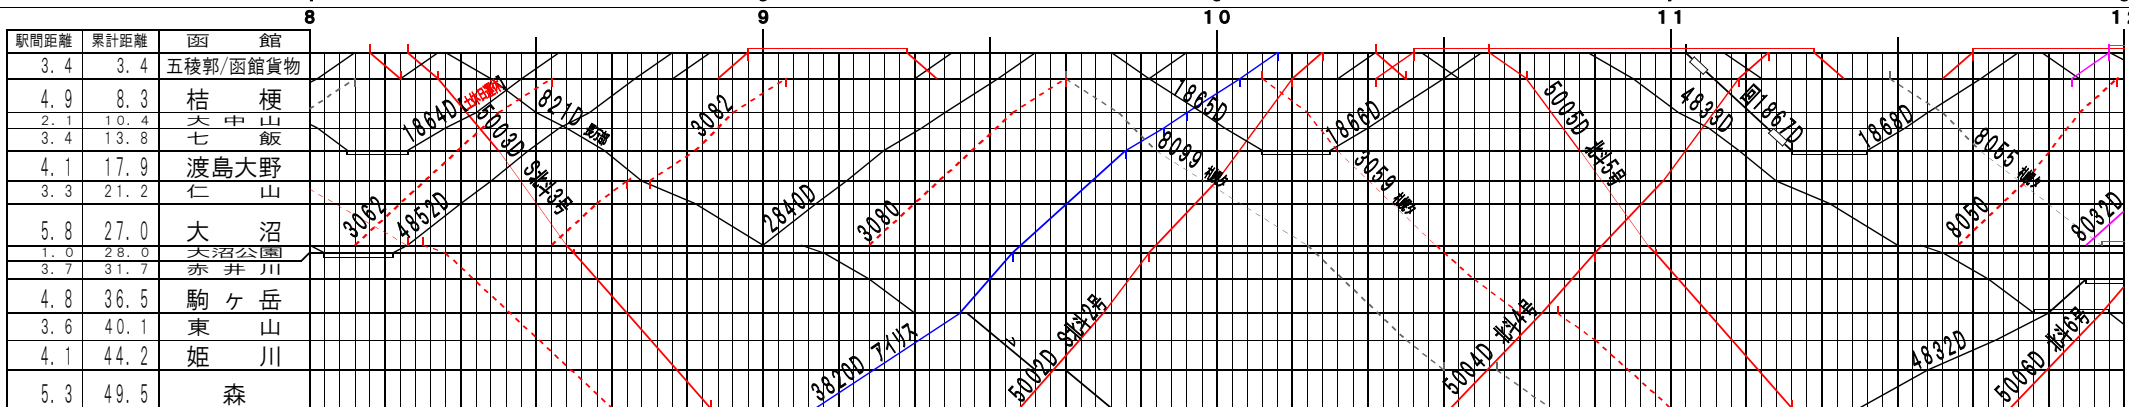

②【函館本線】函館～森、大沼～森(1)
© 2004-2014 SFL All rights reserved.

②【函館本線】函館～森、大沼～森(2)
© 2004-2014 SFL All rights reserved.

③【函館本線】函館～森、大沼～森(3)

© 2004-2014 SFL All rights reserved.

④【函館本線】函館～森、大沼～森(4)

© 2004-2014 SFL All rights reserved.

駅間距離	累計距離	大 沼
3.4	30.4	池 田 園
2.2	32.6	流山温泉
1.2	33.8	銚 子 口
7.8	41.6	鹿 部
5.4	47.0	渡島沼尻
5.3	52.3	渡島砂原
3.7	56.0	掛 潤
2.9	58.9	尾 白 内
1.6	60.5	東 森
1.8	62.3	森

⑤【函館本線】函館～森、大沼～森(5)

© 2004-2014 SFL All rights reserved.

駅間距離	累計距離	大 沼
3.4	30.4	池 田 園
2.2	32.6	流山温泉
1.2	33.8	銚 子 口
7.8	41.6	鹿 部
5.4	47.0	渡島沼尻
5.3	52.3	渡島砂原
3.7	56.0	掛 潤
2.9	58.9	尾 白 内
1.6	60.5	東 森
1.8	62.3	森

⑥【函館本線】函館～森、大沼～森(6)

© 2004-2014 SFL All rights reserved.