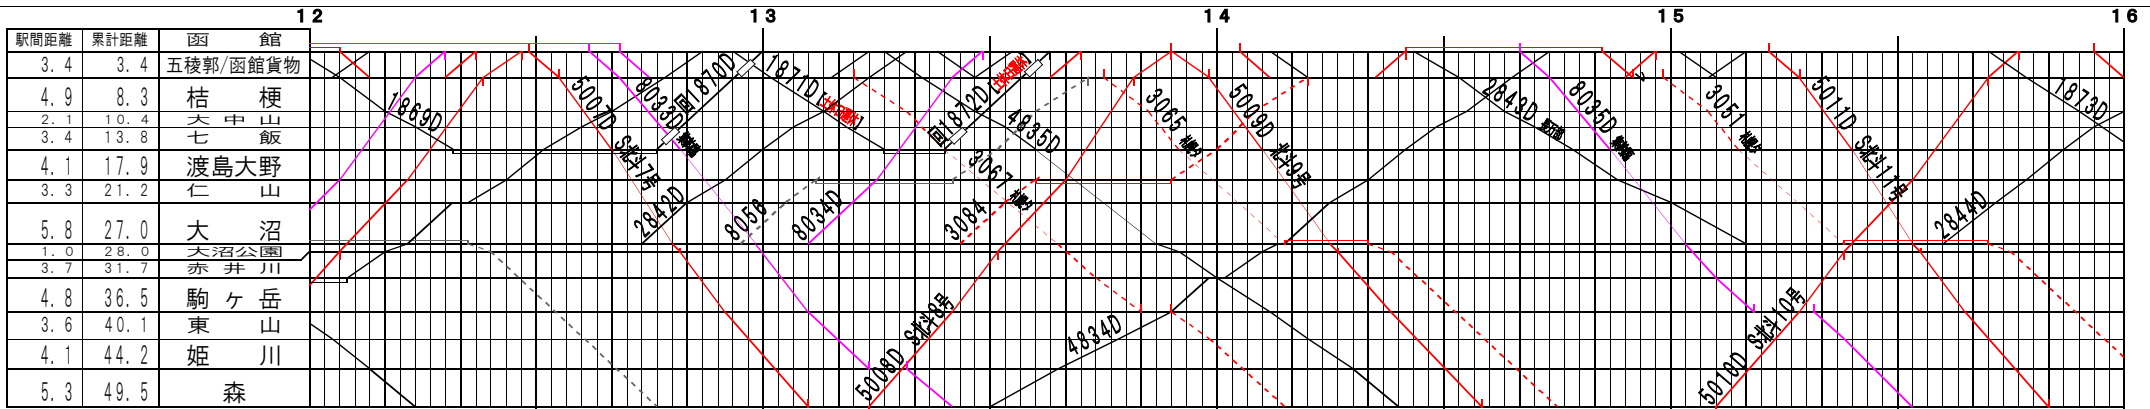

②【函館本線】函館～森、大沼～森(1)
© 2004-2014 SFL All rights reserved.

②【函館本線】函館～森、大沼～森(2)
© 2004-2014 SFL All rights reserved.

③【函館本線】函館～森、大沼～森(3)

© 2004-2014 SFL All rights reserved.

④【函館本線】函館～森、大沼～森(4)

© 2004-2014 SFL All rights reserved.

駅間距離	累計距離	大 沼
3.4	30.4	池 田 園
2.2	32.6	流山温泉
1.2	33.8	銚 子 口
7.8	41.6	鹿 部
5.4	47.0	渡島沼尻
5.3	52.3	渡島砂原
3.7	56.0	掛 潤
2.9	58.9	尾 白 内
1.6	60.5	東 森
1.8	62.3	森

⑤【函館本線】函館～森、大沼～森(5)

© 2004-2014 SFL All rights reserved.

駅間距離	累計距離	大 沼
3.4	30.4	池 田 園
2.2	32.6	流山温泉
1.2	33.8	銚 子 口
7.8	41.6	鹿 部
5.4	47.0	渡島沼尻
5.3	52.3	渡島砂原
3.7	56.0	掛 潤
2.9	58.9	尾 白 内
1.6	60.5	東 森
1.8	62.3	森

⑥【函館本線】函館～森、大沼～森(6)

© 2004-2014 SFL All rights reserved.