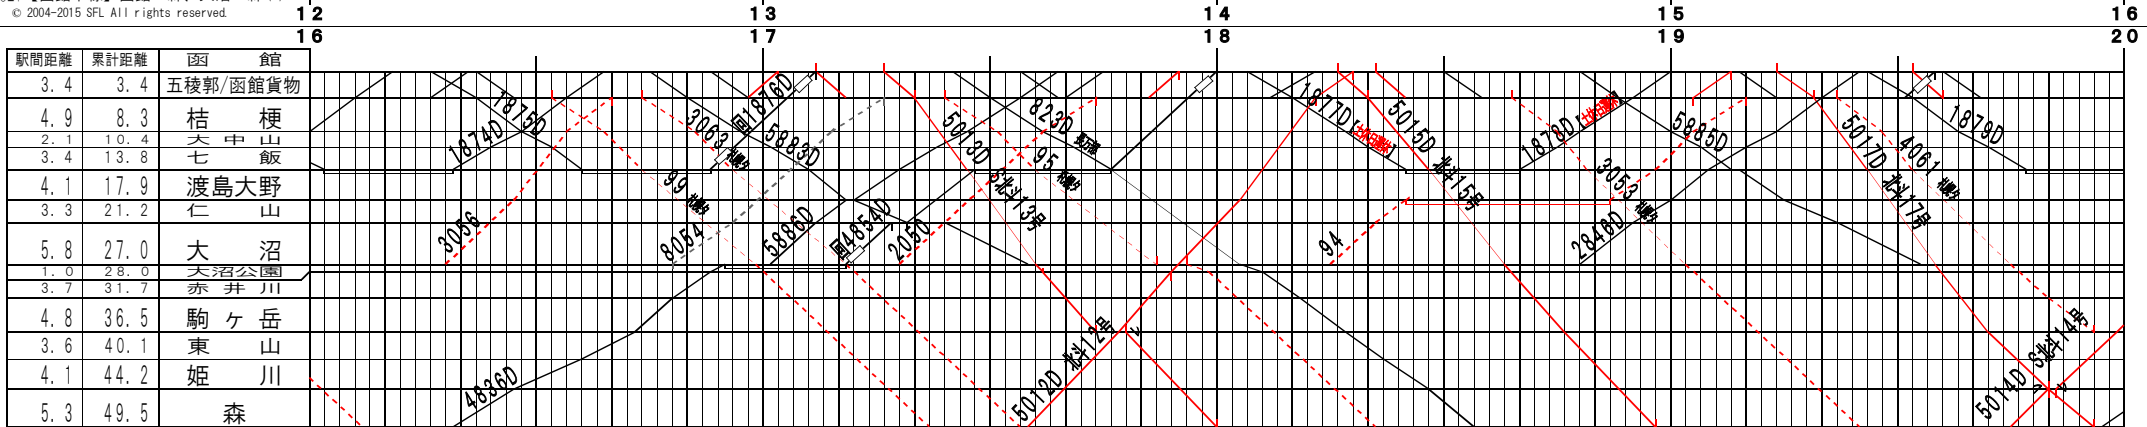

②【函館本線】函館～森、大沼～森(1)  
© 2004-2015 SFL All rights reserved.

②【函館本線】函館～森、大沼～森(2)  
© 2004-2015 SFL All rights reserved.

③【函館本線】函館～森、大沼～森(3)

© 2004-2015 SFL All rights reserved.

④【函館本線】函館～森、大沼～森(4)

© 2004-2015 SFL All rights reserved.

駅間距離	累計距離	大 沼
3.4	30.4	池 田 園
2.2	32.6	流山温泉
1.2	33.8	銚 子 口
7.8	41.6	鹿 部
5.4	47.0	渡島沼尻
5.3	52.3	渡島砂原
3.7	56.0	掛 潤
2.9	58.9	尾 白 内
1.6	60.5	東 森
1.8	62.3	森

②基本【函館本線】函館～森、大沼～森(5)

© 2004-2015 SFL All rights reserved.

駅間距離	累計距離	大 沼
3.4	30.4	池 田 園
2.2	32.6	流山温泉
1.2	33.8	銚 子 口
7.8	41.6	鹿 部
5.4	47.0	渡島沼尻
5.3	52.3	渡島砂原
3.7	56.0	掛 潤
2.9	58.9	尾 白 内
1.6	60.5	東 森
1.8	62.3	森

②基本【函館本線】函館～森、大沼～森(6)

© 2004-2015 SFL All rights reserved.