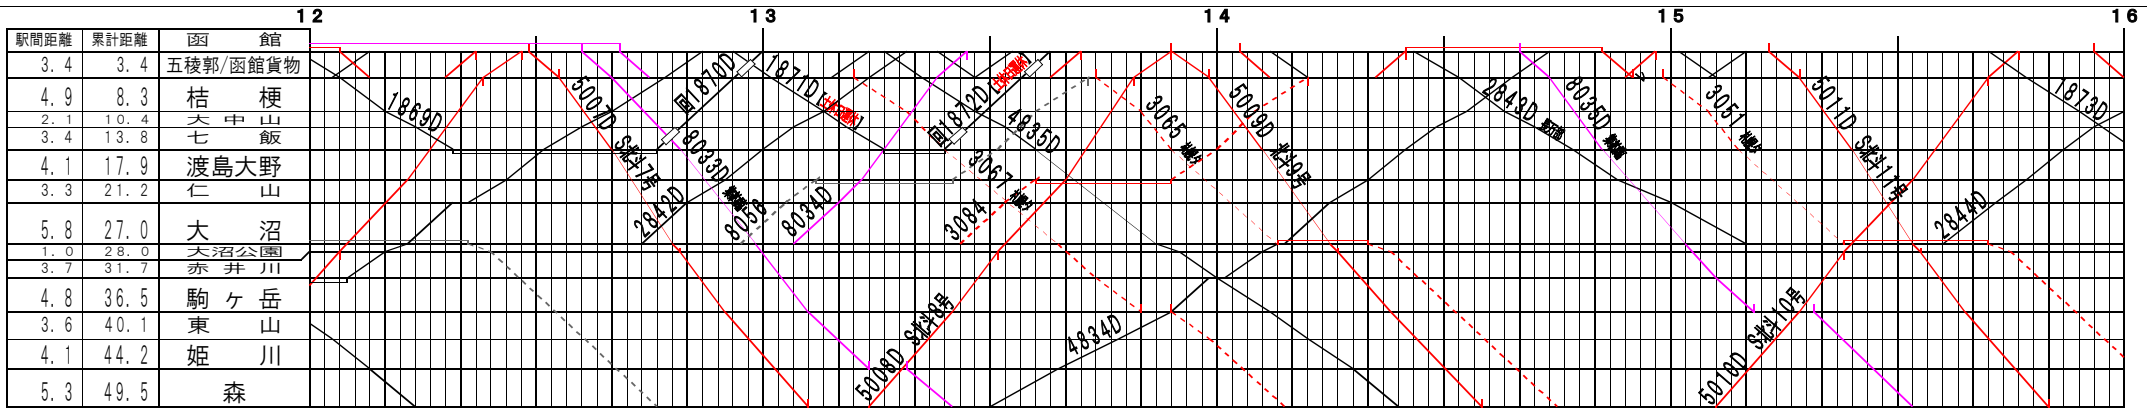

②【函館本線】函館～森、大沼～森(1)  
© 2004-2015 SFL All rights reserved.

②【函館本線】函館～森、大沼～森(2)  
© 2004-2015 SFL All rights reserved.

③【函館本線】函館～森、大沼～森(3)

© 2004-2015 SFL All rights reserved.

④【函館本線】函館～森、大沼～森(4)

© 2004-2015 SFL All rights reserved.

駅間距離	累計距離	大 沼
3.4	30.4	池 田 園
2.2	32.6	流山温泉
1.2	33.8	銚 子 口
7.8	41.6	鹿 部
5.4	47.0	渡島沼尻
5.3	52.3	渡島砂原
3.7	56.0	掛 潤
2.9	58.9	尾 白 内
1.6	60.5	東 森
1.8	62.3	森

②基本【函館本線】函館～森、大沼～森(5)

© 2004-2015 SFL All rights reserved.

駅間距離	累計距離	大 沼
3.4	30.4	池 田 園
2.2	32.6	流山温泉
1.2	33.8	銚 子 口
7.8	41.6	鹿 部
5.4	47.0	渡島沼尻
5.3	52.3	渡島砂原
3.7	56.0	掛 潤
2.9	58.9	尾 白 内
1.6	60.5	東 森
1.8	62.3	森

②基本【函館本線】函館～森、大沼～森(6)

© 2004-2015 SFL All rights reserved.