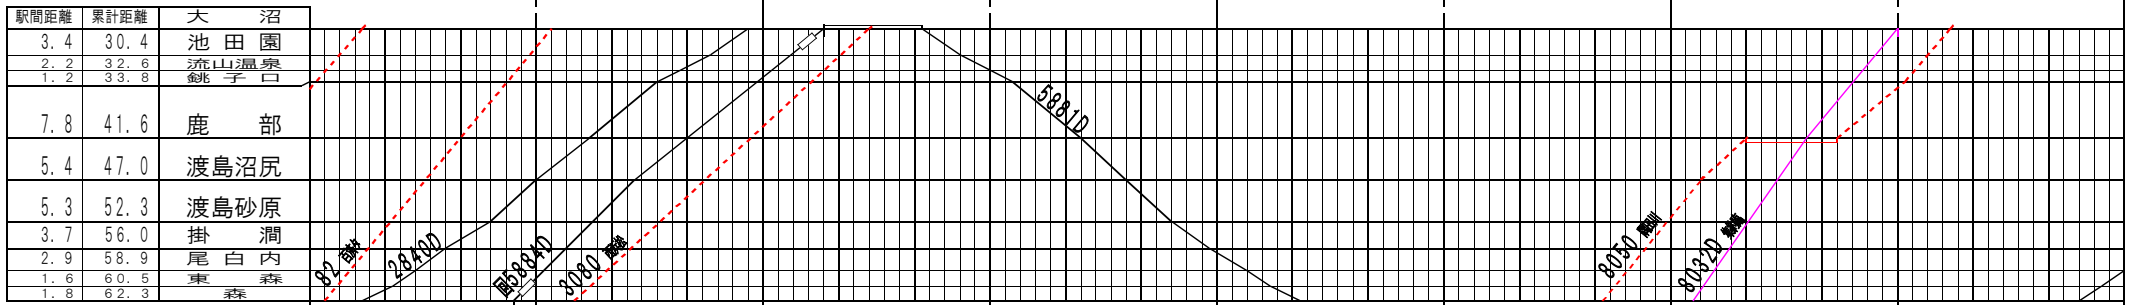

②【函館本線】函館～森、大沼～森(1)  
© 2004-2015 SFL All rights reserved.

②【函館本線】函館～森、大沼～森(2)  
© 2004-2015 SFL All rights reserved.

③【函館本線】函館～森、大沼～森(3)

© 2004-2015 SFL All rights reserved.

④【函館本線】函館～森、大沼～森(4)

© 2004-2015 SFL All rights reserved.

駅間距離	累計距離	大 沼
3.4	30.4	池 田 園
2.2	32.6	流山温泉
1.2	33.8	銚 子 口
7.8	41.6	鹿 部
5.4	47.0	渡島沼尻
5.3	52.3	渡島砂原
3.7	56.0	掛 潤
2.9	58.9	尾 白 内
1.6	60.5	東 森
1.8	62.3	森

②基本【函館本線】函館～森、大沼～森(5)

© 2004-2015 SFL All rights reserved.