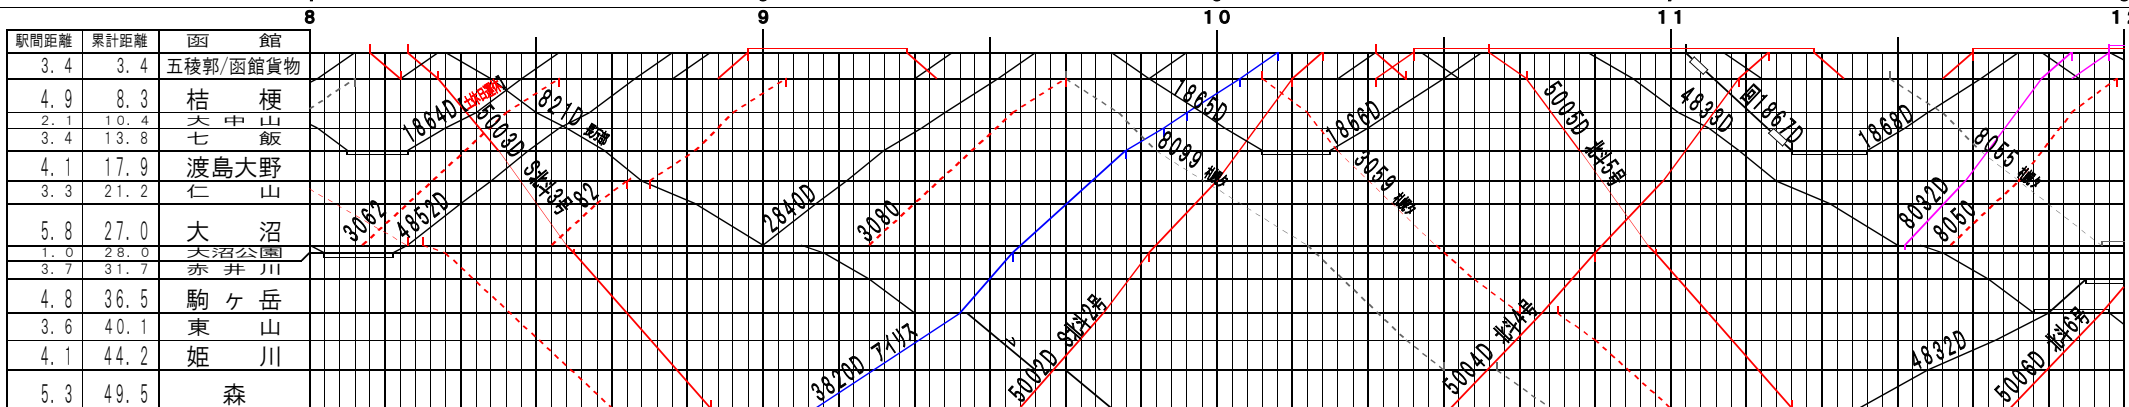

②【函館本線】函館～森、大沼～森(1)  
© 2004-2015 SFL All rights reserved.

②【函館本線】函館～森、大沼～森(2)  
© 2004-2015 SFL All rights reserved.

③【函館本線】函館～森、大沼～森(3)

© 2004-2015 SFL All rights reserved.

④【函館本線】函館～森、大沼～森(4)

© 2004-2015 SFL All rights reserved.

駅間距離	累計距離	大 沼
3.4	30.4	池 田 園
2.2	32.6	流山温泉
1.2	33.8	銚 子 口
7.8	41.6	鹿 部
5.4	47.0	渡島沼尻
5.3	52.3	渡島砂原
3.7	56.0	掛 潤
2.9	58.9	尾 白 内
1.6	60.5	東 森
1.8	62.3	森

②基本【函館本線】函館～森、大沼～森(5)

© 2004-2015 SFL All rights reserved.

駅間距離	累計距離	大 沼
3.4	30.4	池 田 園
2.2	32.6	流山温泉
1.2	33.8	銚 子 口
7.8	41.6	鹿 部
5.4	47.0	渡島沼尻
5.3	52.3	渡島砂原
3.7	56.0	掛 潤
2.9	58.9	尾 白 内
1.6	60.5	東 森
1.8	62.3	森

②基本【函館本線】函館～森、大沼～森(6)

© 2004-2015 SFL All rights reserved.