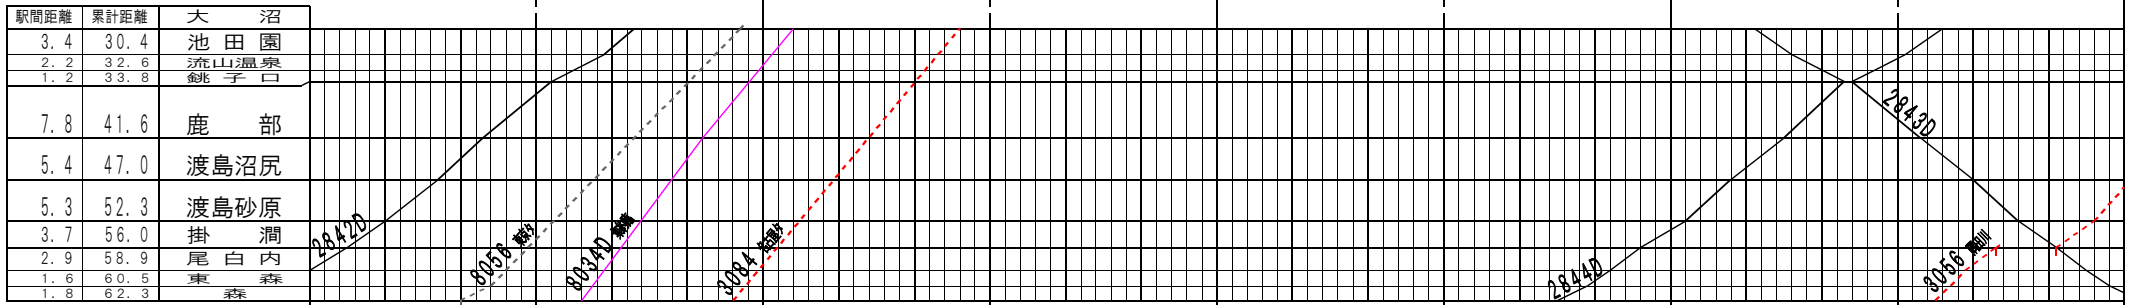

②【函館本線】函館～森、大沼～森(1)  
© 2004-2015 SFL All rights reserved.

②【函館本線】函館～森、大沼～森(2)  
© 2004-2015 SFL All rights reserved.

③【函館本線】函館～森、大沼～森(3)

© 2004-2015 SFL All rights reserved.

④【函館本線】函館～森、大沼～森(4)

© 2004-2015 SFL All rights reserved.

駅間距離	累計距離	大 沼
3.4	30.4	池 田 園
2.2	32.6	流山温泉
1.2	33.8	銚 子 口
7.8	41.6	鹿 部
5.4	47.0	渡島沼尻
5.3	52.3	渡島砂原
3.7	56.0	掛 潤
2.9	58.9	尾 白 内
1.6	60.5	東 森
1.8	62.3	森

②基本【函館本線】函館～森、大沼～森(5)

© 2004-2015 SFL All rights reserved.

駅間距離	累計距離	大 沼
3.4	30.4	池 田 園
2.2	32.6	流山温泉
1.2	33.8	銚 子 口
7.8	41.6	鹿 部
5.4	47.0	渡島沼尻
5.3	52.3	渡島砂原
3.7	56.0	掛 潤
2.9	58.9	尾 白 内
1.6	60.5	東 森
1.8	62.3	森

②基本【函館本線】函館～森、大沼～森(6)

© 2004-2015 SFL All rights reserved.