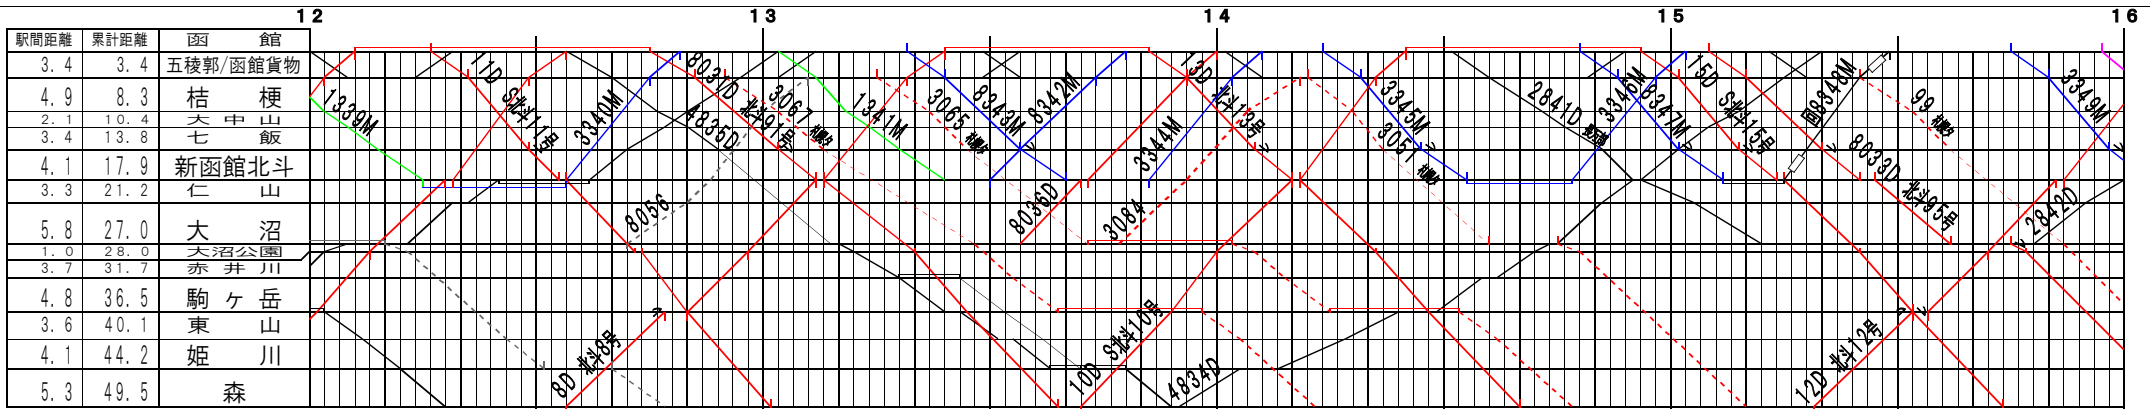

②【函館本線】函館～森、大沼～森(1)
© 2004-2016 SFL All rights reserved.

②【函館本線】函館～森、大沼～森(2)
© 2004-2016 SFL All rights reserved.

③【函館本線】函館～森、大沼～森 (3)
© 2004-2016 SFL All rights reserved.

④【函館本線】函館～森、大沼～森 (4)
© 2004-2016 SFL All rights reserved.

駅間距離	累計距離	大 沼
3.4	30.4	池 田 園
2.2	32.6	流山温泉
1.2	33.8	銚 子 口
7.8	41.6	鹿 部
5.4	47.0	渡島沼尻
5.3	52.3	渡島砂原
3.7	56.0	掛 潤
2.9	58.9	尾 白 内
1.6	60.5	東 森
1.8	62.3	森

②基本【函館本線】函館～森、大沼～森(5)
© 2004-2016 SFL All rights reserved.

駅間距離	累計距離	大 沼
3.4	30.4	池 田 園
2.2	32.6	流山温泉
1.2	33.8	銚 子 口
7.8	41.6	鹿 部
5.4	47.0	渡島沼尻
5.3	52.3	渡島砂原
3.7	56.0	掛 潤
2.9	58.9	尾 白 内
1.6	60.5	東 森
1.8	62.3	森

②基本【函館本線】函館～森、大沼～森(6)
© 2004-2016 SFL All rights reserved.