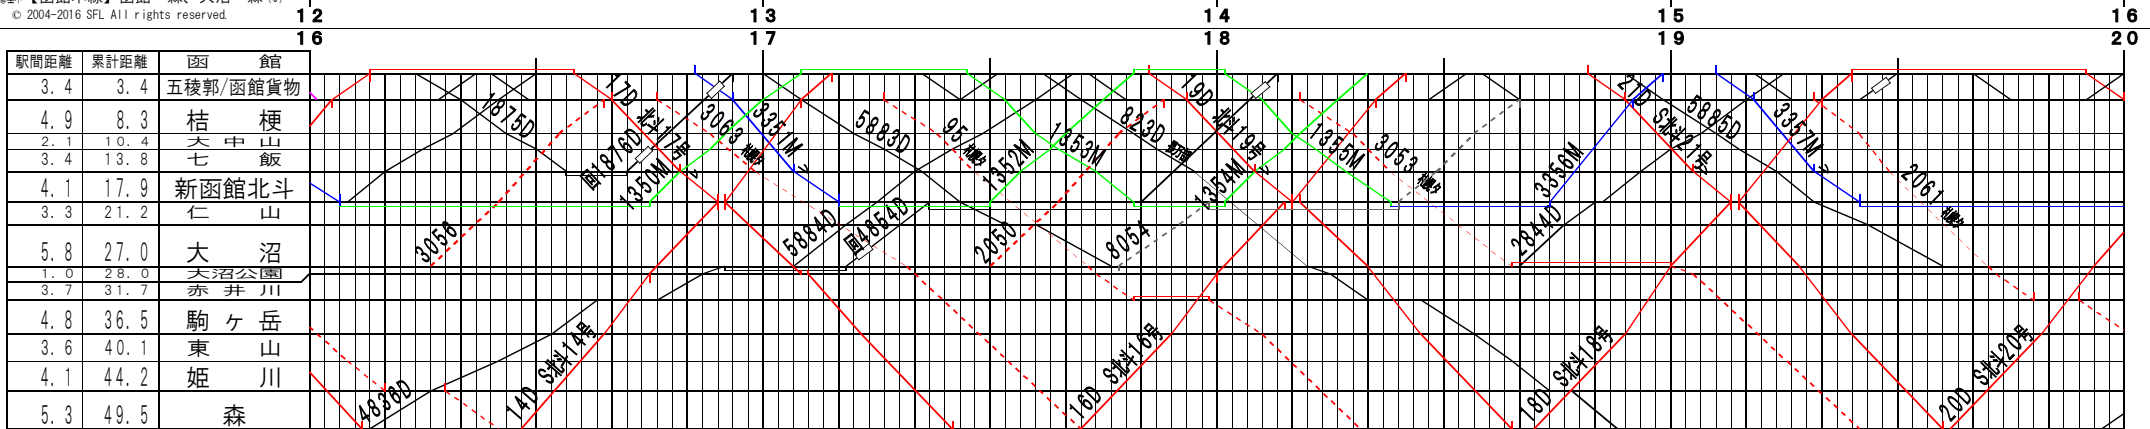

②【函館本線】函館～森、大沼～森(1)
© 2004-2016 SFL All rights reserved.

②【函館本線】函館～森、大沼～森(2)
© 2004-2016 SFL All rights reserved.

③【函館本線】函館～森、大沼～森 (3)
© 2004-2016 SFL All rights reserved.

④【函館本線】函館～森、大沼～森 (4)
© 2004-2016 SFL All rights reserved.

駅間距離	累計距離	大 沼
3.4	30.4	池 田 園
2.2	32.6	流山温泉
1.2	33.8	銚 子 口
7.8	41.6	鹿 部
5.4	47.0	渡島沼尻
5.3	52.3	渡島砂原
3.7	56.0	掛 潤
2.9	58.9	尾 白 内
1.6	60.5	東 森
1.8	62.3	森

②基本【函館本線】函館～森、大沼～森(5)
© 2004-2016 SFL All rights reserved.

駅間距離	累計距離	大 沼
3.4	30.4	池 田 園
2.2	32.6	流山温泉
1.2	33.8	銚 子 口
7.8	41.6	鹿 部
5.4	47.0	渡島沼尻
5.3	52.3	渡島砂原
3.7	56.0	掛 潤
2.9	58.9	尾 白 内
1.6	60.5	東 森
1.8	62.3	森

②基本【函館本線】函館～森、大沼～森(6)
© 2004-2016 SFL All rights reserved.