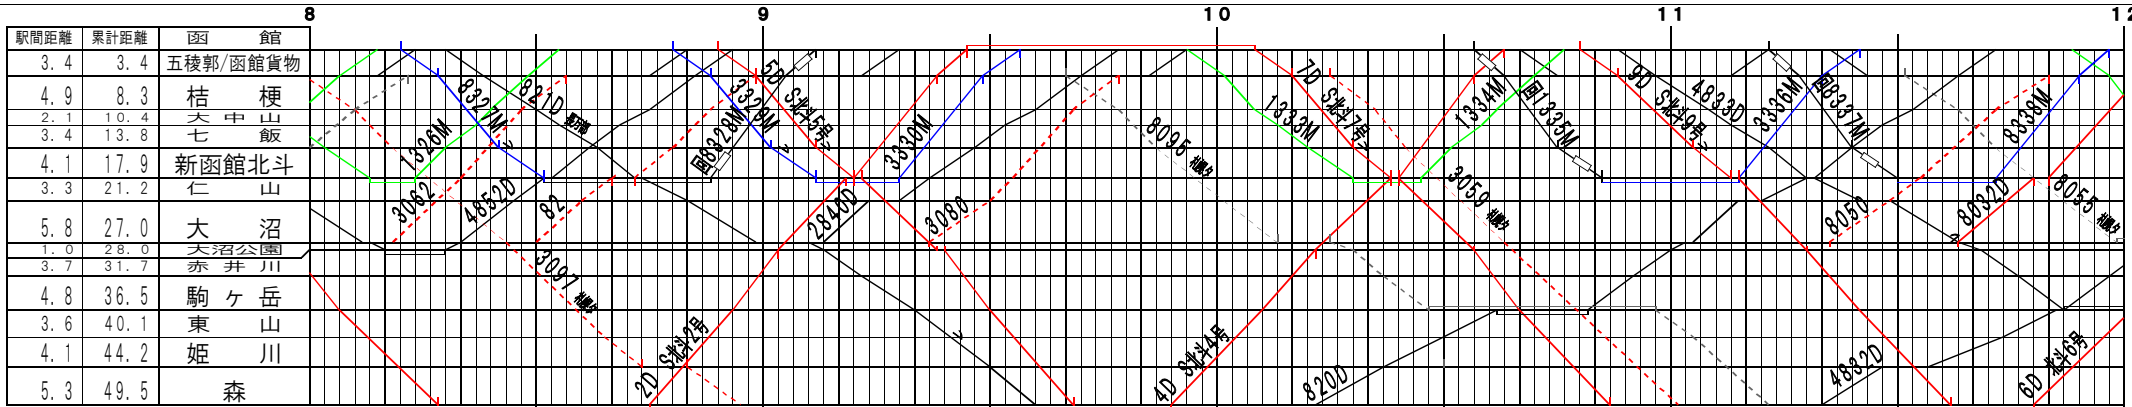

②【函館本線】函館～森、大沼～森(1)
© 2004-2016 SFL All rights reserved.

②【函館本線】函館～森、大沼～森(2)
© 2004-2016 SFL All rights reserved.

③【函館本線】函館～森、大沼～森 (3)
© 2004-2016 SFL All rights reserved.

④【函館本線】函館～森、大沼～森 (4)
© 2004-2016 SFL All rights reserved.

駅間距離	累計距離	大 沼
3.4	30.4	池 田 園
2.2	32.6	流山温泉
1.2	33.8	銚 子 口
7.8	41.6	鹿 部
5.4	47.0	渡島沼尻
5.3	52.3	渡島砂原
3.7	56.0	掛 潤
2.9	58.9	尾 白 内
1.6	60.5	東 森
1.8	62.3	森

②基本【函館本線】函館～森、大沼～森(5)
© 2004-2016 SFL All rights reserved.

駅間距離	累計距離	大 沼
3.4	30.4	池 田 園
2.2	32.6	流山温泉
1.2	33.8	銚 子 口
7.8	41.6	鹿 部
5.4	47.0	渡島沼尻
5.3	52.3	渡島砂原
3.7	56.0	掛 潤
2.9	58.9	尾 白 内
1.6	60.5	東 森
1.8	62.3	森

②基本【函館本線】函館～森、大沼～森(6)
© 2004-2016 SFL All rights reserved.