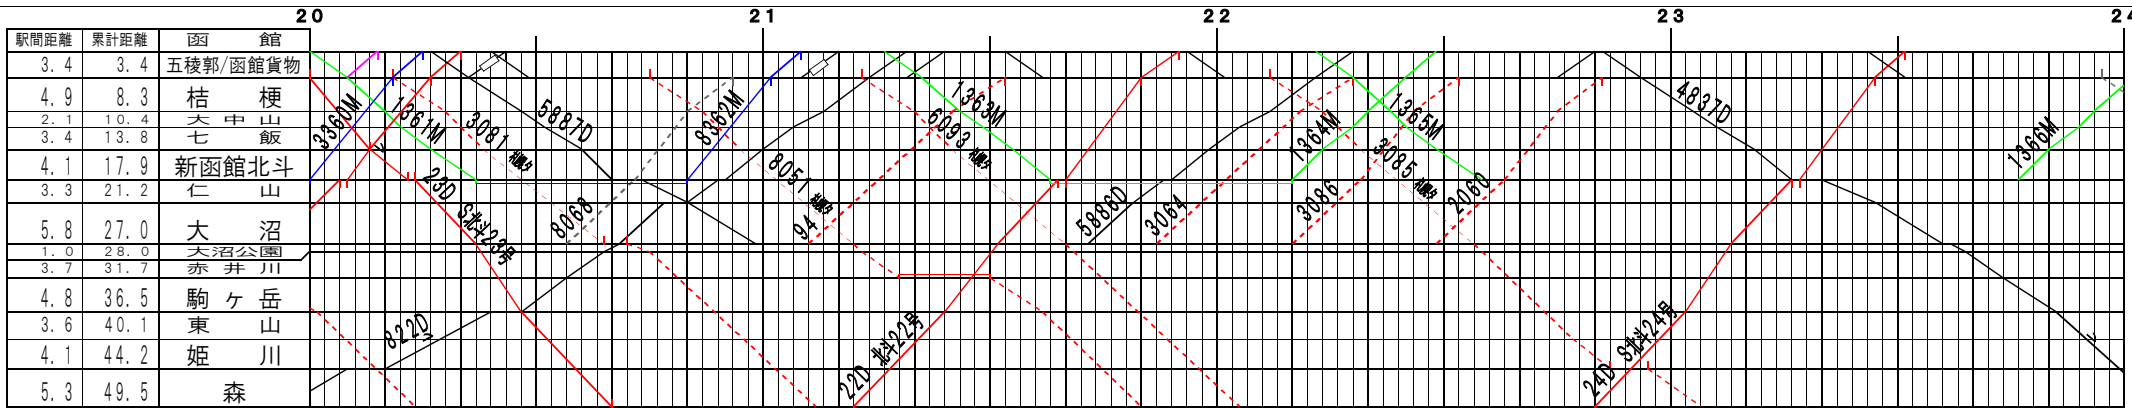

②【函館本線】函館～森、大沼～森(1)
© 2004-2016 SFL All rights reserved.

②【函館本線】函館～森、大沼～森(2)
© 2004-2016 SFL All rights reserved.

③【函館本線】函館～森、大沼～森 (3)
© 2004-2016 SFL All rights reserved.

④【函館本線】函館～森、大沼～森 (4)
© 2004-2016 SFL All rights reserved.

駅間距離	累計距離	大 沼
3.4	30.4	池 田 園
2.2	32.6	流山温泉
1.2	33.8	銚 子 口
7.8	41.6	鹿 部
5.4	47.0	渡島沼尻
5.3	52.3	渡島砂原
3.7	56.0	掛 潤
2.9	58.9	尾 白 内
1.6	60.5	東 森
1.8	62.3	森

②基本【函館本線】函館～森、大沼～森(5)
© 2004-2016 SFL All rights reserved.

駅間距離	累計距離	大 沼
3.4	30.4	池 田 園
2.2	32.6	流山温泉
1.2	33.8	銚 子 口
7.8	41.6	鹿 部
5.4	47.0	渡島沼尻
5.3	52.3	渡島砂原
3.7	56.0	掛 潤
2.9	58.9	尾 白 内
1.6	60.5	東 森
1.8	62.3	森

②基本【函館本線】函館～森、大沼～森(6)
© 2004-2016 SFL All rights reserved.