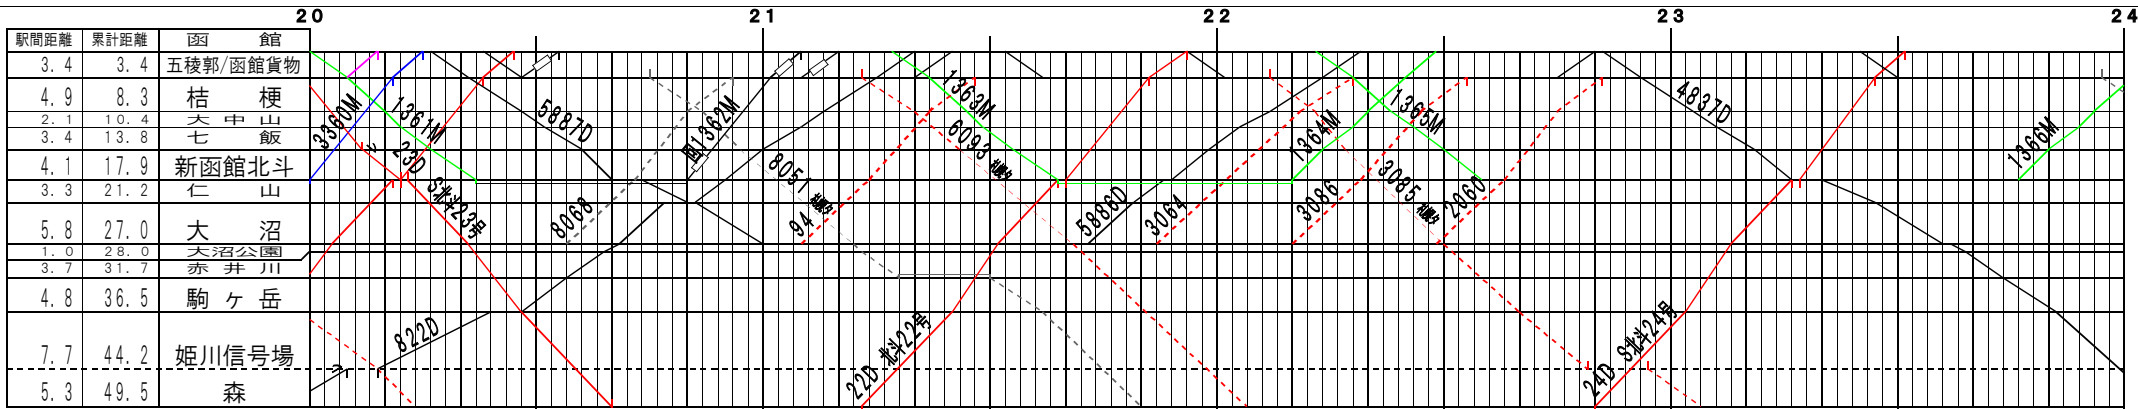

②註【函館本線】函館～森、大沼～森(1)  
© 2004-2017 SFL All rights reserved.

②註【函館本線】函館～森、大沼～森(2)  
© 2004-2017 SFL All rights reserved.

②基本【函館本線】函館～森、大沼～森 (3)  
© 2004-2017 SFL All rights reserved.

②基本【函館本線】函館～森、大沼～森 (4)  
© 2004-2017 SFL All rights reserved.

駅間距離	累計距離	大 沼
3.4	30.4	池 田 園
2.2	32.6	流 山 温 泉
1.2	33.8	銚 子 口
7.8	41.6	鹿 部
5.4	47.0	渡島沼尻
5.3	52.3	渡島砂原
3.7	56.0	掛 潤
2.9	58.9	尾 白 内
1.6	60.5	東 森
1.8	62.3	森

②基本【函館本線】函館～森、大沼～森(5)  
© 2004-2017 SFL All rights reserved.