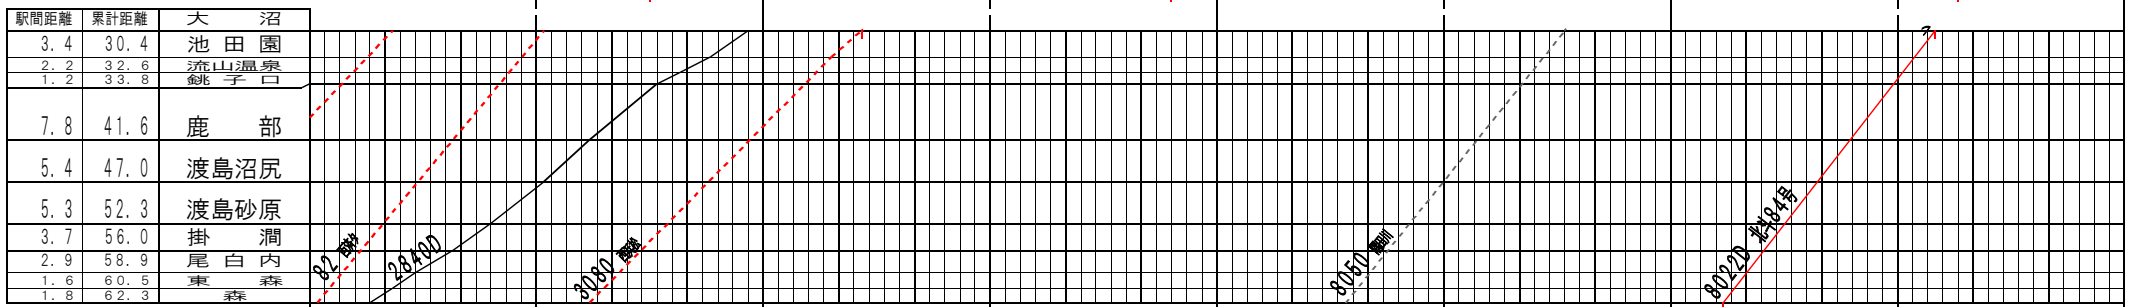

②註【函館本線】函館～森、大沼～森(1)  
© 2004-2017 SFL All rights reserved.

②註【函館本線】函館～森、大沼～森(2)  
© 2004-2017 SFL All rights reserved.

②基本【函館本線】函館～森、大沼～森 (3)  
© 2004-2017 SFL All rights reserved.

②基本【函館本線】函館～森、大沼～森 (4)  
© 2004-2017 SFL All rights reserved.

駅間距離	累計距離	大 沼
3.4	30.4	池 田 園
2.2	32.6	流 山 温 泉
1.2	33.8	銚 子 口
7.8	41.6	鹿 部
5.4	47.0	渡島沼尻
5.3	52.3	渡島砂原
3.7	56.0	掛 潤
2.9	58.9	尾 白 内
1.6	60.5	東 森
1.8	62.3	森

②基本【函館本線】函館～森、大沼～森(5)  
© 2004-2017 SFL All rights reserved.