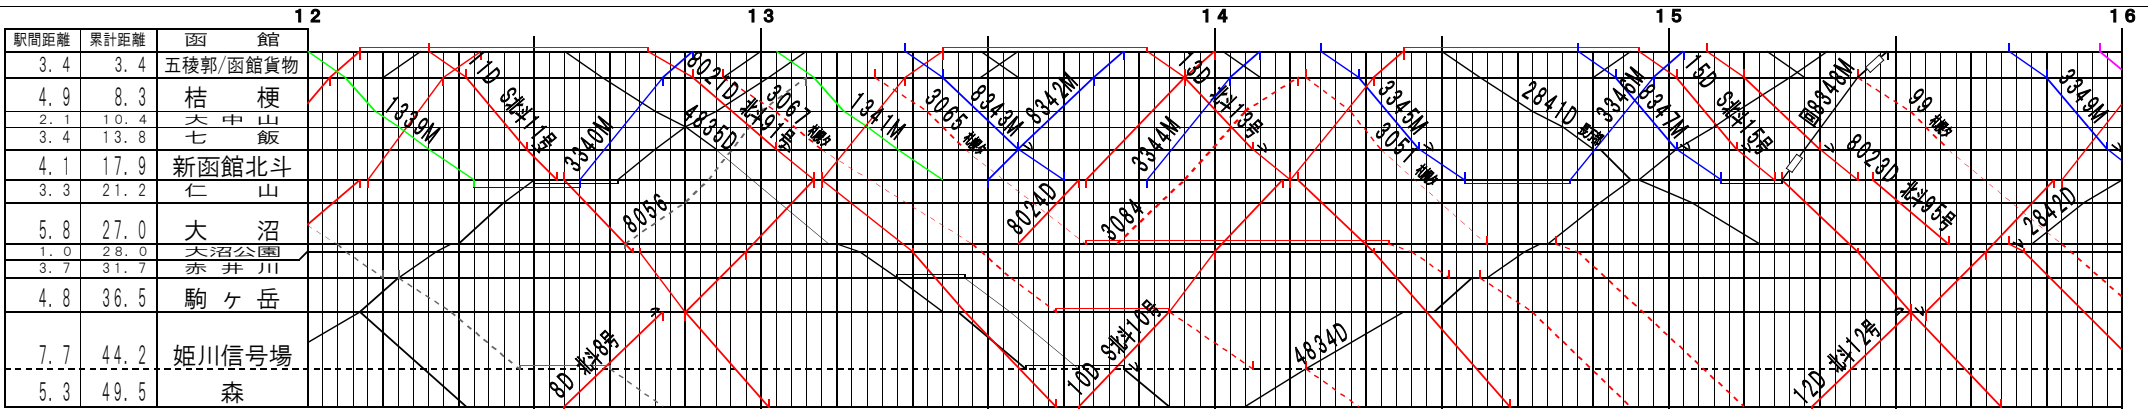

②註【函館本線】函館～森、大沼～森(1)  
© 2004-2017 SFL All rights reserved.

②註【函館本線】函館～森、大沼～森(2)  
© 2004-2017 SFL All rights reserved.

②基本【函館本線】函館～森、大沼～森 (3)  
© 2004-2017 SFL All rights reserved.

②基本【函館本線】函館～森、大沼～森 (4)  
© 2004-2017 SFL All rights reserved.

駅間距離	累計距離	大 沼
3.4	30.4	池 田 園
2.2	32.6	流 山 温 泉
1.2	33.8	銚 子 口
7.8	41.6	鹿 部
5.4	47.0	渡島沼尻
5.3	52.3	渡島砂原
3.7	56.0	掛 潤
2.9	58.9	尾 白 内
1.6	60.5	東 森
1.8	62.3	森

②基本【函館本線】函館～森、大沼～森(5)  
© 2004-2017 SFL All rights reserved.

駅間距離	累計距離	大 沼
3.4	30.4	池 田 園
2.2	32.6	流 山 温 泉
1.2	33.8	銚 子 口
7.8	41.6	鹿 部
5.4	47.0	渡島沼尻
5.3	52.3	渡島砂原
3.7	56.0	掛 潤
2.9	58.9	尾 白 内
1.6	60.5	東 森
1.8	62.3	森

②基本【函館本線】函館～森、大沼～森(6)  
© 2004-2017 SFL All rights reserved.