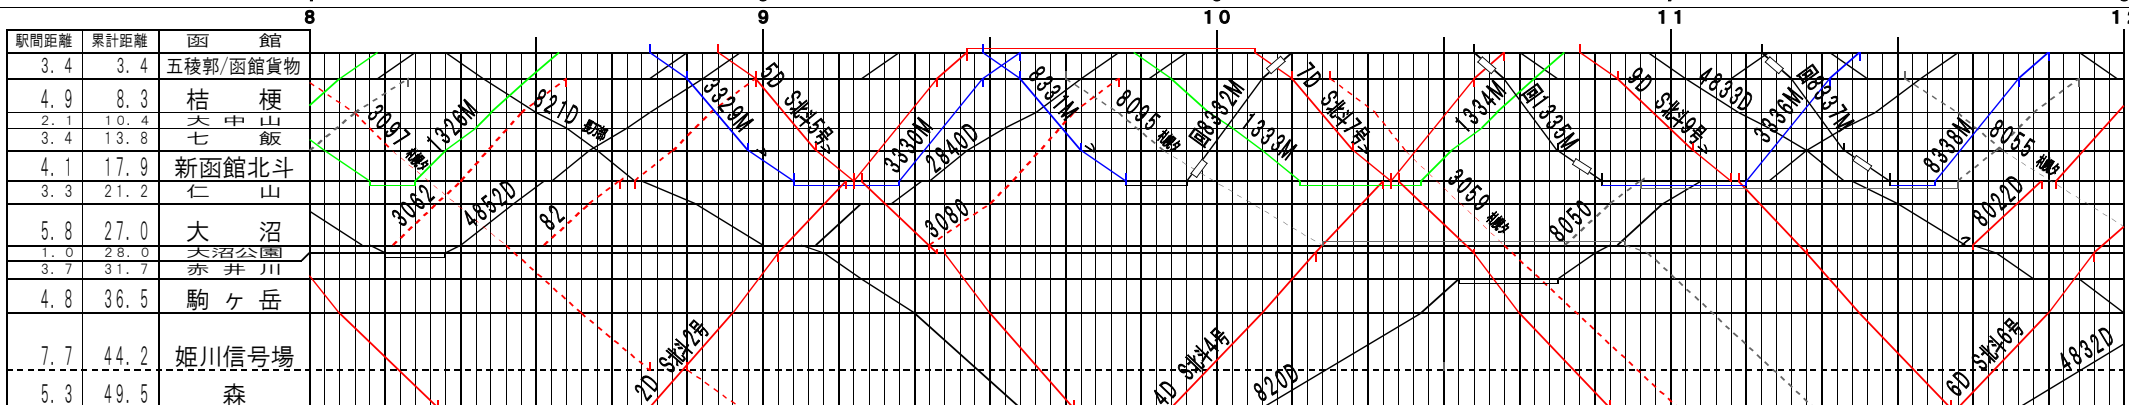

②註【函館本線】函館～森、大沼～森(1)  
© 2004-2017 SFL All rights reserved.

②註【函館本線】函館～森、大沼～森(2)  
© 2004-2017 SFL All rights reserved.

②基本【函館本線】函館～森、大沼～森 (3)  
© 2004-2017 SFL All rights reserved.

②基本【函館本線】函館～森、大沼～森 (4)  
© 2004-2017 SFL All rights reserved.

駅間距離	累計距離	大 沼
3.4	30.4	池 田 園
2.2	32.6	流 山 温 泉
1.2	33.8	銚 子 口
7.8	41.6	鹿 部
5.4	47.0	渡島沼尻
5.3	52.3	渡島砂原
3.7	56.0	掛 潤
2.9	58.9	尾 白 内
1.6	60.5	東 森
1.8	62.3	森

②基本【函館本線】函館～森、大沼～森(5)  
© 2004-2017 SFL All rights reserved.

駅間距離	累計距離	大 沼
3.4	30.4	池 田 園
2.2	32.6	流 山 温 泉
1.2	33.8	銚 子 口
7.8	41.6	鹿 部
5.4	47.0	渡島沼尻
5.3	52.3	渡島砂原
3.7	56.0	掛 潤
2.9	58.9	尾 白 内
1.6	60.5	東 森
1.8	62.3	森

②基本【函館本線】函館～森、大沼～森(6)  
© 2004-2017 SFL All rights reserved.