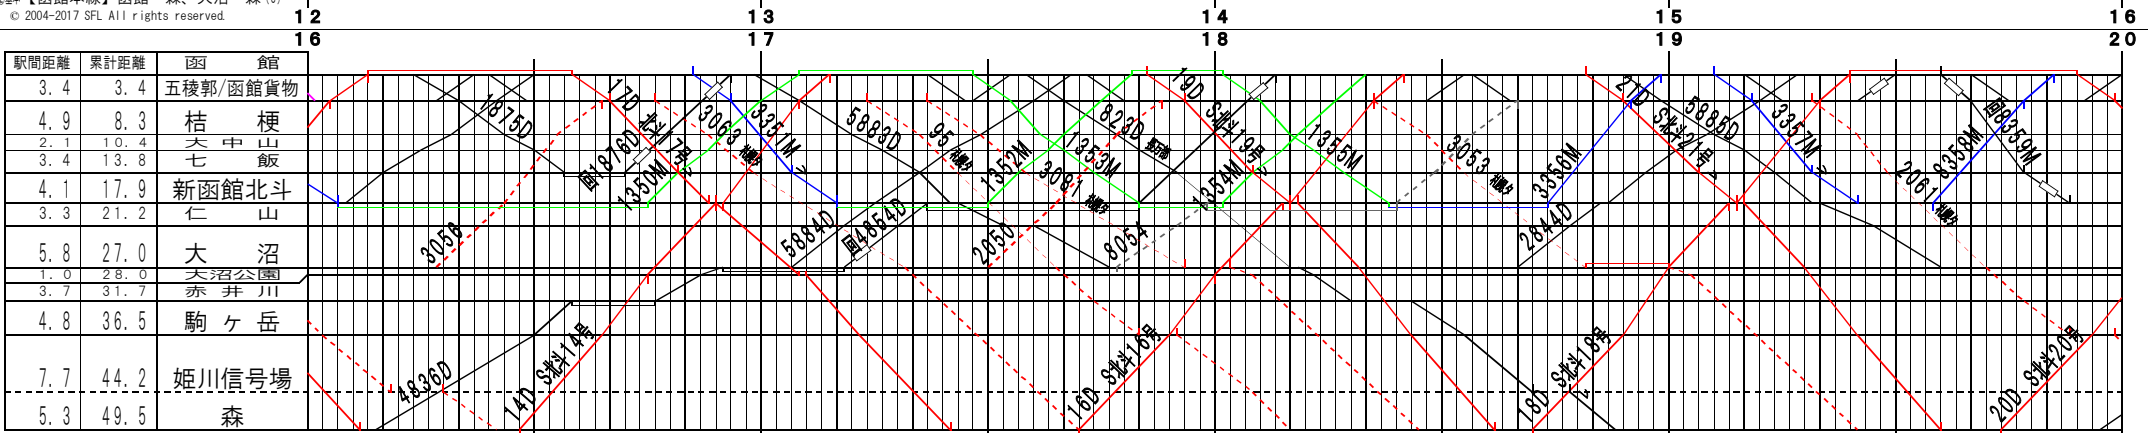

②註【函館本線】函館～森、大沼～森(1)  
© 2004-2017 SFL All rights reserved.

②註【函館本線】函館～森、大沼～森(2)  
© 2004-2017 SFL All rights reserved.

②基本【函館本線】函館～森、大沼～森 (3)  
© 2004-2017 SFL All rights reserved.

②基本【函館本線】函館～森、大沼～森 (4)  
© 2004-2017 SFL All rights reserved.

駅間距離	累計距離	大 沼
3.4	30.4	池 田 園
2.2	32.6	流 山 温 泉
1.2	33.8	銚 子 口
7.8	41.6	鹿 部
5.4	47.0	渡島沼尻
5.3	52.3	渡島砂原
3.7	56.0	掛 潤
2.9	58.9	尾 白 内
1.6	60.5	東 森
1.8	62.3	森

②基本【函館本線】函館～森、大沼～森(5)  
© 2004-2017 SFL All rights reserved.

駅間距離	累計距離	大 沼
3.4	30.4	池 田 園
2.2	32.6	流 山 温 泉
1.2	33.8	銚 子 口
7.8	41.6	鹿 部
5.4	47.0	渡島沼尻
5.3	52.3	渡島砂原
3.7	56.0	掛 潤
2.9	58.9	尾 白 内
1.6	60.5	東 森
1.8	62.3	森

②基本【函館本線】函館～森、大沼～森(6)  
© 2004-2017 SFL All rights reserved.