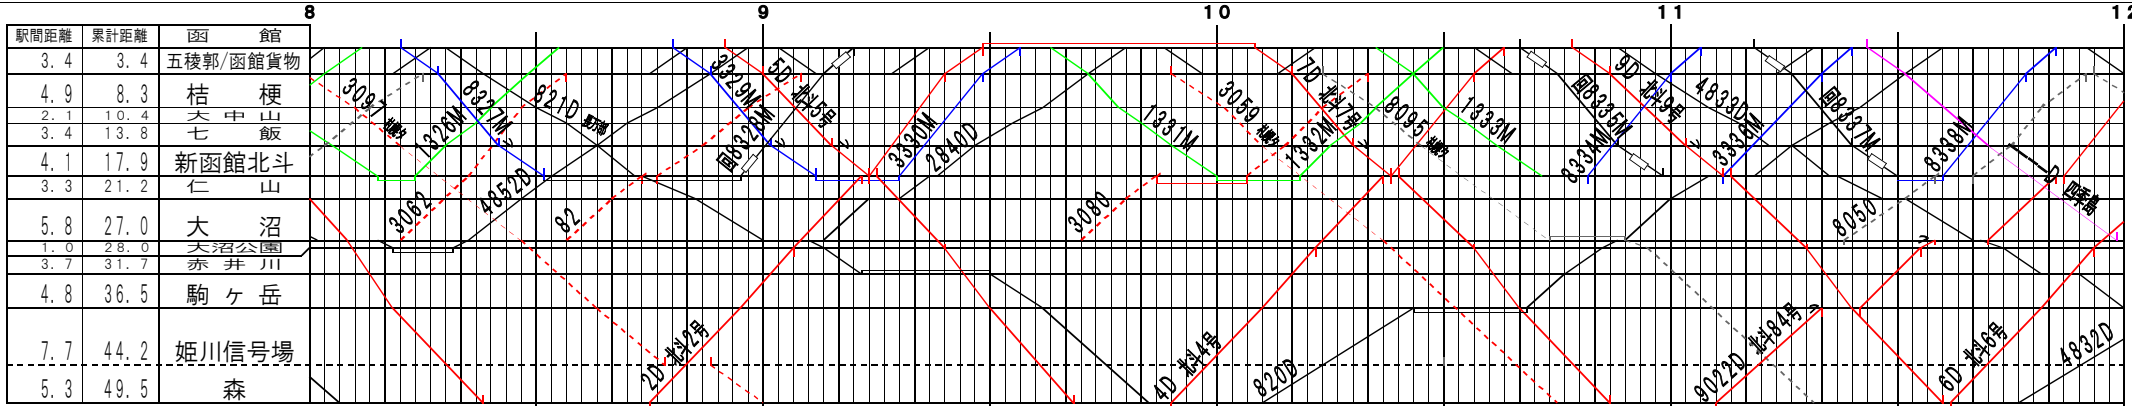

②基本【函館本線】函館～森、大沼～森(1)
© 2004-2020 SFL All rights reserved.

②基本【函館本線】函館～森、大沼～森(2)
© 2004-2020 SFL All rights reserved.

駅間距離	累計距離	大 沼
3.4	30.4	池田園
2.2	32.6	流山温泉
1.2	33.8	銚子口
7.8	41.6	鹿 部
5.4	47.0	渡島沼尻
5.3	52.3	渡島砂原
3.7	56.0	掛 潤
2.9	58.9	尾 白 内
1.6	60.5	東 森
1.8	62.3	森

②基本【函館本線】函館～森、大沼～森(3)
© 2004-2020 SFL All rights reserved.

駅間距離	累計距離	大 沼
3.4	30.4	池田園
2.2	32.6	流山温泉
1.2	33.8	銚子口
7.8	41.6	鹿 部
5.4	47.0	渡島沼尻
5.3	52.3	渡島砂原
3.7	56.0	掛 潤
2.9	58.9	尾 白 内
1.6	60.5	東 森
1.8	62.3	森

②基本【函館本線】函館～森、大沼～森(4)
© 2004-2020 SFL All rights reserved.

駅間距離	累計距離	大 沼
3.4	30.4	池 田 園
2.2	32.6	流山温泉
1.2	33.8	銚子口
7.8	41.6	鹿 部
5.4	47.0	渡島沼尻
5.3	52.3	渡島砂原
3.7	56.0	掛 潤
2.9	58.9	尾 白 内
1.6	60.5	東 森
1.8	62.3	森

駅間距離	累計距離	大 沼
3.4	30.4	池 田 園
2.2	32.6	流山温泉
1.2	33.8	銚子口
7.8	41.6	鹿 部
5.4	47.0	渡島沼尻
5.3	52.3	渡島砂原
3.7	56.0	掛 潤
2.9	58.9	尾 白 内
1.6	60.5	東 森
1.8	62.3	森

⑥基本【函館本線】函館～森、大沼～森(6)

© 2004-2020 SFL All rights reserved.