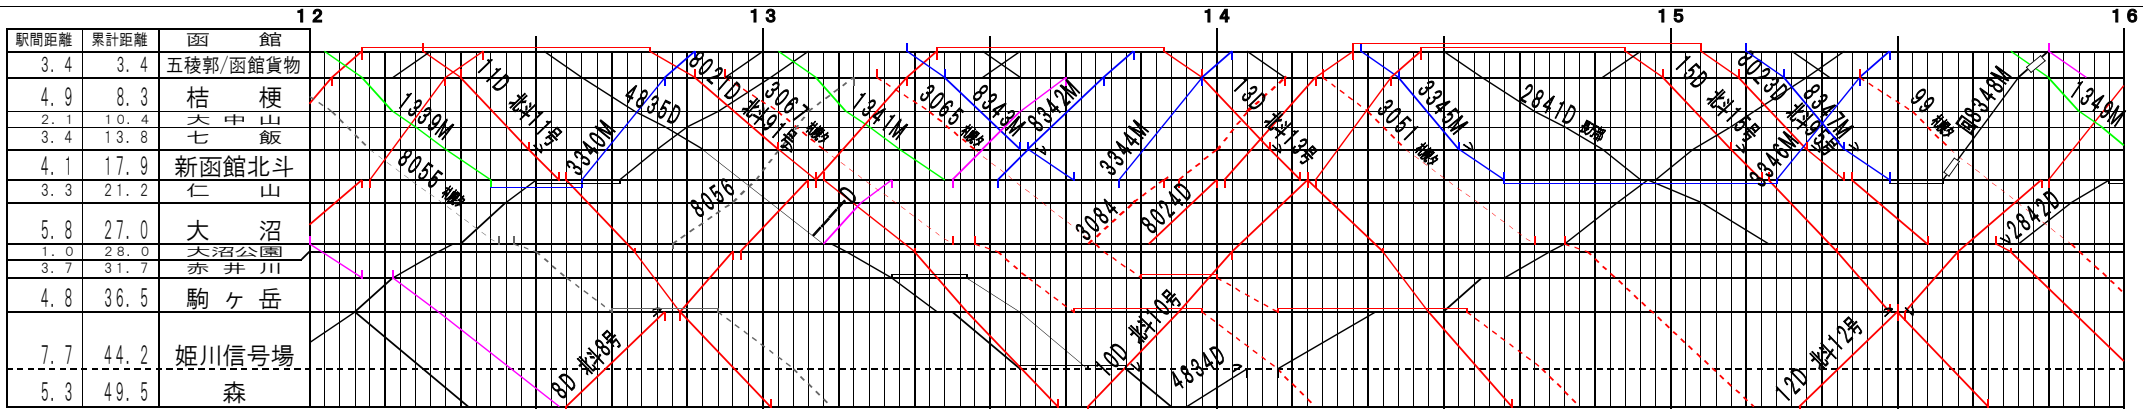

②基本【函館本線】函館～森、大沼～森(1)
© 2004-2020 SFL All rights reserved.

②基本【函館本線】函館～森、大沼～森(2)
© 2004-2020 SFL All rights reserved.

駅間距離	累計距離	大 沼
3.4	30.4	池田園
2.2	32.6	流山温泉
1.2	33.8	銚子口
7.8	41.6	鹿 部
5.4	47.0	渡島沼尻
5.3	52.3	渡島砂原
3.7	56.0	掛 潤
2.9	58.9	尾 白 内
1.6	60.5	東 森
1.8	62.3	森

②基本【函館本線】函館～森、大沼～森(3)
© 2004-2020 SFL All rights reserved.

駅間距離	累計距離	大 沼
3.4	30.4	池田園
2.2	32.6	流山温泉
1.2	33.8	銚子口
7.8	41.6	鹿 部
5.4	47.0	渡島沼尻
5.3	52.3	渡島砂原
3.7	56.0	掛 潤
2.9	58.9	尾 白 内
1.6	60.5	東 森
1.8	62.3	森

②基本【函館本線】函館～森、大沼～森(4)
© 2004-2020 SFL All rights reserved.

駅間距離	累計距離	大 沼
3.4	30.4	池 田 園
2.2	32.6	流山温泉
1.2	33.8	銚子口
7.8	41.6	鹿 部
5.4	47.0	渡島沼尻
5.3	52.3	渡島砂原
3.7	56.0	掛 潤
2.9	58.9	尾 白 内
1.6	60.5	東 森
1.8	62.3	森

駅間距離	累計距離	大 沼
3.4	30.4	池 田 園
2.2	32.6	流山温泉
1.2	33.8	銚子口
7.8	41.6	鹿 部
5.4	47.0	渡島沼尻
5.3	52.3	渡島砂原
3.7	56.0	掛 潤
2.9	58.9	尾 白 内
1.6	60.5	東 森
1.8	62.3	森

⑥基本【函館本線】函館～森、大沼～森(6)

© 2004-2020 SFL All rights reserved.