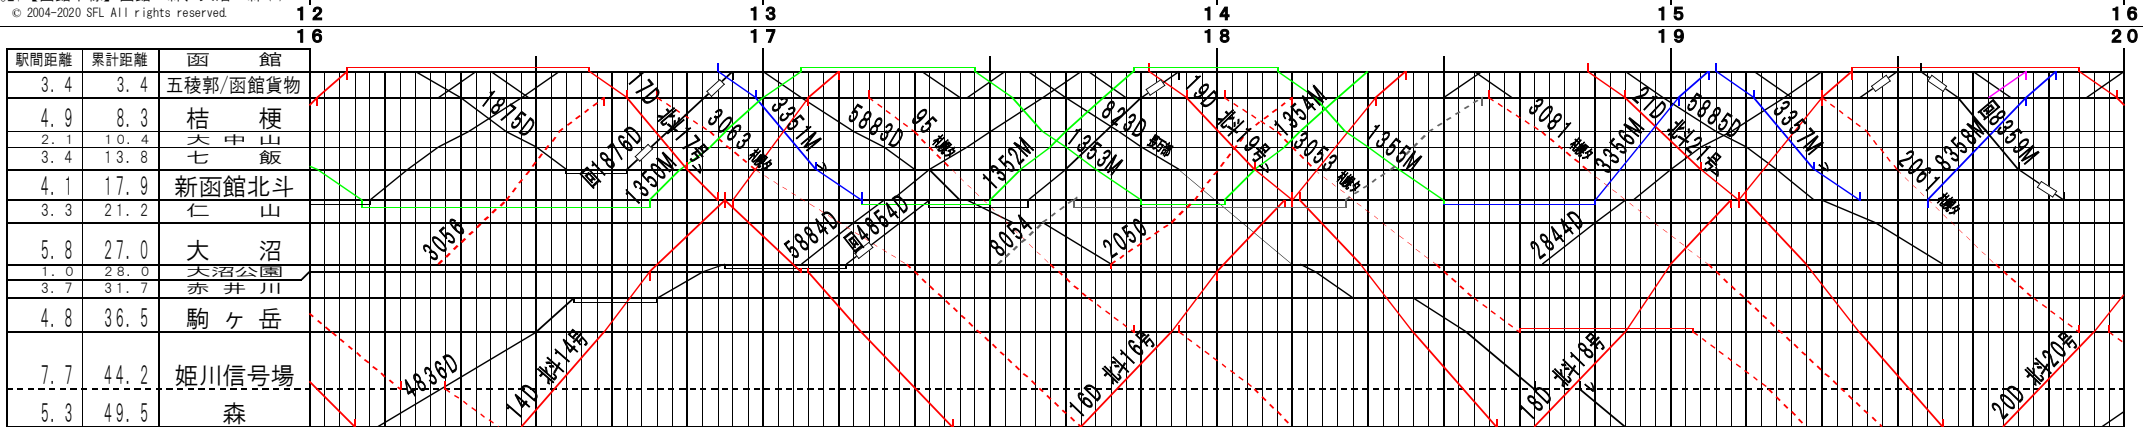

②基本【函館本線】函館～森、大沼～森(1)
© 2004-2020 SFL All rights reserved.

②基本【函館本線】函館～森、大沼～森(2)
© 2004-2020 SFL All rights reserved.

駅間距離	累計距離	大 沼
3.4	30.4	池田園
2.2	32.6	流山温泉
1.2	33.8	銚子口
7.8	41.6	鹿 部
5.4	47.0	渡島沼尻
5.3	52.3	渡島砂原
3.7	56.0	掛 潤
2.9	58.9	尾 白 内
1.6	60.5	東 森
1.8	62.3	森

②基本【函館本線】函館～森、大沼～森(3)
© 2004-2020 SFL All rights reserved.

駅間距離	累計距離	大 沼
3.4	30.4	池田園
2.2	32.6	流山温泉
1.2	33.8	銚子口
7.8	41.6	鹿 部
5.4	47.0	渡島沼尻
5.3	52.3	渡島砂原
3.7	56.0	掛 潤
2.9	58.9	尾 白 内
1.6	60.5	東 森
1.8	62.3	森

②基本【函館本線】函館～森、大沼～森(4)
© 2004-2020 SFL All rights reserved.

駅間距離	累計距離	大 沼
3.4	30.4	池 田 園
2.2	32.6	流山温泉
1.2	33.8	銚子口
7.8	41.6	鹿 部
5.4	47.0	渡島沼尻
5.3	52.3	渡島砂原
3.7	56.0	掛 潤
2.9	58.9	尾 白 内
1.6	60.5	東 森
1.8	62.3	森

駅間距離	累計距離	大 沼
3.4	30.4	池 田 園
2.2	32.6	流山温泉
1.2	33.8	銚子口
7.8	41.6	鹿 部
5.4	47.0	渡島沼尻
5.3	52.3	渡島砂原
3.7	56.0	掛 潤
2.9	58.9	尾 白 内
1.6	60.5	東 森
1.8	62.3	森

⑥基本【函館本線】函館～森、大沼～森(6)

© 2004-2020 SFL All rights reserved.