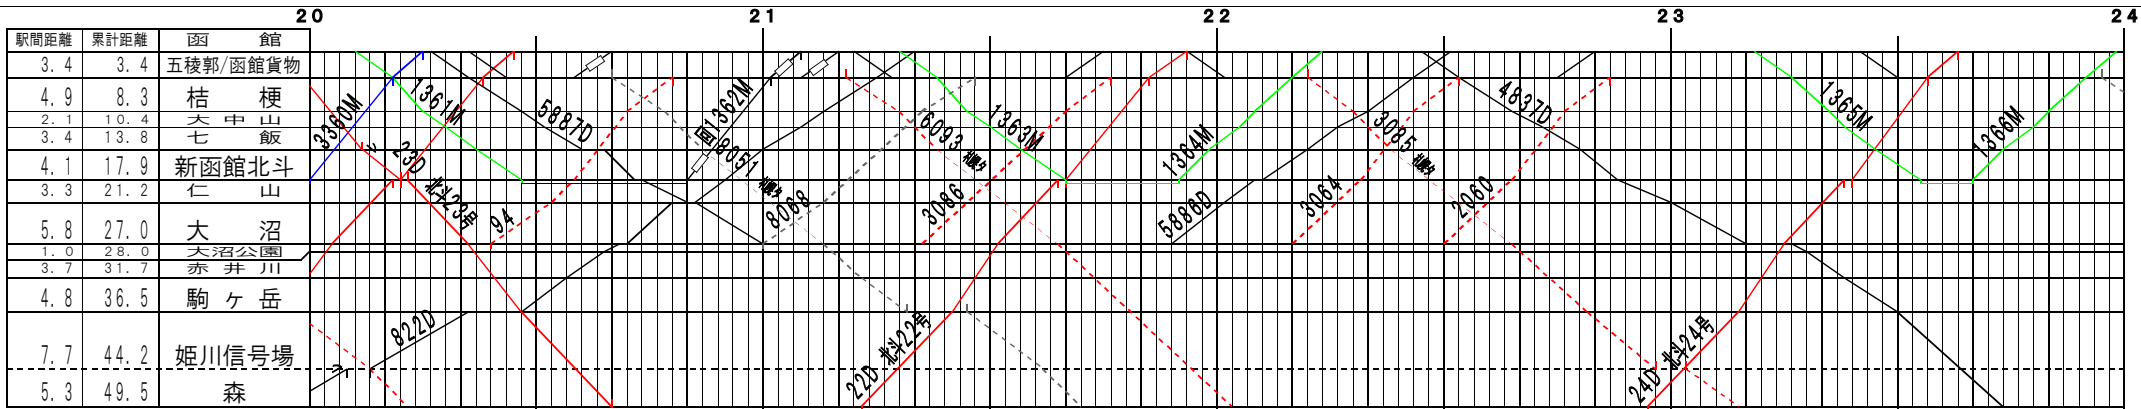

駅間距離	累計距離	大 沼
3.4	30.4	池 田 園
2.2	32.6	流山温泉
1.2	33.8	銚子口
7.8	41.6	鹿 部
5.4	47.0	渡島沼尻
5.3	52.3	渡島砂原
3.7	56.0	掛 潤
2.9	58.9	尾 白 内
1.6	60.5	東 森
1.8	62.3	森

© 2004-2020 SFL All rights reserved.