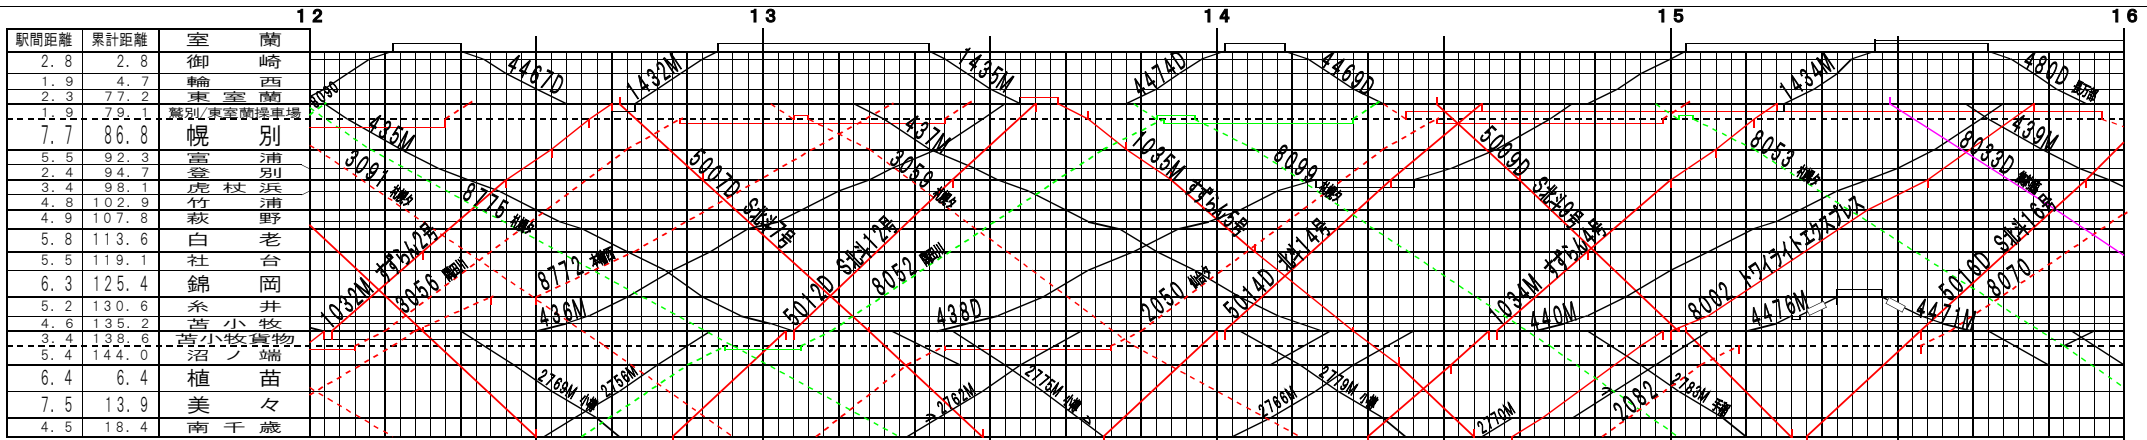

④基本【室蘭本線・千歳線】室蘭～南千歳、沼ノ端～岩見沢(1)  
© 2004-2012 SFL All rights reserved.

④基本【室蘭本線・千歳線】室蘭～南千歳、沼ノ端～岩見沢(2)  
© 2004-2012 SFL All rights reserved.

駅間距離	累計距離	沼ノ端
8.9	152.9	遠浅
5.4	158.3	早来
5.7	164.0	安平
6.8	170.8	追分
8.0	178.8	三川
3.4	182.2	古山
4.2	186.4	由仁
5.1	191.5	粟山
4.2	195.7	粟丘
3.9	199.6	粟沢
4.3	203.9	粟文
7.1	211.0	岩見沢

③基本【室蘭本線・千歳線】室蘭～南千歳、沼ノ端～岩見沢(3)  
© 2004-2012 SFL All rights reserved.

駅間距離	累計距離	沼ノ端
8.9	152.9	遠浅
5.4	158.3	早来
5.7	164.0	安平
6.8	170.8	追分
8.0	178.8	三川
3.4	182.2	古山
4.2	186.4	由仁
5.1	191.5	粟山
4.2	195.7	粟丘
3.9	199.6	粟沢
4.3	203.9	粟文
7.1	211.0	岩見沢