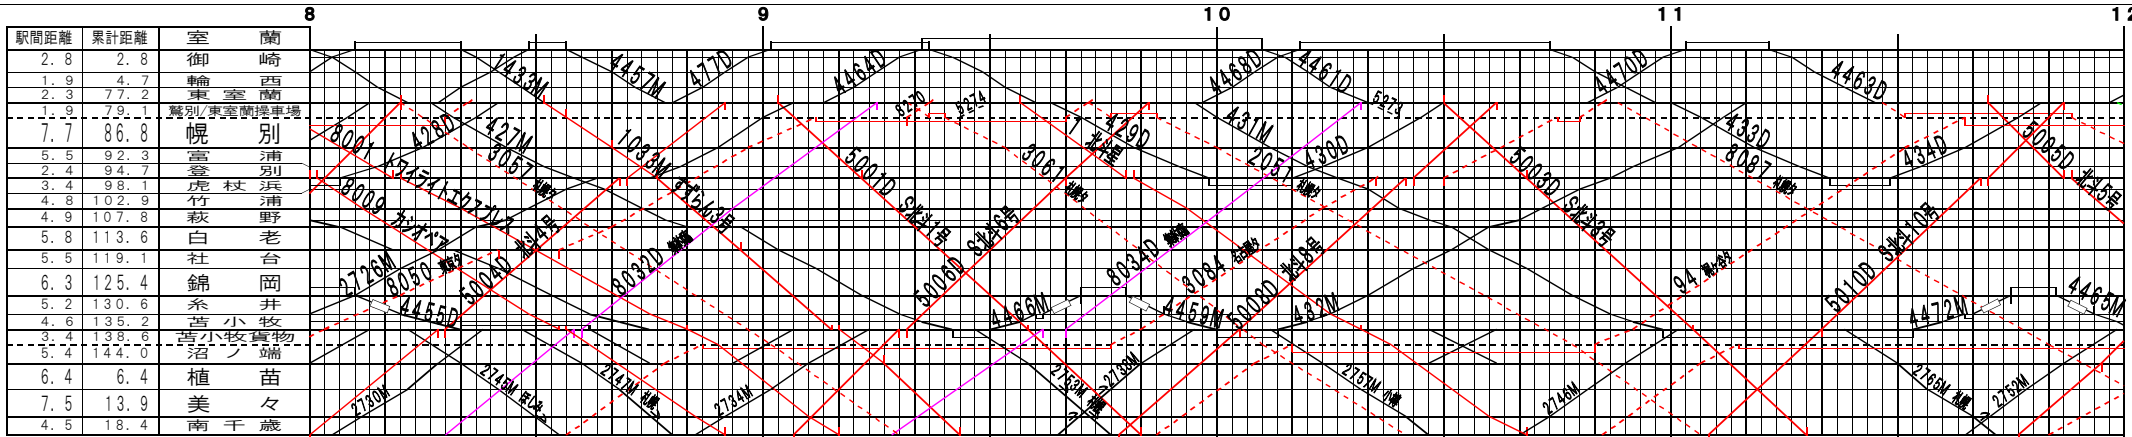

④基本【室蘭本線・千歳線】室蘭～南千歳、沼ノ端～岩見沢(1)  
© 2004-2012 SFL All rights reserved.

④基本【室蘭本線・千歳線】室蘭～南千歳、沼ノ端～岩見沢(2)  
© 2004-2012 SFL All rights reserved.

駅間距離	累計距離	沼ノ端
8.9	152.9	遠浅
5.4	158.3	早来
5.7	164.0	安平
6.8	170.8	追分
8.0	178.8	三川
3.4	182.2	古山
4.2	186.4	由仁
5.1	191.5	粟山
4.2	195.7	粟丘
3.9	199.6	粟沢
4.3	203.9	粟文
7.1	211.0	岩見沢

③基本【室蘭本線・千歳線】室蘭～南千歳、沼ノ端～岩見沢(3)  
© 2004-2012 SFL All rights reserved.

駅間距離	累計距離	沼ノ端
8.9	152.9	遠浅
5.4	158.3	早来
5.7	164.0	安平
6.8	170.8	追分
8.0	178.8	三川
3.4	182.2	古山
4.2	186.4	由仁
5.1	191.5	粟山
4.2	195.7	粟丘
3.9	199.6	粟沢
4.3	203.9	粟文
7.1	211.0	岩見沢