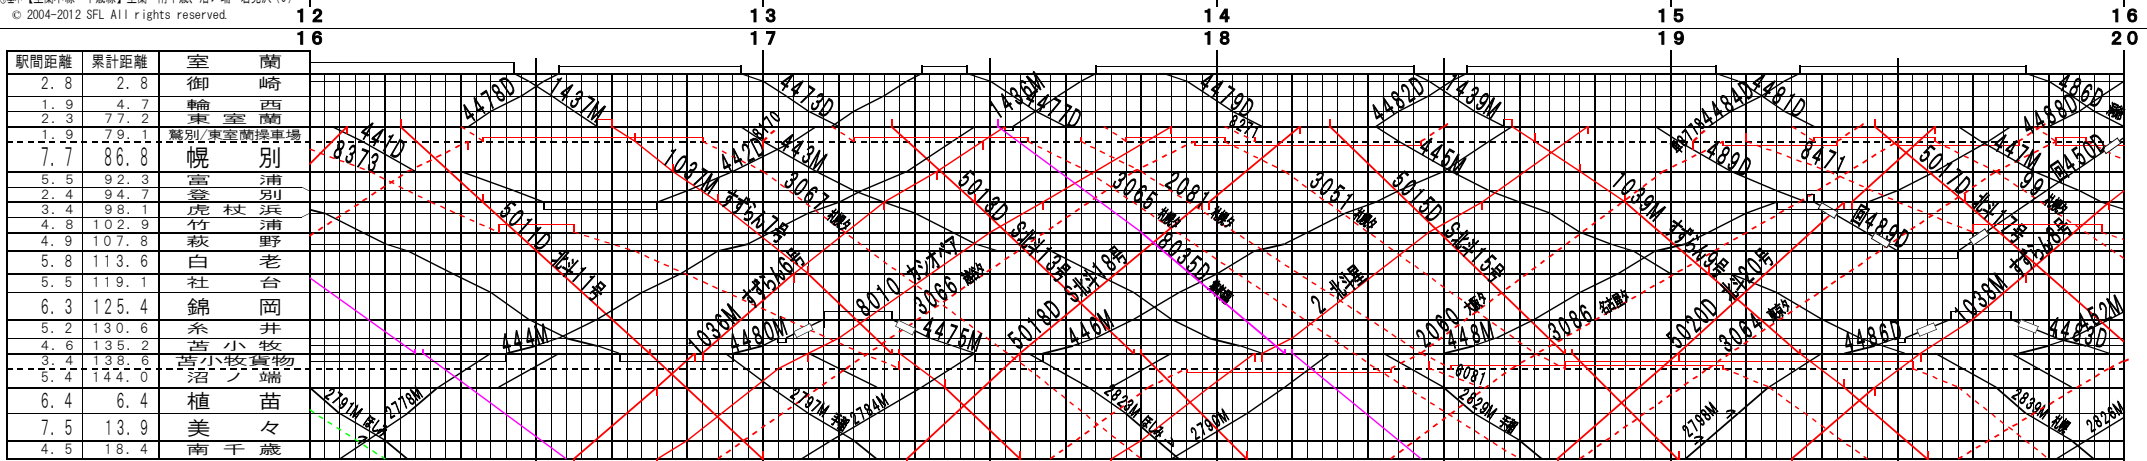

④基本【室蘭本線・千歳線】室蘭～南千歳、沼ノ端～岩見沢(1)  
© 2004-2012 SFL All rights reserved.

④基本【室蘭本線・千歳線】室蘭～南千歳、沼ノ端～岩見沢(2)  
© 2004-2012 SFL All rights reserved.

駅間距離	累計距離	沼ノ端
8.9	152.9	遠浅
5.4	158.3	早来
5.7	164.0	安平
6.8	170.8	追分
8.0	178.8	三川
3.4	182.2	古山
4.2	186.4	由仁
5.1	191.5	粟山
4.2	195.7	粟丘
3.9	199.6	粟沢
4.3	203.9	粟文
7.1	211.0	岩見沢

③基本【室蘭本線・千歳線】室蘭～南千歳、沼ノ端～岩見沢(3)  
© 2004-2012 SFL All rights reserved.

駅間距離	累計距離	沼ノ端
8.9	152.9	遠浅
5.4	158.3	早来
5.7	164.0	安平
6.8	170.8	追分
8.0	178.8	三川
3.4	182.2	古山
4.2	186.4	由仁
5.1	191.5	粟山
4.2	195.7	粟丘
3.9	199.6	粟沢
4.3	203.9	粟文
7.1	211.0	岩見沢