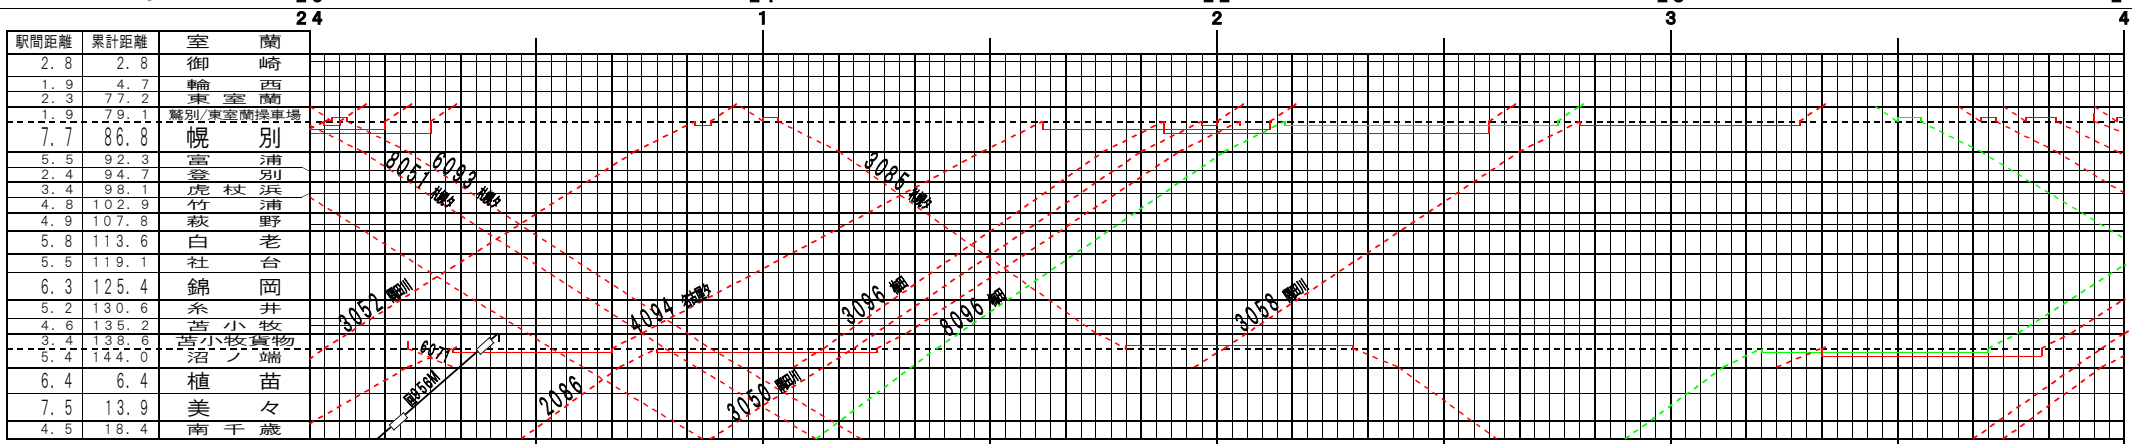

④基本【室蘭本線・千歳線】室蘭～南千歳、沼ノ端～岩見沢(5)
© 2004-2012 SFL All rights reserved.