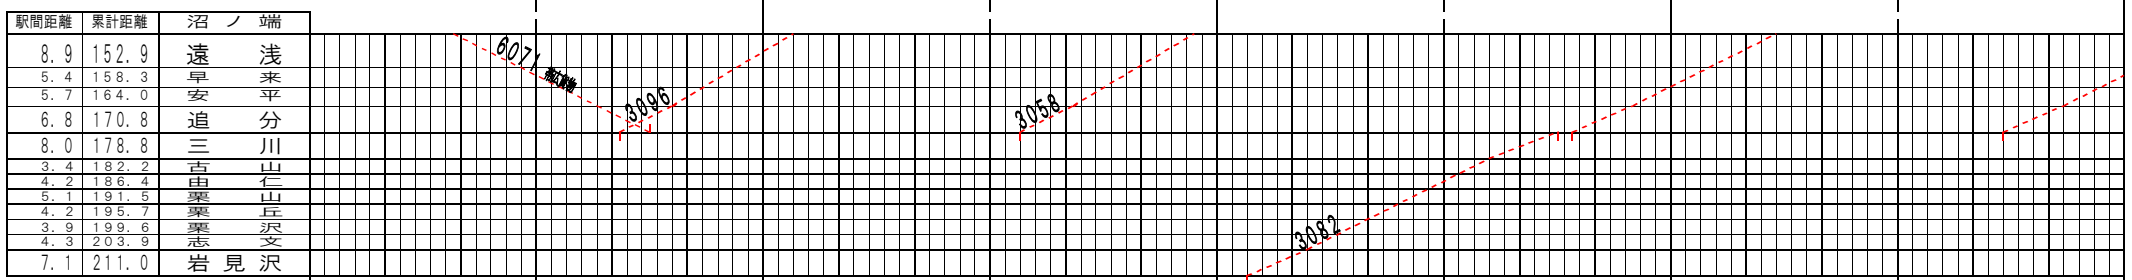

④基本【室蘭本線・千歳線】室蘭～南千歳、沼ノ端～岩見沢(6)
© 2004-2012 SFL All rights reserved.