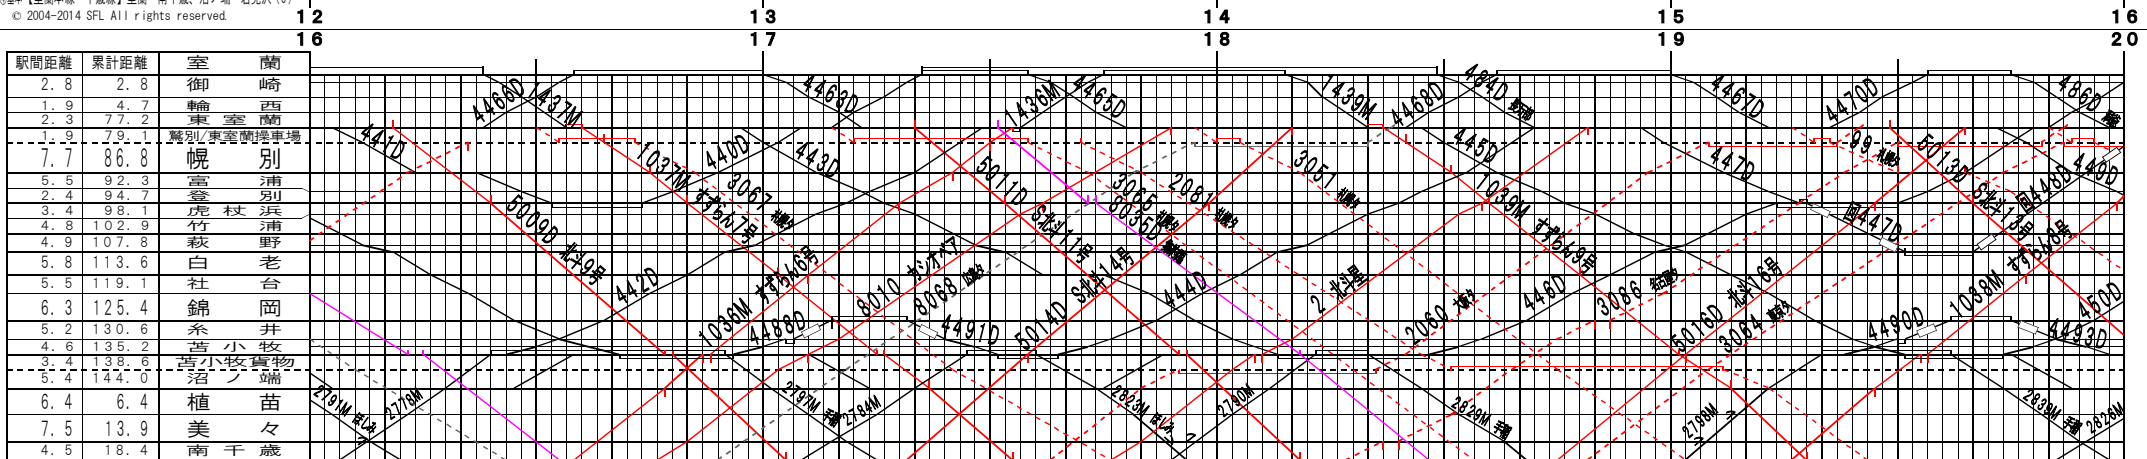

④基本【室蘭本線・千歳線】室蘭～南千歳、沼ノ端～岩見沢(1)  
© 2004-2014 SFL All rights reserved.

④基本【室蘭本線・千歳線】室蘭～南千歳、沼ノ端～岩見沢(2)  
© 2004-2014 SFL All rights reserved.

駅間距離	累計距離	沼ノ端
8.9	152.9	遠浅
5.4	158.3	早来
5.7	164.0	安平
6.8	170.8	追分
8.0	178.8	三川
3.4	182.2	古山
4.2	186.4	由山
5.1	191.5	粟山
4.2	195.7	粟山
3.9	199.6	粟山
4.3	203.9	粟山
7.1	211.0	岩見沢

③基本【室蘭本線・千歳線】室蘭～南千歳、沼ノ端～岩見沢(3)  
© 2004-2014 SFL All rights reserved.

駅間距離	累計距離	沼ノ端
8.9	152.9	遠浅
5.4	158.3	早来
5.7	164.0	安平
6.8	170.8	追分
8.0	178.8	三川
3.4	182.2	古山
4.2	186.4	由山
5.1	191.5	粟山
4.2	195.7	粟山
3.9	199.6	粟山
4.3	203.9	粟山
7.1	211.0	岩見沢