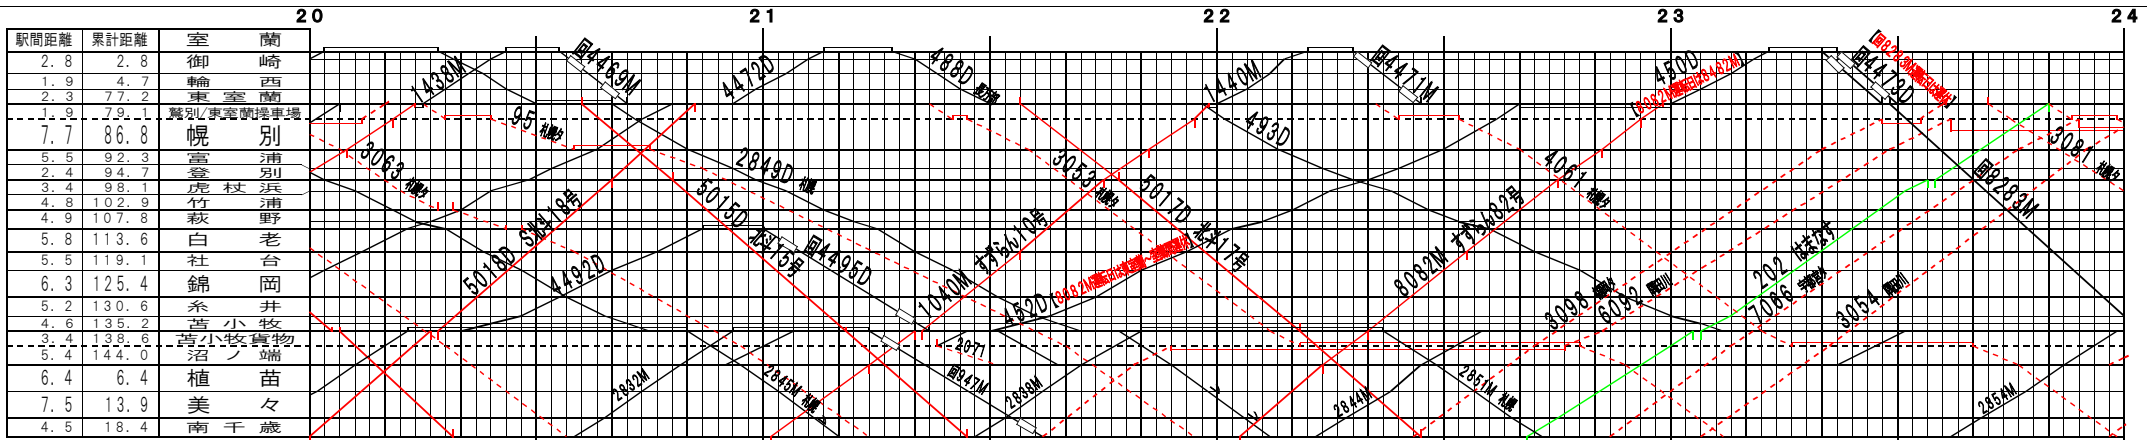

④基本【室蘭本線・千歳線】室蘭～南千歳、沼ノ端～岩見沢(4)
© 2004-2014 SFL All rights reserved.