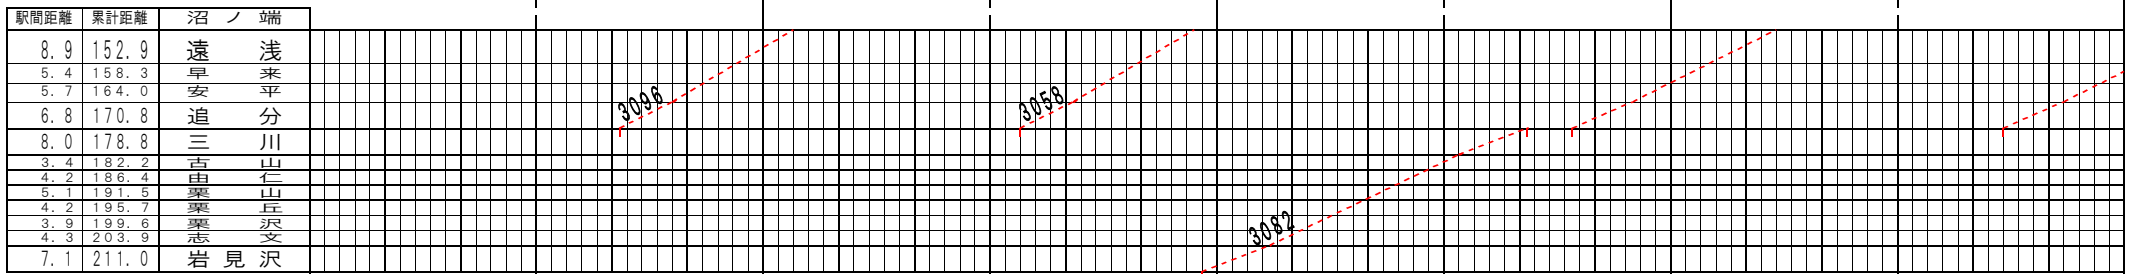

④基本【室蘭本線・千歳線】室蘭～南千歳、沼ノ端～岩見沢(6)
© 2004-2014 SFL All rights reserved.