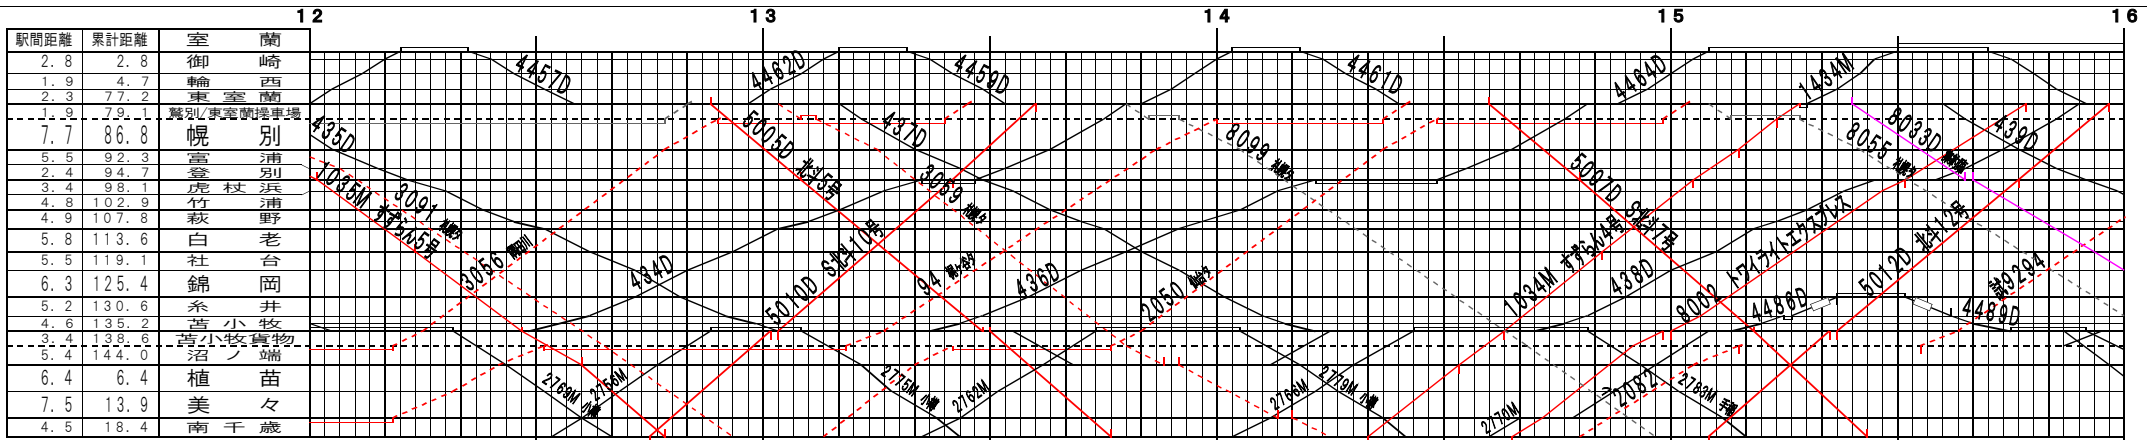

④基本【室蘭本線・千歳線】室蘭～南千歳、沼ノ端～岩見沢(1)  
© 2004-2014 SFL All rights reserved.

④基本【室蘭本線・千歳線】室蘭～南千歳、沼ノ端～岩見沢(2)  
© 2004-2014 SFL All rights reserved.

駅間距離	累計距離	沼ノ端
8.9	152.9	遠浅
5.4	158.3	早来
5.7	164.0	安平
6.8	170.8	追分
8.0	178.8	三川
3.4	182.2	古山
4.2	186.4	由山
5.1	191.5	粟山
4.2	195.7	粟山
3.9	199.6	粟山
4.3	203.9	粟山
7.1	211.0	岩見沢

③基本【室蘭本線・千歳線】室蘭～南千歳、沼ノ端～岩見沢(3)  
© 2004-2014 SFL All rights reserved.

駅間距離	累計距離	沼ノ端
8.9	152.9	遠浅
5.4	158.3	早来
5.7	164.0	安平
6.8	170.8	追分
8.0	178.8	三川
3.4	182.2	古山
4.2	186.4	由山
5.1	191.5	粟山
4.2	195.7	粟山
3.9	199.6	粟山
4.3	203.9	粟山
7.1	211.0	岩見沢