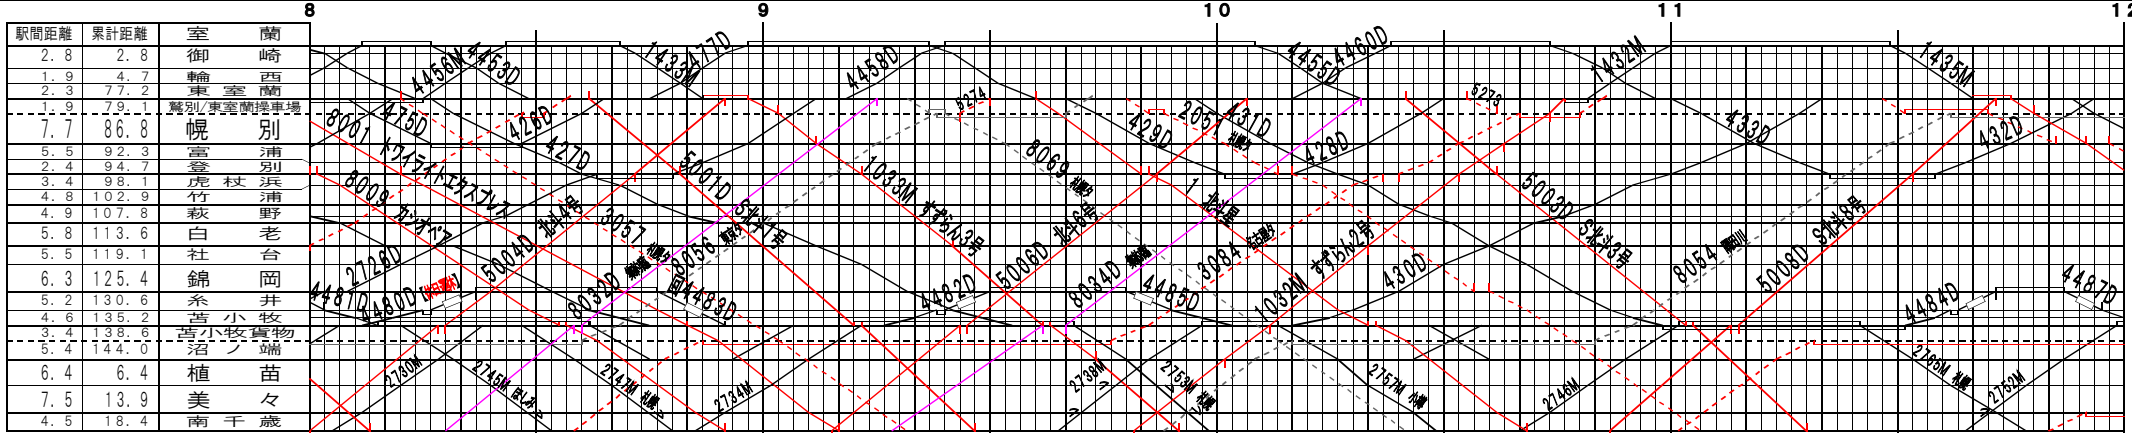

④基本【室蘭本線・千歳線】室蘭～南千歳、沼ノ端～岩見沢(1)  
© 2004-2014 SFL All rights reserved.

④基本【室蘭本線・千歳線】室蘭～南千歳、沼ノ端～岩見沢(2)  
© 2004-2014 SFL All rights reserved.

駅間距離	累計距離	沼ノ端
8.9	152.9	遠浅
5.4	158.3	早来
5.7	164.0	安平
6.8	170.8	追分
8.0	178.8	三川
3.4	182.2	古山
4.2	186.4	由山
5.1	191.5	粟山
4.2	195.7	粟山
3.9	199.6	粟山
4.3	203.9	粟山
7.1	211.0	岩見沢

③基本【室蘭本線・千歳線】室蘭～南千歳、沼ノ端～岩見沢(3)  
© 2004-2014 SFL All rights reserved.

駅間距離	累計距離	沼ノ端
8.9	152.9	遠浅
5.4	158.3	早来
5.7	164.0	安平
6.8	170.8	追分
8.0	178.8	三川
3.4	182.2	古山
4.2	186.4	由山
5.1	191.5	粟山
4.2	195.7	粟山
3.9	199.6	粟山
4.3	203.9	粟山
7.1	211.0	岩見沢