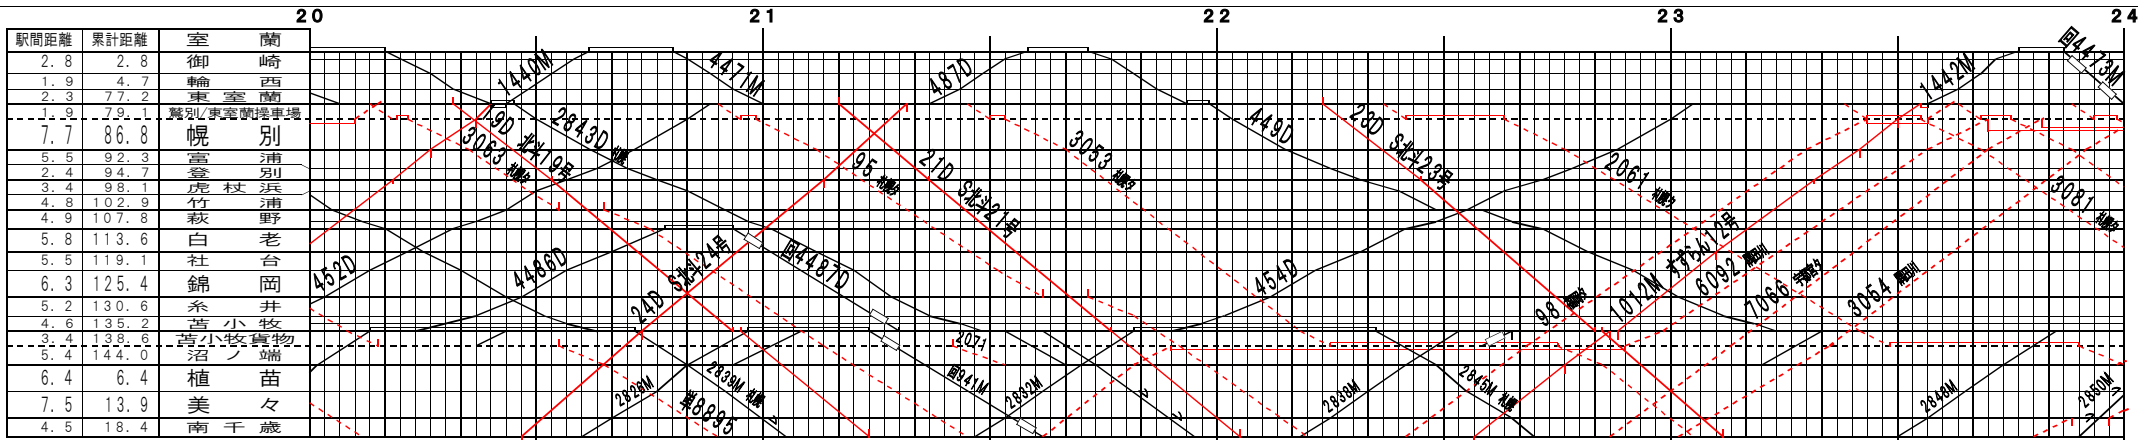

駅間距離	累計距離	沼ノ端
8.9	152.9	遠浅
5.4	158.3	早来
5.7	164.0	安平
6.8	170.8	追分
8.0	178.8	三川
3.4	182.2	古山
4.2	186.4	由仁
5.1	191.5	粟山
4.2	195.7	粟山
3.9	199.6	粟山
4.3	203.9	岩見
7.1	211.0	岩見

③基本【室蘭本線・千歳線】室蘭～南千歳、沼ノ端～岩見沢(3)  
© 2004-2016 SFL All rights reserved.

駅間距離	累計距離	沼ノ端
8.9	152.9	遠浅
5.4	158.3	早来
5.7	164.0	安平
6.8	170.8	追分
8.0	178.8	三川
3.4	182.2	古山
4.2	186.4	由仁
5.1	191.5	粟山
4.2	195.7	粟山
3.9	199.6	粟山
4.3	203.9	岩見
7.1	211.0	岩見

④基本【室蘭本線・千歳線】室蘭～南千歳、沼ノ端～岩見沢(4)  
© 2004-2016 SFL All rights reserved.