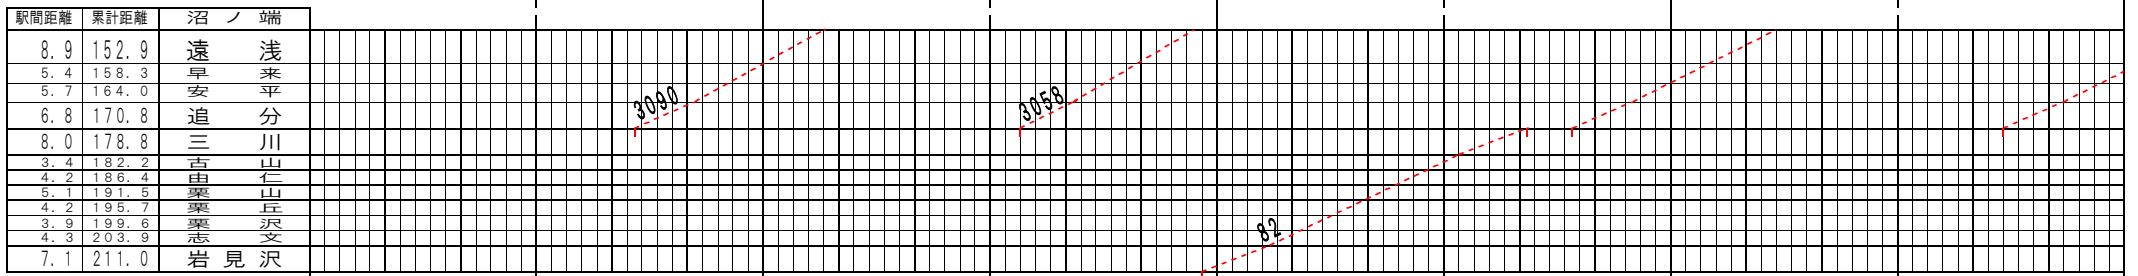

④基本【室蘭本線・千歳線】室蘭～南千歳、沼ノ端～岩見沢(6)
© 2004-2016 SFL All rights reserved.