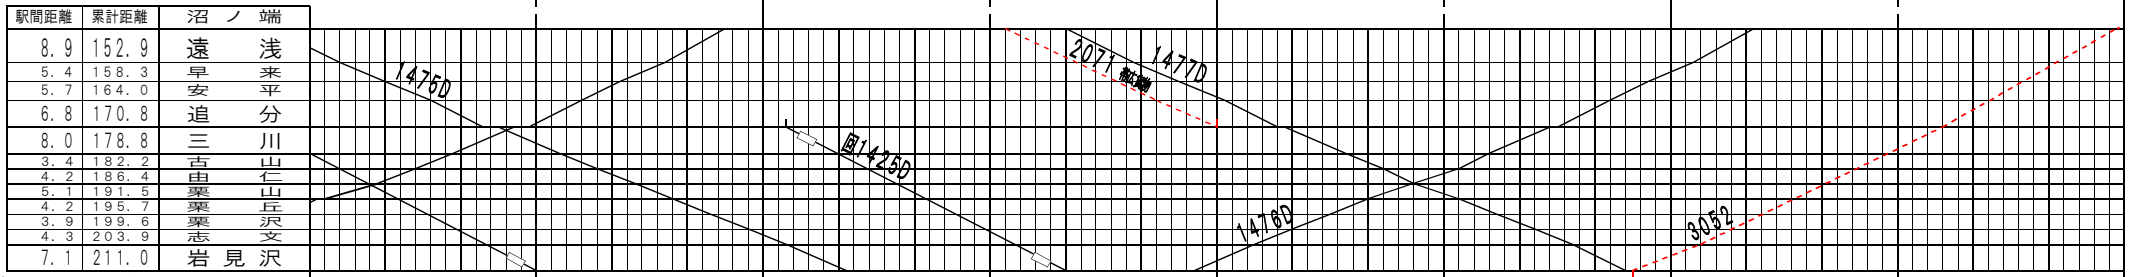

駅間距離	累計距離	沼ノ端
8.9	152.9	遠浅
5.4	158.3	早来
5.7	164.0	安平
6.8	170.8	追分
8.0	178.8	三川
3.4	182.2	古山
4.2	186.4	由仁
5.1	191.5	粟山
4.2	195.7	粟山
3.9	199.6	粟山
4.3	203.9	岩見
7.1	211.0	岩見

③基本【室蘭本線・千歳線】室蘭～南千歳、沼ノ端～岩見沢(3)  
© 2004-2016 SFL All rights reserved.

駅間距離	累計距離	沼ノ端
8.9	152.9	遠浅
5.4	158.3	早来
5.7	164.0	安平
6.8	170.8	追分
8.0	178.8	三川
3.4	182.2	古山
4.2	186.4	由仁
5.1	191.5	粟山
4.2	195.7	粟山
3.9	199.6	粟山
4.3	203.9	岩見
7.1	211.0	岩見

④基本【室蘭本線・千歳線】室蘭～南千歳、沼ノ端～岩見沢(4)  
© 2004-2016 SFL All rights reserved.