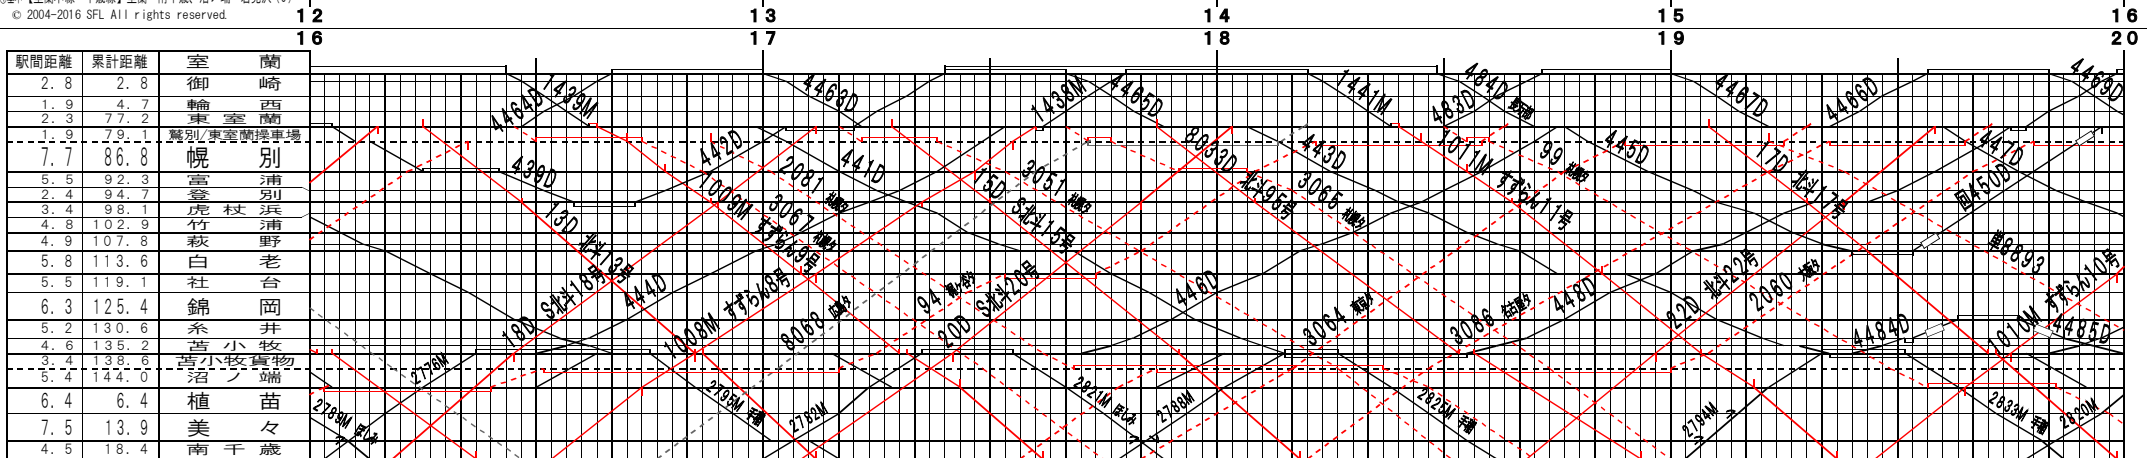

駅間距離	累計距離	沼ノ端
8.9	152.9	遠浅
5.4	158.3	早来
5.7	164.0	安平
6.8	170.8	追分
8.0	178.8	三川
3.4	182.2	古山
4.2	186.4	由仁
5.1	191.5	粟山
4.2	195.7	粟山
3.9	199.6	粟山
4.3	203.9	岩見
7.1	211.0	岩見

③基本【室蘭本線・千歳線】室蘭～南千歳、沼ノ端～岩見沢(3)  
© 2004-2016 SFL All rights reserved.

駅間距離	累計距離	沼ノ端
8.9	152.9	遠浅
5.4	158.3	早来
5.7	164.0	安平
6.8	170.8	追分
8.0	178.8	三川
3.4	182.2	古山
4.2	186.4	由仁
5.1	191.5	粟山
4.2	195.7	粟山
3.9	199.6	粟山
4.3	203.9	岩見
7.1	211.0	岩見

④基本【室蘭本線・千歳線】室蘭～南千歳、沼ノ端～岩見沢(4)  
© 2004-2016 SFL All rights reserved.