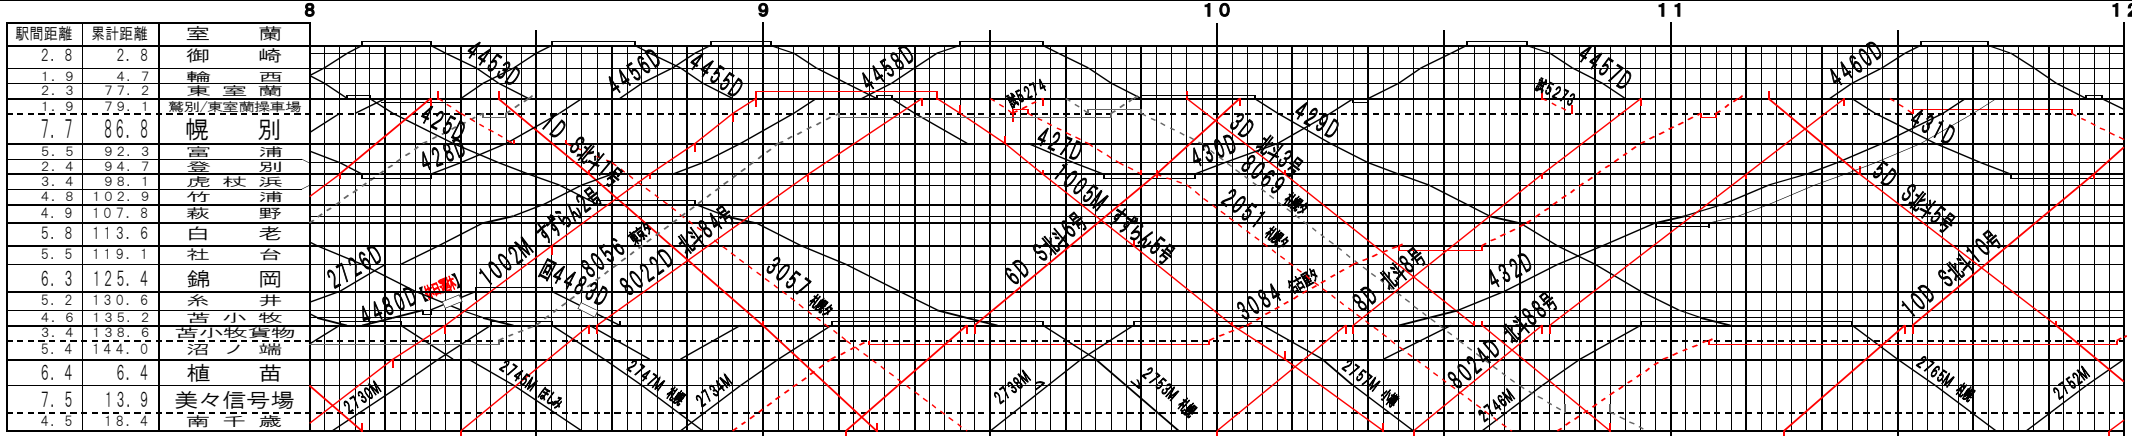

④基本【室蘭本線・千歳線】室蘭～南千歳、沼ノ端～岩見沢(1)
© 2004-2017 SFL All rights reserved.

④基本【室蘭本線・千歳線】室蘭～南千歳、沼ノ端～岩見沢(2)
© 2004-2017 SFL All rights reserved.

駅間距離	累計距離	沼ノ端
8.9	152.9	遠浅
5.4	158.3	早来
5.7	164.0	安平
6.8	170.8	追分
8.0	178.8	三川
3.4	182.2	古山
4.2	186.4	由山
5.1	191.5	粟山
4.2	195.7	粟山
3.9	199.6	粟山
4.3	203.9	粟山
7.1	211.0	岩見沢

©基本【室蘭本線・千歳線】室蘭～南千歳、沼ノ端～岩見沢(3)
© 2004-2017 SFL All rights reserved.

駅間距離	累計距離	沼ノ端
8.9	152.9	遠浅
5.4	158.3	早来
5.7	164.0	安平
6.8	170.8	追分
8.0	178.8	三川
3.4	182.2	古山
4.2	186.4	由山
5.1	191.5	粟山
4.2	195.7	粟山
3.9	199.6	粟山
4.3	203.9	粟山
7.1	211.0	岩見沢