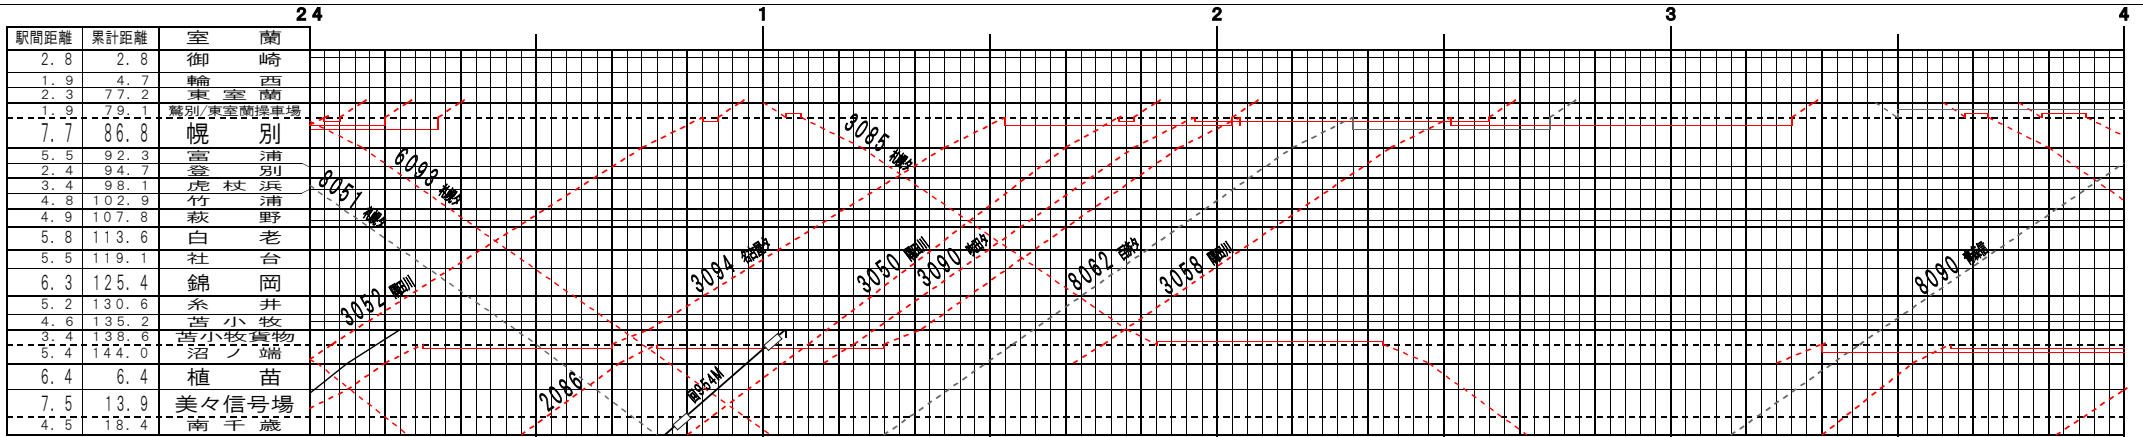

⑤基本【室蘭本線・千歳線】室蘭～南千歳、沼ノ端～岩見沢(5)
© 2004-2017 SFL All rights reserved.