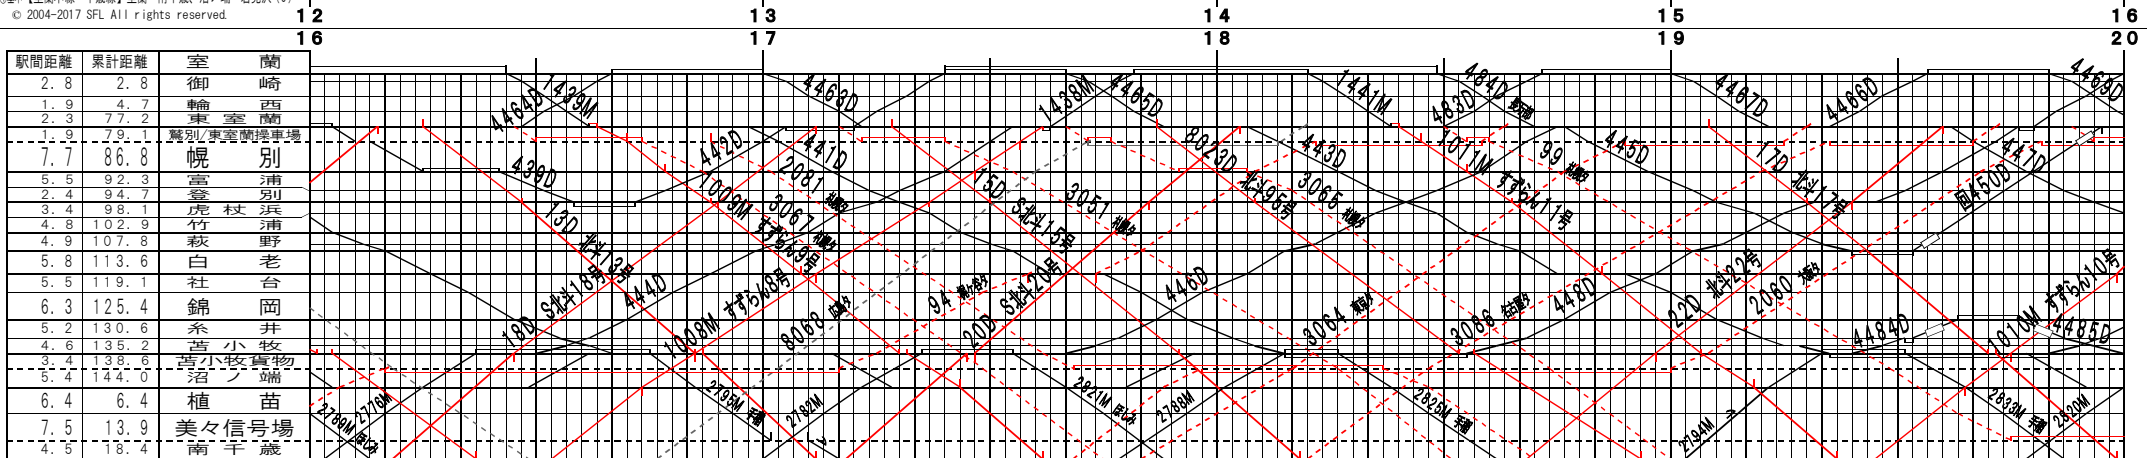

④基本【室蘭本線・千歳線】室蘭～南千歳、沼ノ端～岩見沢(1)
© 2004-2017 SFL All rights reserved.

④基本【室蘭本線・千歳線】室蘭～南千歳、沼ノ端～岩見沢(2)
© 2004-2017 SFL All rights reserved.

駅間距離	累計距離	沼ノ端
8.9	152.9	遠浅
5.4	158.3	早来
5.7	164.0	安平
6.8	170.8	追分
8.0	178.8	三川
3.4	182.2	古山
4.2	186.4	由山
5.1	191.5	粟山
4.2	195.7	粟山
3.9	199.6	粟山
4.3	203.9	粟山
7.1	211.0	岩見沢

©基本【室蘭本線・千歳線】室蘭～南千歳、沼ノ端～岩見沢(3)
© 2004-2017 SFL All rights reserved.

駅間距離	累計距離	沼ノ端
8.9	152.9	遠浅
5.4	158.3	早来
5.7	164.0	安平
6.8	170.8	追分
8.0	178.8	三川
3.4	182.2	古山
4.2	186.4	由山
5.1	191.5	粟山
4.2	195.7	粟山
3.9	199.6	粟山
4.3	203.9	粟山
7.1	211.0	岩見沢