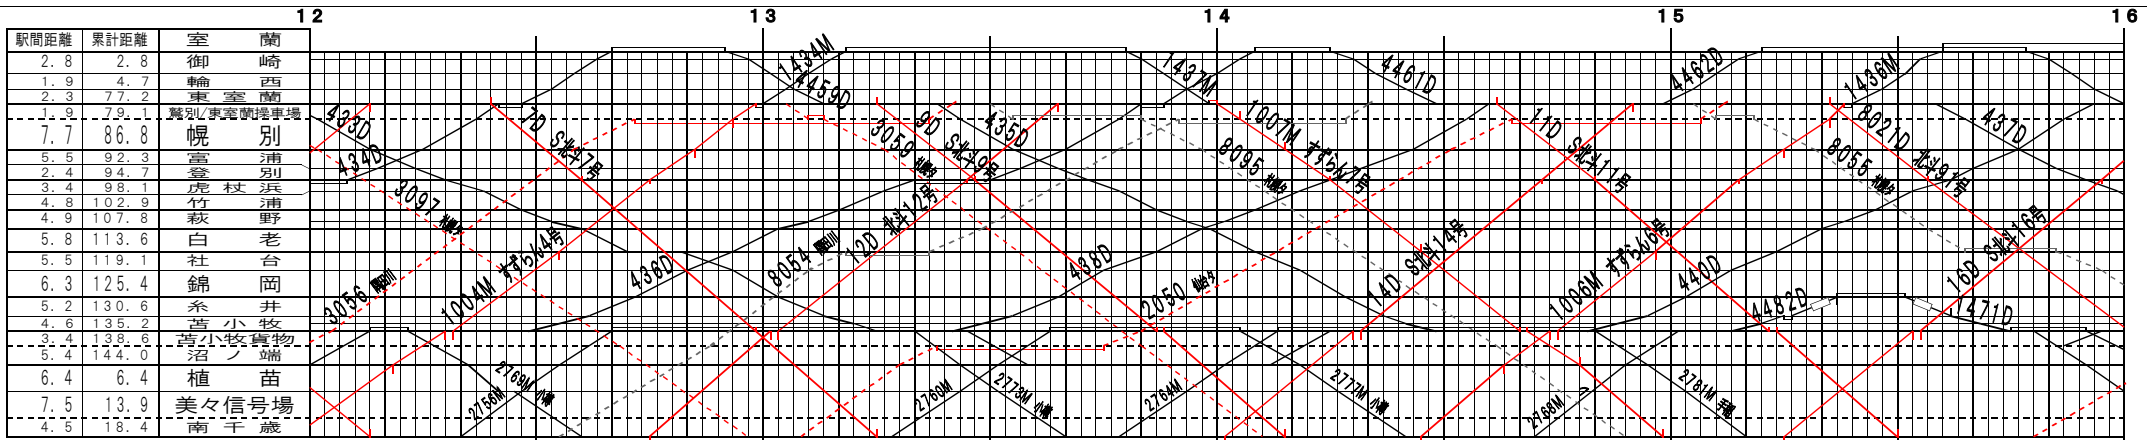

④基本【室蘭本線・千歳線】室蘭～南千歳、沼ノ端～岩見沢(1)
© 2004-2017 SFL All rights reserved.

④基本【室蘭本線・千歳線】室蘭～南千歳、沼ノ端～岩見沢(2)
© 2004-2017 SFL All rights reserved.

駅間距離	累計距離	沼ノ端
8.9	152.9	遠浅
5.4	158.3	早来
5.7	164.0	安平
6.8	170.8	追分
8.0	178.8	三川
3.4	182.2	古山
4.2	186.4	由山
5.1	191.5	粟山
4.2	195.7	粟山
3.9	199.6	粟山
4.3	203.9	粟山
7.1	211.0	岩見沢

©基本【室蘭本線・千歳線】室蘭～南千歳、沼ノ端～岩見沢(3)
© 2004-2017 SFL All rights reserved.

駅間距離	累計距離	沼ノ端
8.9	152.9	遠浅
5.4	158.3	早来
5.7	164.0	安平
6.8	170.8	追分
8.0	178.8	三川
3.4	182.2	古山
4.2	186.4	由山
5.1	191.5	粟山
4.2	195.7	粟山
3.9	199.6	粟山
4.3	203.9	粟山
7.1	211.0	岩見沢