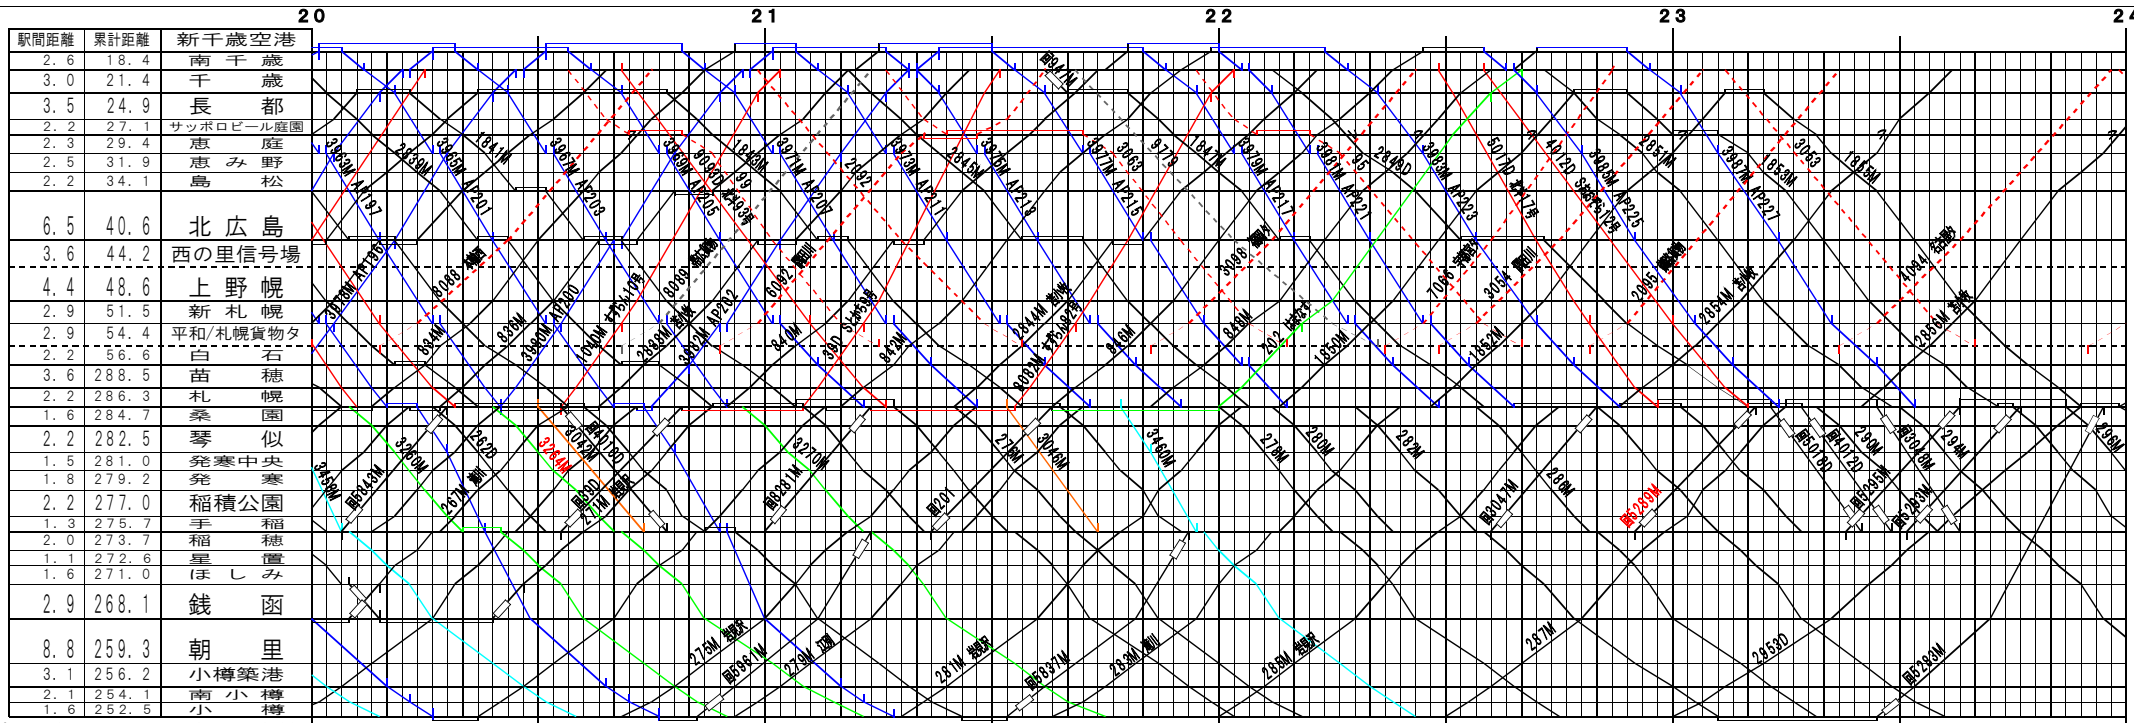

※【千歳線・函館本線】新千歳空港～小樽(1)
© 2004-2014 SFL All rights reserved.

※【千歳線・函館本線】新千歳空港～小樽(2)
© 2004-2014 SFL All rights reserved.

※千歳線・函館本線 新千歳空港～小樽 (3)
© 2004-2014 SFL All rights reserved.

※千歳線・函館本線 新千歳空港～小樽 (4)
© 2004-2014 SFL All rights reserved.