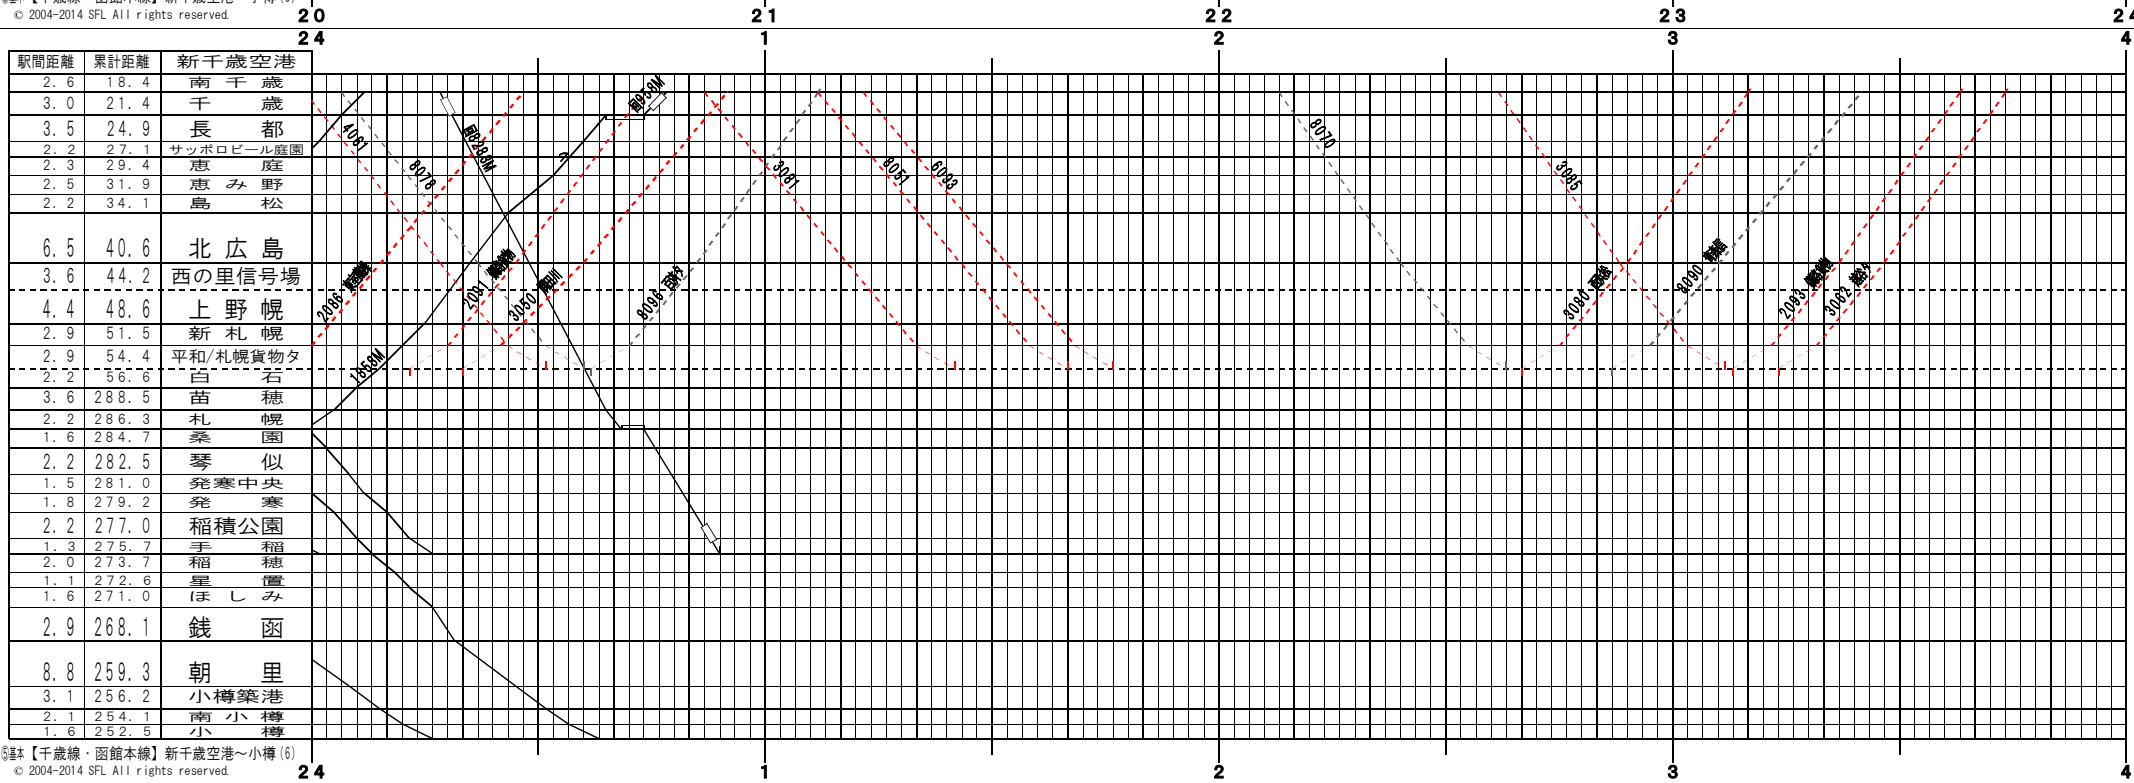

⑤註【千歳線・函館本線】新千歳空港～小樽(5)
© 2004-2014 SFL All rights reserved.

⑥註【千歳線・函館本線】新千歳空港～小樽(6)
© 2004-2014 SFL All rights reserved.