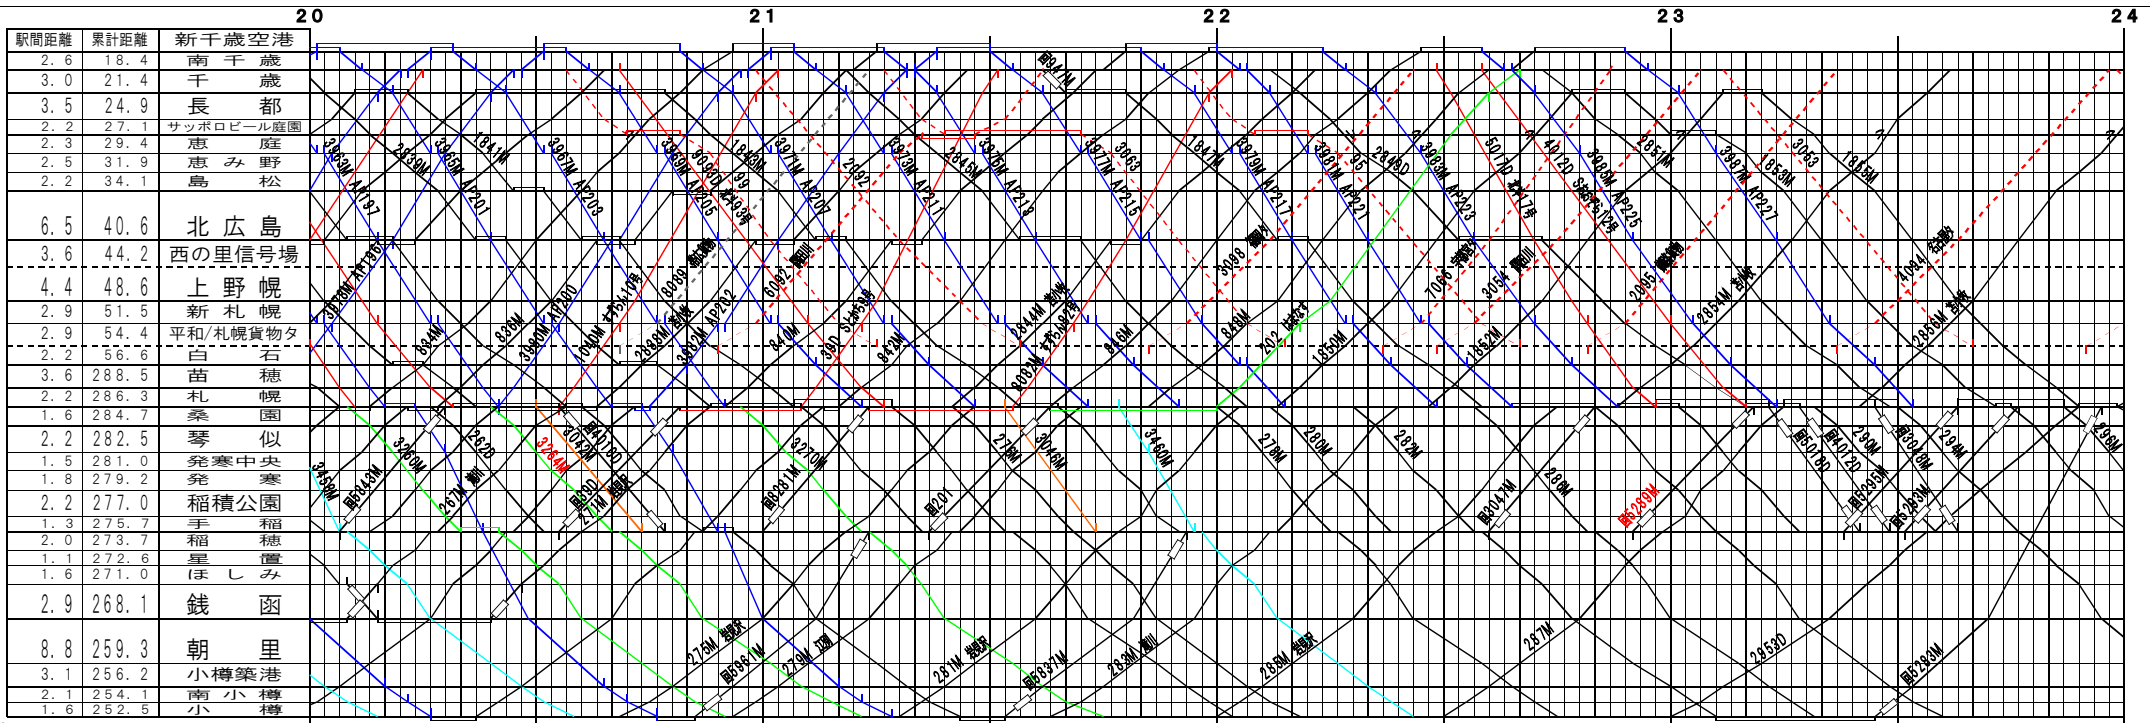

⑤註【千歳線・函館本線】新千歳空港～小樽(1)
© 2004-2014 SFL All rights reserved.

⑤註【千歳線・函館本線】新千歳空港～小樽(2)
© 2004-2014 SFL All rights reserved.

※千歳線・函館本線 新千歳空港～小樽 (3)
© 2004-2014 SFL All rights reserved.

※千歳線・函館本線 新千歳空港～小樽 (4)
© 2004-2014 SFL All rights reserved.