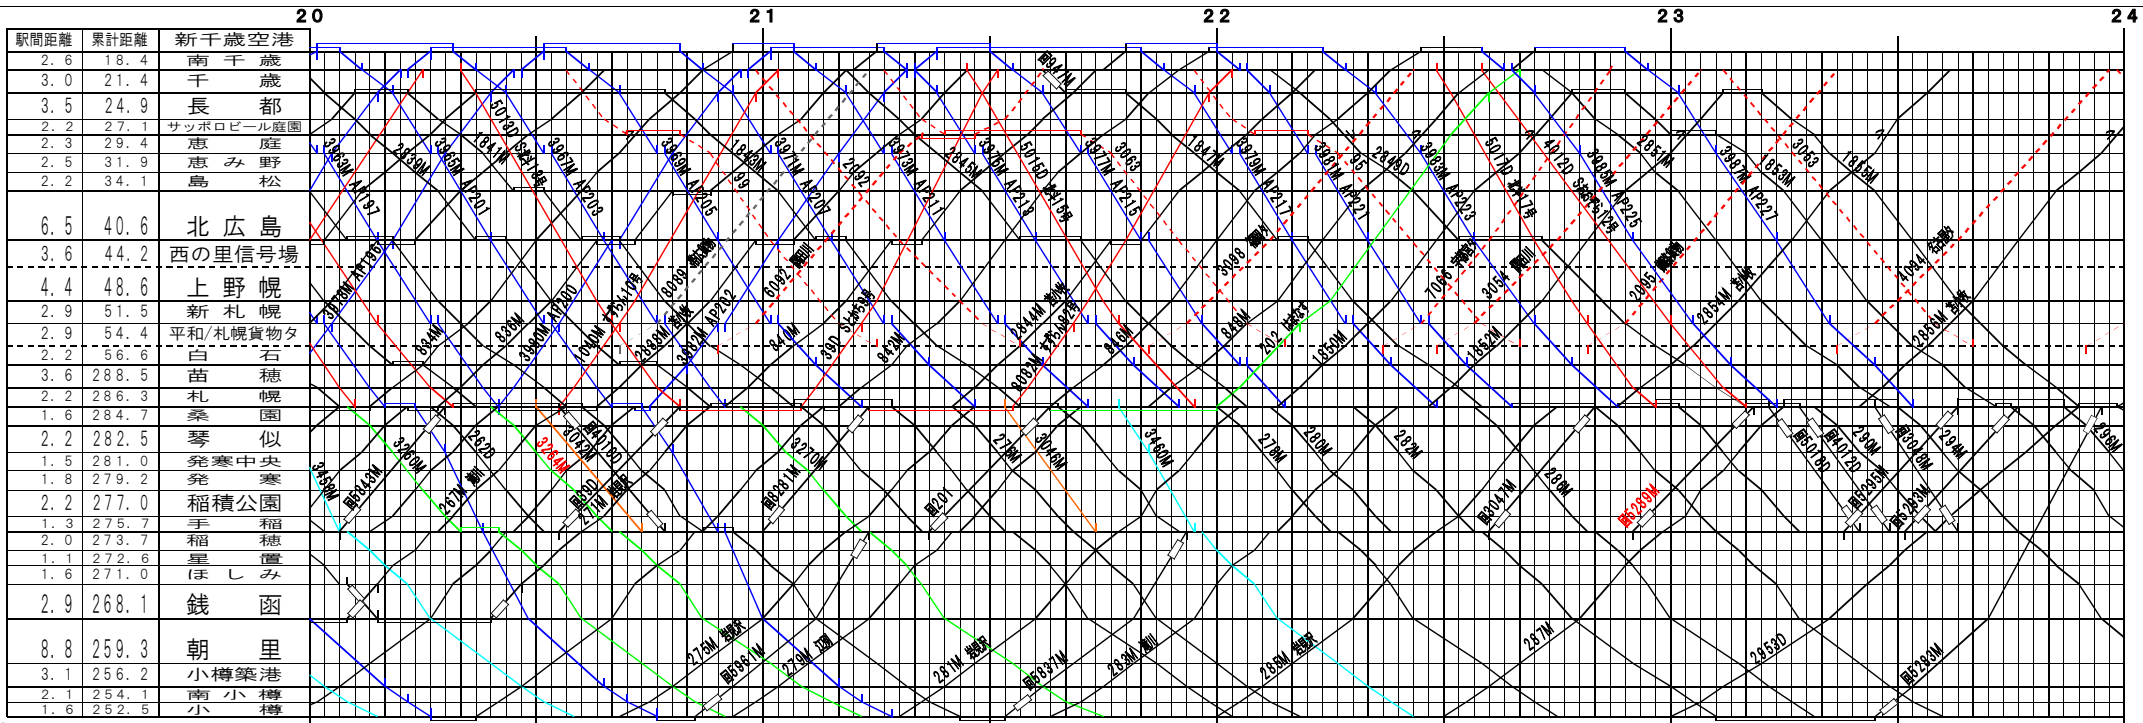

⑤註【千歳線・函館本線】新千歳空港～小樽(1)  
© 2004-2014 SFL All rights reserved.

⑤註【千歳線・函館本線】新千歳空港～小樽(2)  
© 2004-2014 SFL All rights reserved.

※千歳線・函館本線 新千歳空港～小樽 (3)  
© 2004-2014 SFL All rights reserved.

※千歳線・函館本線 新千歳空港～小樽 (4)  
© 2004-2014 SFL All rights reserved.