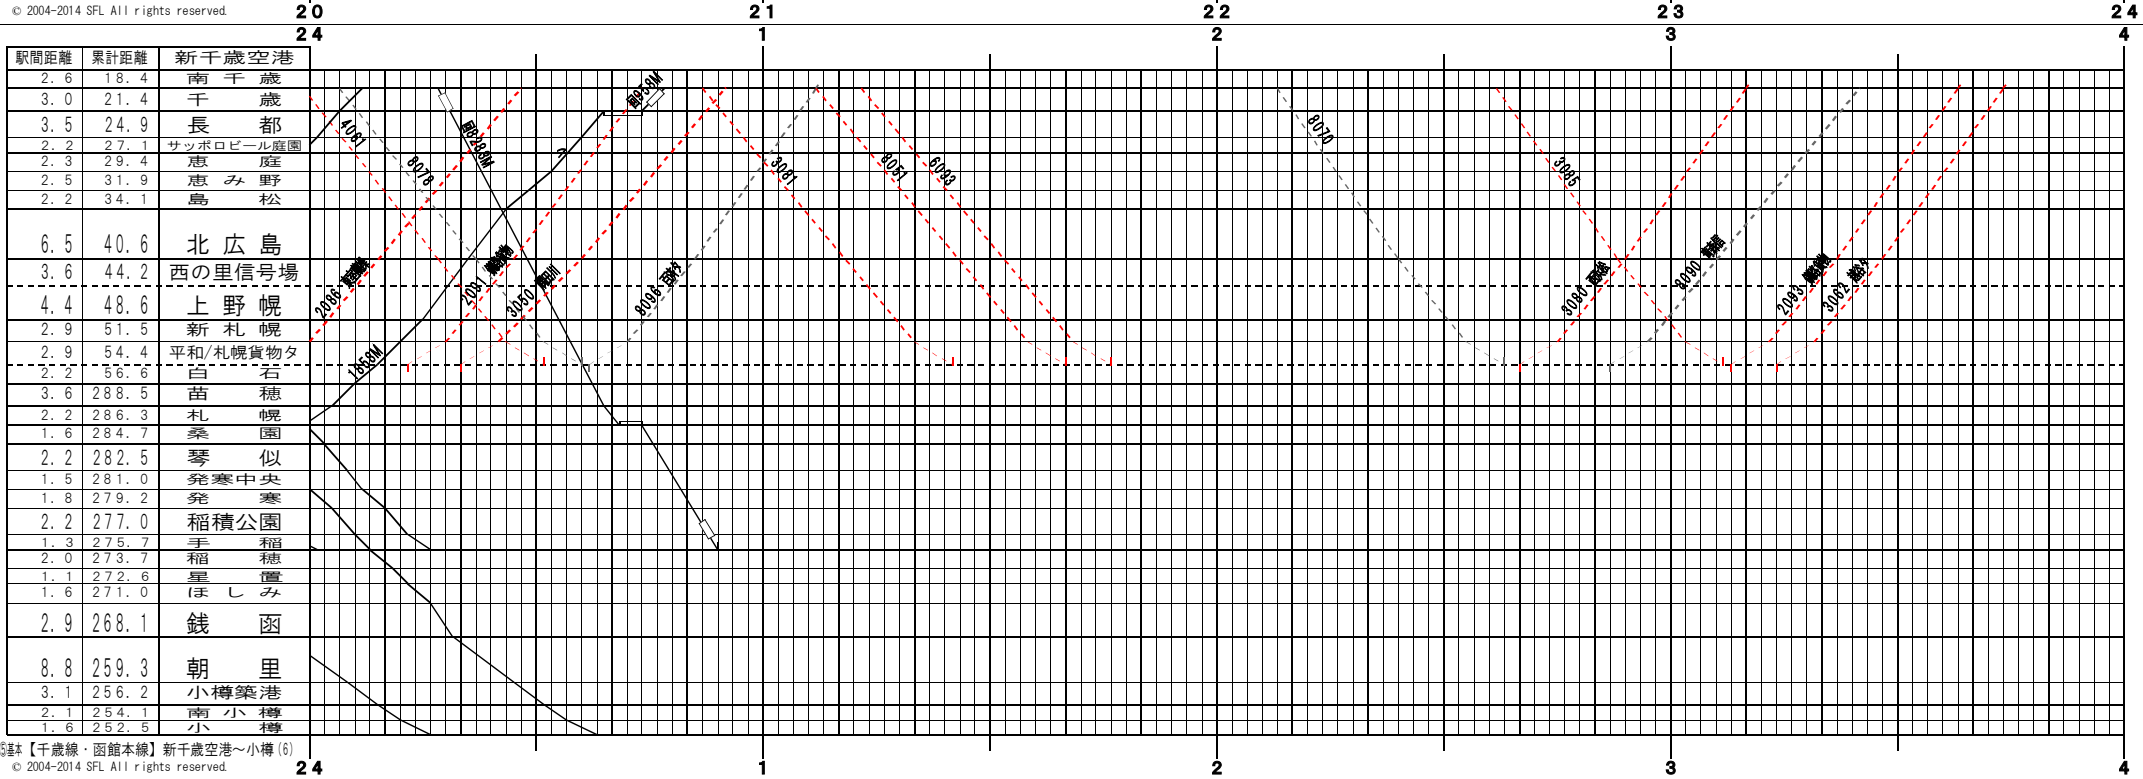

⑤註【千歳線・函館本線】新千歳空港～小樽(5)
© 2004-2014 SFL All rights reserved.

⑥註【千歳線・函館本線】新千歳空港～小樽(6)
© 2004-2014 SFL All rights reserved.