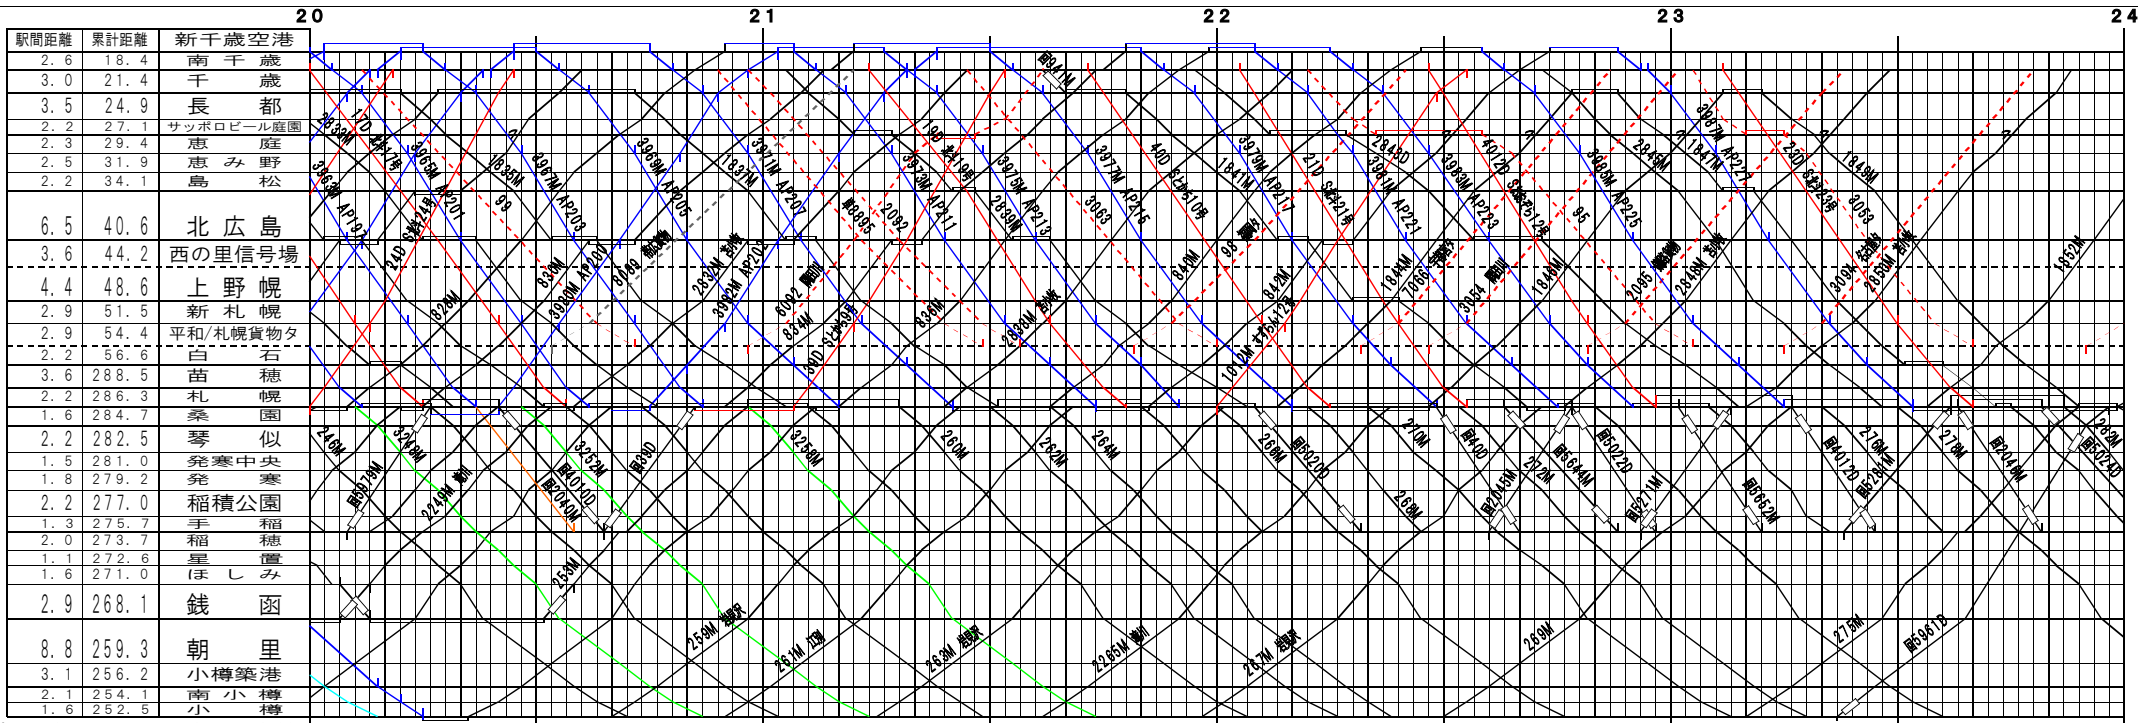

⑤註【千歳線・函館本線】新千歳空港～小樽(1)
© 2004-2016 SFL All rights reserved.

⑤註【千歳線・函館本線】新千歳空港～小樽(2)
© 2004-2016 SFL All rights reserved.

※本【千歳線・函館本線】新千歳空港～小樽(3)
© 2004-2016 SFL All rights reserved.

※本【千歳線・函館本線】新千歳空港～小樽(4)
© 2004-2016 SFL All rights reserved.