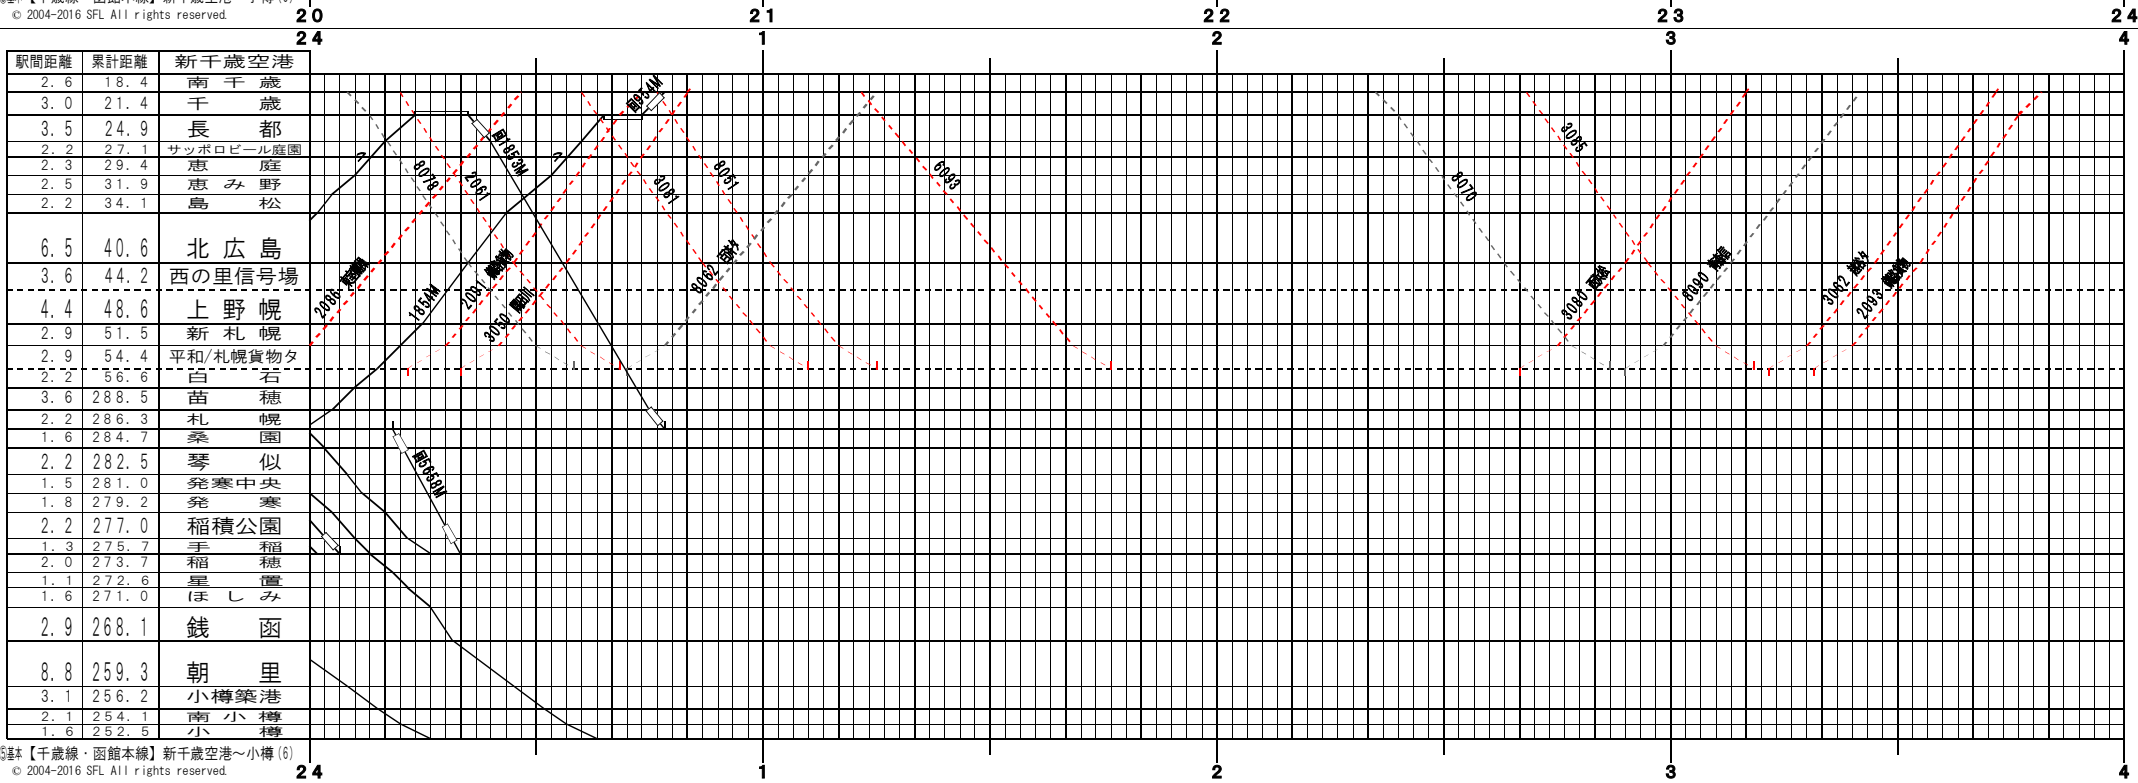

※本【千歳線・函館本線】新千歳空港～小樽(6)
© 2004-2016 SFL All rights reserved.

※本【千歳線・函館本線】新千歳空港～小樽(6)
© 2004-2016 SFL All rights reserved.