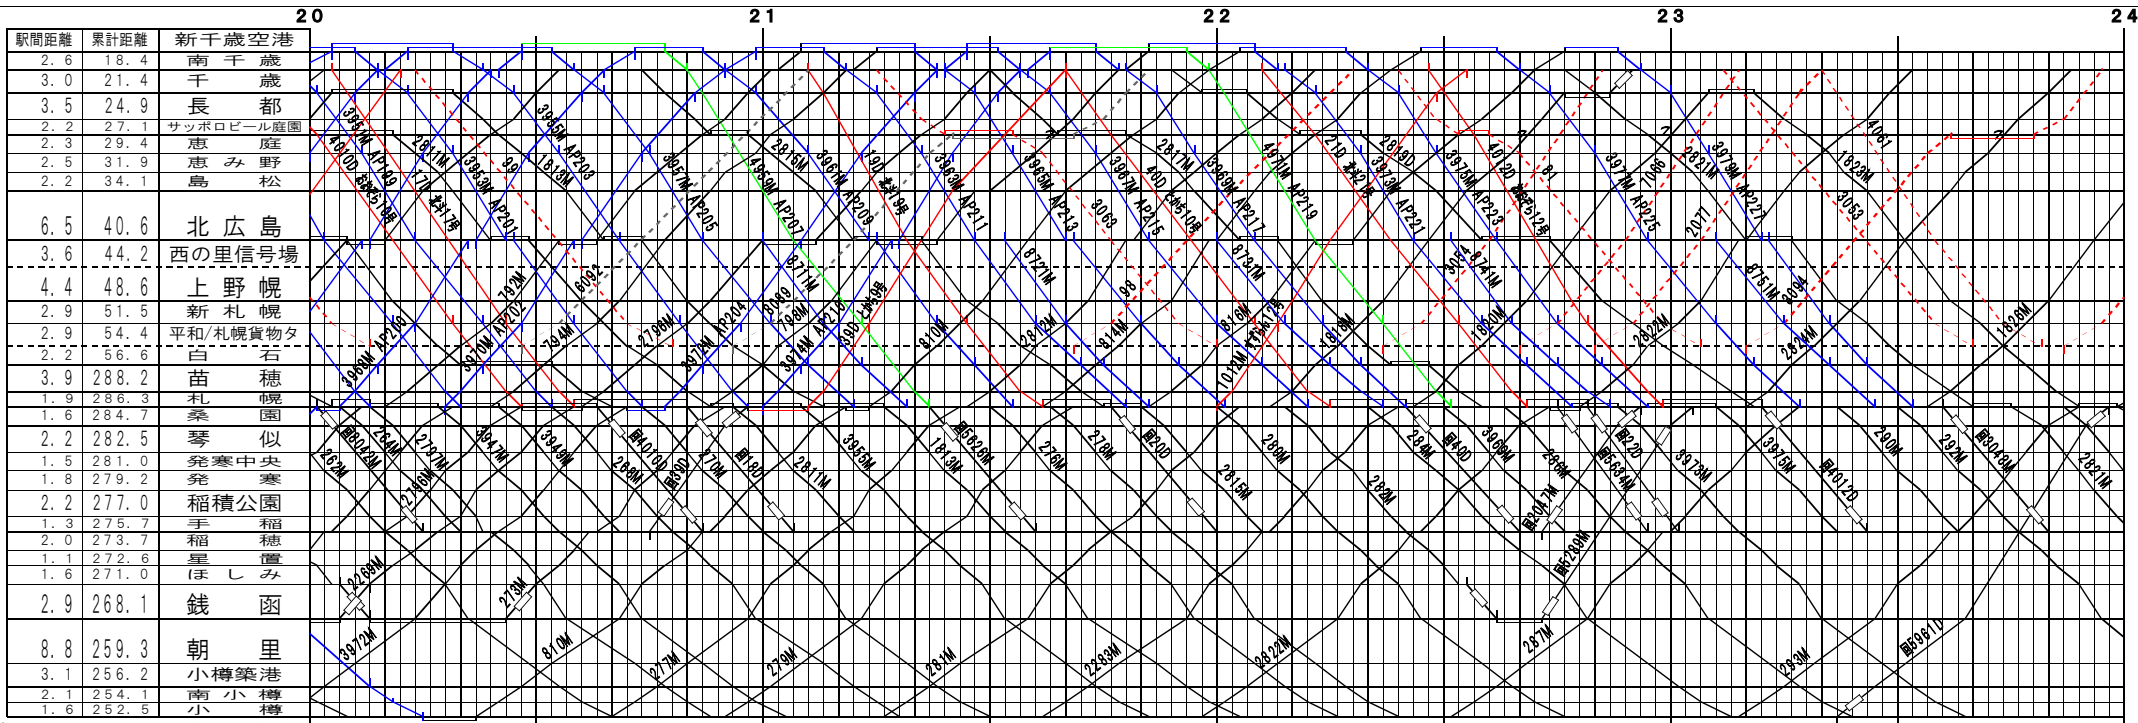

※【千歳線・函館本線】新千歳空港～小樽(1)  
© 2004-2023 SFL All rights reserved.

※【千歳線・函館本線】新千歳空港～小樽(2)  
© 2004-2023 SFL All rights reserved.

※千歳線・函館本線 新千歳空港～小樽 (3)  
© 2004-2023 SFL All rights reserved.

※千歳線・函館本線 新千歳空港～小樽 (4)  
© 2004-2023 SFL All rights reserved.