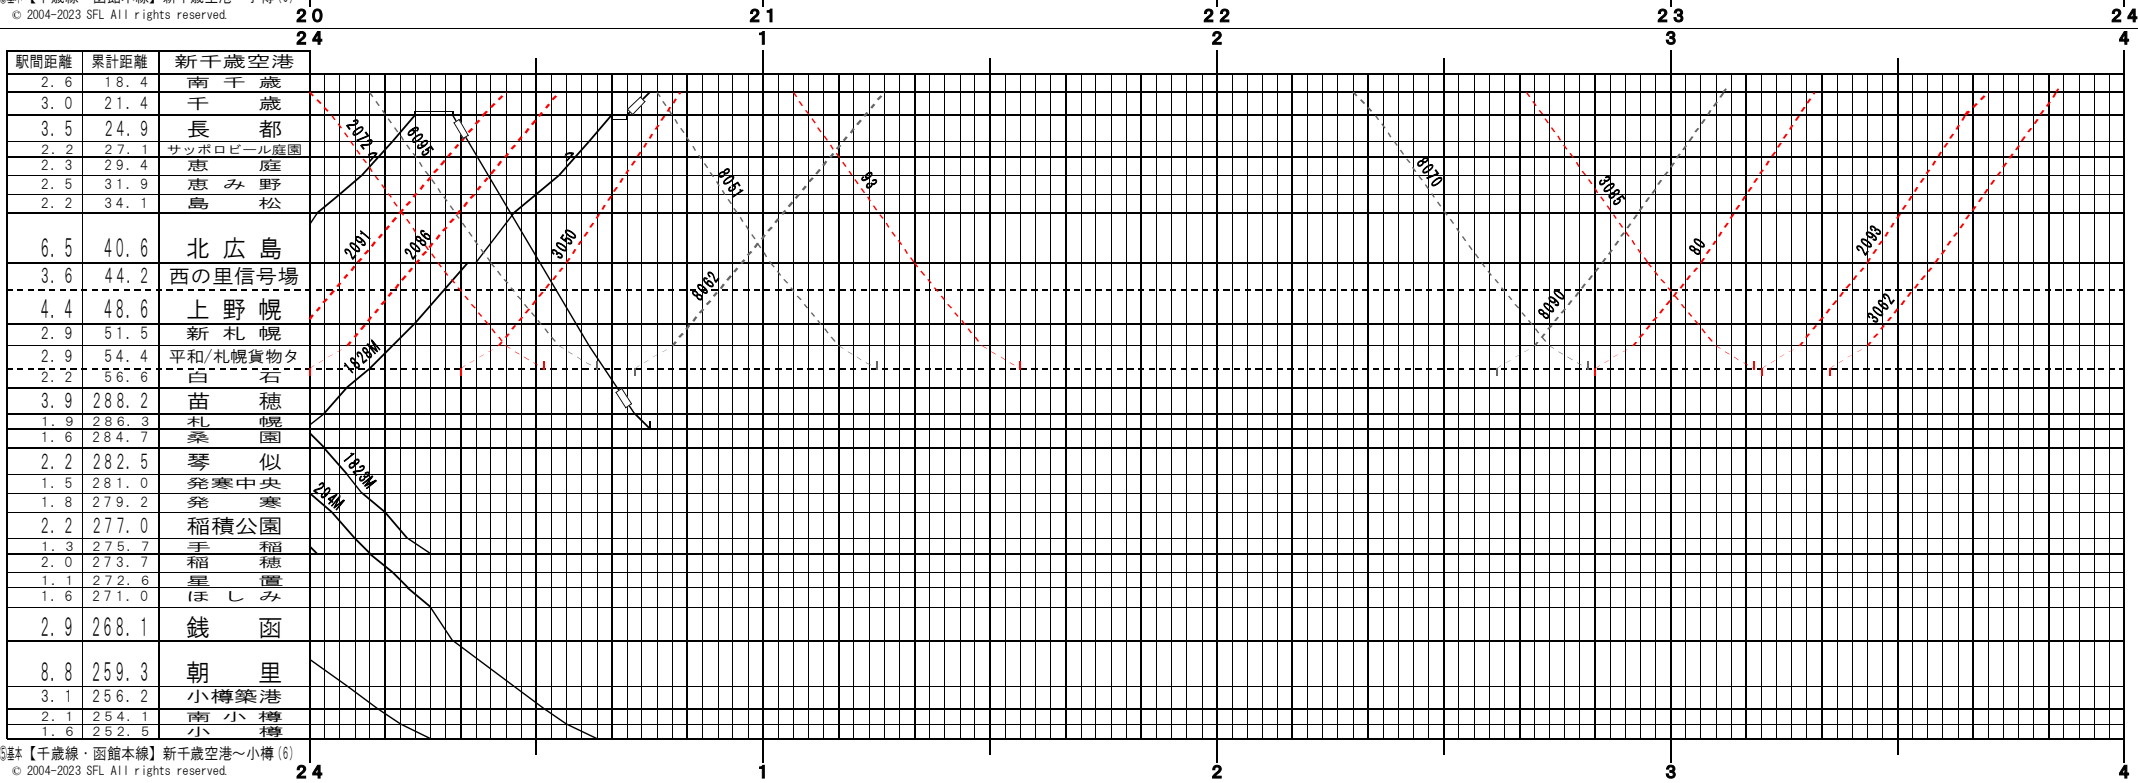

⑤註【千歳線・函館本線】新千歳空港～小樽(5)
© 2004-2023 SFL All rights reserved.

⑤註【千歳線・函館本線】新千歳空港～小樽(6)
© 2004-2023 SFL All rights reserved.