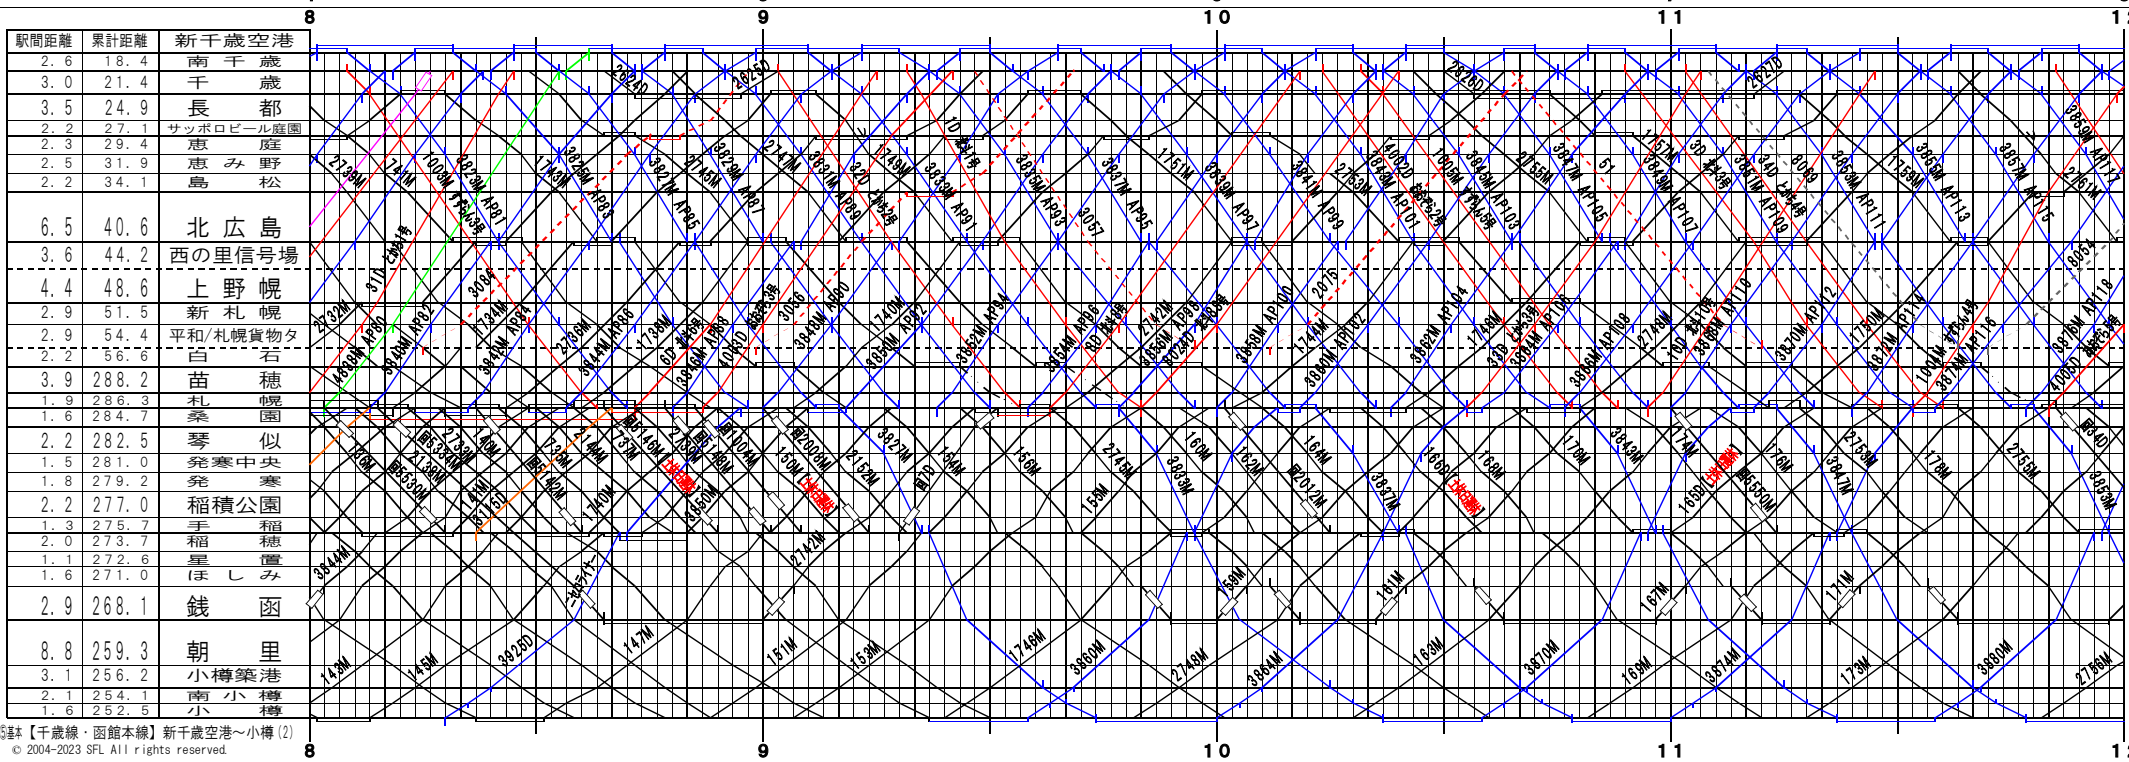

※【千歳線・函館本線】新千歳空港～小樽(1)  
© 2004-2023 SFL All rights reserved.

※【千歳線・函館本線】新千歳空港～小樽(2)  
© 2004-2023 SFL All rights reserved.

※千歳線・函館本線 新千歳空港～小樽 (3)  
© 2004-2023 SFL All rights reserved.

※千歳線・函館本線 新千歳空港～小樽 (4)  
© 2004-2023 SFL All rights reserved.