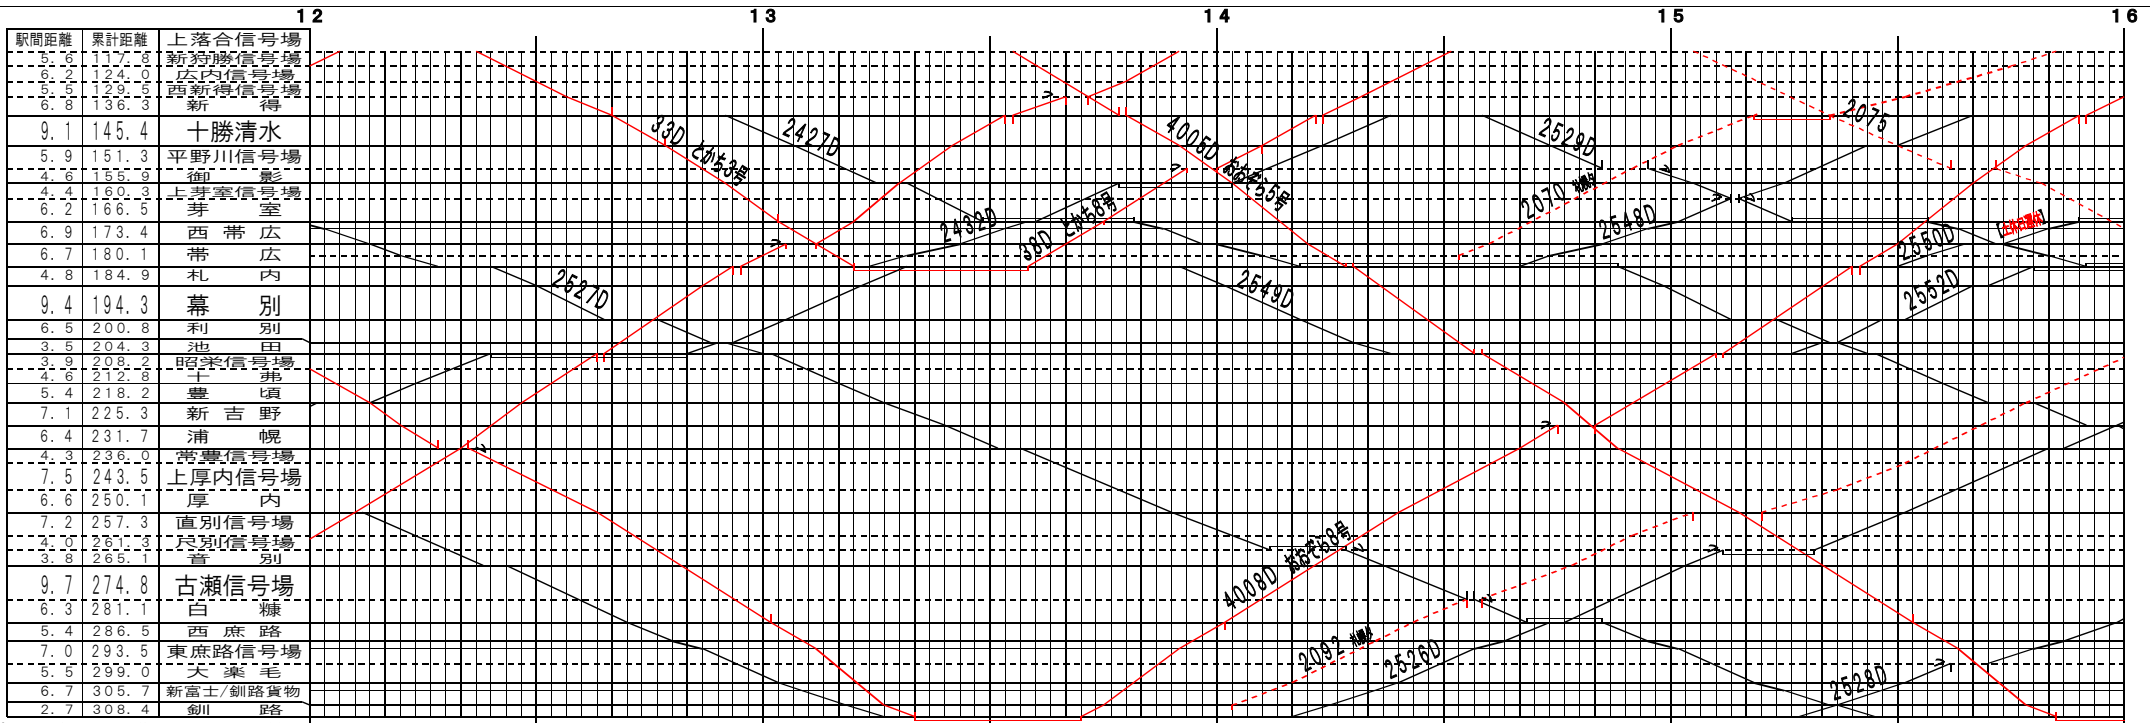

【根室本線】上落合信号場～釧路 (1)
© 2004-2021 SFL All rights reserved.

【根室本線】上落合信号場～釧路 (2)
© 2004-2021 SFL All rights reserved.

【根室本線】上落合信号場～釧路(3)

【根室本線】上落合信号場～釧路(4)