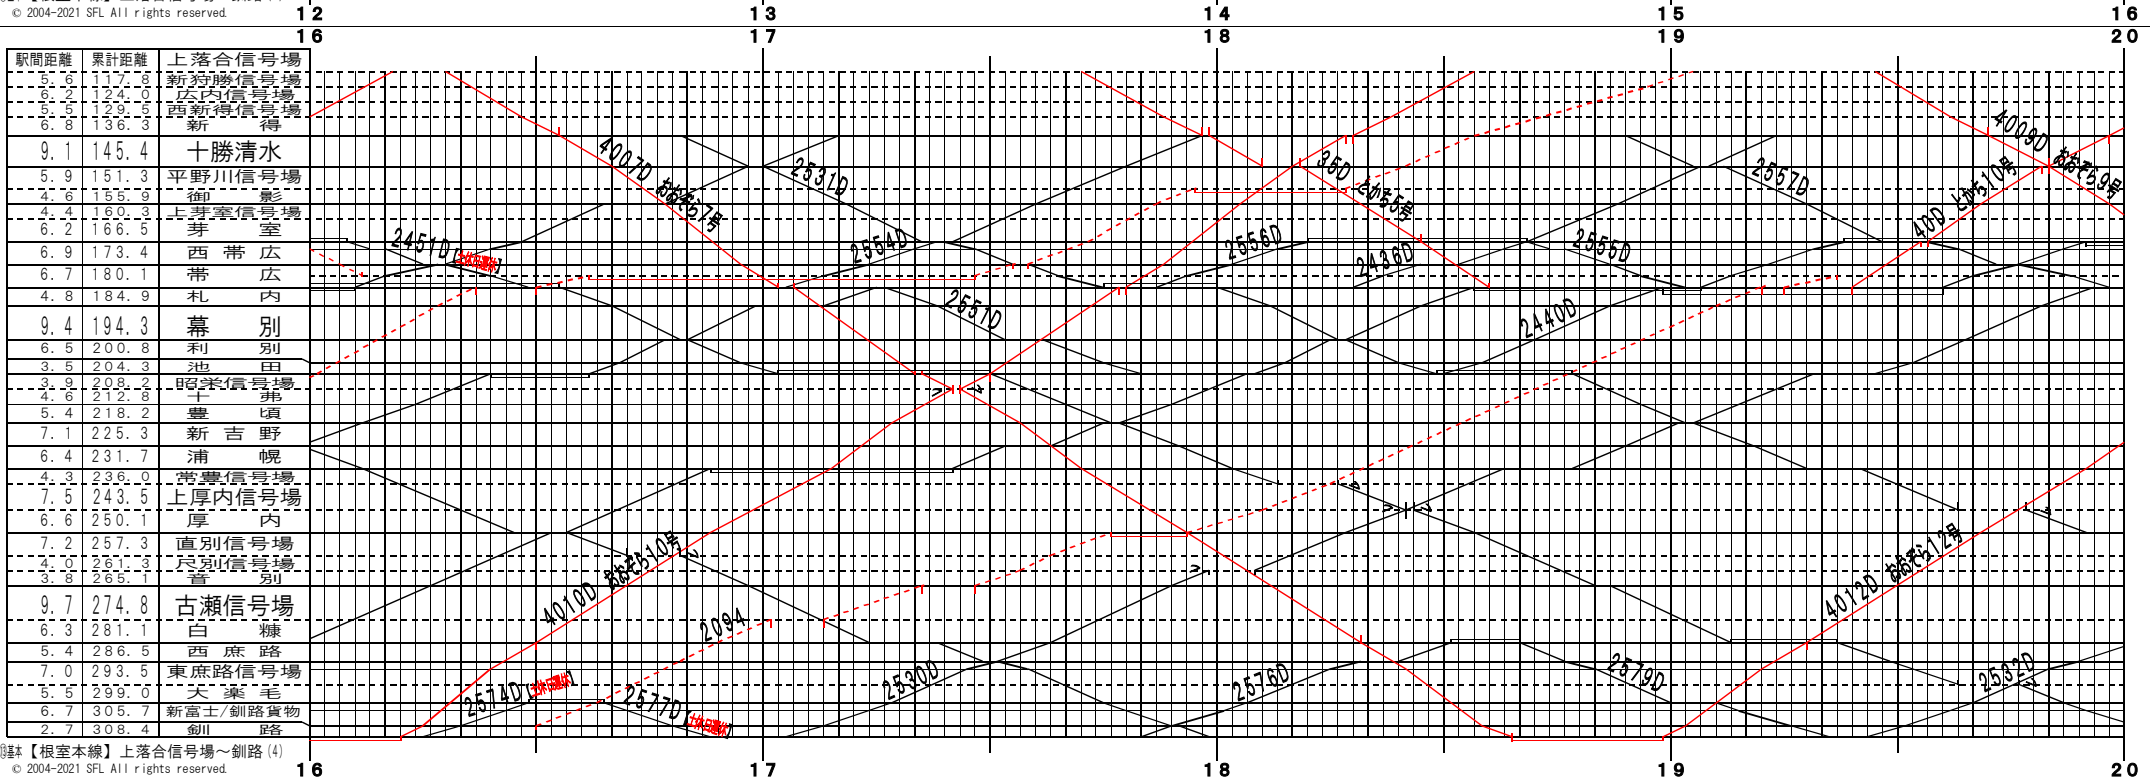

【根室本線】上落合信号場～釧路 (1)
© 2004-2021 SFL All rights reserved.

【根室本線】上落合信号場～釧路 (2)
© 2004-2021 SFL All rights reserved.

【根室本線】上落合信号場～釧路(3)

【根室本線】上落合信号場～釧路(4)