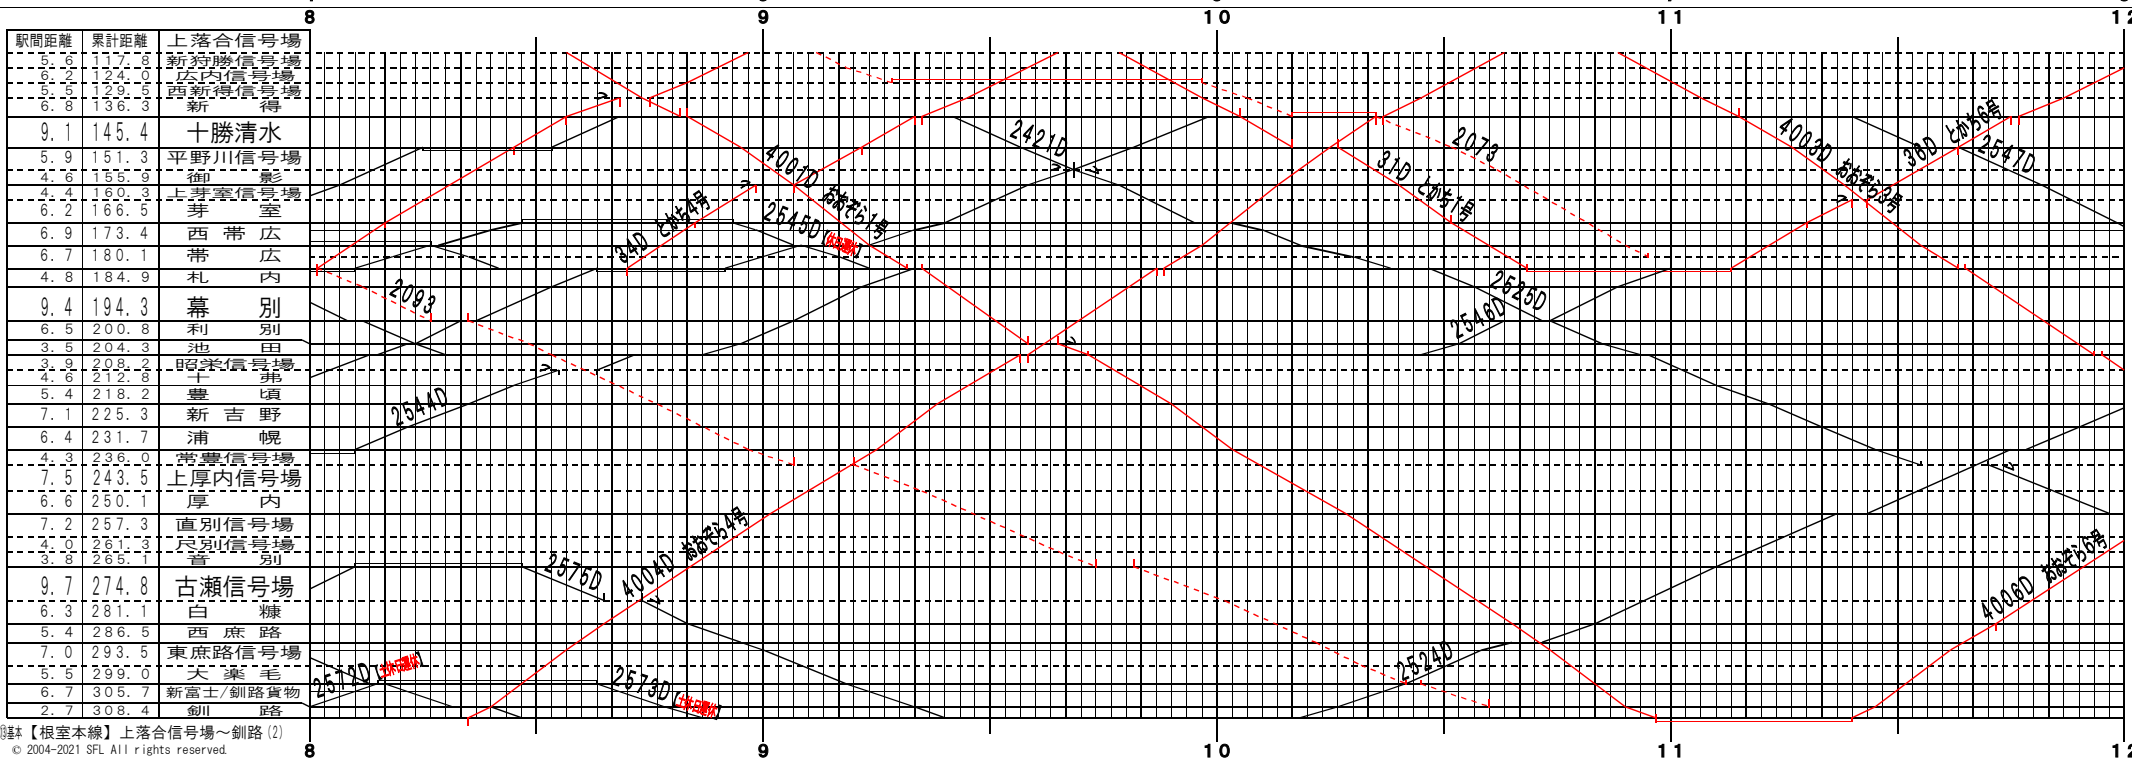

【根室本線】上落合信号場～釧路 (1)
© 2004-2021 SFL All rights reserved.

【根室本線】上落合信号場～釧路 (2)
© 2004-2021 SFL All rights reserved.

【根室本線】上落合信号場～釧路(3)

【根室本線】上落合信号場～釧路(4)