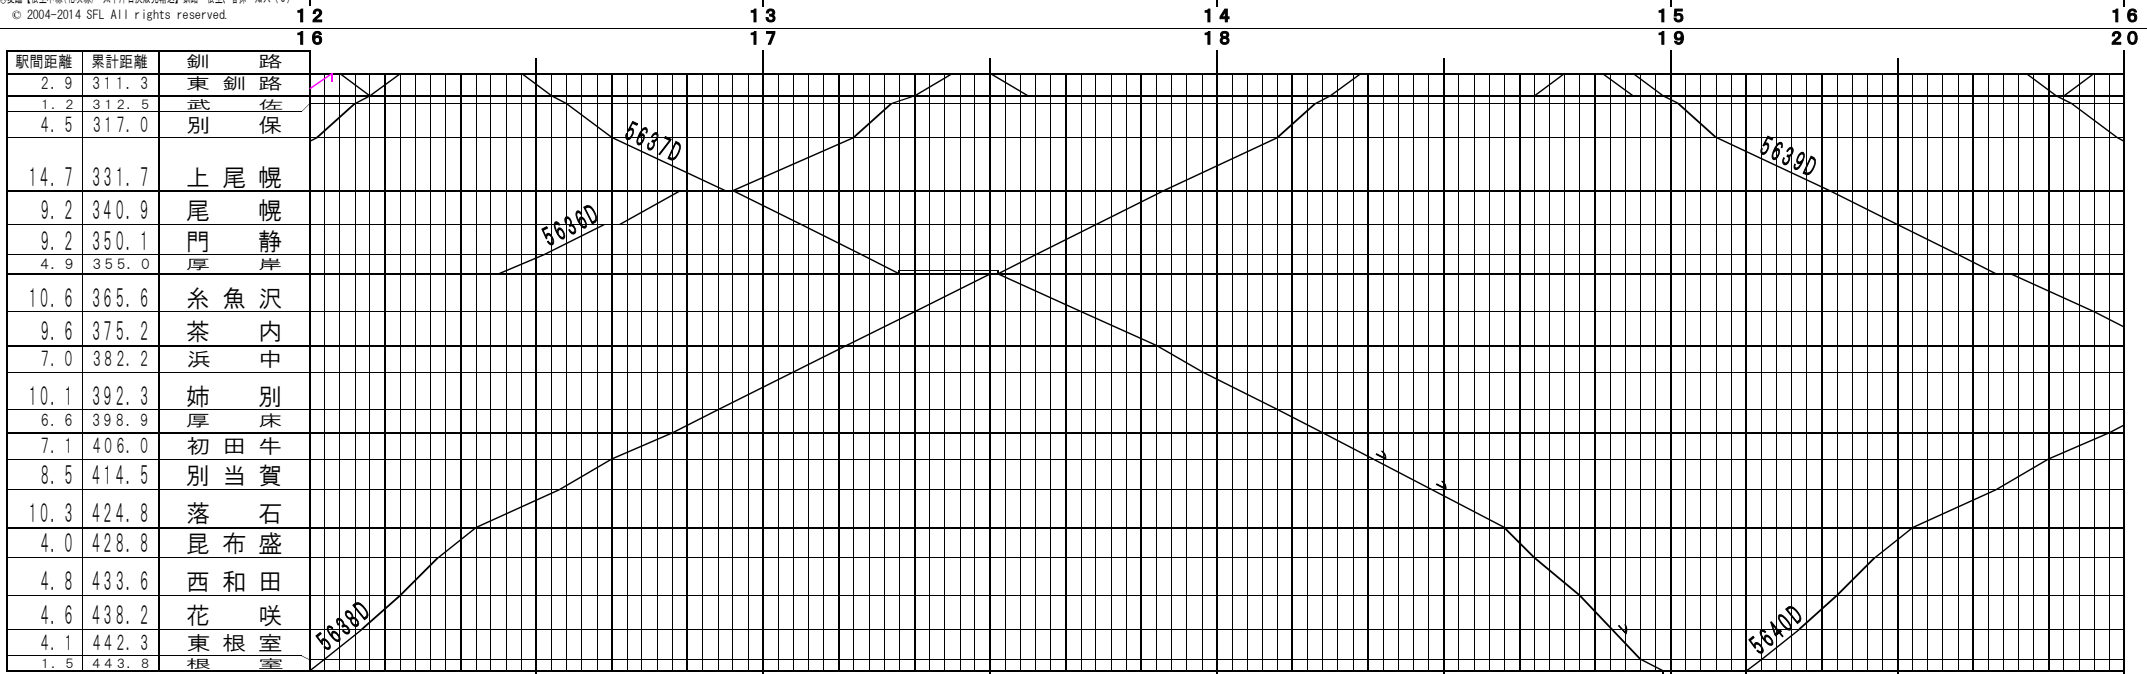

駅間距離	累計距離	春採
4.0	4.0	知人

©要路【原室本線(花袋線)・太平洋石炭販売輸送】釧路～根室、春採～知人(1)
© 2004-2014 SFL All rights reserved.

駅間距離	累計距離	春採
4.0	4.0	知人

©要路【原室本線(花袋線)・太平洋石炭販売輸送】釧路～根室、春採～知人(2)
© 2004-2014 SFL All rights reserved.

©夏臨【根室本線(花咲線)・太平洋石炭販売輸送】釧路～根室、春採～知人(3)
© 2004-2014 SFL All rights reserved.

©夏臨【根室本線(花咲線)・太平洋石炭販売輸送】釧路～根室、春採～知人(4)
© 2004-2014 SFL All rights reserved.

駅間距離	累計距離	春採
4.0	4.0	知人

©夏臨【原室本線(花咲線)・太平洋石炭販売輸送】釧路～根室、春採～知人(5)
© 2004-2014 SFL All rights reserved.

駅間距離	累計距離	春採
4.0	4.0	知人

©夏臨【原室本線(花咲線)・太平洋石炭販売輸送】釧路～根室、春採～知人(6)
© 2004-2014 SFL All rights reserved.