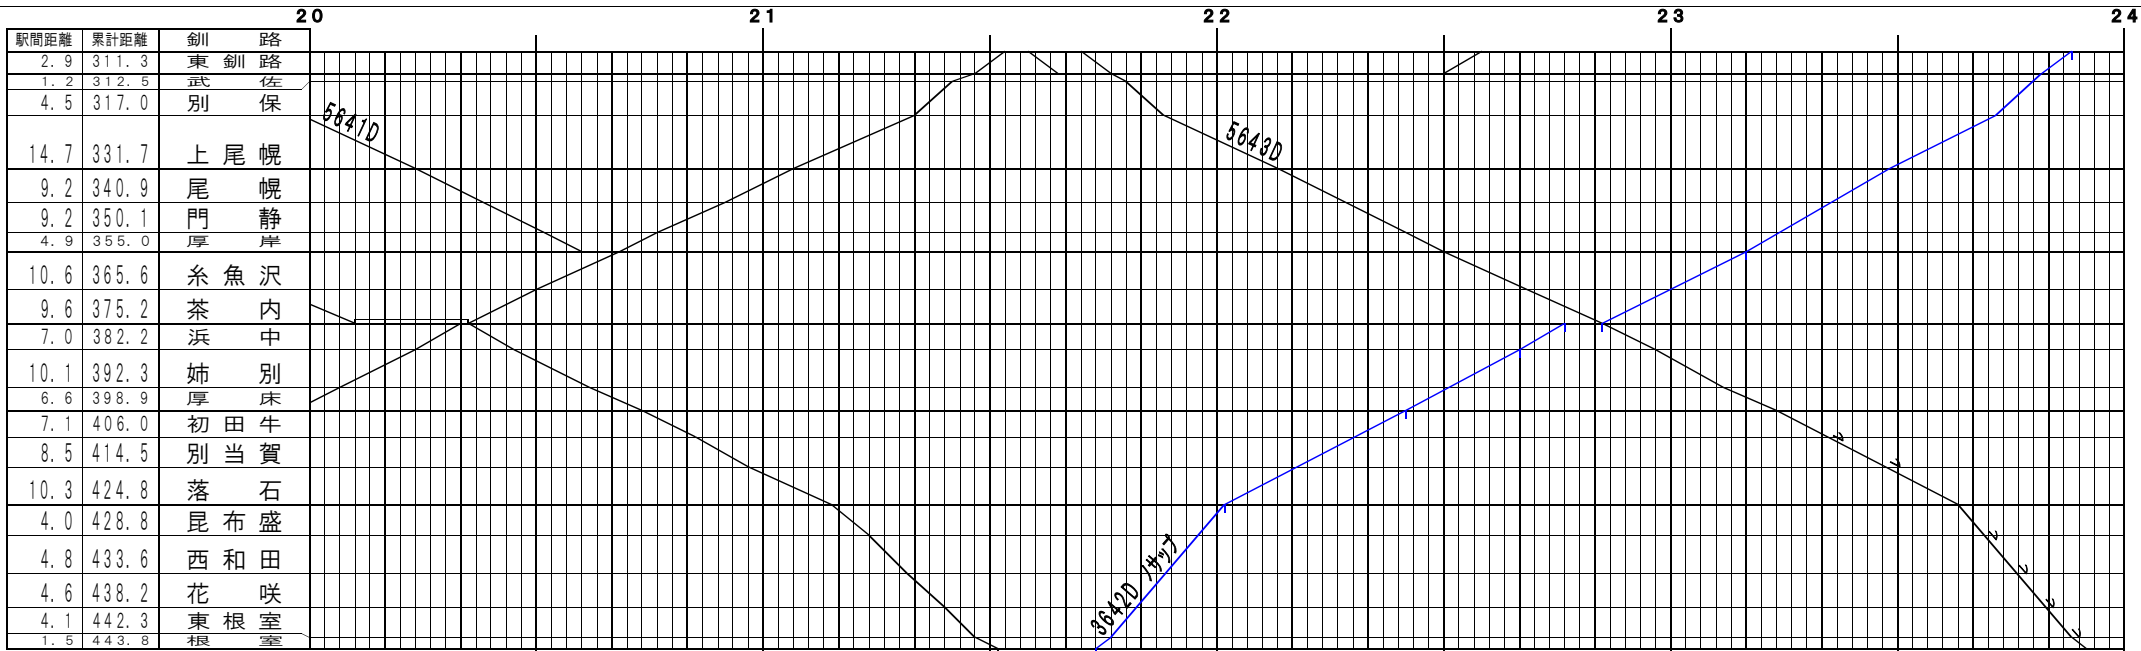

駅間距離	累計距離	春採
4.0	4.0	知人

©要路【原室本線(花袋線)・太平洋石炭販売輸送】釧路～根室、春採～知人(1)
© 2004-2014 SFL All rights reserved.

駅間距離	累計距離	春採
4.0	4.0	知人

©要路【原室本線(花袋線)・太平洋石炭販売輸送】釧路～根室、春採～知人(2)
© 2004-2014 SFL All rights reserved.

©夏臨【根室本線(花咲線)・太平洋石炭販売輸送】釧路～根室、春採～知人(3)
© 2004-2014 SFL All rights reserved.

©夏臨【根室本線(花咲線)・太平洋石炭販売輸送】釧路～根室、春採～知人(4)
© 2004-2014 SFL All rights reserved.

駅間距離	累計距離	春採
4.0	4.0	知人

©夏臨【原室本線(花咲線)・太平洋石炭販売輸送】釧路～根室、春採～知人(5)
© 2004-2014 SFL All rights reserved.

駅間距離	累計距離	春採
4.0	4.0	知人

©夏臨【原室本線(花咲線)・太平洋石炭販売輸送】釧路～根室、春採～知人(6)
© 2004-2014 SFL All rights reserved.