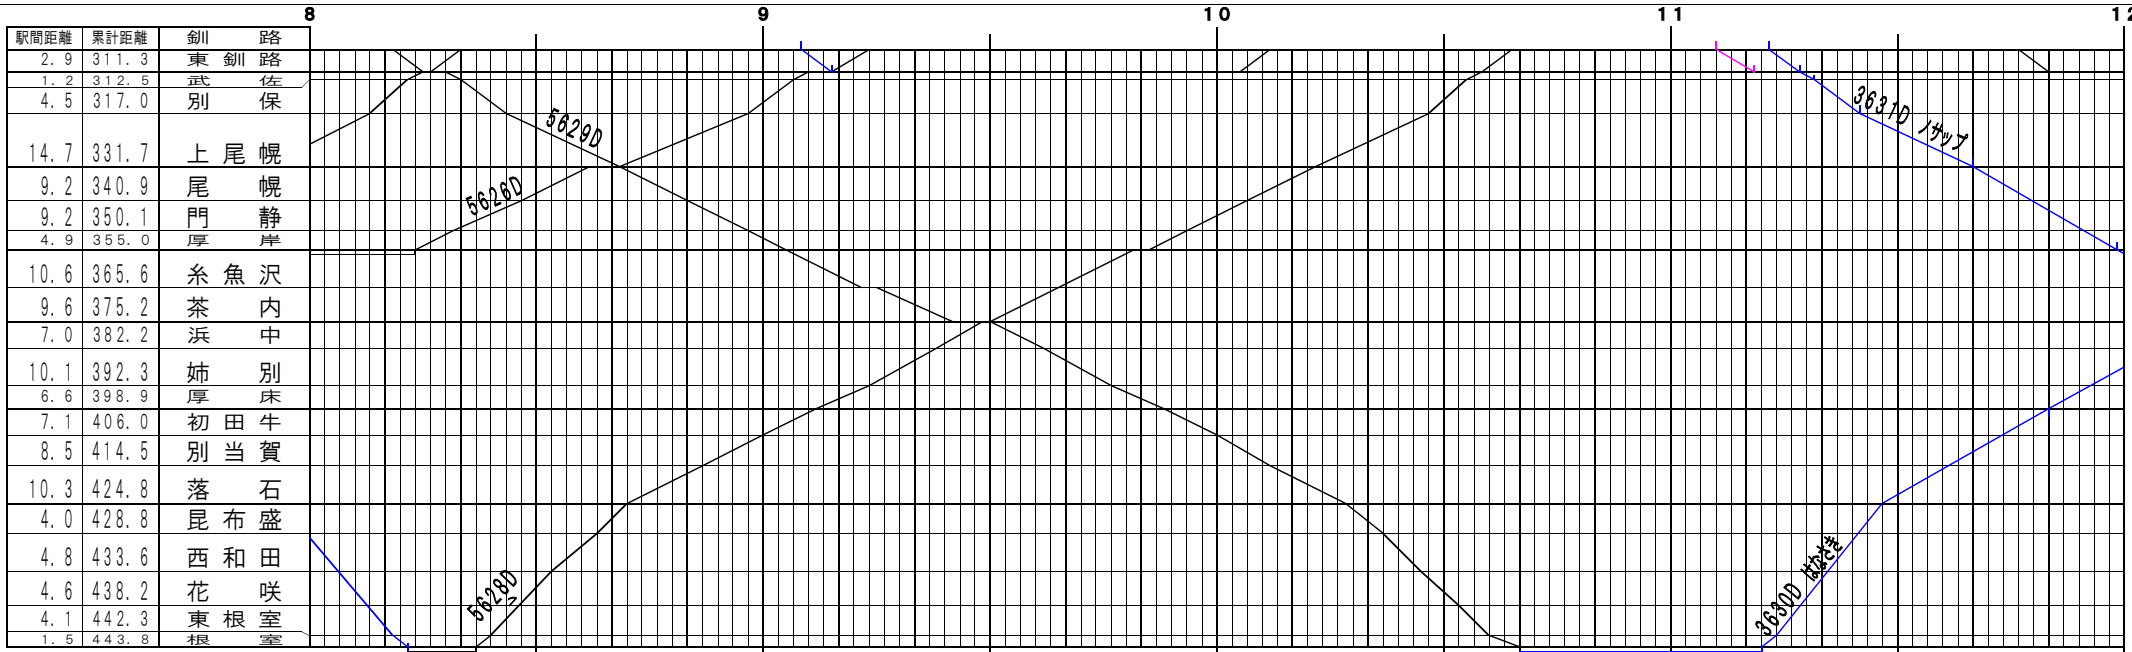

駅間距離	累計距離	春採
4.0	4.0	知人

©要路【原室本線(花袋線)・太平洋石炭販売輸送】釧路～根室、春採～知人(1)
© 2004-2014 SFL All rights reserved.

駅間距離	累計距離	春採
4.0	4.0	知人

©要路【原室本線(花袋線)・太平洋石炭販売輸送】釧路～根室、春採～知人(2)
© 2004-2014 SFL All rights reserved.

©夏臨【根室本線(花咲線)・太平洋石炭販売輸送】釧路～根室、春採～知人(3)
© 2004-2014 SFL All rights reserved.

©夏臨【根室本線(花咲線)・太平洋石炭販売輸送】釧路～根室、春採～知人(4)
© 2004-2014 SFL All rights reserved.

駅間距離	累計距離	春採
4.0	4.0	知人

©夏臨【原室本線(花咲線)・太平洋石炭販売輸送】釧路～根室、春採～知人(5)
© 2004-2014 SFL All rights reserved.

駅間距離	累計距離	春採
4.0	4.0	知人

©夏臨【原室本線(花咲線)・太平洋石炭販売輸送】釧路～根室、春採～知人(6)
© 2004-2014 SFL All rights reserved.