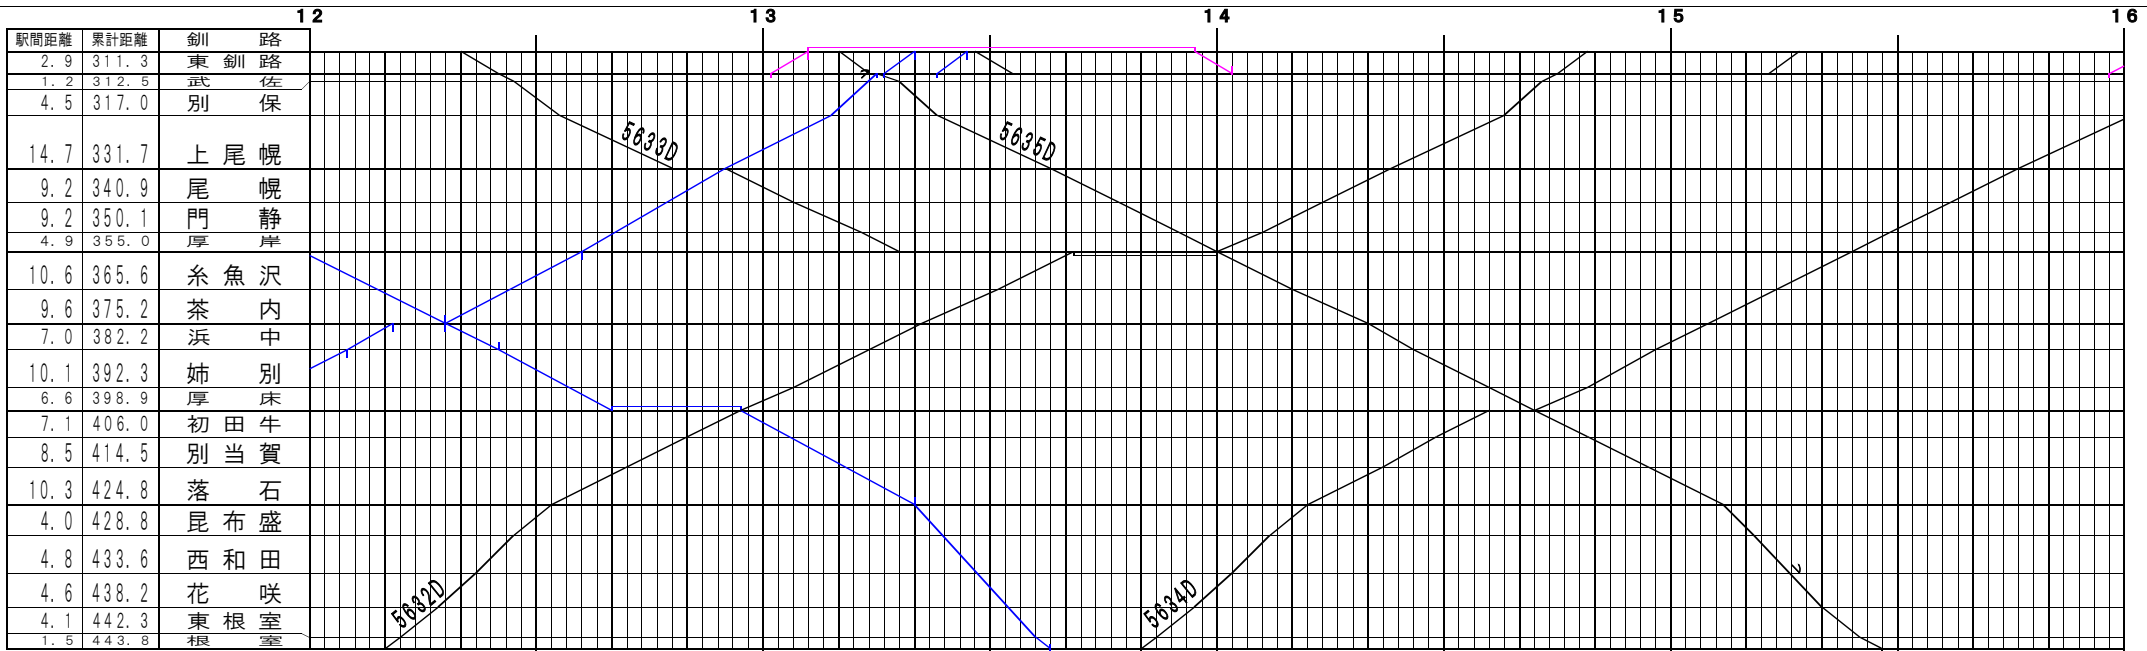

駅間距離	累計距離	春採
4.0	4.0	知人

©要路【原室本線(花袋線)・太平洋石炭販売輸送】釧路～根室、春採～知人(1)
© 2004-2014 SFL All rights reserved.

駅間距離	累計距離	春採
4.0	4.0	知人

©要路【原室本線(花袋線)・太平洋石炭販売輸送】釧路～根室、春採～知人(2)
© 2004-2014 SFL All rights reserved.

©夏臨【根室本線(花咲線)・太平洋石炭販売輸送】釧路～根室、春採～知人(3)
© 2004-2014 SFL All rights reserved.

©夏臨【根室本線(花咲線)・太平洋石炭販売輸送】釧路～根室、春採～知人(4)
© 2004-2014 SFL All rights reserved.

駅間距離	累計距離	春採
4.0	4.0	知人

©夏臨【原室本線(花咲線)・太平洋石炭販売輸送】釧路～根室、春採～知人(5)
© 2004-2014 SFL All rights reserved.

駅間距離	累計距離	春採
4.0	4.0	知人

©夏臨【原室本線(花咲線)・太平洋石炭販売輸送】釧路～根室、春採～知人(6)
© 2004-2014 SFL All rights reserved.