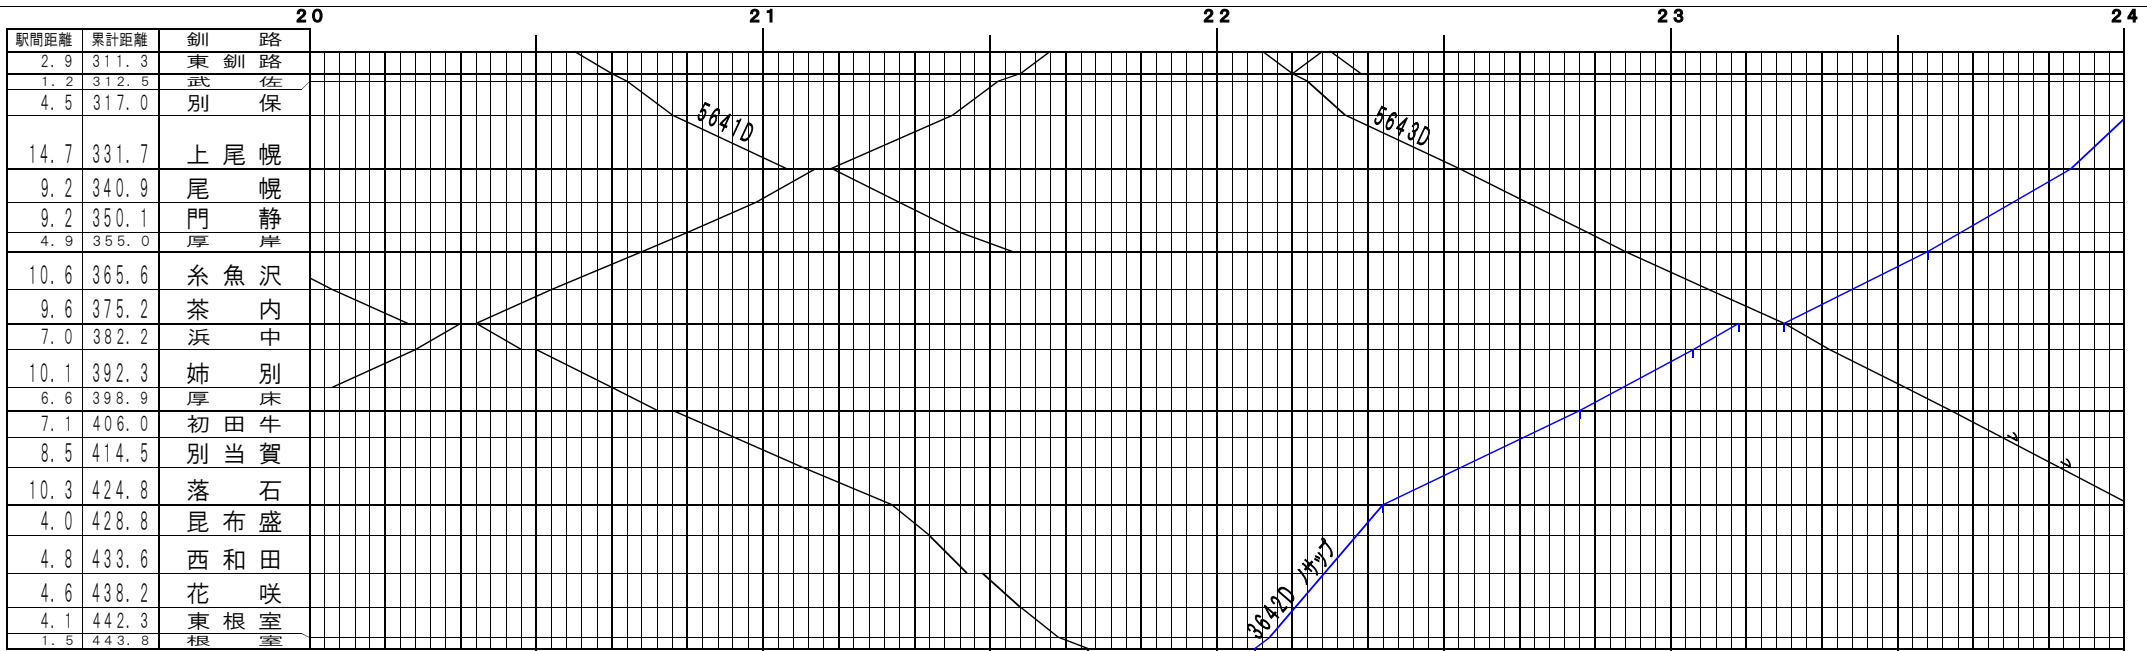

駅間距離	累計距離	春採
4.0	4.0	知人

©夏臨【原室本線(花咲線)・太平洋石炭販売輸送】釧路～根室、春採～知人(5)
© 2004-2014 SFL All rights reserved.