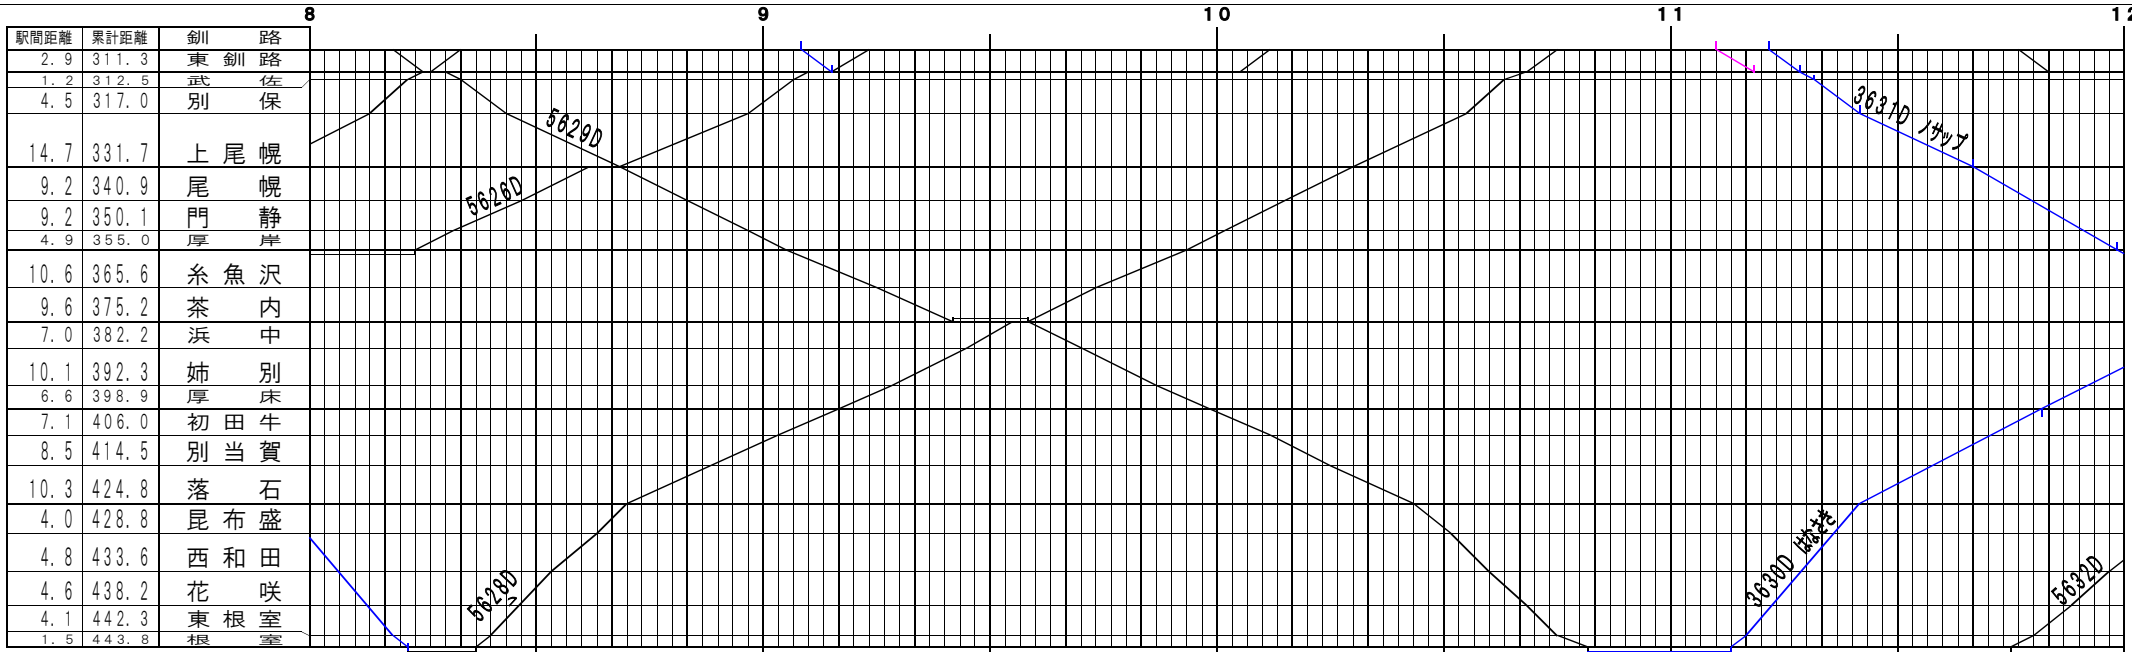

駅間距離	累計距離	春採
4.0	4.0	知人

© 2004-2014 SFL All rights reserved.

駅間距離	累計距離	春採
4.0	4.0	知人

© 2004-2014 SFL All rights reserved.

駅間距離	累計距離	春採
4.0	4.0	知人

©要路【原室本線(花咲線)・太平洋石炭販売輸送】別路~原室、春採~知人(3)
© 2004-2014 SFL All rights reserved.

駅間距離	累計距離	春採
4.0	4.0	知人

©要路【原室本線(花咲線)・太平洋石炭販売輸送】別路~原室、春採~知人(4)
© 2004-2014 SFL All rights reserved.

駅間距離	累計距離	春採
4.0	4.0	知人

©夏臨【原室本線(花咲線)・太平洋石炭販売輸送】釧路～根室、春採～知人(5)
© 2004-2014 SFL All rights reserved.

駅間距離	累計距離	春採
4.0	4.0	知人