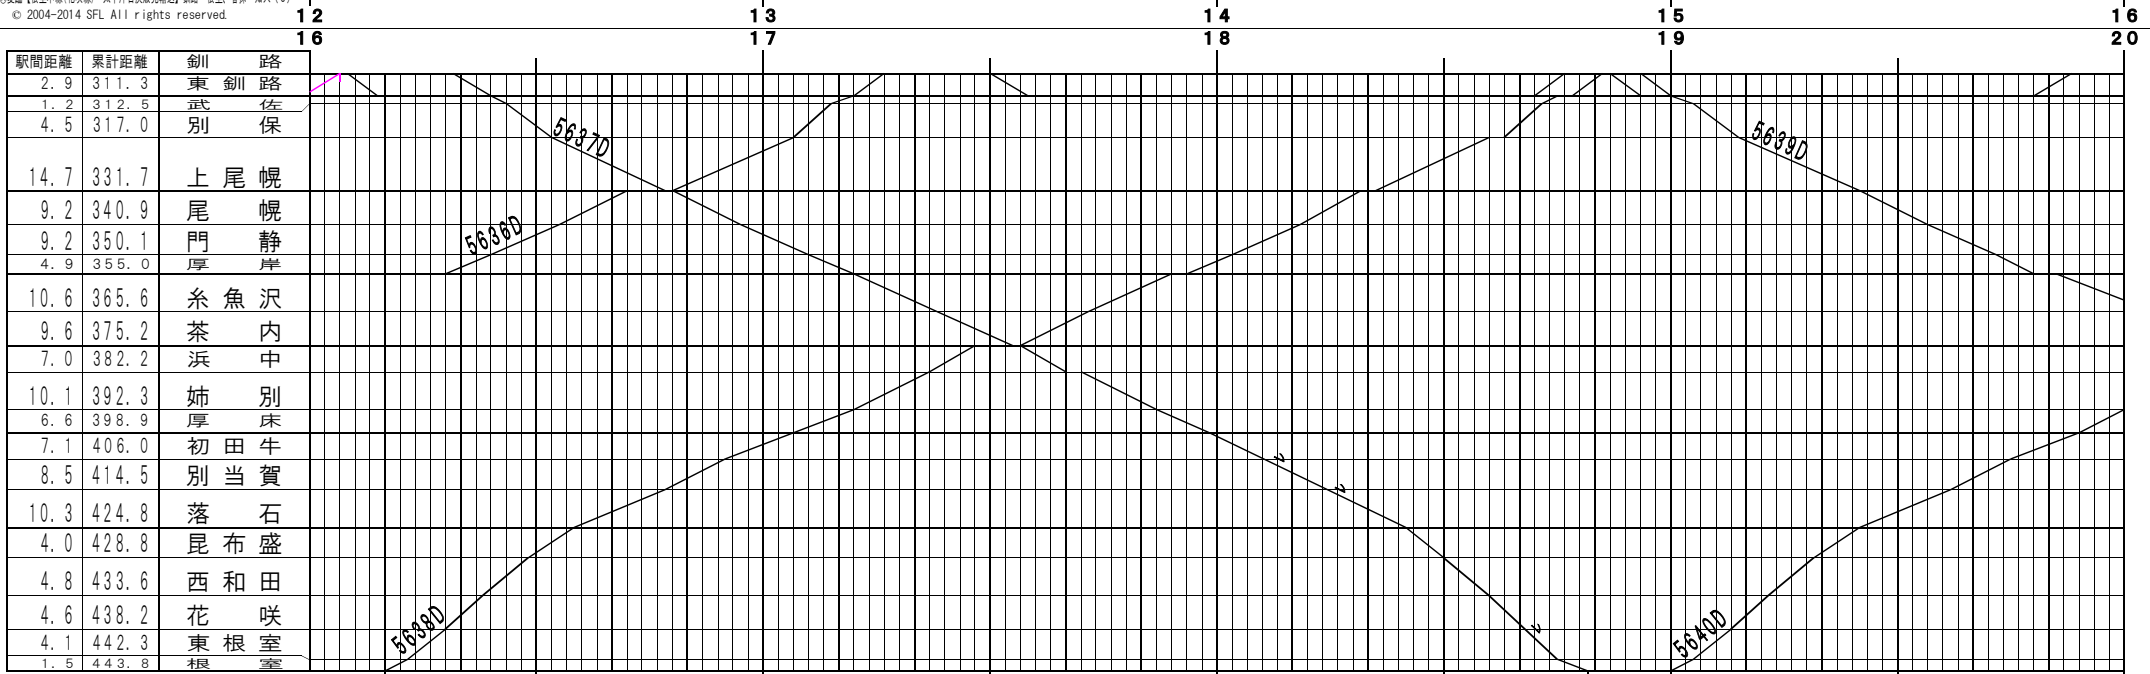

駅間距離	累計距離	春採
4.0	4.0	知人

© 2004-2014 SFL All rights reserved.

駅間距離	累計距離	春採
4.0	4.0	知人

© 2004-2014 SFL All rights reserved.

駅間距離	累計距離	春採
4.0	4.0	知人

©要路【原室本線(花咲線)・太平洋石炭販売輸送】別路~原室、春採~知人(3)
© 2004-2014 SFL All rights reserved.

駅間距離	累計距離	春採
4.0	4.0	知人

©要路【原室本線(花咲線)・太平洋石炭販売輸送】別路~原室、春採~知人(4)
© 2004-2014 SFL All rights reserved.

駅間距離	累計距離	春採
4.0	4.0	知人

©夏臨【原室本線(花咲線)・太平洋石炭販売輸送】釧路～根室、春採～知人(5)
© 2004-2014 SFL All rights reserved.

駅間距離	累計距離	春採
4.0	4.0	知人