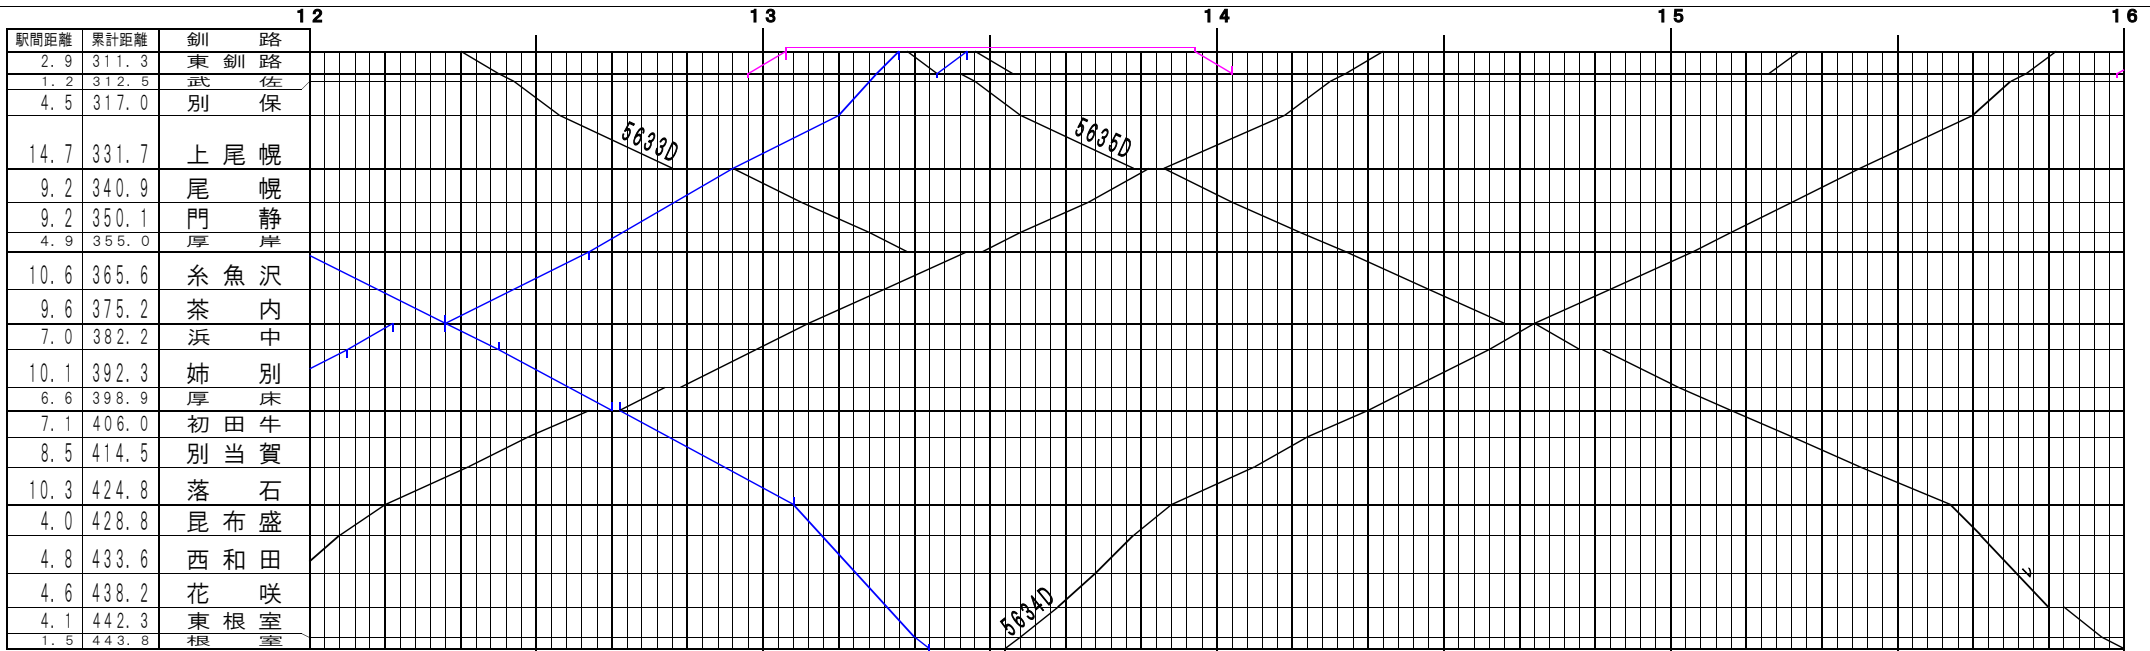

駅間距離	累計距離	春採
4.0	4.0	知人

© 2004-2014 SFL All rights reserved.

駅間距離	累計距離	春採
4.0	4.0	知人

© 2004-2014 SFL All rights reserved.

駅間距離	累計距離	春採
4.0	4.0	知人

©要路【原室本線(花咲線)・太平洋石炭販売輸送】別路~原室、春採~知人(3)
© 2004-2014 SFL All rights reserved.