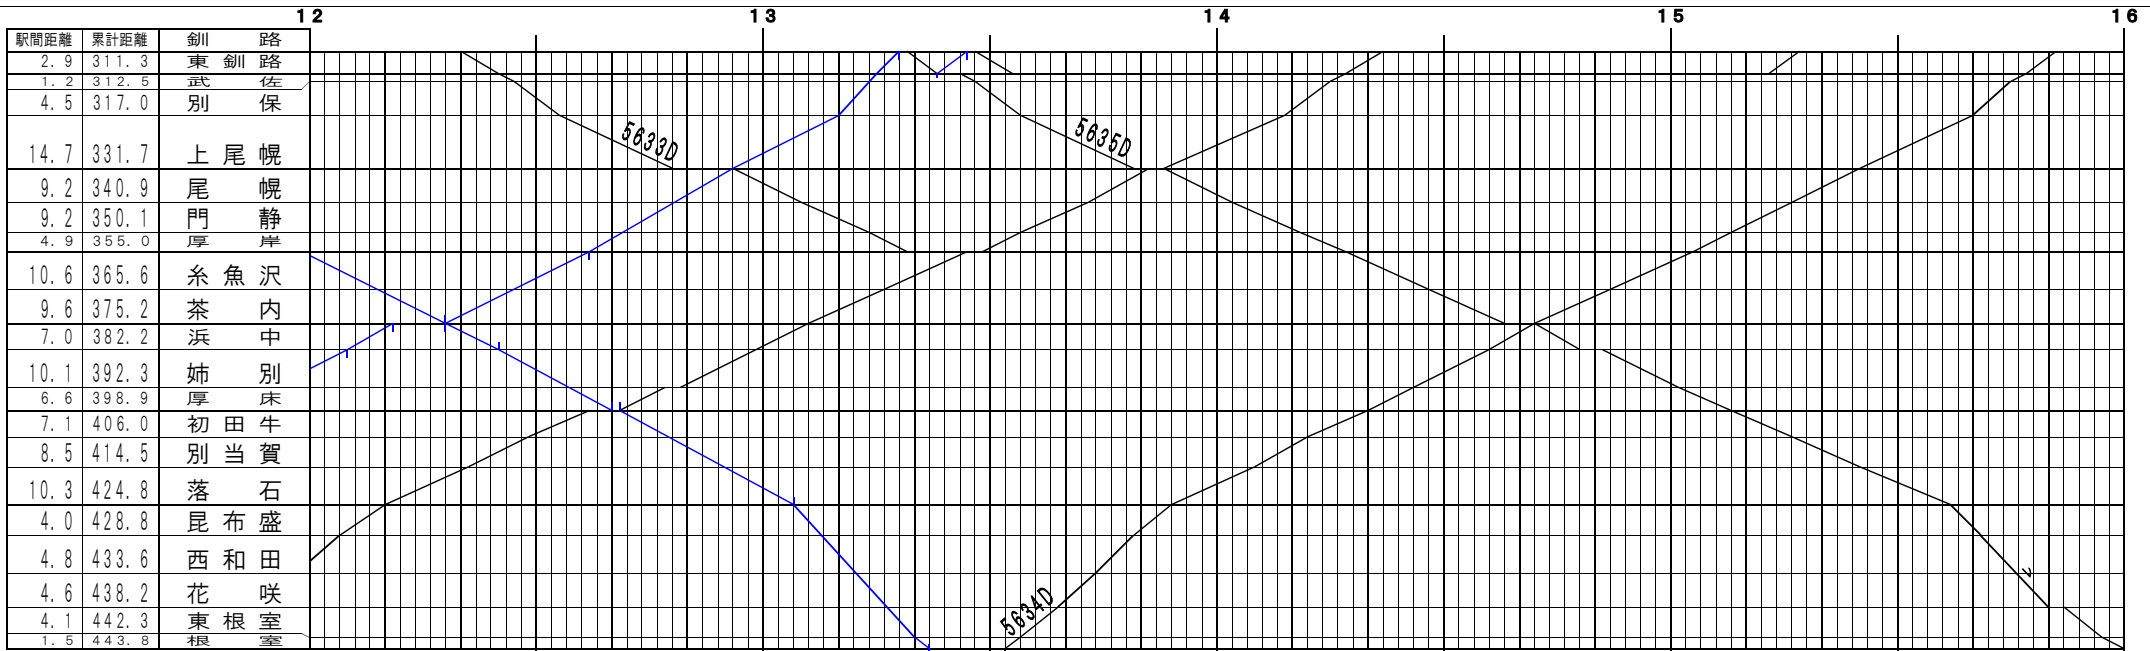

駅間距離	累計距離	春採
4.0	4.0	知人

©基本【原室本線(花袋線)・太平洋石炭販売輸送】釧路～根室、春採～知人(1)
© 2004-2015 SFL All rights reserved.

駅間距離	累計距離	春採
4.0	4.0	知人

©基本【原室本線(花袋線)・太平洋石炭販売輸送】釧路～根室、春採～知人(2)
© 2004-2015 SFL All rights reserved.

©基本【原室本線(花咲線)・太平洋石炭販売輸送】釧路～根室、春採～知人(3)
© 2004-2015 SFL All rights reserved.