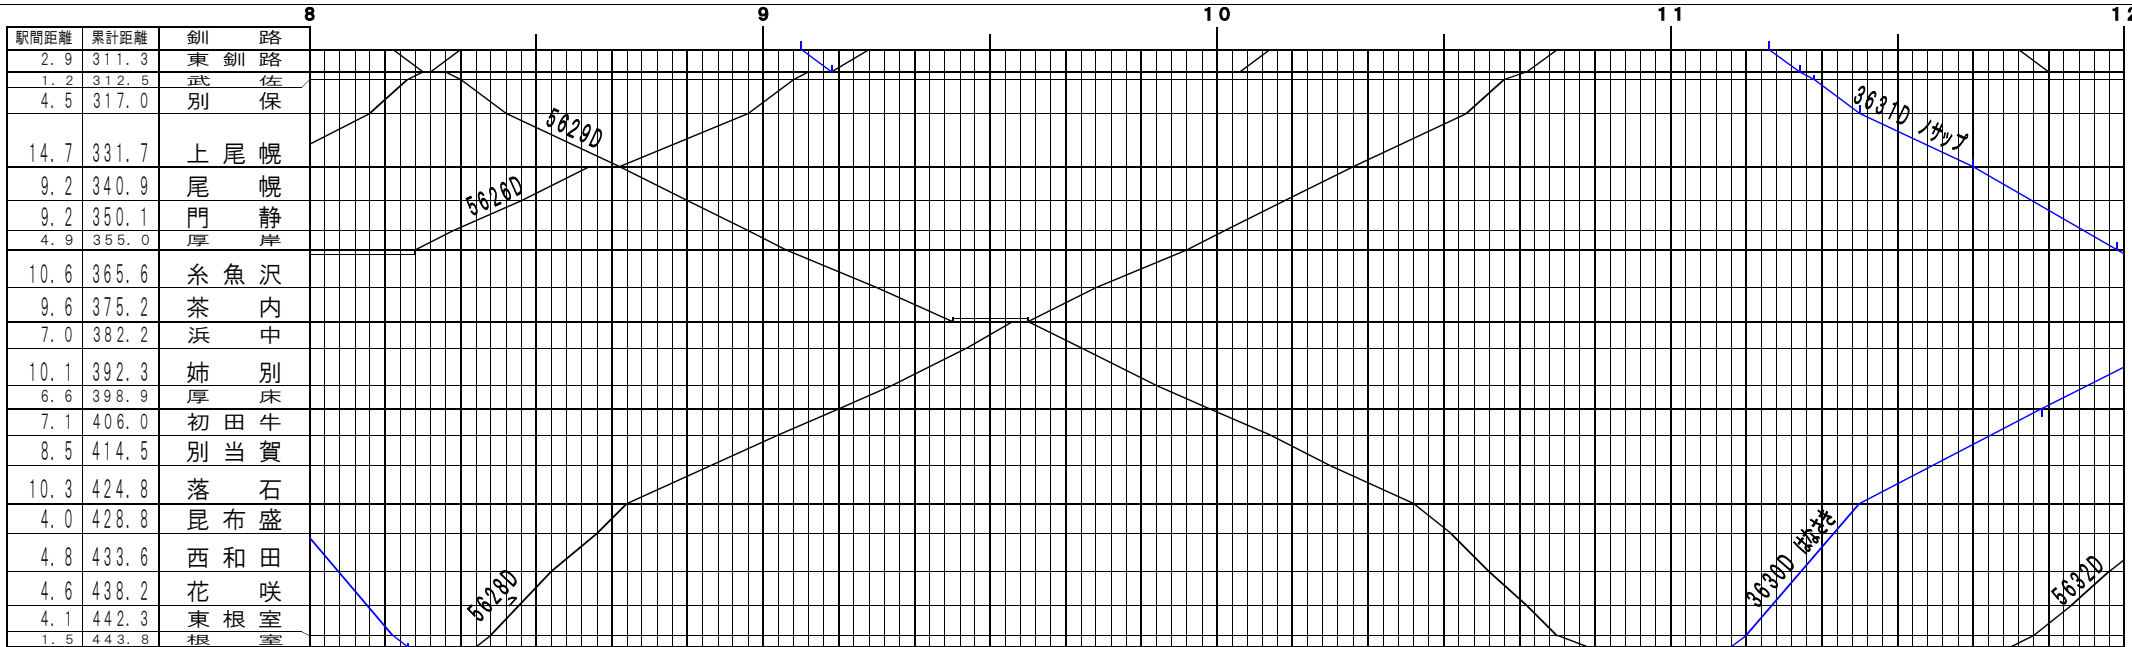

駅間距離	累計距離	春採
4.0	4.0	知人

©基本【原室本線(花袋線)・太平洋石炭販売輸送】釧路～根室、春採～知人(1)
© 2004-2015 SFL All rights reserved.

駅間距離	累計距離	春採
4.0	4.0	知人

©基本【原室本線(花袋線)・太平洋石炭販売輸送】釧路～根室、春採～知人(2)
© 2004-2015 SFL All rights reserved.

©基本【原室本線(花咲線)・太平洋石炭販売輸送】釧路～根室、春採～知人(3)
© 2004-2015 SFL All rights reserved.

©基本【原室本線(花咲線)・太平洋石炭販売輸送】釧路～根室、春採～知人(4)
© 2004-2015 SFL All rights reserved.

駅間距離	累計距離	春採 知人
4.0	4.0	

©基本【原室本線(花咲線)・太平洋石炭販売輸送】釧路～根室、春採～知人(5)
© 2004-2015 SFL All rights reserved.

駅間距離	累計距離	春採 知人
4.0	4.0	

©基本【原室本線(花咲線)・太平洋石炭販売輸送】釧路～根室、春採～知人(6)
© 2004-2015 SFL All rights reserved.