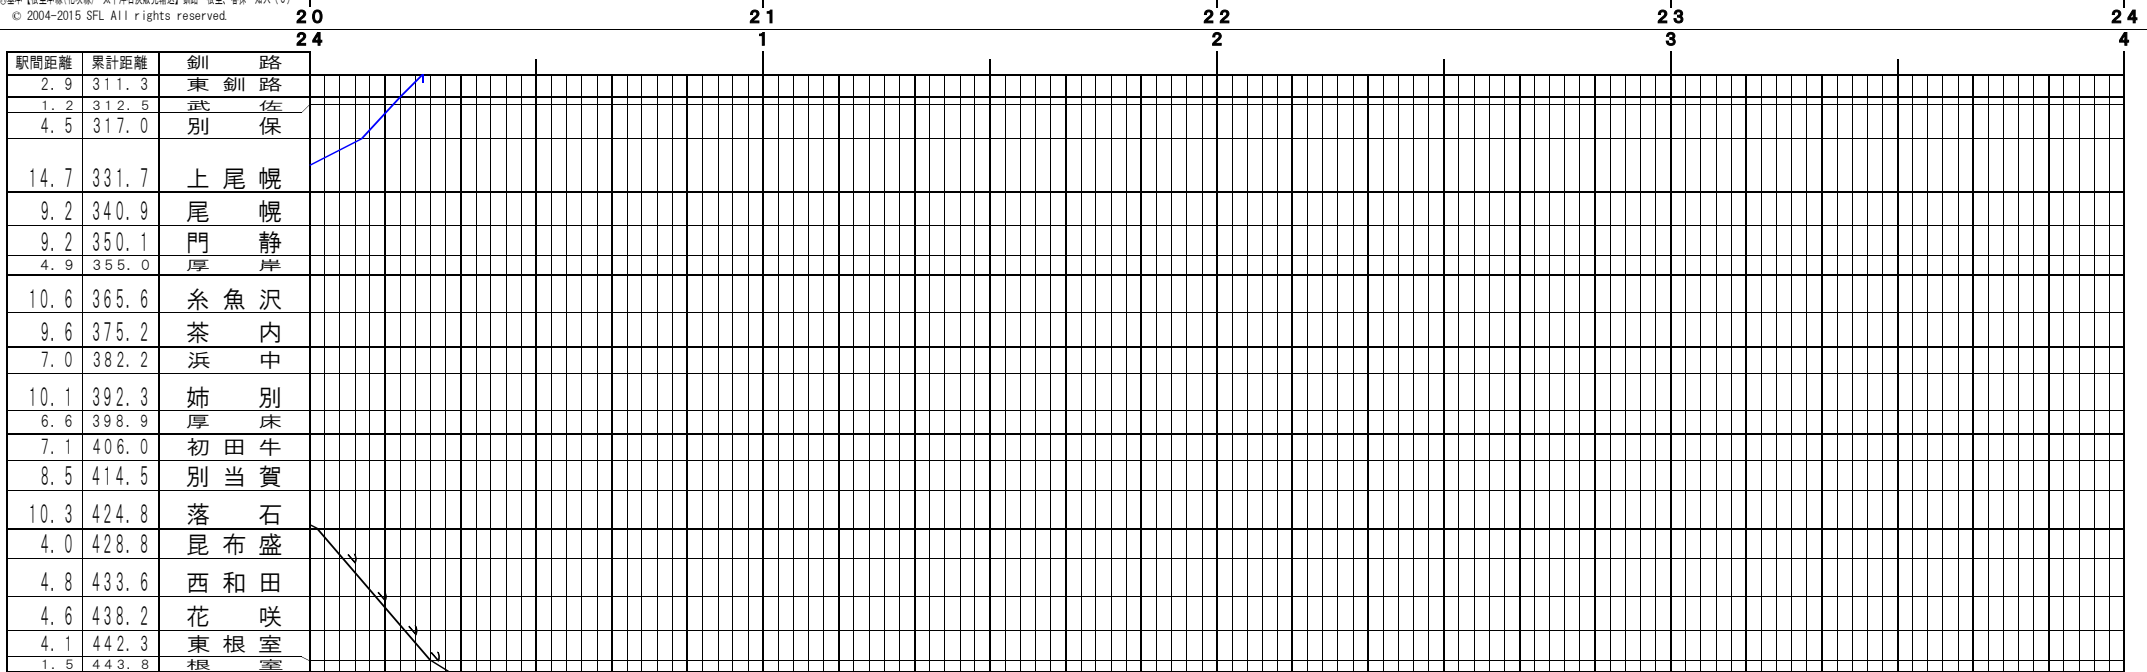

駅間距離	累計距離	春採
4.0	4.0	知人

©基本【原室本線(花袋線)・太平洋石炭販売輸送】釧路～根室、春採～知人(1)
© 2004-2015 SFL All rights reserved.

駅間距離	累計距離	春採
4.0	4.0	知人

©基本【原室本線(花袋線)・太平洋石炭販売輸送】釧路～根室、春採～知人(2)
© 2004-2015 SFL All rights reserved.

©基本【原室本線(花咲線)・太平洋石炭販売輸送】釧路～根室、春採～知人(3)
© 2004-2015 SFL All rights reserved.

©基本【原室本線(花咲線)・太平洋石炭販売輸送】釧路～根室、春採～知人(4)
© 2004-2015 SFL All rights reserved.

駅間距離	累計距離	春採 知人
4.0	4.0	

©基本【原室本線(花咲線)・太平洋石炭販売輸送】釧路～根室、春採～知人(5)
© 2004-2015 SFL All rights reserved.

駅間距離	累計距離	春採 知人
4.0	4.0	

©基本【原室本線(花咲線)・太平洋石炭販売輸送】釧路～根室、春採～知人(6)
© 2004-2015 SFL All rights reserved.