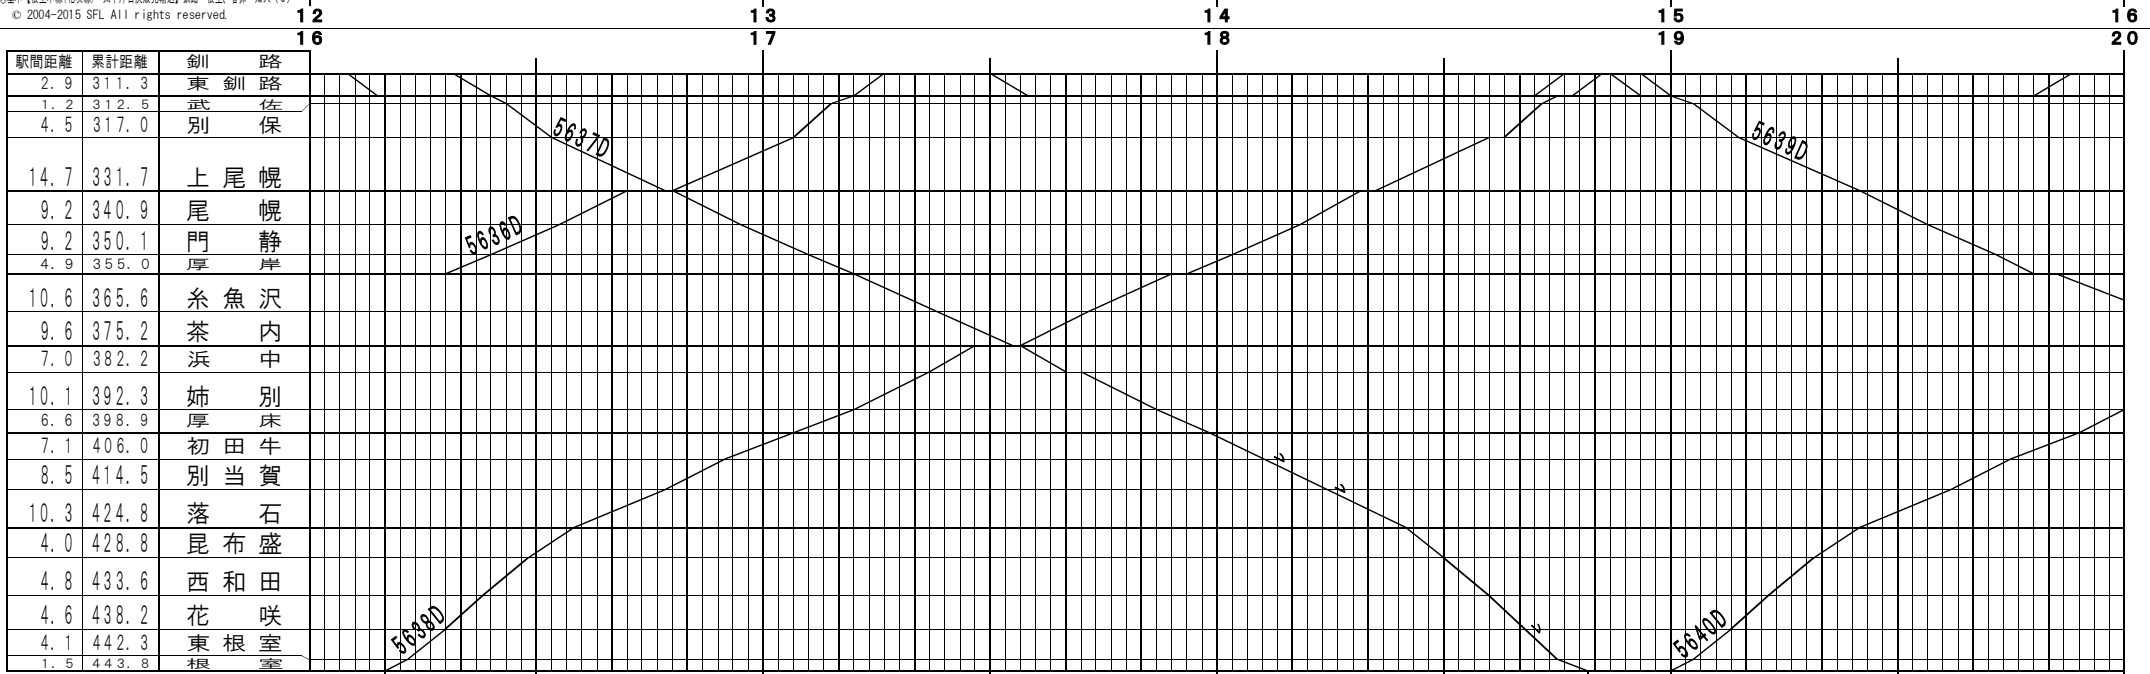

駅間距離	累計距離	春採
4.0	4.0	知人

©基本【原室本線(花袋線)・太平洋石炭販売輸送】釧路～根室、春採～知人(1)
© 2004-2015 SFL All rights reserved.

駅間距離	累計距離	春採
4.0	4.0	知人

©基本【原室本線(花袋線)・太平洋石炭販売輸送】釧路～根室、春採～知人(2)
© 2004-2015 SFL All rights reserved.

©基本【原室本線(花咲線)・太平洋石炭販売輸送】釧路～根室、春採～知人(3)
© 2004-2015 SFL All rights reserved.

©基本【原室本線(花咲線)・太平洋石炭販売輸送】釧路～根室、春採～知人(4)
© 2004-2015 SFL All rights reserved.

駅間距離	累計距離	春採 知人
4.0	4.0	

©基本【原室本線(花咲線)・太平洋石炭販売輸送】釧路～根室、春採～知人(5)
© 2004-2015 SFL All rights reserved.

駅間距離	累計距離	春採 知人
4.0	4.0	

©基本【原室本線(花咲線)・太平洋石炭販売輸送】釧路～根室、春採～知人(6)
© 2004-2015 SFL All rights reserved.