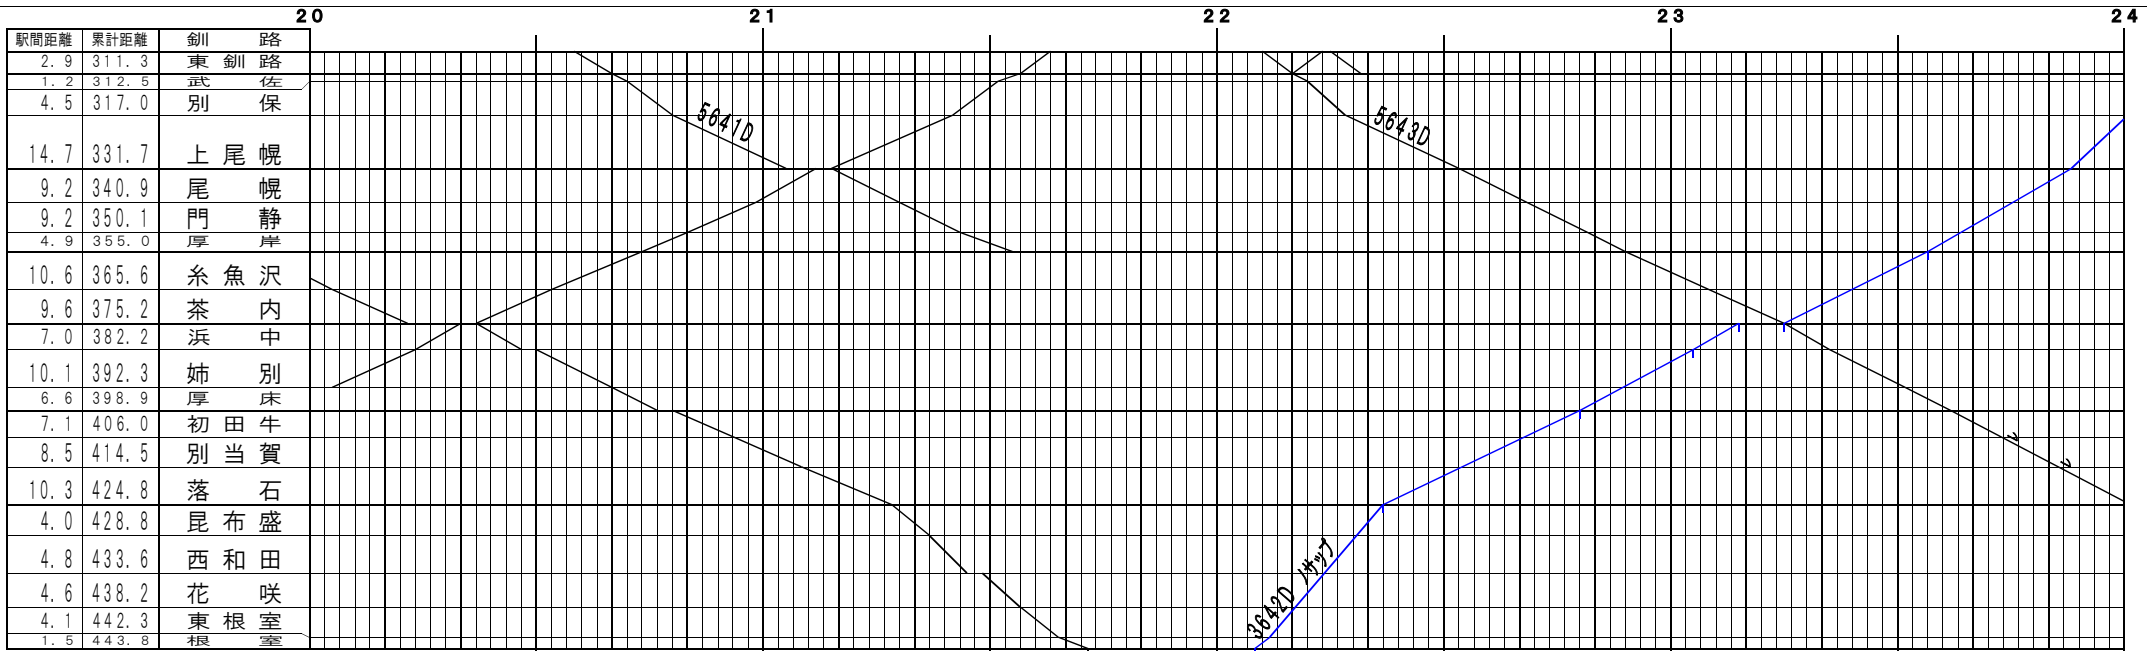

駅間距離	累計距離	春採 知人
4.0	4.0	

©基本【原室本線(花咲線)・太平洋石炭販売輸送】釧路～根室、春採～知人(5)
© 2004-2015 SFL All rights reserved.