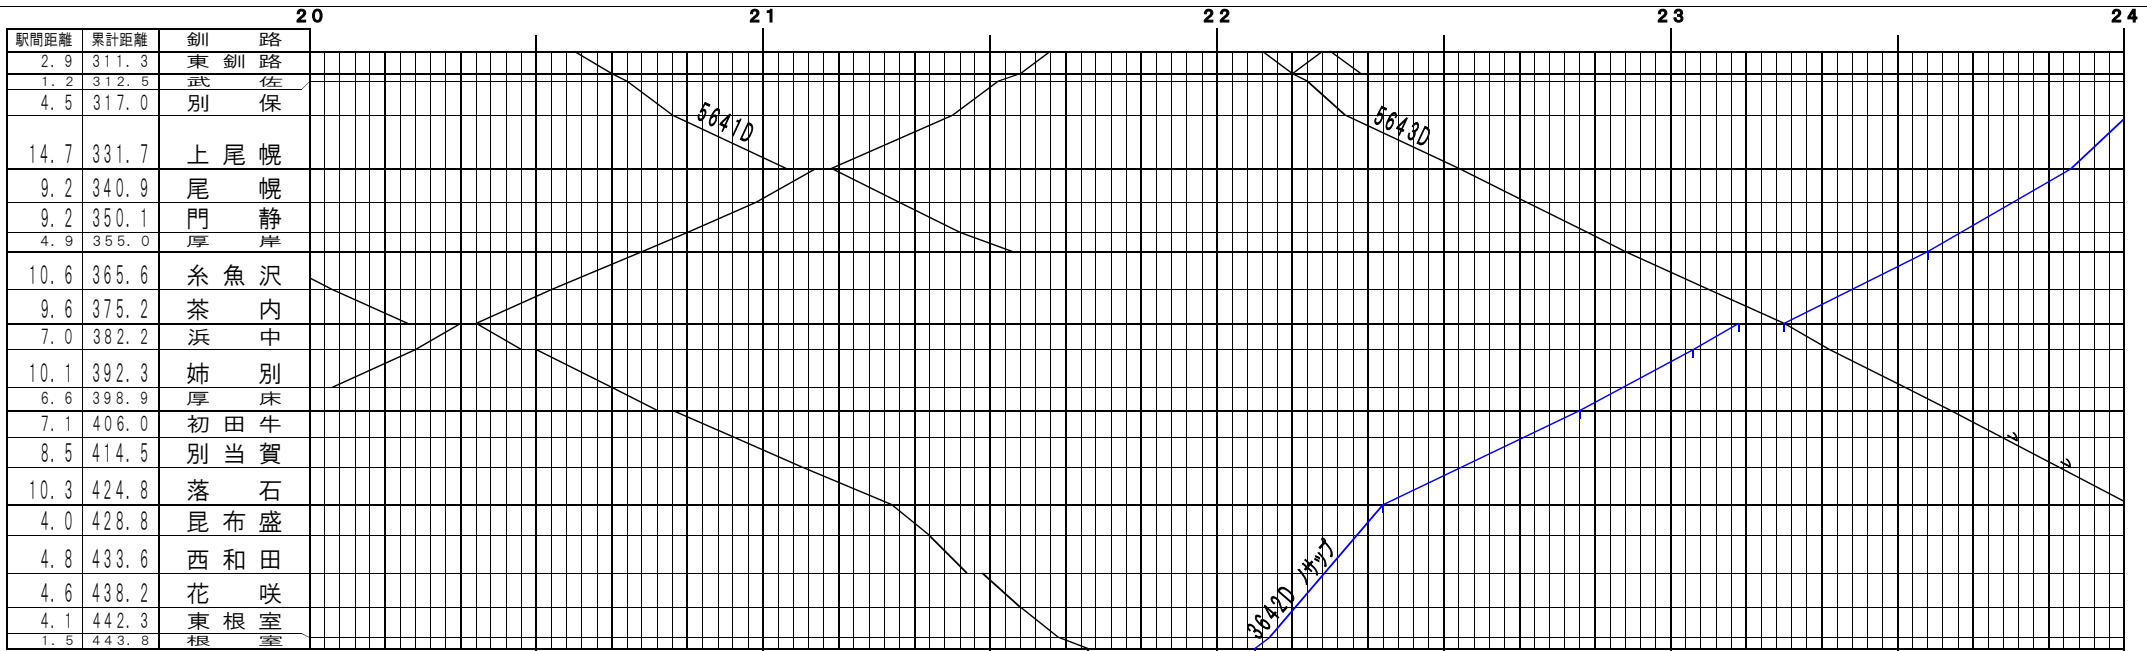

駅間距離	累計距離	春採
4.0	4.0	知人

©夏臨【原室本線(花咲線)・太平洋石炭販売輸送】釧路～根室、春採～知人(5)
© 2004-2015 SFL All rights reserved.