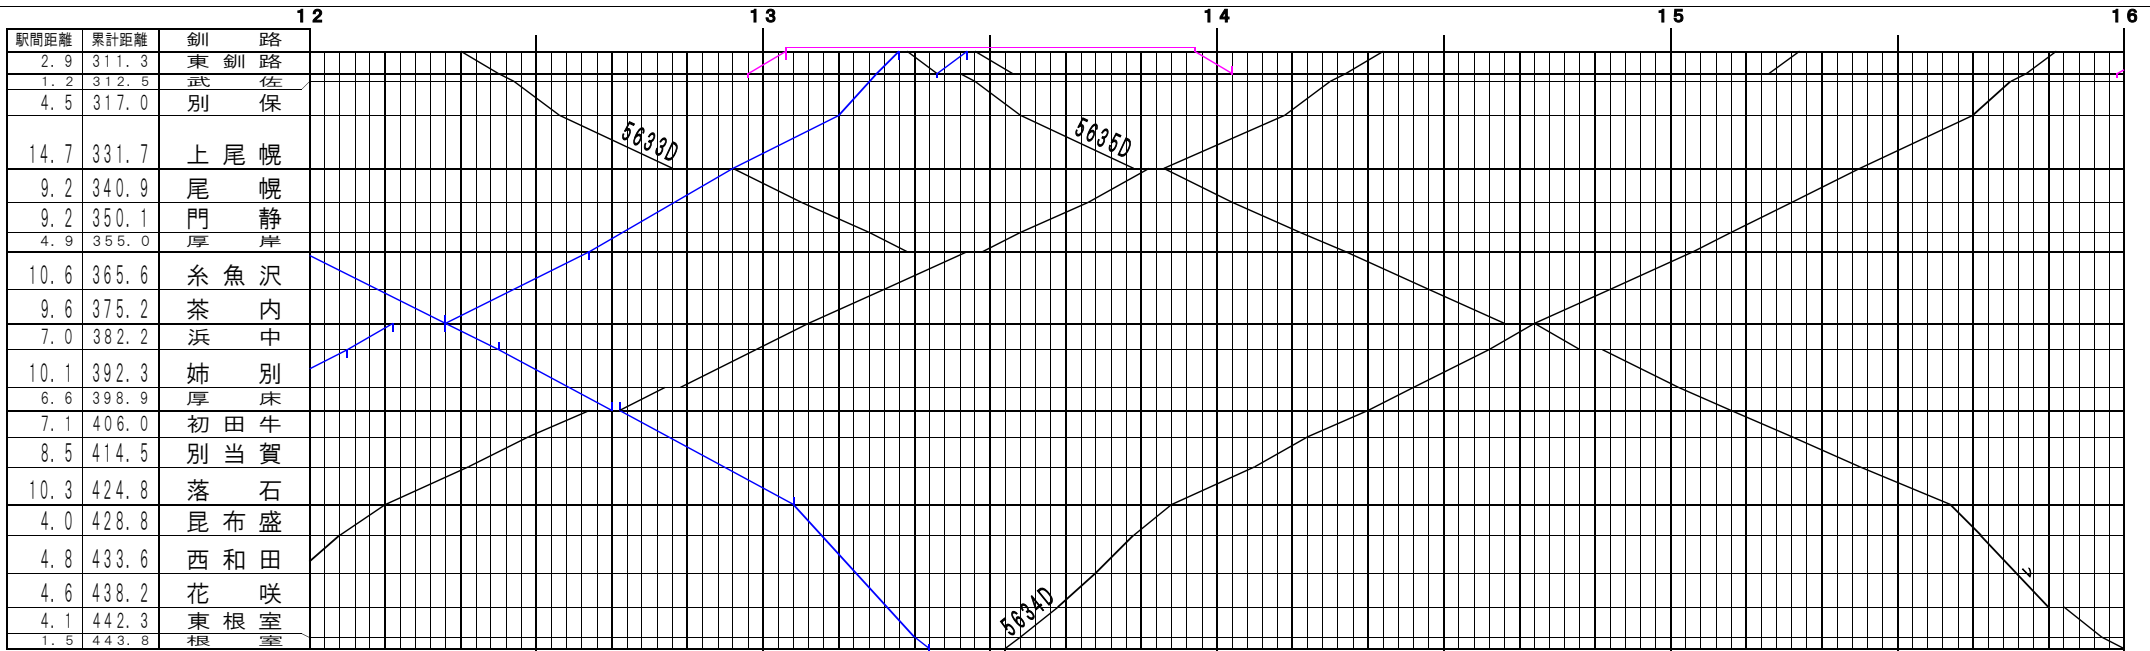

駅間距離	累計距離	春採
4.0	4.0	知人

©要路【原室本線(花咲線)・太平洋石炭販売輸送】釧路～根室、春採～知人(1)
© 2004-2015 SFL All rights reserved.

駅間距離	累計距離	春採
4.0	4.0	知人

©要路【原室本線(花咲線)・太平洋石炭販売輸送】釧路～根室、春採～知人(2)
© 2004-2015 SFL All rights reserved.

©夏臨【原室本線(花咲線)・太平洋石炭販売輸送】釧路～根室、春採～知人(3)
© 2004-2015 SFL All rights reserved.

©夏臨【原室本線(花咲線)・太平洋石炭販売輸送】釧路～根室、春採～知人(4)
© 2004-2015 SFL All rights reserved.

駅間距離	累計距離	春採
4.0	4.0	知人

©夏臨【原室本線(花咲線)・太平洋石炭販売輸送】釧路～根室、春採～知人(5)
© 2004-2015 SFL All rights reserved.

駅間距離	累計距離	春採
4.0	4.0	知人

©夏臨【原室本線(花咲線)・太平洋石炭販売輸送】釧路～根室、春採～知人(6)
© 2004-2015 SFL All rights reserved.