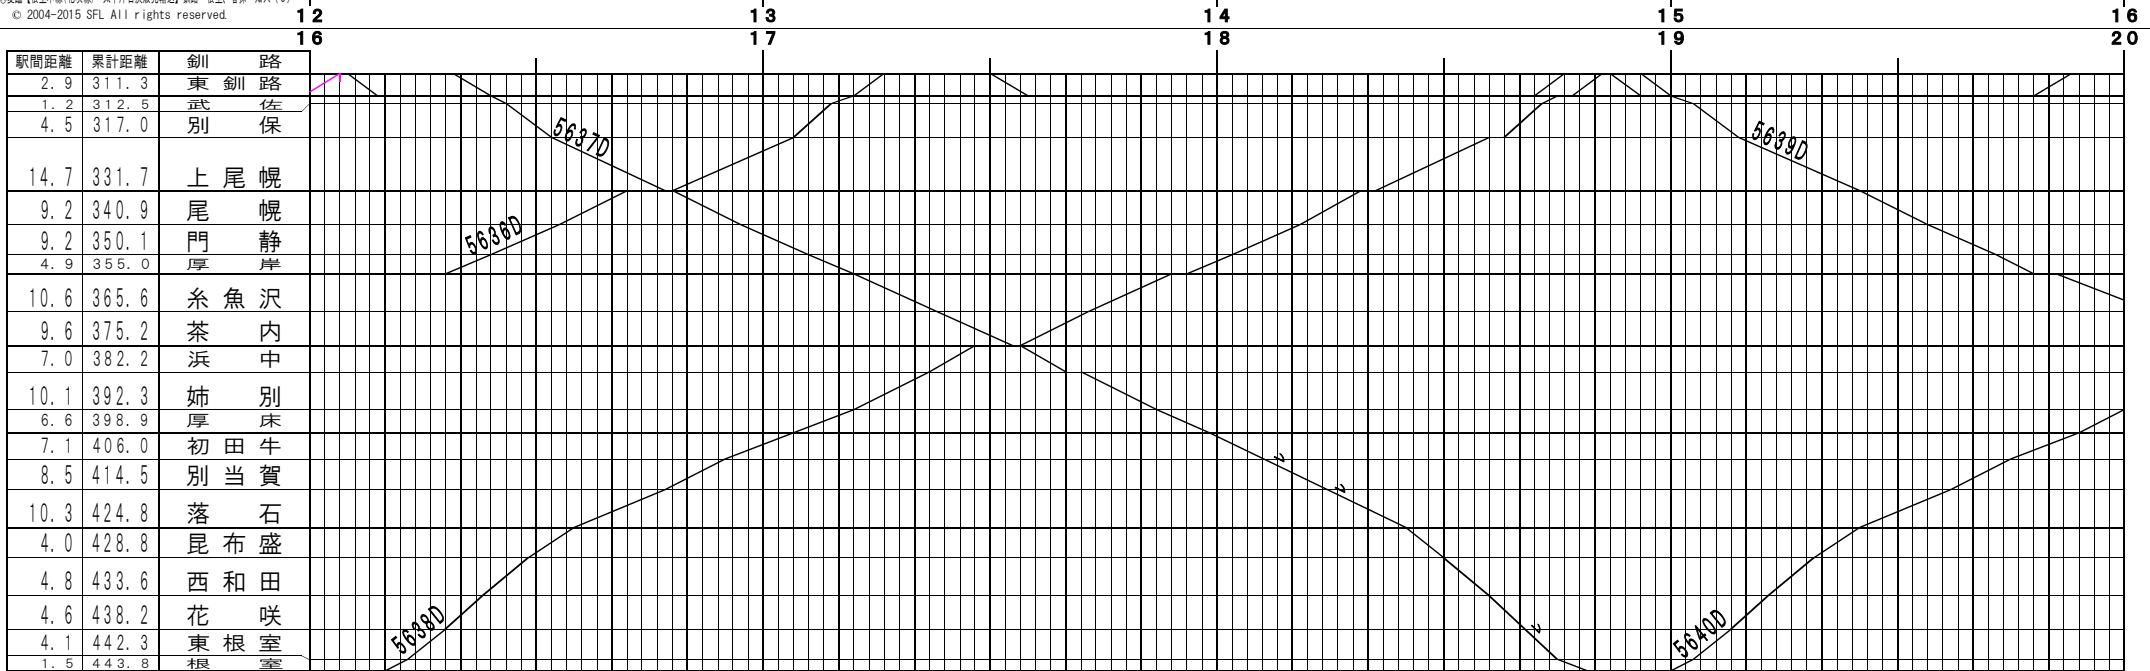

駅間距離	累計距離	春採
4.0	4.0	知人

©要路【原室本線(花咲線)・太平洋石炭販売輸送】釧路～根室、春採～知人(1)
© 2004-2015 SFL All rights reserved.

駅間距離	累計距離	春採
4.0	4.0	知人

©要路【原室本線(花咲線)・太平洋石炭販売輸送】釧路～根室、春採～知人(2)
© 2004-2015 SFL All rights reserved.

©夏臨【原室本線(花咲線)・太平洋石炭販売輸送】釧路～根室、春採～知人(3)
© 2004-2015 SFL All rights reserved.

©夏臨【原室本線(花咲線)・太平洋石炭販売輸送】釧路～根室、春採～知人(4)
© 2004-2015 SFL All rights reserved.

駅間距離	累計距離	春採
4.0	4.0	知人

©夏臨【原室本線(花咲線)・太平洋石炭販売輸送】釧路～根室、春採～知人(5)
© 2004-2015 SFL All rights reserved.

駅間距離	累計距離	春採
4.0	4.0	知人

©夏臨【原室本線(花咲線)・太平洋石炭販売輸送】釧路～根室、春採～知人(6)
© 2004-2015 SFL All rights reserved.