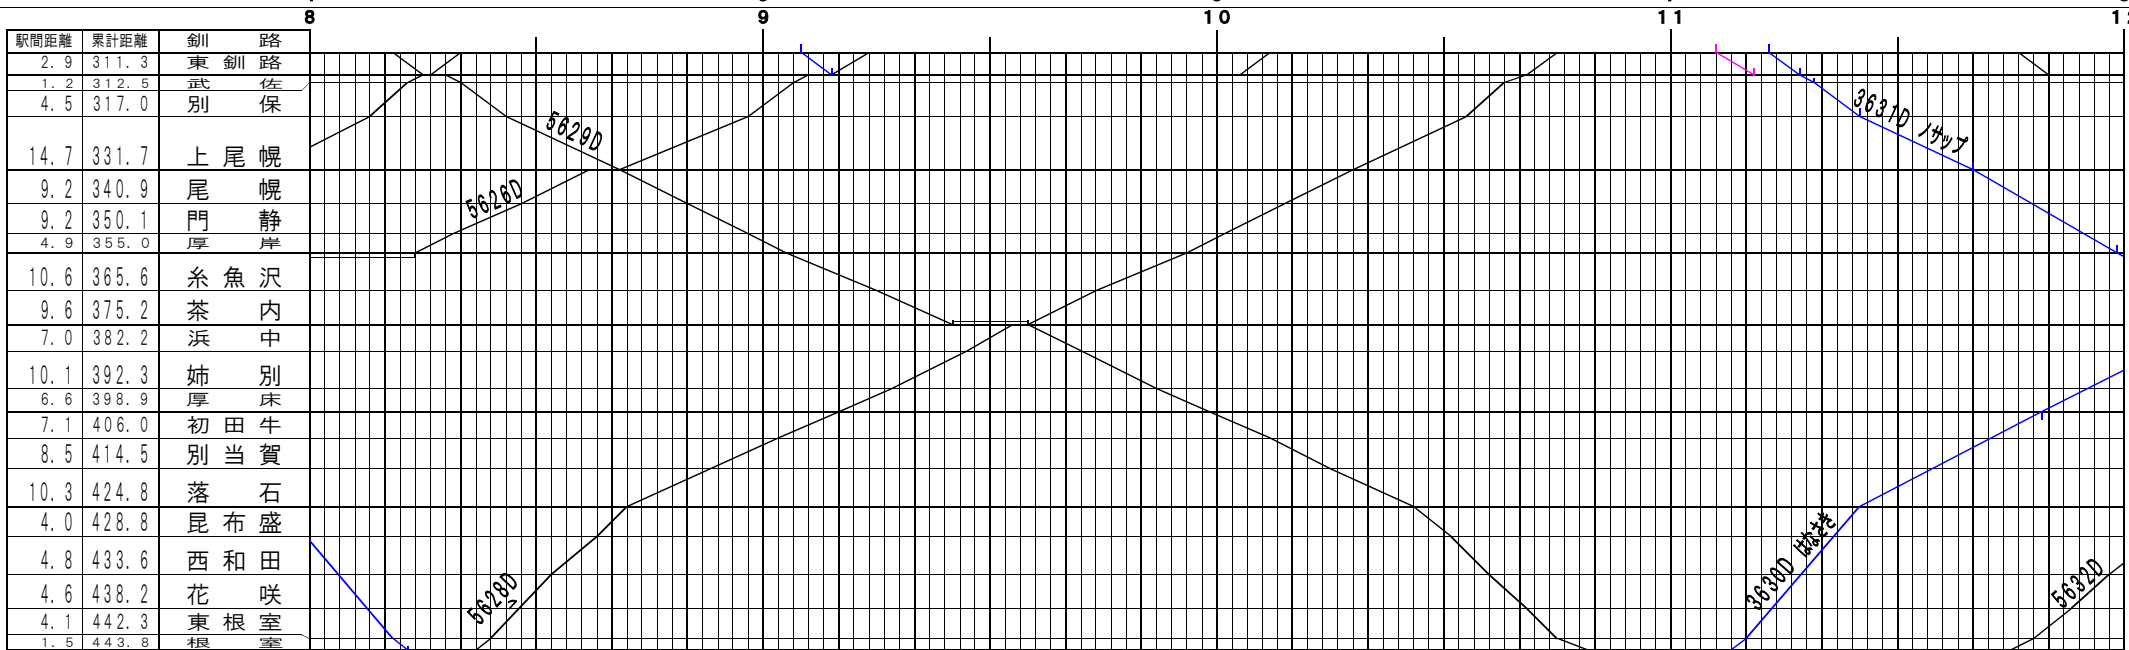

駅間距離	累計距離	春採
4.0	4.0	知人

©要路【原室本線(花咲線)・太平洋石炭販売輸送】釧路～根室、春採～知人(1)
© 2004-2015 SFL All rights reserved.

駅間距離	累計距離	春採
4.0	4.0	知人

©要路【原室本線(花咲線)・太平洋石炭販売輸送】釧路～根室、春採～知人(2)
© 2004-2015 SFL All rights reserved.

©夏臨【原室本線(花咲線)・太平洋石炭販売輸送】釧路～根室、春採～知人(3)
© 2004-2015 SFL All rights reserved.

©夏臨【原室本線(花咲線)・太平洋石炭販売輸送】釧路～根室、春採～知人(4)
© 2004-2015 SFL All rights reserved.

駅間距離	累計距離	春採
4.0	4.0	知人

©夏臨【原室本線(花咲線)・太平洋石炭販売輸送】釧路～根室、春採～知人(5)
© 2004-2015 SFL All rights reserved.

駅間距離	累計距離	春採
4.0	4.0	知人

©夏臨【原室本線(花咲線)・太平洋石炭販売輸送】釧路～根室、春採～知人(6)
© 2004-2015 SFL All rights reserved.