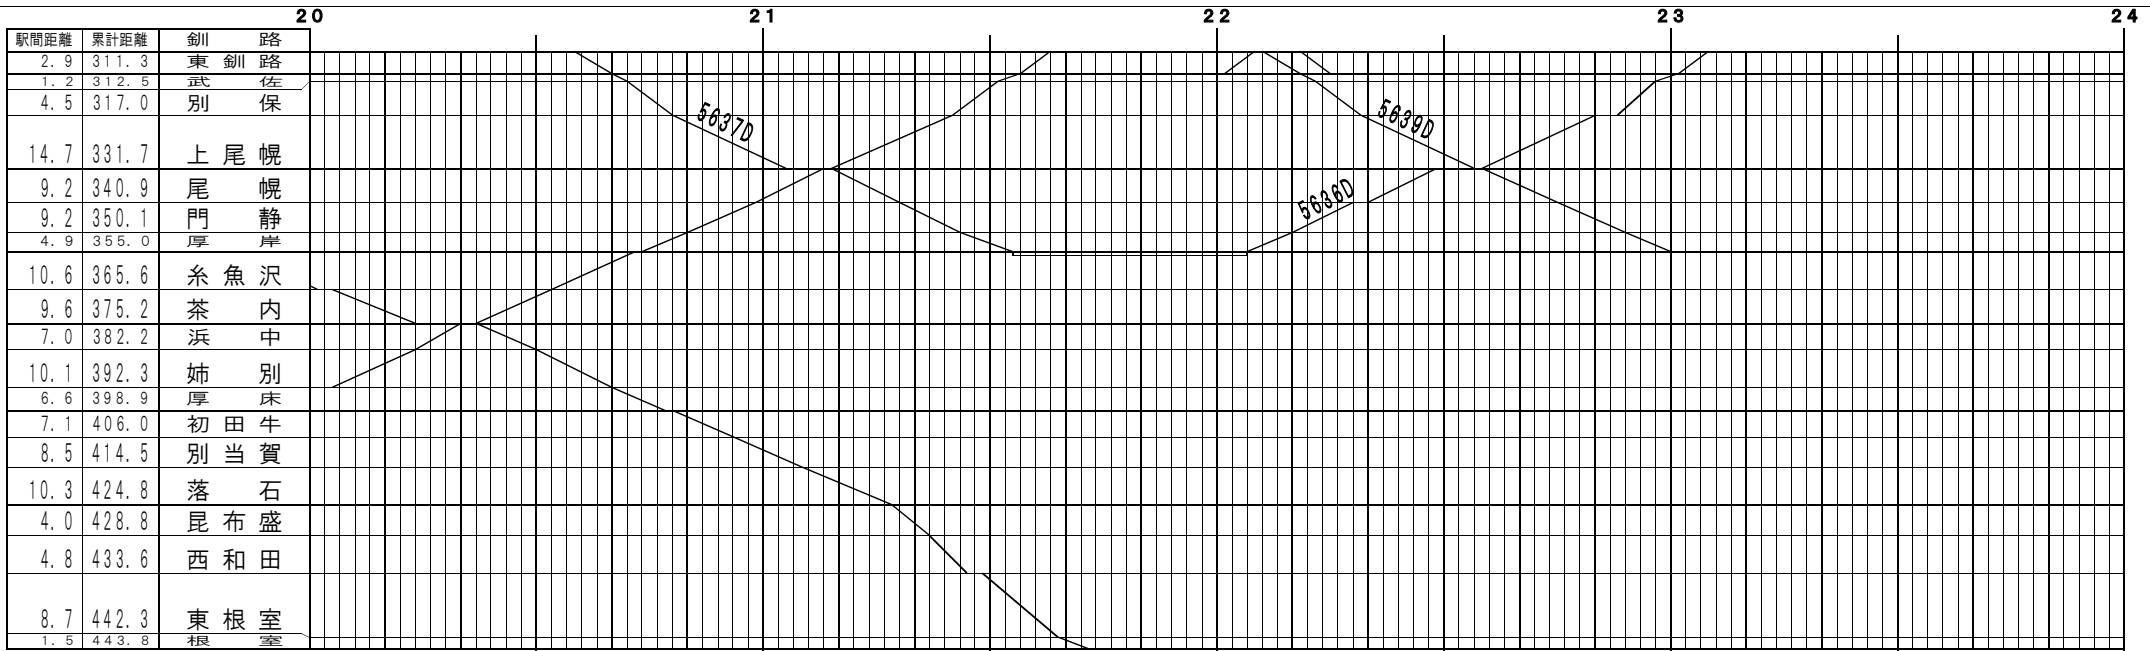

駅間距離	累計距離	春採
4.0	4.0	知人

©基本【原室本線(花咲線)・太平洋石炭販売輸送】釧路～根室、春採～知人(1)
© 2004-2016 SFL All rights reserved.

駅間距離	累計距離	春採
4.0	4.0	知人

©基本【原室本線(花咲線)・太平洋石炭販売輸送】釧路～根室、春採～知人(2)
© 2004-2016 SFL All rights reserved.

駅間距離	累計距離	春 探
4.0	4.0	知 人

©基本【原室本線(花袋線)・太平洋石炭販売輸送】割図～原室、春探～知人(3)
© 2004-2016 SFL All rights reserved.

駅間距離	累計距離	春 探
4.0	4.0	知 人

©基本【原室本線(花袋線)・太平洋石炭販売輸送】割図～原室、春探～知人(4)
© 2004-2016 SFL All rights reserved.

駅間距離	累計距離	春採
4.0	4.0	知人

©基本【原室本線(花咲線)・太平洋石炭販売輸送】釧路～根室、春採～知人(5)
© 2004-2016 SFL All rights reserved.

駅間距離	累計距離	春採
4.0	4.0	知人

©基本【原室本線(花咲線)・太平洋石炭販売輸送】釧路～根室、春採～知人(6)
© 2004-2016 SFL All rights reserved.