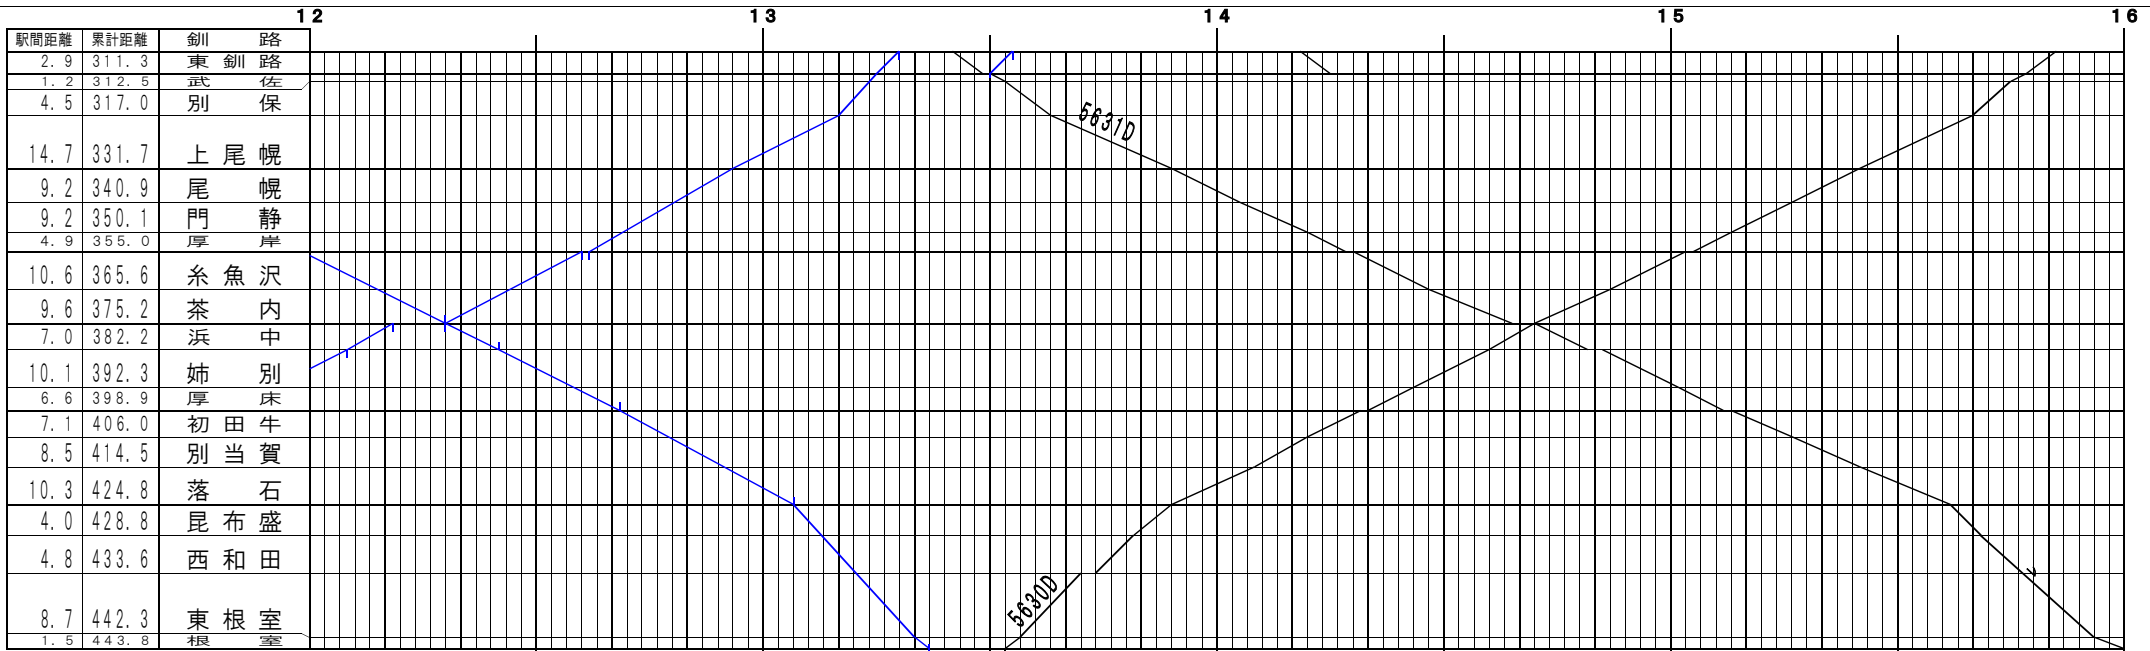

駅間距離	累計距離	春採
4.0	4.0	知人

©基本【原室本線(花咲線)・太平洋石炭販売輸送】釧路～根室、春採～知人(1)
© 2004-2016 SFL All rights reserved.

駅間距離	累計距離	春採
4.0	4.0	知人

©基本【原室本線(花咲線)・太平洋石炭販売輸送】釧路～根室、春採～知人(2)
© 2004-2016 SFL All rights reserved.

駅間距離	累計距離	春 探
4.0	4.0	知 人

©基本【原室本線(花袋線)・太平洋石炭販売輸送】割図～原室、春探～知人(3)
© 2004-2016 SFL All rights reserved.

駅間距離	累計距離	春 探
4.0	4.0	知 人

©基本【原室本線(花袋線)・太平洋石炭販売輸送】割図～原室、春探～知人(4)
© 2004-2016 SFL All rights reserved.

駅間距離	累計距離	春採
4.0	4.0	知人

©基本【原室本線(花咲線)・太平洋石炭販売輸送】釧路～根室、春採～知人(5)
© 2004-2016 SFL All rights reserved.

駅間距離	累計距離	春採
4.0	4.0	知人

©基本【原室本線(花咲線)・太平洋石炭販売輸送】釧路～根室、春採～知人(6)
© 2004-2016 SFL All rights reserved.