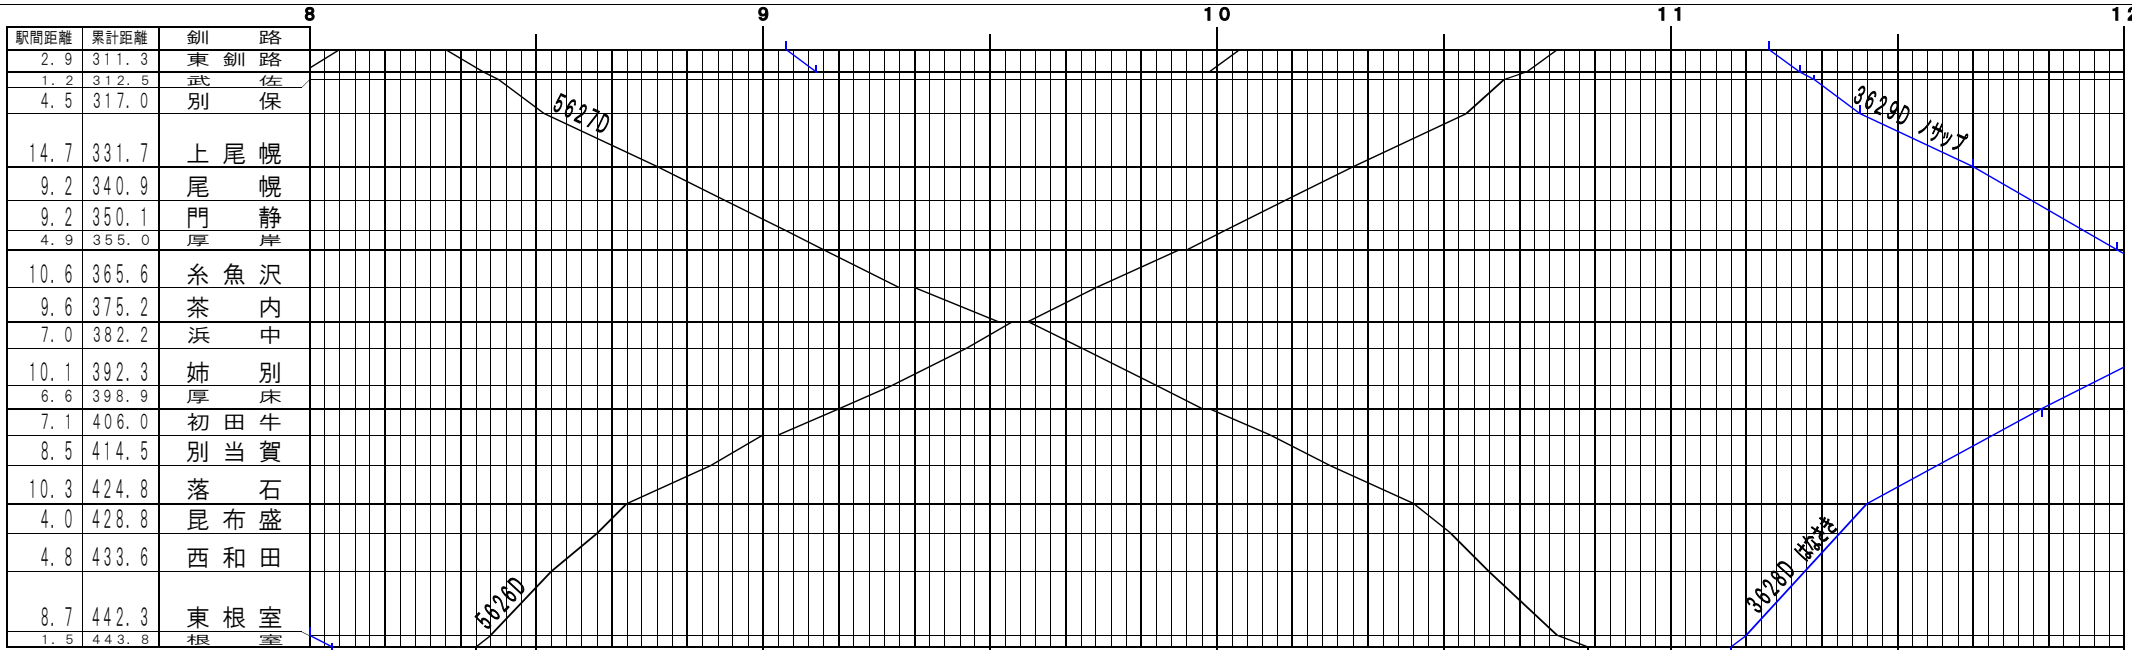

駅間距離	累計距離	春採
4.0	4.0	知人

©基本【原室本線(花咲線)・太平洋石炭販売輸送】釧路～根室、春採～知人(1)
© 2004-2016 SFL All rights reserved.

駅間距離	累計距離	春採
4.0	4.0	知人

©基本【原室本線(花咲線)・太平洋石炭販売輸送】釧路～根室、春採～知人(2)
© 2004-2016 SFL All rights reserved.

駅間距離	累計距離	春 探
4.0	4.0	知 人

©基本【原室本線(花袋線)・太平洋石炭販売輸送】割図～原室、春探～知人(3)
© 2004-2016 SFL All rights reserved.

駅間距離	累計距離	春 探
4.0	4.0	知 人

©基本【原室本線(花袋線)・太平洋石炭販売輸送】割図～原室、春探～知人(4)
© 2004-2016 SFL All rights reserved.

駅間距離	累計距離	春採
4.0	4.0	知人

©基本【原室本線(花咲線)・太平洋石炭販売輸送】釧路～根室、春採～知人(5)
© 2004-2016 SFL All rights reserved.

駅間距離	累計距離	春採
4.0	4.0	知人

©基本【原室本線(花咲線)・太平洋石炭販売輸送】釧路～根室、春採～知人(6)
© 2004-2016 SFL All rights reserved.