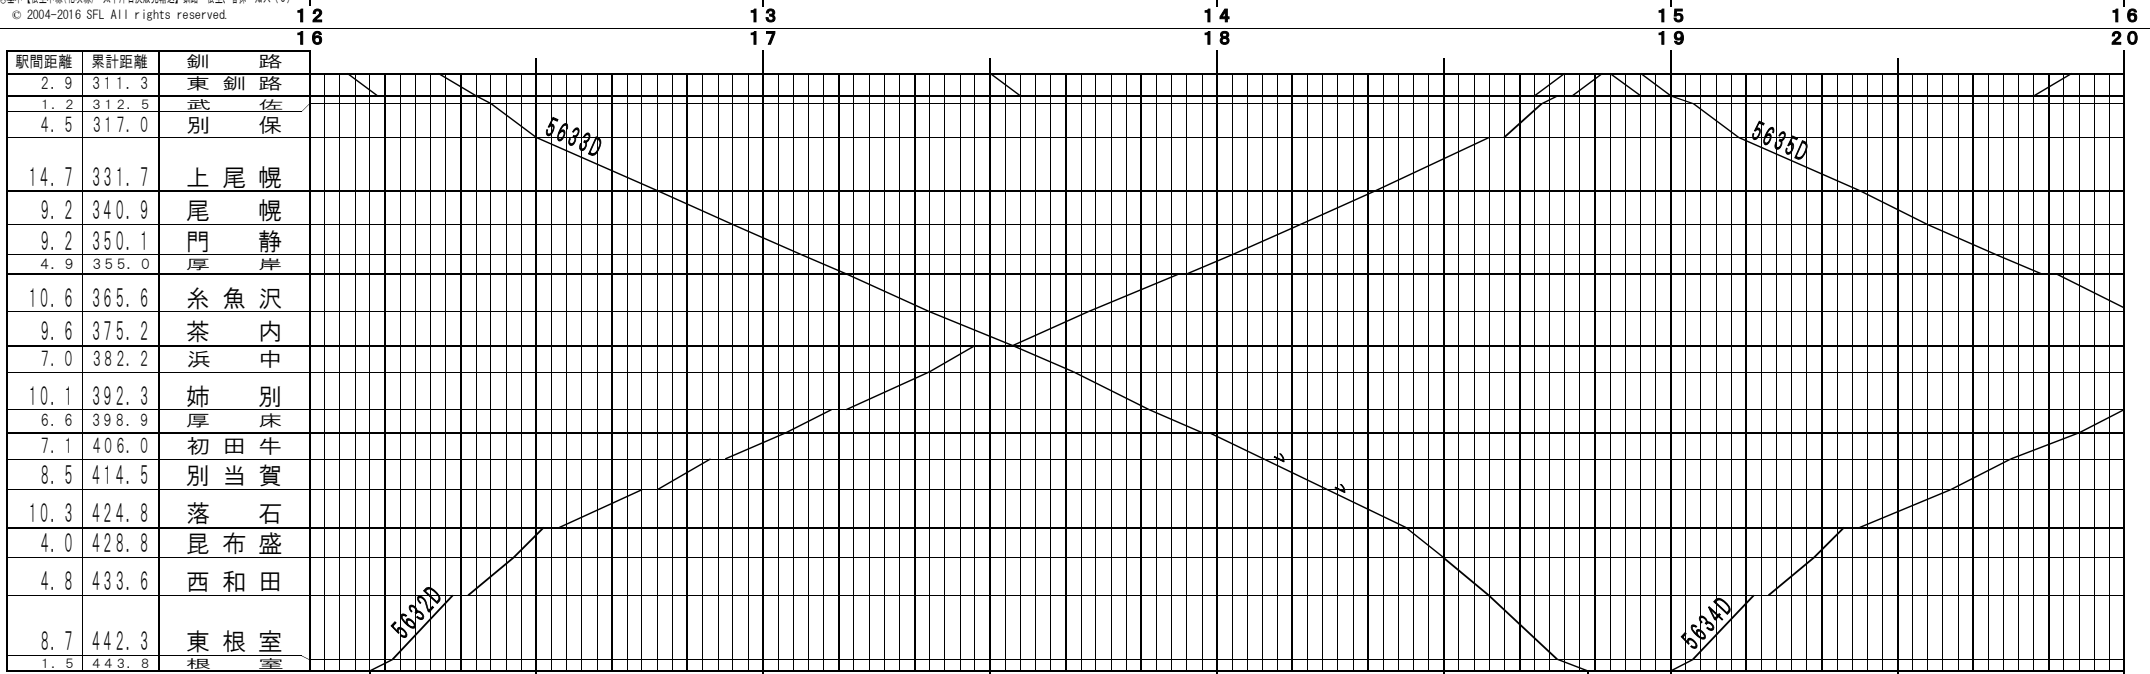

駅間距離	累計距離	春採
4.0	4.0	知人

©基本【原室本線(花咲線)・太平洋石炭販売輸送】釧路～根室、春採～知人(1)
© 2004-2016 SFL All rights reserved.

駅間距離	累計距離	春採
4.0	4.0	知人

©基本【原室本線(花咲線)・太平洋石炭販売輸送】釧路～根室、春採～知人(2)
© 2004-2016 SFL All rights reserved.

駅間距離	累計距離	春 探
4.0	4.0	知 人

©基本【原室本線(花袋線)・太平洋石炭販売輸送】割図～原室、春探～知人(3)
© 2004-2016 SFL All rights reserved.

駅間距離	累計距離	春 探
4.0	4.0	知 人

©基本【原室本線(花袋線)・太平洋石炭販売輸送】割図～原室、春探～知人(4)
© 2004-2016 SFL All rights reserved.

駅間距離	累計距離	春採
4.0	4.0	知人

©基本【原室本線(花咲線)・太平洋石炭販売輸送】釧路～根室、春採～知人(5)
© 2004-2016 SFL All rights reserved.

駅間距離	累計距離	春採
4.0	4.0	知人

©基本【原室本線(花咲線)・太平洋石炭販売輸送】釧路～根室、春採～知人(6)
© 2004-2016 SFL All rights reserved.