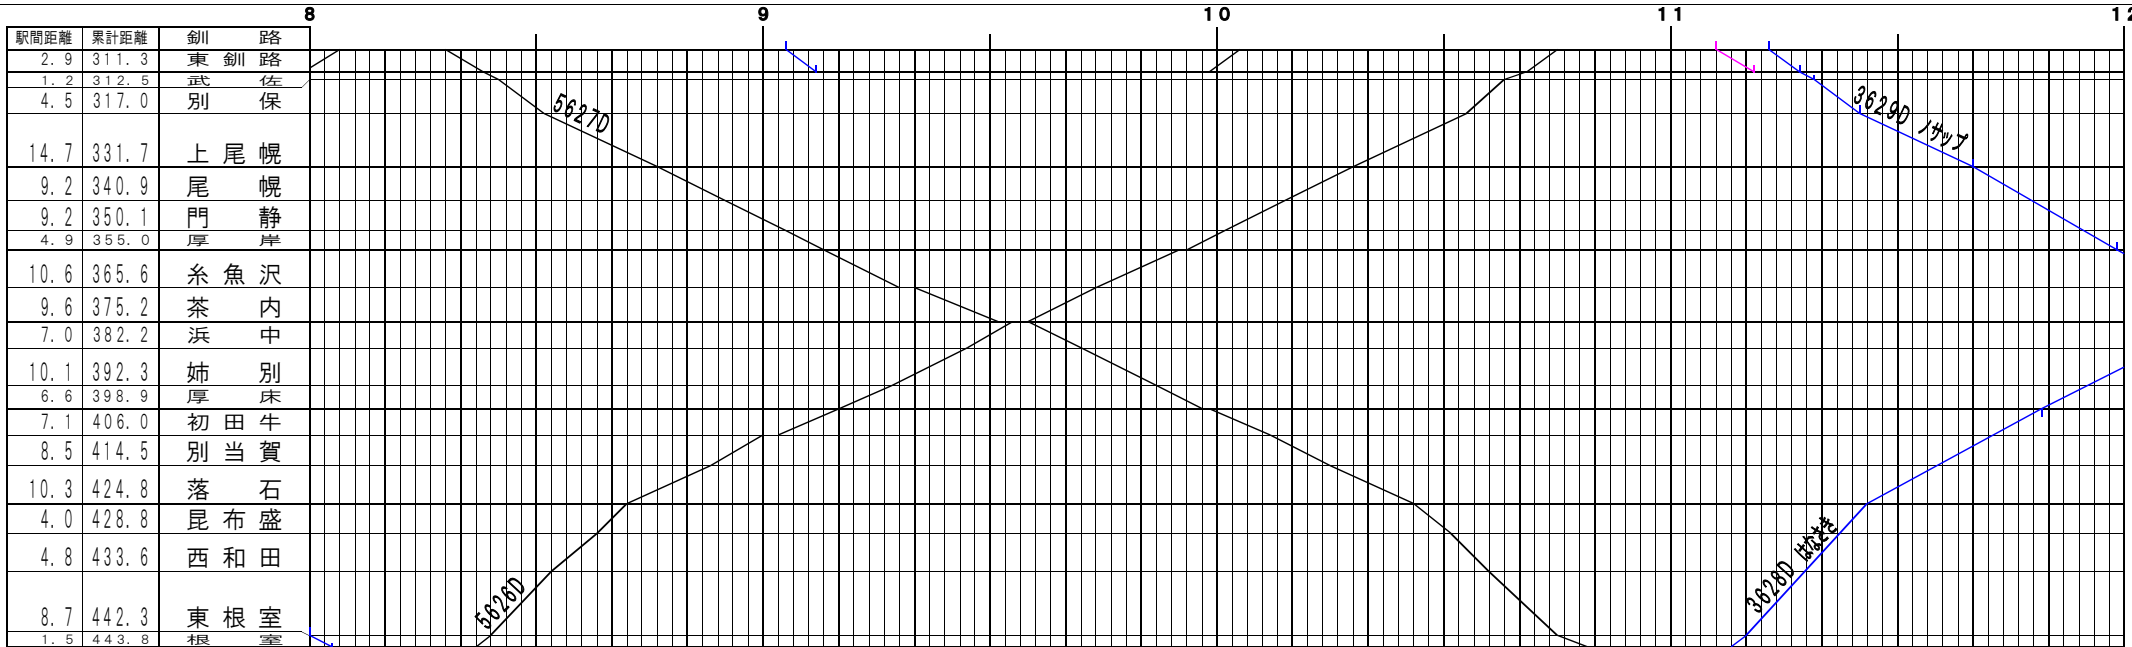

駅間距離	累計距離	春採
4.0	4.0	知人

©夏臨【原室本線(花炭線)・太平洋石炭販売輸送】釧路～根室、春採～知人(1)
© 2004-2016 SFL All rights reserved.

駅間距離	累計距離	春採
4.0	4.0	知人

©夏臨【原室本線(花炭線)・太平洋石炭販売輸送】釧路～根室、春採～知人(2)
© 2004-2016 SFL All rights reserved.

©夏臨【根室本線(花咲線)・太平洋石炭販売輸送】釧路～根室、春採～知人(3)
© 2004-2016 SFL All rights reserved.

©夏臨【根室本線(花咲線)・太平洋石炭販売輸送】釧路～根室、春採～知人(4)
© 2004-2016 SFL All rights reserved.

駅間距離	累計距離	春採
4.0	4.0	知人

©夏臨【原室本線(花咲線)・太平洋石炭販売輸送】釧路～根室、春採～知人(5)
© 2004-2016 SFL All rights reserved.

駅間距離	累計距離	春採
4.0	4.0	知人

©夏臨【原室本線(花咲線)・太平洋石炭販売輸送】釧路～根室、春採～知人(6)
© 2004-2016 SFL All rights reserved.