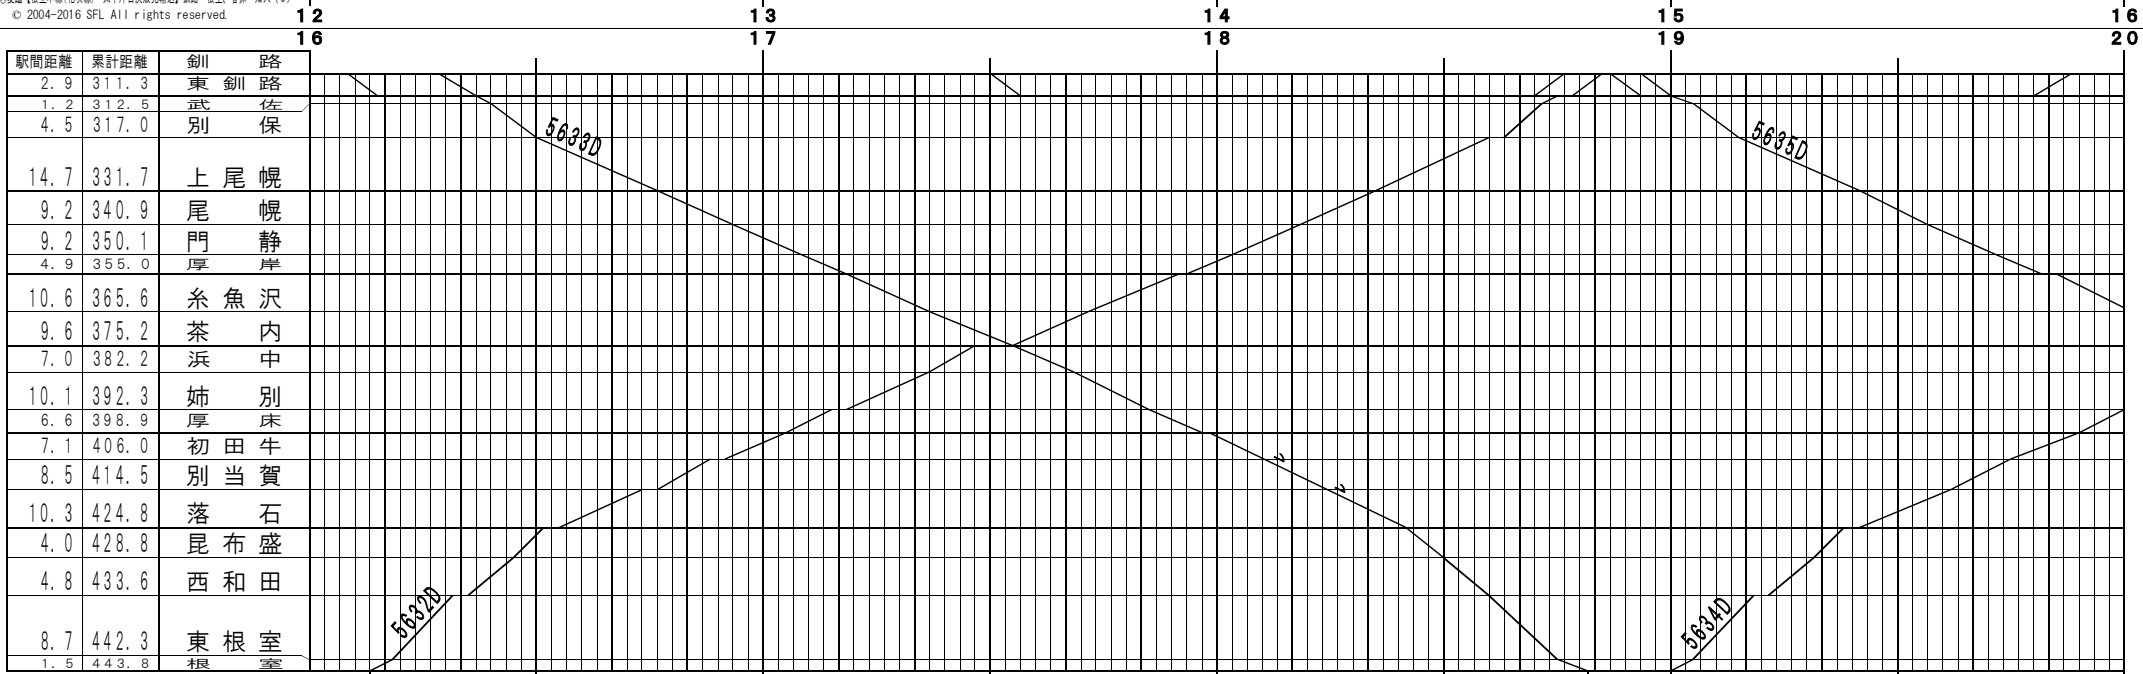

駅間距離	累計距離	春採
4.0	4.0	知人

©夏臨【原室本線(花炭線)・太平洋石炭販売輸送】釧路～根室、春採～知人(1)
© 2004-2016 SFL All rights reserved.

駅間距離	累計距離	春採
4.0	4.0	知人

©夏臨【原室本線(花炭線)・太平洋石炭販売輸送】釧路～根室、春採～知人(2)
© 2004-2016 SFL All rights reserved.

©夏臨【根室本線(花咲線)・太平洋石炭販売輸送】釧路～根室、春採～知人(3)
© 2004-2016 SFL All rights reserved.

©夏臨【根室本線(花咲線)・太平洋石炭販売輸送】釧路～根室、春採～知人(4)
© 2004-2016 SFL All rights reserved.

駅間距離	累計距離	春採
4.0	4.0	知人

©夏臨【原室本線(花咲線)・太平洋石炭販売輸送】釧路～根室、春採～知人(5)
© 2004-2016 SFL All rights reserved.

駅間距離	累計距離	春採
4.0	4.0	知人

©夏臨【原室本線(花咲線)・太平洋石炭販売輸送】釧路～根室、春採～知人(6)
© 2004-2016 SFL All rights reserved.