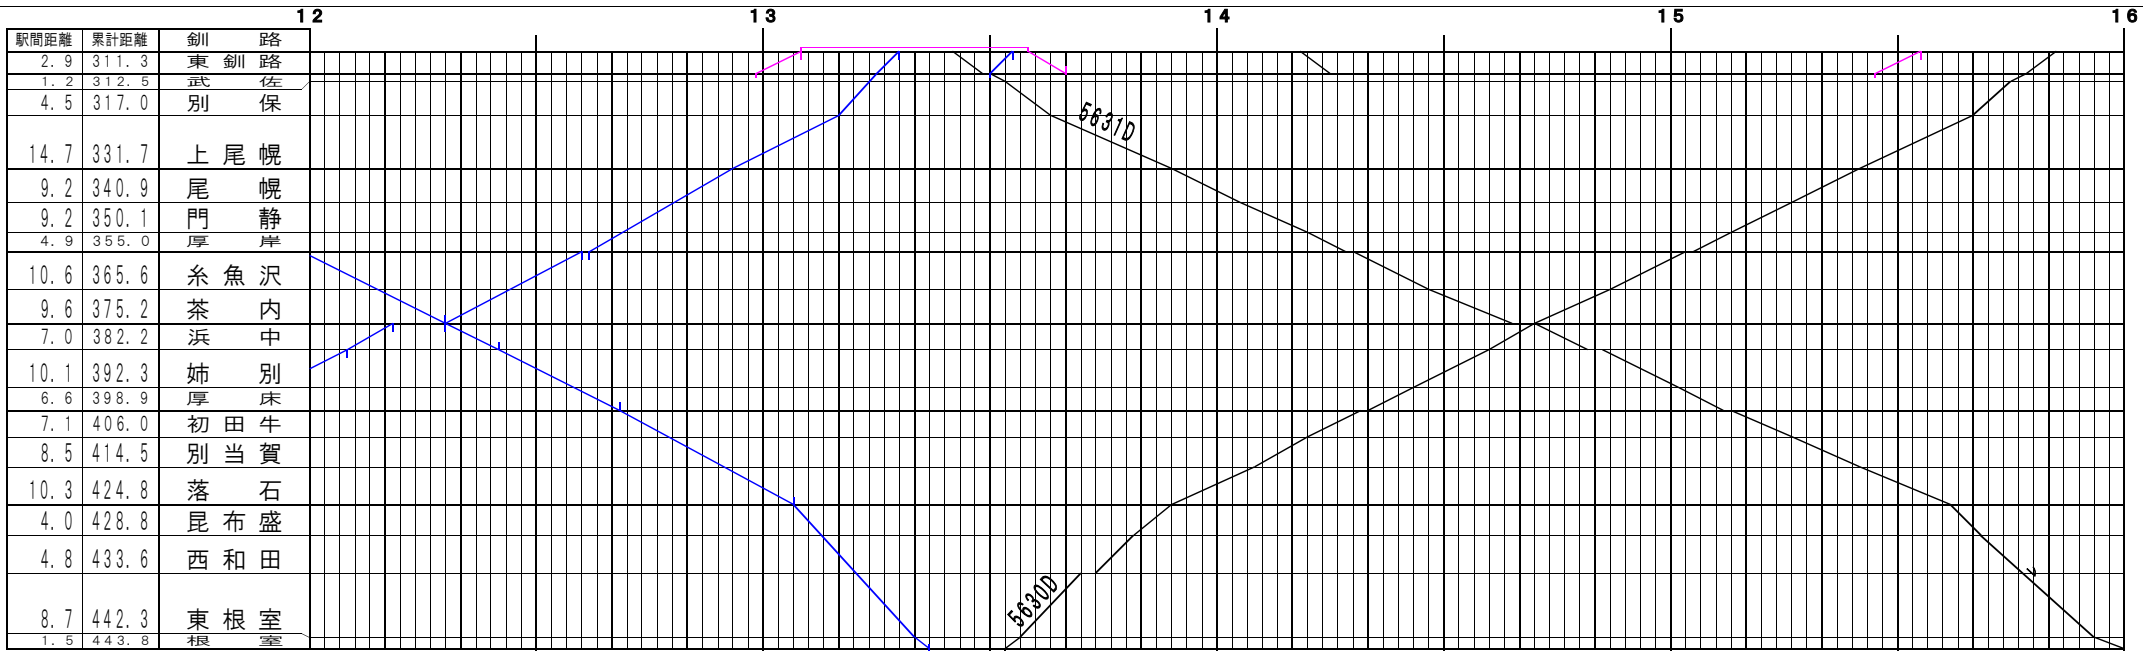

駅間距離	累計距離	春採
4.0	4.0	知人

©夏臨【原室本線(花炭線)・太平洋石炭販売輸送】釧路～根室、春採～知人(1)
© 2004-2016 SFL All rights reserved.

駅間距離	累計距離	春採
4.0	4.0	知人

©夏臨【原室本線(花炭線)・太平洋石炭販売輸送】釧路～根室、春採～知人(2)
© 2004-2016 SFL All rights reserved.

©夏臨【根室本線(花咲線)・太平洋石炭販売輸送】釧路～根室、春採～知人(3)
© 2004-2016 SFL All rights reserved.

©夏臨【根室本線(花咲線)・太平洋石炭販売輸送】釧路～根室、春採～知人(4)
© 2004-2016 SFL All rights reserved.

駅間距離	累計距離	春採
4.0	4.0	知人

©夏臨【原室本線(花咲線)・太平洋石炭販売輸送】釧路～根室、春採～知人(5)
© 2004-2016 SFL All rights reserved.

駅間距離	累計距離	春採
4.0	4.0	知人

©夏臨【原室本線(花咲線)・太平洋石炭販売輸送】釧路～根室、春採～知人(6)
© 2004-2016 SFL All rights reserved.