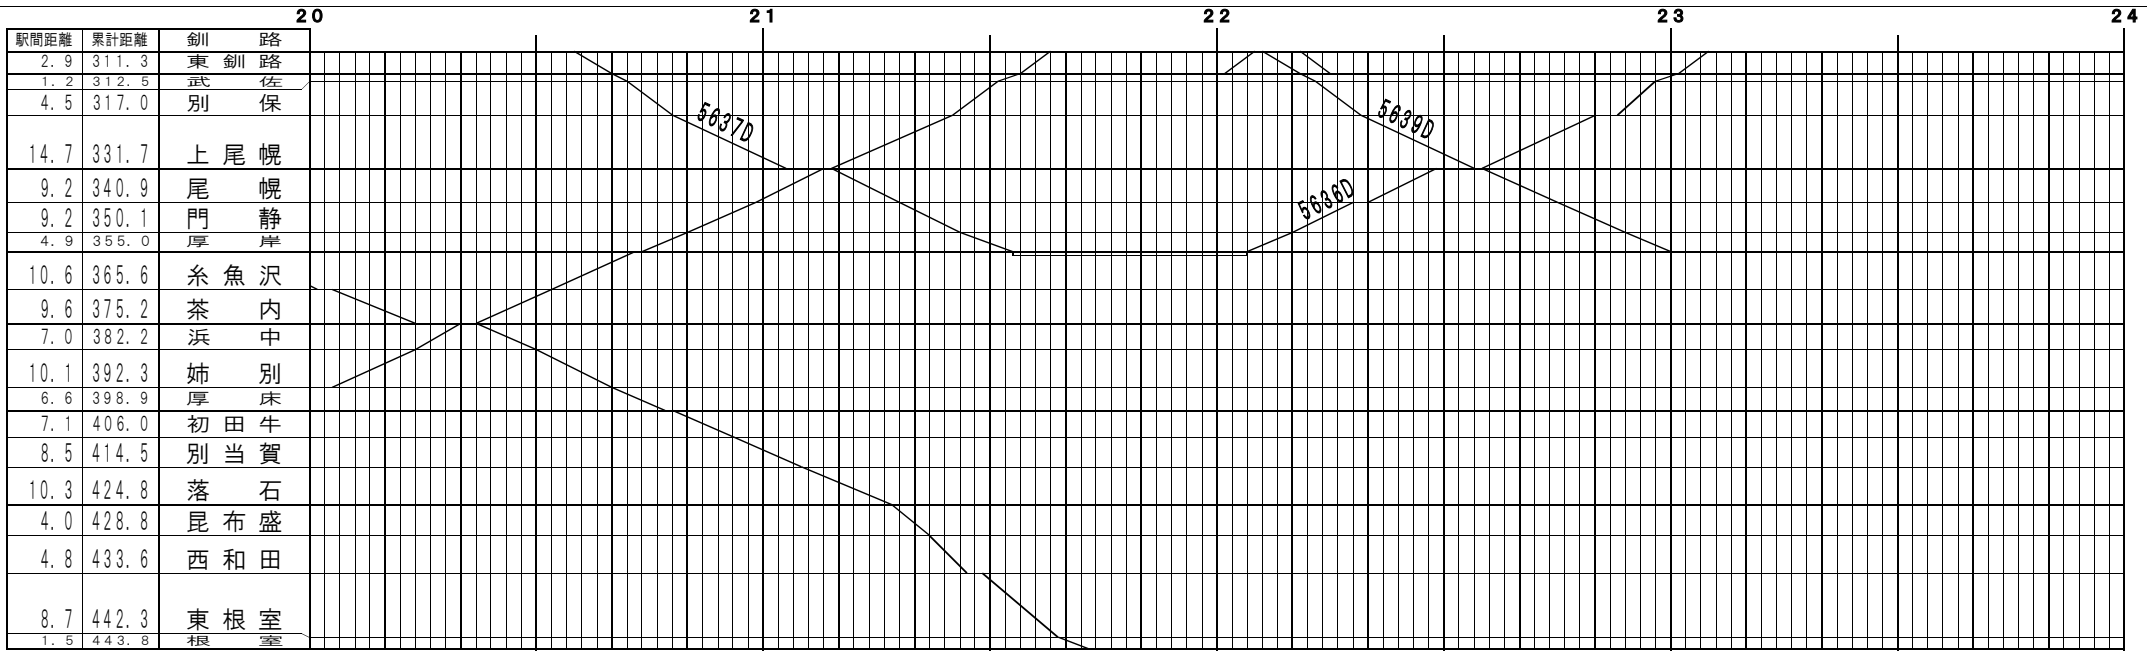

駅間距離	累計距離	春採
4.0	4.0	知人

©夏臨【原室本線(花炭線)・太平洋石炭販売輸送】釧路～根室、春採～知人(1)
© 2004-2016 SFL All rights reserved.

駅間距離	累計距離	春採
4.0	4.0	知人

©夏臨【原室本線(花炭線)・太平洋石炭販売輸送】釧路～根室、春採～知人(2)
© 2004-2016 SFL All rights reserved.

©夏臨【根室本線(花咲線)・太平洋石炭販売輸送】釧路～根室、春採～知人(3)
© 2004-2016 SFL All rights reserved.

©夏臨【根室本線(花咲線)・太平洋石炭販売輸送】釧路～根室、春採～知人(4)
© 2004-2016 SFL All rights reserved.

駅間距離	累計距離	春採
4.0	4.0	知人

©夏臨【原室本線(花咲線)・太平洋石炭販売輸送】釧路～根室、春採～知人(5)
© 2004-2016 SFL All rights reserved.

駅間距離	累計距離	春採
4.0	4.0	知人

©夏臨【原室本線(花咲線)・太平洋石炭販売輸送】釧路～根室、春採～知人(6)
© 2004-2016 SFL All rights reserved.