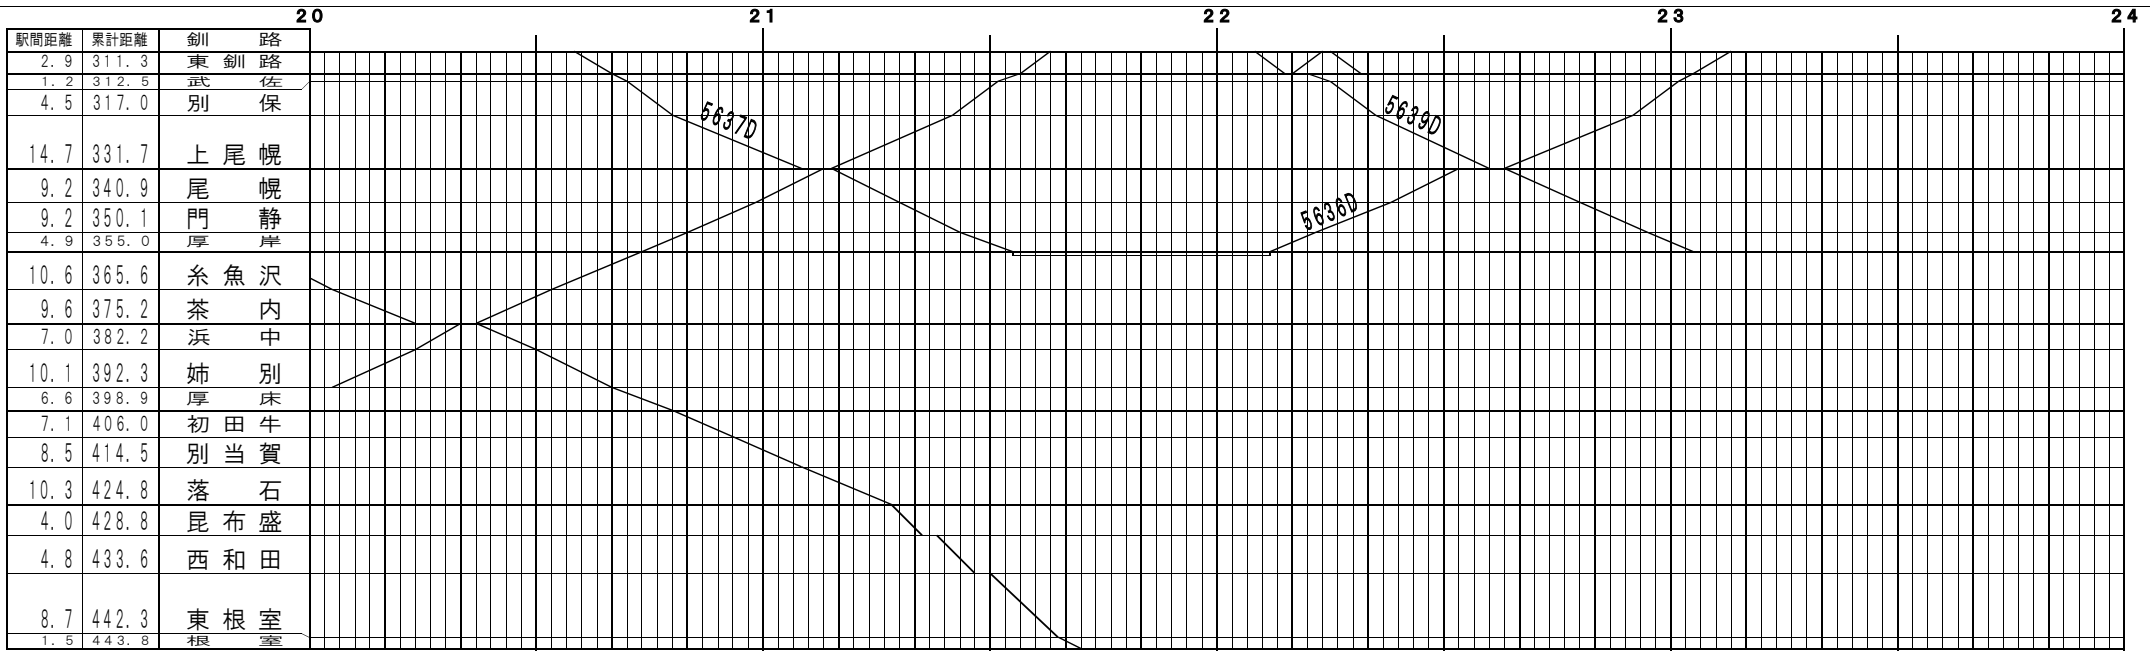

駅間距離	累計距離	春 採
4.0	4.0	知 人

©夏臨【原室本線(花枝線)・太平洋石炭販売輸送】釧路～根室、春採～知人(5)
© 2004-2017 SFL All rights reserved.