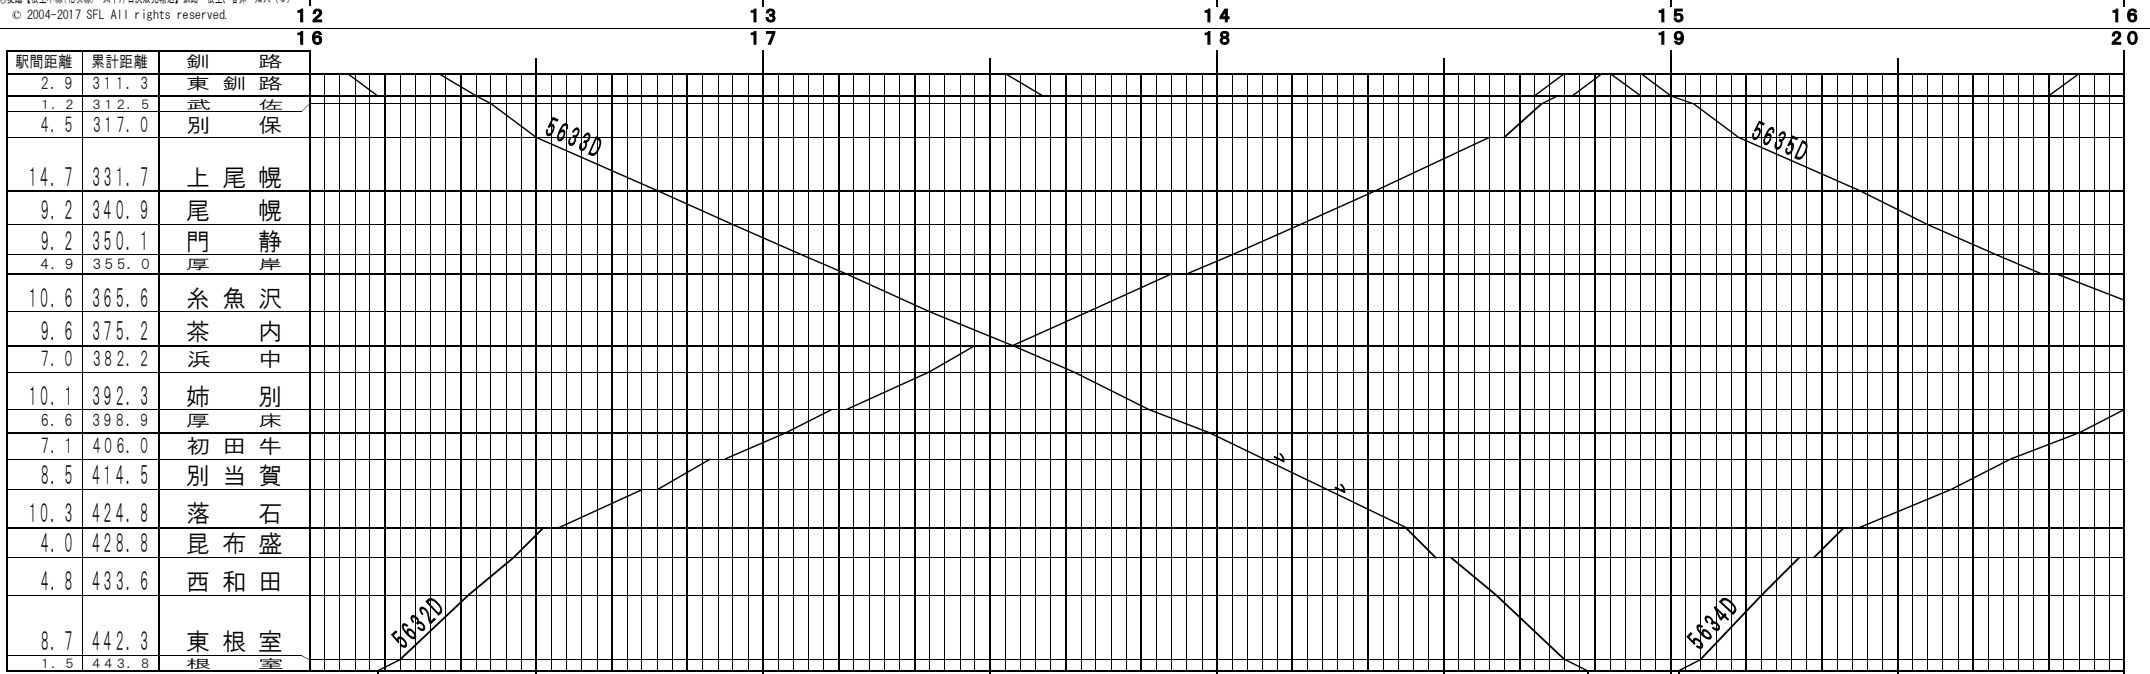

駅間距離	累計距離	春採
4.0	4.0	知人

©夏臨【根室本線(花咲線)・太平洋石炭販売輸送】釧路～根室、春採～知人(1)
© 2004-2017 SFL All rights reserved.

駅間距離	累計距離	春採
4.0	4.0	知人

©夏臨【根室本線(花咲線)・太平洋石炭販売輸送】釧路～根室、春採～知人(2)
© 2004-2017 SFL All rights reserved.

©夏臨【根室本線(花咲線)・太平洋石炭販売輸送】釧路～根室、春採～知人(3)
© 2004-2017 SFL All rights reserved.

©夏臨【根室本線(花咲線)・太平洋石炭販売輸送】釧路～根室、春採～知人(4)
© 2004-2017 SFL All rights reserved.

駅間距離	累計距離	春 採
4.0	4.0	知 人

©夏臨【原室本線(花枝線)・太平洋石炭販売輸送】釧路～根室、春採～知人(5)
© 2004-2017 SFL All rights reserved.

駅間距離	累計距離	春 採
4.0	4.0	知 人