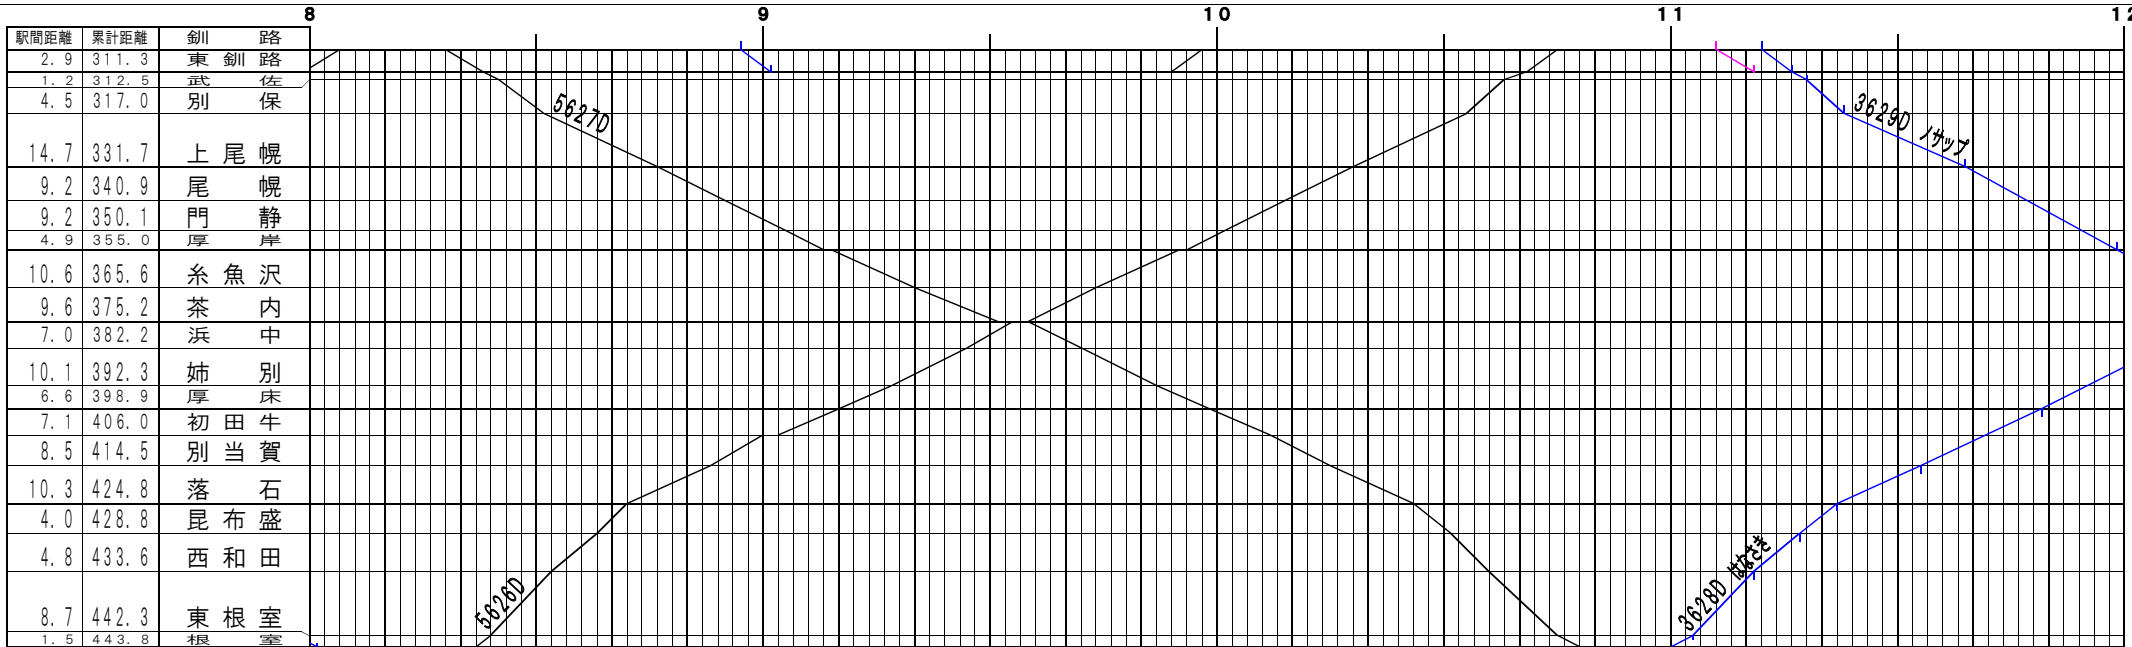

駅間距離	累計距離	春採
4.0	4.0	知人

©夏臨【根室本線(花咲線)・太平洋石炭販売輸送】釧路～根室、春採～知人(1)
© 2004-2017 SFL All rights reserved.

駅間距離	累計距離	春採
4.0	4.0	知人

©夏臨【根室本線(花咲線)・太平洋石炭販売輸送】釧路～根室、春採～知人(2)
© 2004-2017 SFL All rights reserved.

©夏臨【根室本線(花咲線)・太平洋石炭販売輸送】釧路～根室、春採～知人(3)
© 2004-2017 SFL All rights reserved.

©夏臨【根室本線(花咲線)・太平洋石炭販売輸送】釧路～根室、春採～知人(4)
© 2004-2017 SFL All rights reserved.

駅間距離	累計距離	春 採
4.0	4.0	知 人

©夏臨【原室本線(花枝線)・太平洋石炭販売輸送】釧路～根室、春採～知人(5)
© 2004-2017 SFL All rights reserved.

駅間距離	累計距離	春 採
4.0	4.0	知 人