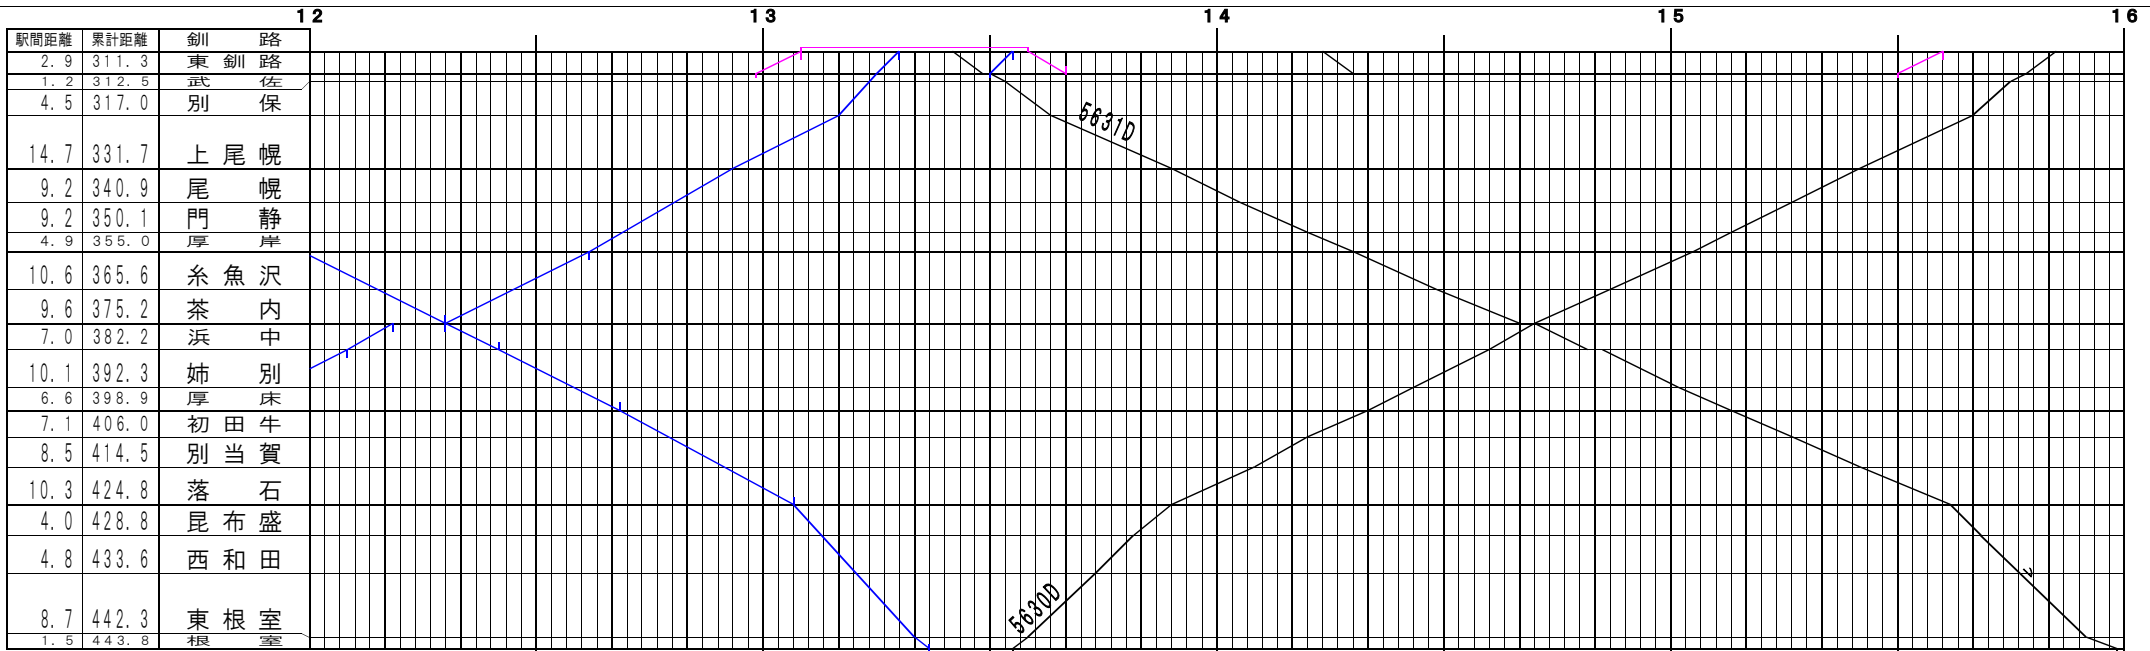

駅間距離	累計距離	春採
4.0	4.0	知人

©夏臨【根室本線(花咲線)・太平洋石炭販売輸送】釧路～根室、春採～知人(1)
© 2004-2017 SFL All rights reserved.

駅間距離	累計距離	春採
4.0	4.0	知人

©夏臨【根室本線(花咲線)・太平洋石炭販売輸送】釧路～根室、春採～知人(2)
© 2004-2017 SFL All rights reserved.

©夏臨【根室本線(花咲線)・太平洋石炭販売輸送】釧路～根室、春採～知人(3)
© 2004-2017 SFL All rights reserved.

©夏臨【根室本線(花咲線)・太平洋石炭販売輸送】釧路～根室、春採～知人(4)
© 2004-2017 SFL All rights reserved.

駅間距離	累計距離	春 採
4.0	4.0	知 人

©夏臨【原室本線(花枝線)・太平洋石炭販売輸送】釧路～根室、春採～知人(5)
© 2004-2017 SFL All rights reserved.

駅間距離	累計距離	春 採
4.0	4.0	知 人