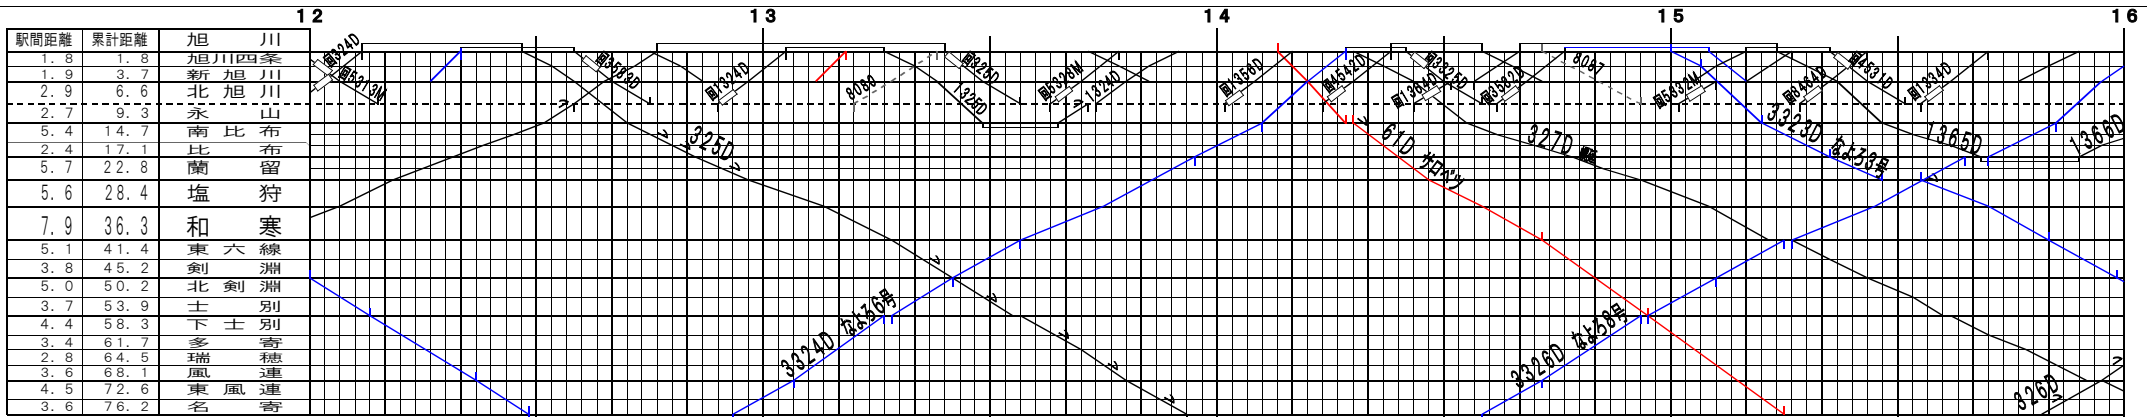

④距離【宗谷本線・石北本線】旭川～名寄、新旭川～上川(1)
© 2004-2013 SFL All rights reserved.

④距離【宗谷本線・石北本線】旭川～名寄、新旭川～上川(2)
© 2004-2013 SFL All rights reserved.

駅間距離	累計距離	新旭川
2.5	2.5	南永山
2.7	5.2	東旭川
2.1	7.3	北白ノ出
2.9	10.2	桜岡
3.7	13.9	当麻
3.5	17.4	将軍山
2.1	19.5	伊香
6.4	25.9	愛別
6.1	32.0	中愛別
4.0	36.0	愛山
2.0	38.0	安足間
2.4	40.4	東雲
4.5	44.9	上川

© 2004-2013 SFL All rights reserved. ④ 距離【宗谷本線・石北本線】旭川～名寄、新旭川～上川(3)

駅間距離	累計距離	新旭川
2.5	2.5	南永山
2.7	5.2	東旭川
2.1	7.3	北白ノ出
2.9	10.2	桜岡
3.7	13.9	当麻
3.5	17.4	将軍山
2.1	19.5	伊香
6.4	25.9	愛別
6.1	32.0	中愛別
4.0	36.0	愛山
2.0	38.0	安足間
2.4	40.4	東雲
4.5	44.9	上川