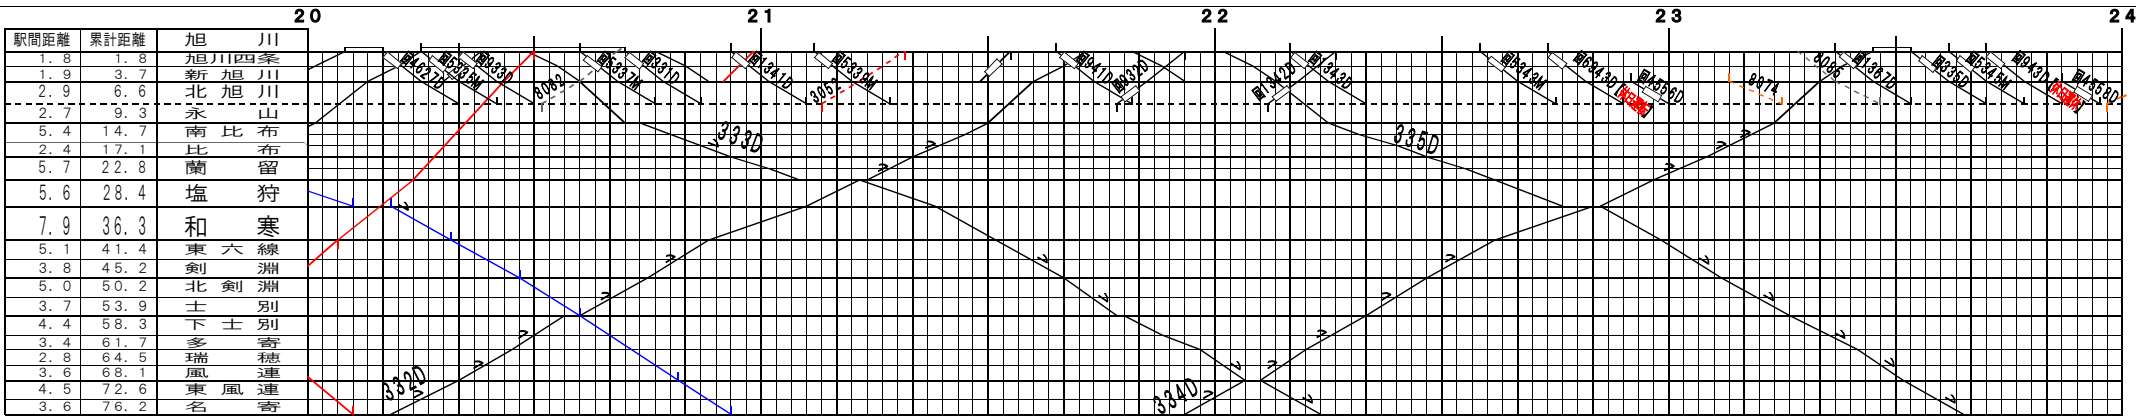

©基本【宗谷本線・石北本線】旭川~名寄、新旭川~上川(5)
© 2004-2014 SFL All rights reserved.