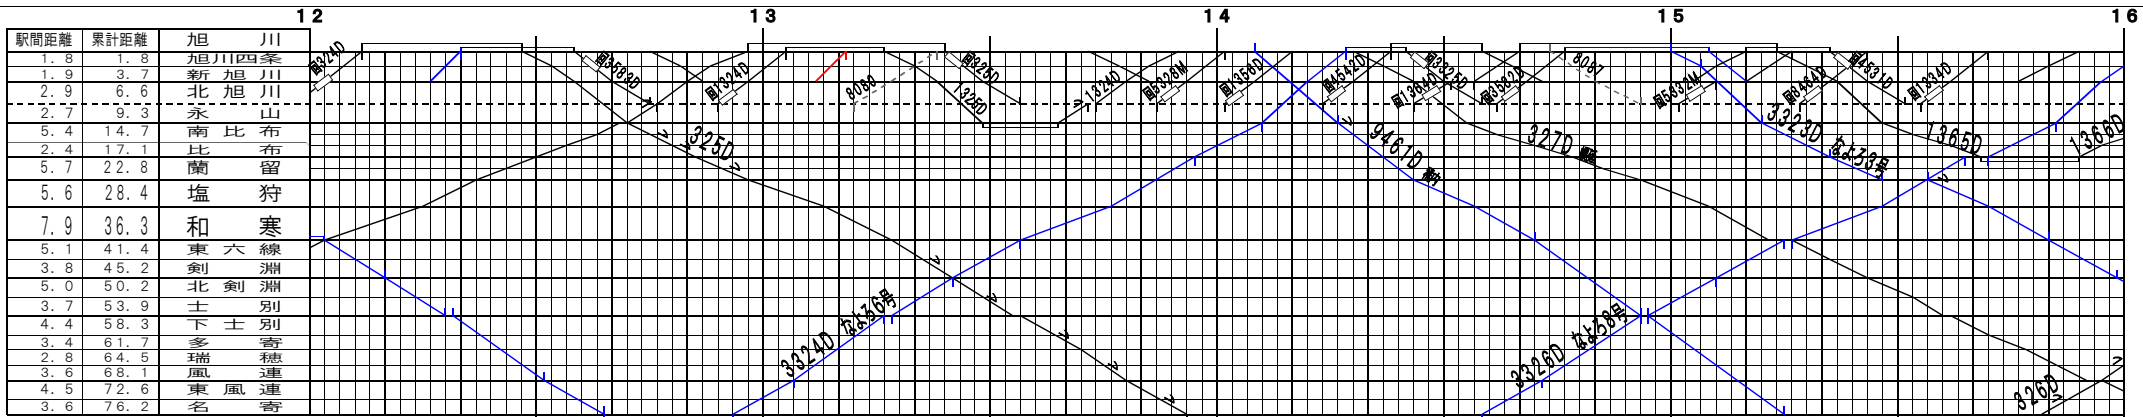

©基本【宗谷本線・石北本線】旭川～名寄、新旭川～上川(1)
© 2004-2014 SFL All rights reserved.

©基本【宗谷本線・石北本線】旭川～名寄、新旭川～上川(2)
© 2004-2014 SFL All rights reserved.

駅間距離	累計距離	旭川
1.8	1.8	旭川四条
1.9	3.7	新旭川
2.9	6.6	北旭川
2.7	9.3	永山
5.4	14.7	南比布
2.4	17.1	比布
5.7	22.8	蘭留
5.6	28.4	塩狩
7.9	36.3	和寒
5.1	41.4	東六線
3.8	45.2	剣淵
5.0	50.2	北剣淵
3.7	53.9	下士別
4.4	58.3	士別
3.4	61.7	多寄
2.8	64.5	瑞穂
3.6	68.1	風連
4.5	72.6	東風連
3.6	76.2	名寄

©基本【宗谷本線・石北本線】旭川～名寄、新旭川～上川(3)
 © 2004-2014 SFL All rights reserved.

駅間距離	累計距離	新旭川
2.5	2.5	南永山
2.7	5.2	東旭川
2.1	7.3	北白ノ出
2.9	10.2	桜岡
3.7	13.9	当麻
3.5	17.4	将軍山
2.1	19.5	伊香
6.4	25.9	愛別
6.1	32.0	中愛別
4.0	36.0	愛山
2.0	38.0	安足間
2.4	40.4	東雲
4.5	44.9	上川