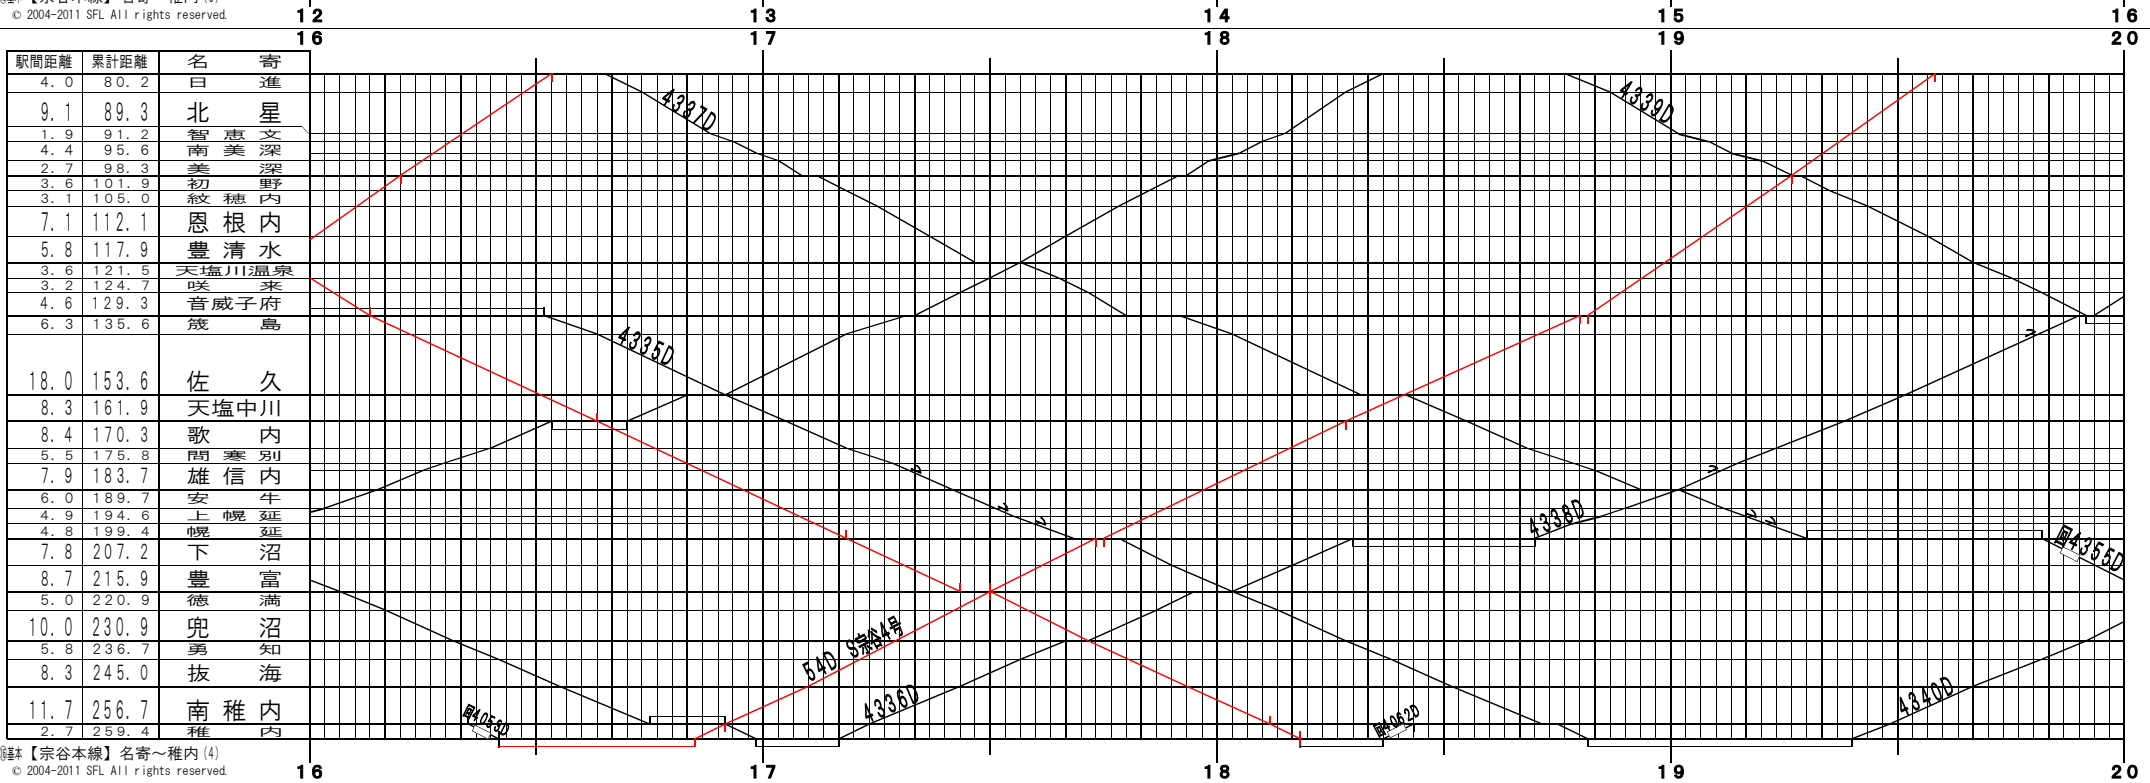

④本線【宗谷本線】名寄～稚内(4)
© 2004-2011 SFL All rights reserved.