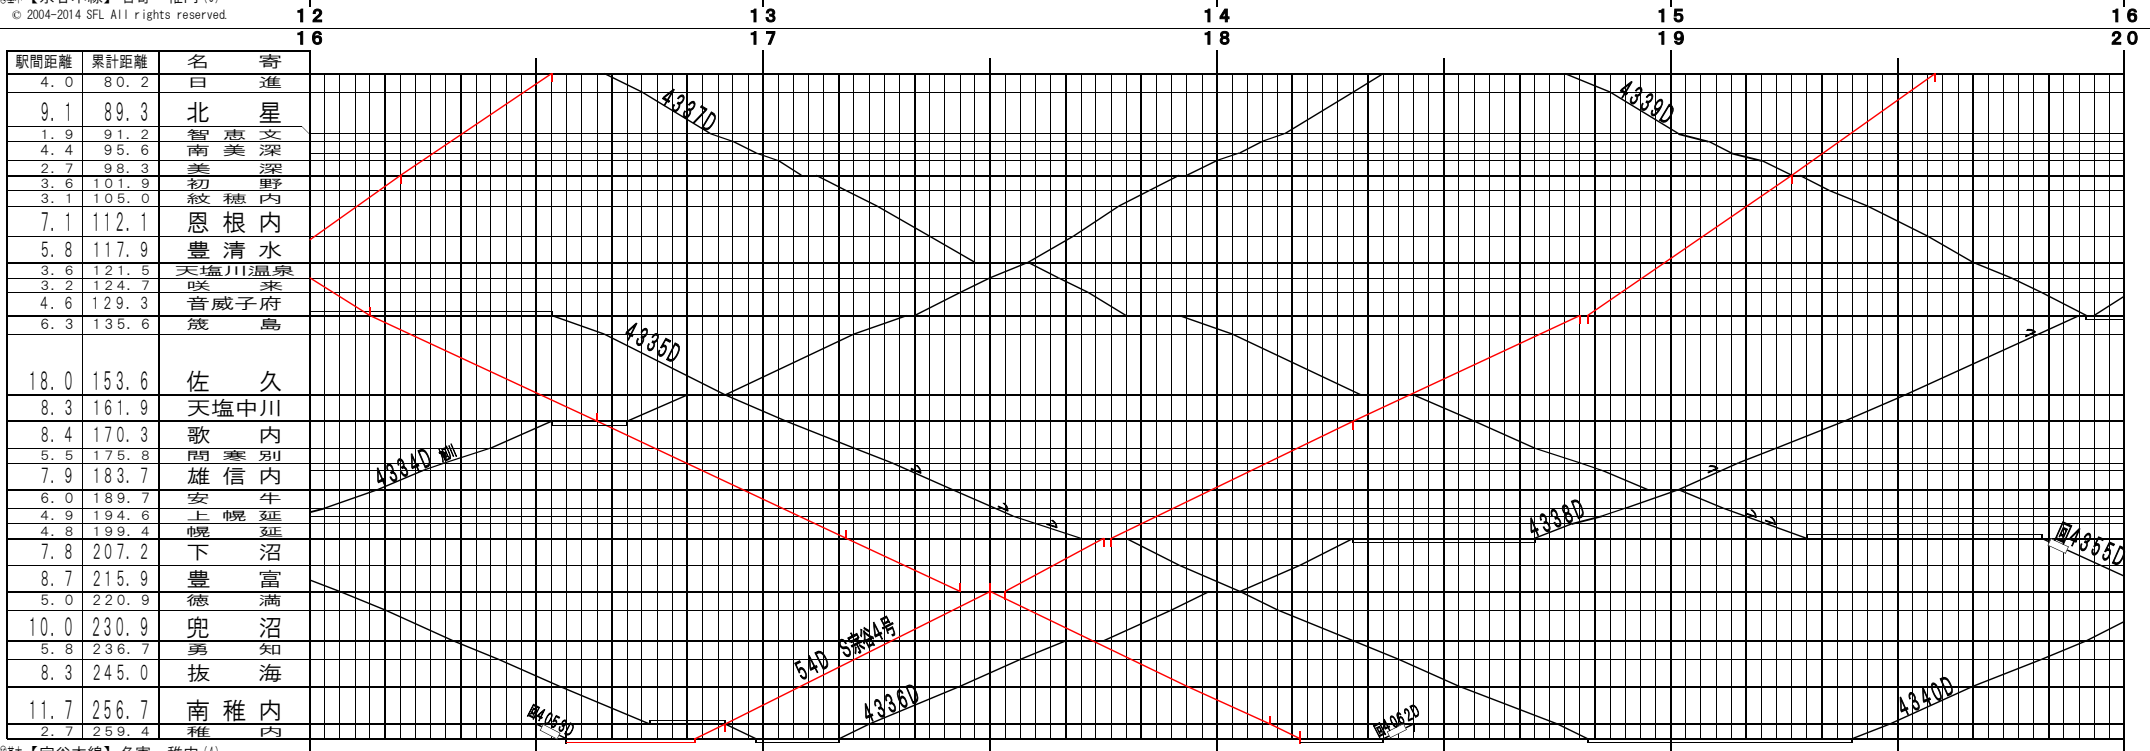

④基本【宗谷本線】名寄～稚内(4)
© 2004-2014 SFL All rights reserved.