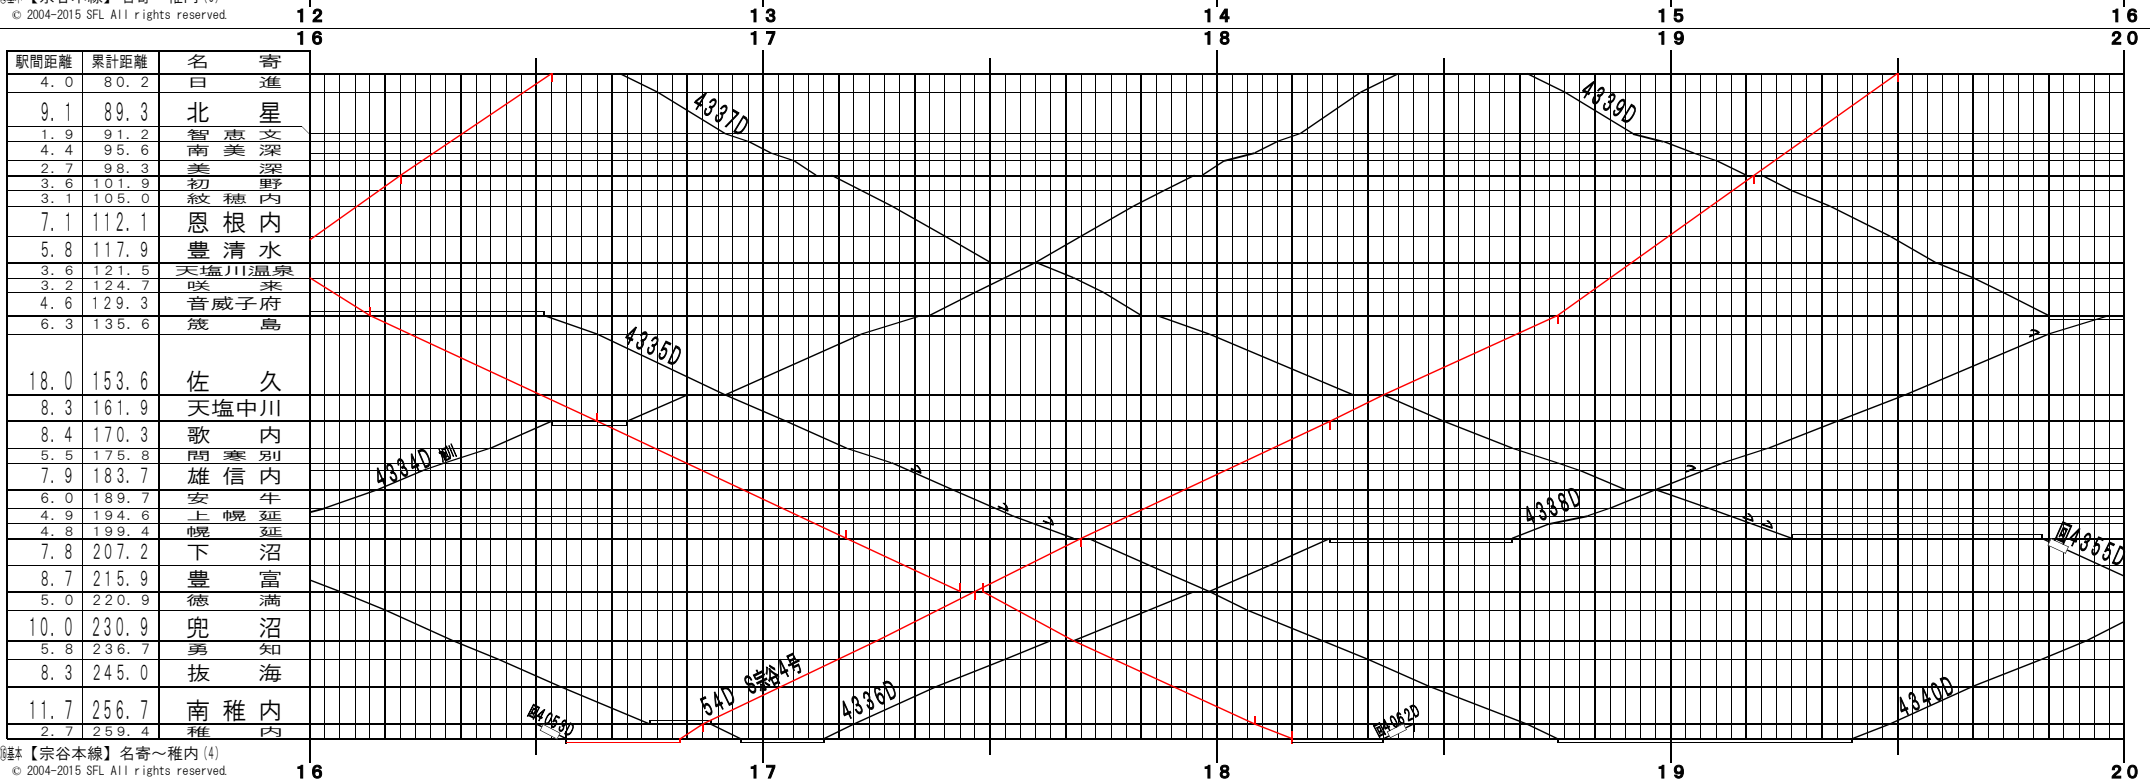

図表【宗谷本線】名寄～稚内(4)
© 2004-2015 SFL All rights reserved.