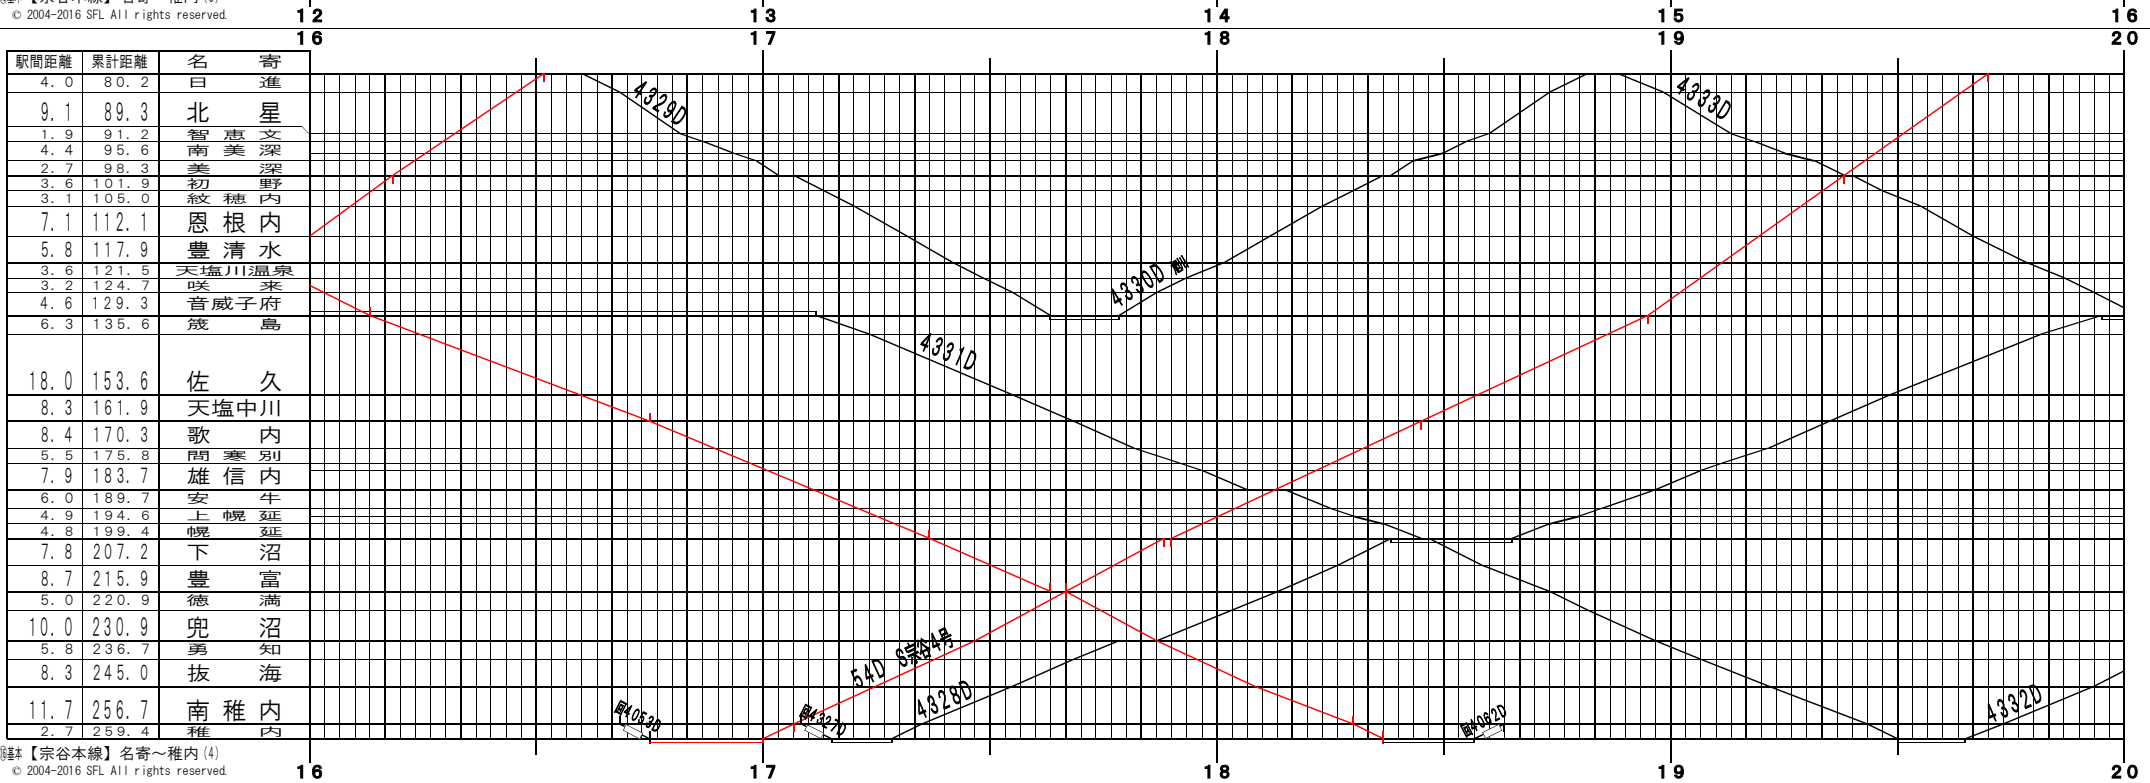

④基本【宗谷本線】名寄～稚内(4)
© 2004-2016 SFL All rights reserved.