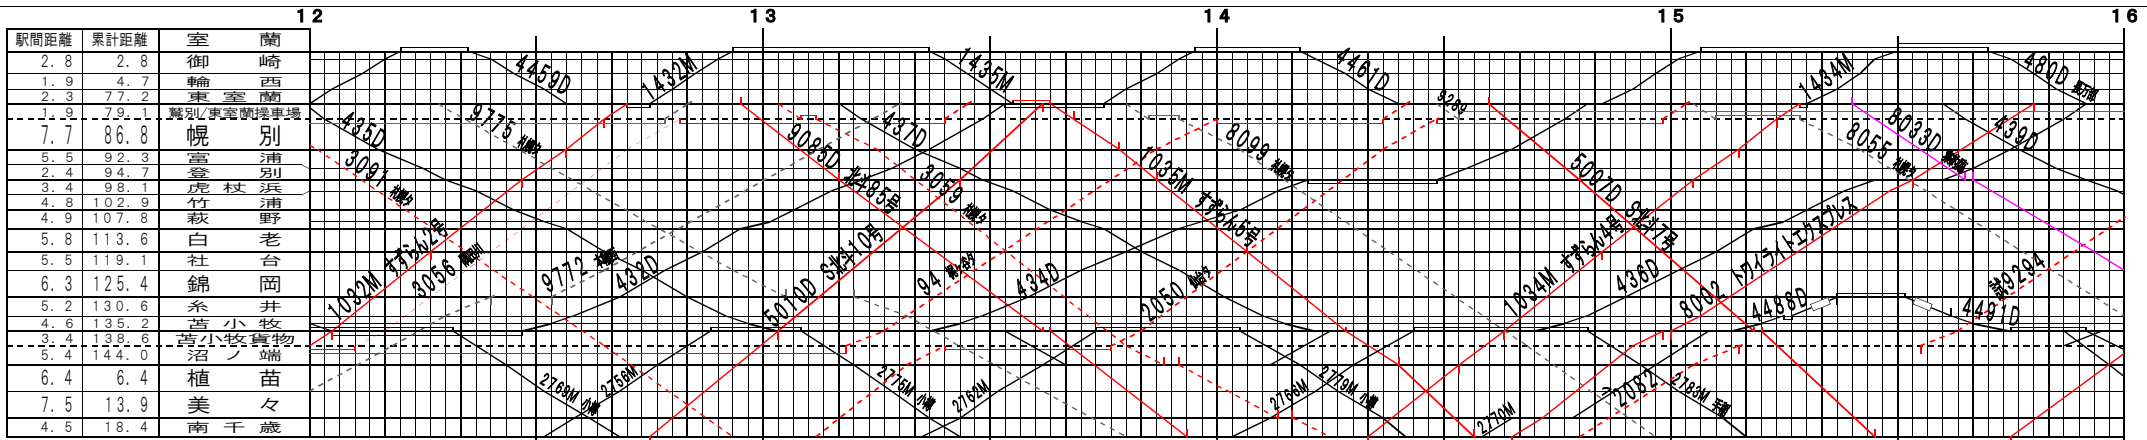

④基本【室蘭本線・千歳線】室蘭～南千歳、沼ノ端～岩見沢(1)
© 2004-2014 SFL All rights reserved.

④基本【室蘭本線・千歳線】室蘭～南千歳、沼ノ端～岩見沢(2)
© 2004-2014 SFL All rights reserved.

駅間距離	累計距離	沼ノ端
8.9	152.9	遠浅
5.4	158.3	早来
5.7	164.0	安平
6.8	170.8	追分
8.0	178.8	三川
3.4	182.2	古由
4.2	186.4	山仁
5.1	191.5	粟山
4.2	195.7	丘丘
3.9	199.6	沢沢
4.3	203.9	文文
7.1	211.0	岩見沢

③基本【室蘭本線・千歳線】室蘭～南千歳、沼ノ端～岩見沢(3)
© 2004-2014 SFL All rights reserved.

駅間距離	累計距離	沼ノ端
8.9	152.9	遠浅
5.4	158.3	早来
5.7	164.0	安平
6.8	170.8	追分
8.0	178.8	三川
3.4	182.2	古由
4.2	186.4	山仁
5.1	191.5	粟山
4.2	195.7	丘丘
3.9	199.6	沢沢
4.3	203.9	文文
7.1	211.0	岩見沢