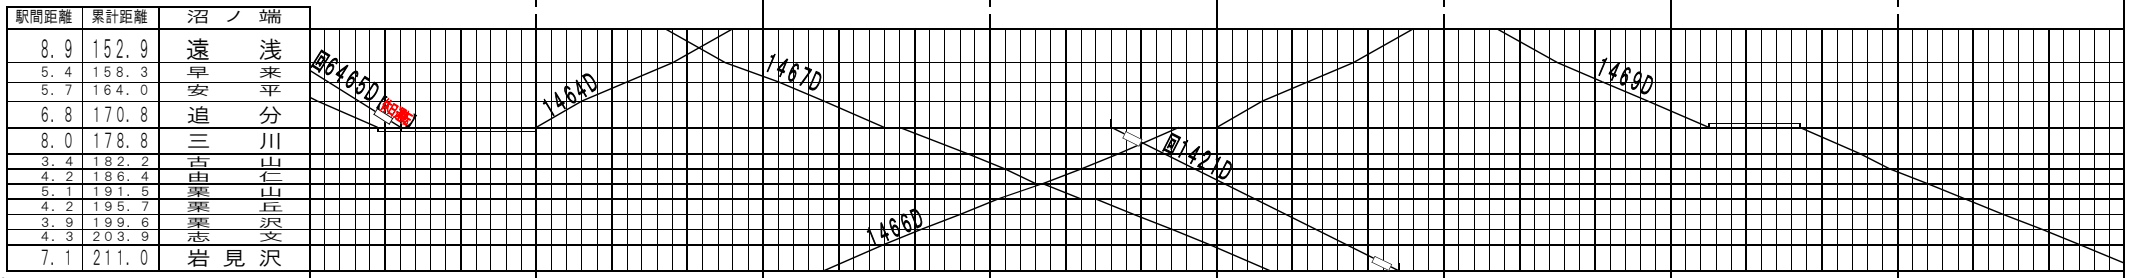

④基本【室蘭本線・千歳線】室蘭～南千歳、沼ノ端～岩見沢(1)
© 2004-2014 SFL All rights reserved.

④基本【室蘭本線・千歳線】室蘭～南千歳、沼ノ端～岩見沢(2)
© 2004-2014 SFL All rights reserved.

駅間距離	累計距離	沼ノ端
8.9	152.9	遠浅
5.4	158.3	早来
5.7	164.0	安平
6.8	170.8	追分
8.0	178.8	三川
3.4	182.2	古由
4.2	186.4	山仁
5.1	191.5	粟山
4.2	195.7	丘丘
3.9	199.6	沢沢
4.3	203.9	文文
7.1	211.0	岩見沢

③基本【室蘭本線・千歳線】室蘭～南千歳、沼ノ端～岩見沢(3)
© 2004-2014 SFL All rights reserved.

駅間距離	累計距離	沼ノ端
8.9	152.9	遠浅
5.4	158.3	早来
5.7	164.0	安平
6.8	170.8	追分
8.0	178.8	三川
3.4	182.2	古由
4.2	186.4	山仁
5.1	191.5	粟山
4.2	195.7	丘丘
3.9	199.6	沢沢
4.3	203.9	文文
7.1	211.0	岩見沢