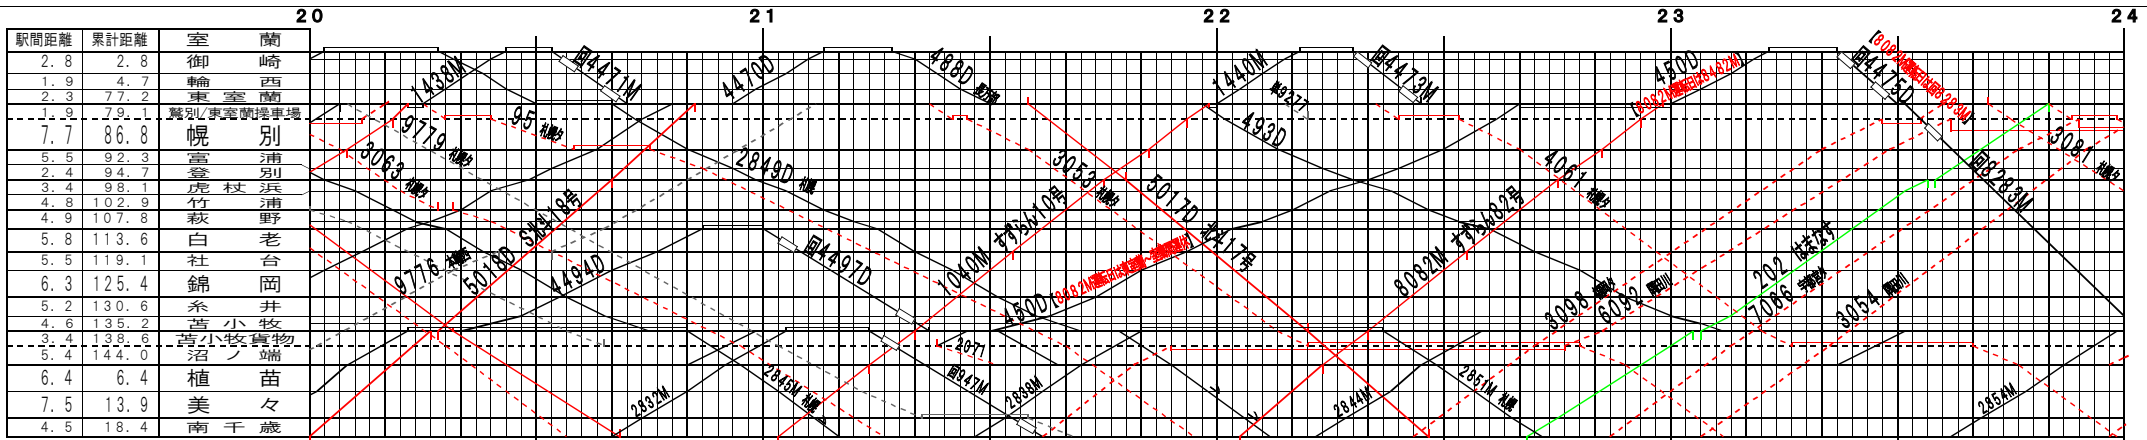

④基本【室蘭本線・千歳線】室蘭～南千歳、沼ノ端～岩見沢(4)
© 2004-2014 SFL All rights reserved.