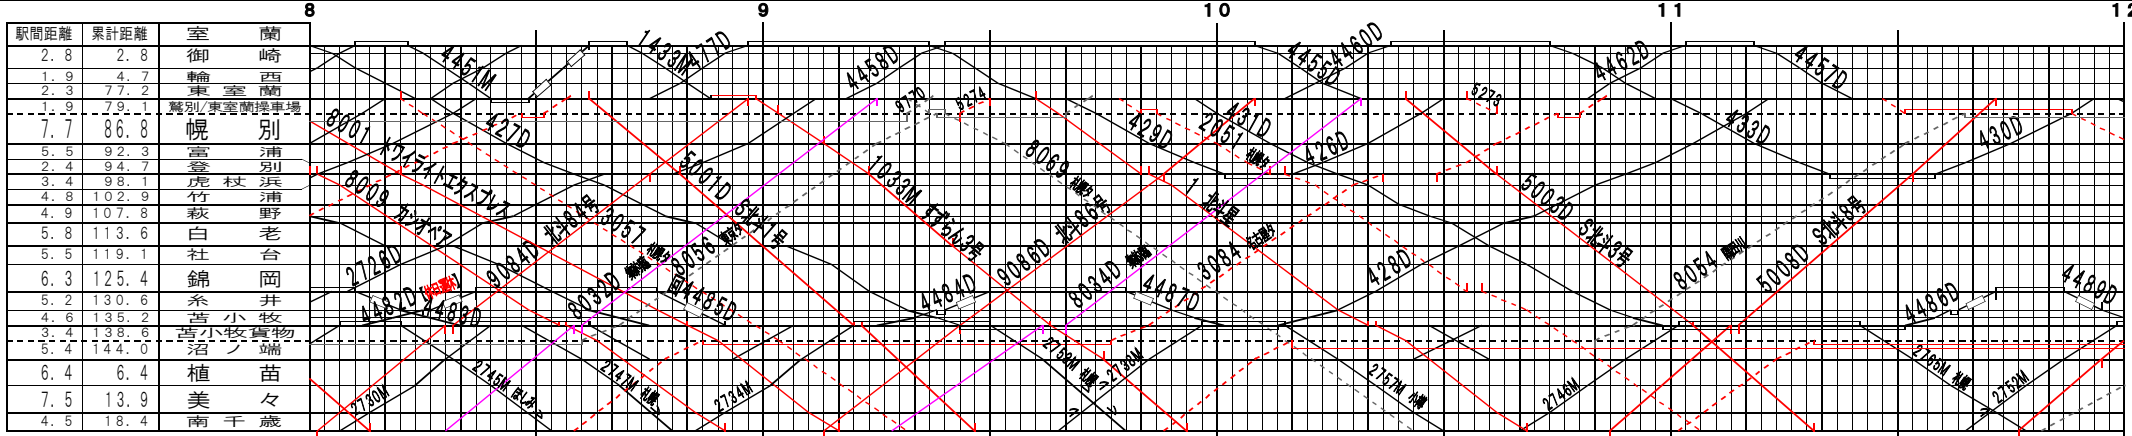

④基本【室蘭本線・千歳線】室蘭～南千歳、沼ノ端～岩見沢(1)
© 2004-2014 SFL All rights reserved.

④基本【室蘭本線・千歳線】室蘭～南千歳、沼ノ端～岩見沢(2)
© 2004-2014 SFL All rights reserved.

駅間距離	累計距離	沼ノ端
8.9	152.9	遠浅
5.4	158.3	早来
5.7	164.0	安平
6.8	170.8	追分
8.0	178.8	三川
3.4	182.2	古由
4.2	186.4	山仁
5.1	191.5	粟山
4.2	195.7	丘丘
3.9	199.6	沢沢
4.3	203.9	文文
7.1	211.0	岩見沢

③基本【室蘭本線・千歳線】室蘭～南千歳、沼ノ端～岩見沢(3)
© 2004-2014 SFL All rights reserved.

駅間距離	累計距離	沼ノ端
8.9	152.9	遠浅
5.4	158.3	早来
5.7	164.0	安平
6.8	170.8	追分
8.0	178.8	三川
3.4	182.2	古由
4.2	186.4	山仁
5.1	191.5	粟山
4.2	195.7	丘丘
3.9	199.6	沢沢
4.3	203.9	文文
7.1	211.0	岩見沢