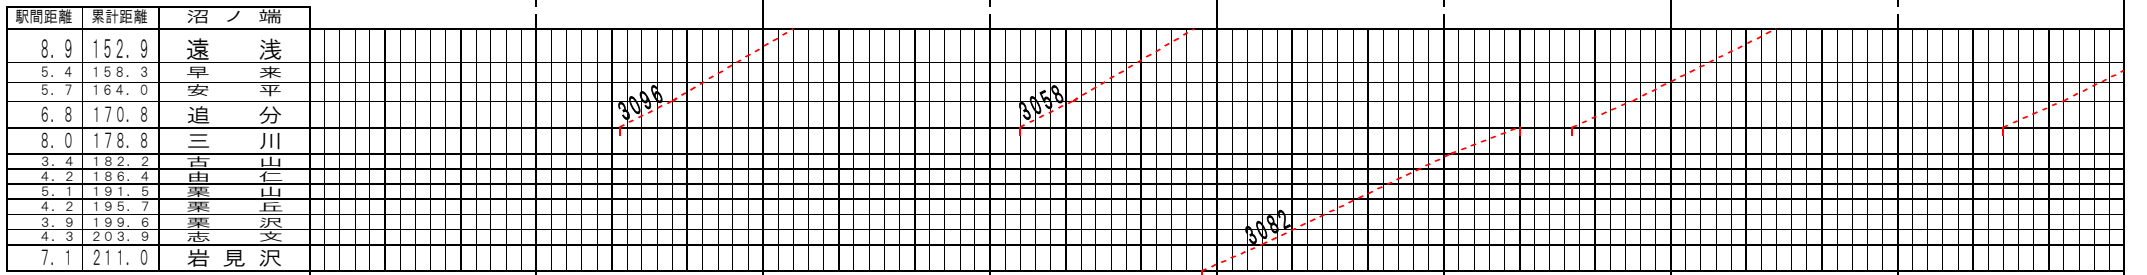

⑥基本【室蘭本線・千歳線】室蘭～南千歳、沼ノ端～岩見沢(6)
© 2004-2014 SFL All rights reserved.