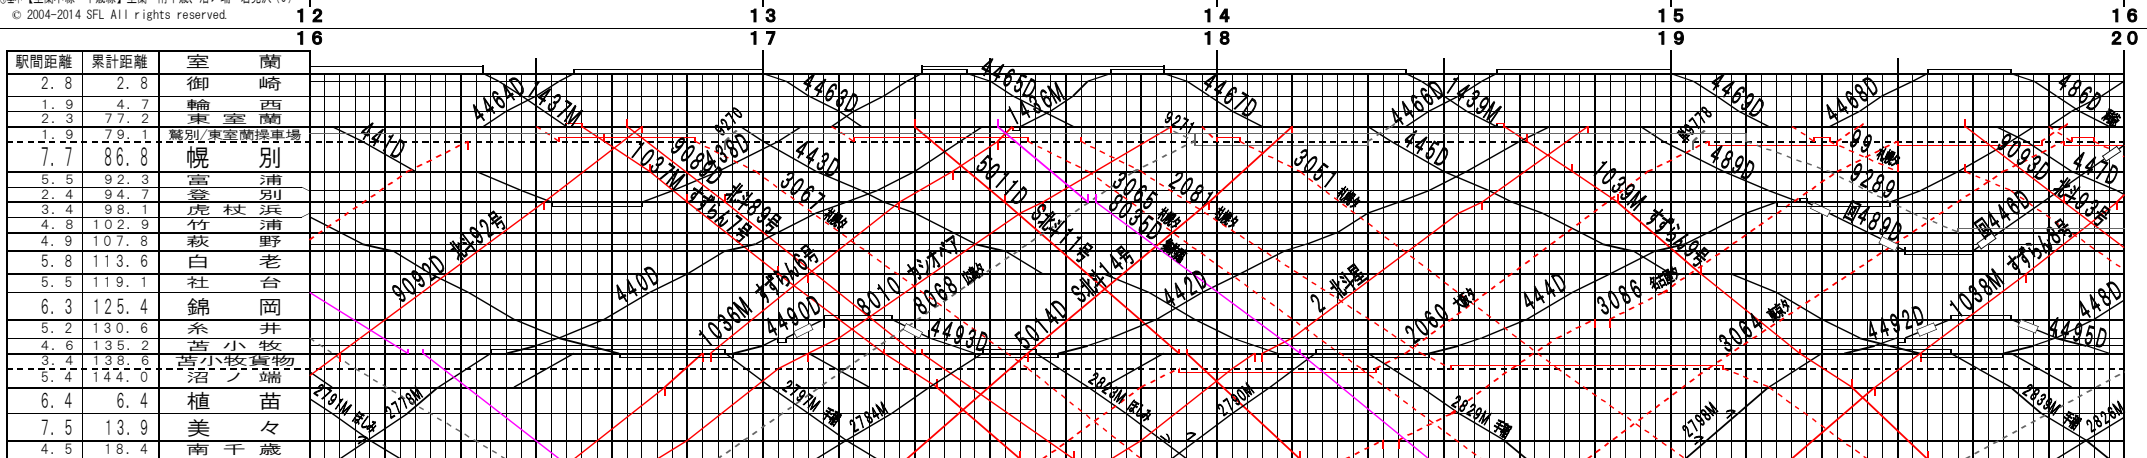

④基本【室蘭本線・千歳線】室蘭～南千歳、沼ノ端～岩見沢(1)
© 2004-2014 SFL All rights reserved.

④基本【室蘭本線・千歳線】室蘭～南千歳、沼ノ端～岩見沢(2)
© 2004-2014 SFL All rights reserved.

駅間距離	累計距離	沼ノ端
8.9	152.9	遠浅
5.4	158.3	早来
5.7	164.0	安平
6.8	170.8	追分
8.0	178.8	三川
3.4	182.2	古由
4.2	186.4	山仁
5.1	191.5	粟山
4.2	195.7	丘丘
3.9	199.6	沢沢
4.3	203.9	文文
7.1	211.0	岩見沢

③基本【室蘭本線・千歳線】室蘭～南千歳、沼ノ端～岩見沢(3)
© 2004-2014 SFL All rights reserved.

駅間距離	累計距離	沼ノ端
8.9	152.9	遠浅
5.4	158.3	早来
5.7	164.0	安平
6.8	170.8	追分
8.0	178.8	三川
3.4	182.2	古由
4.2	186.4	山仁
5.1	191.5	粟山
4.2	195.7	丘丘
3.9	199.6	沢沢
4.3	203.9	文文
7.1	211.0	岩見沢