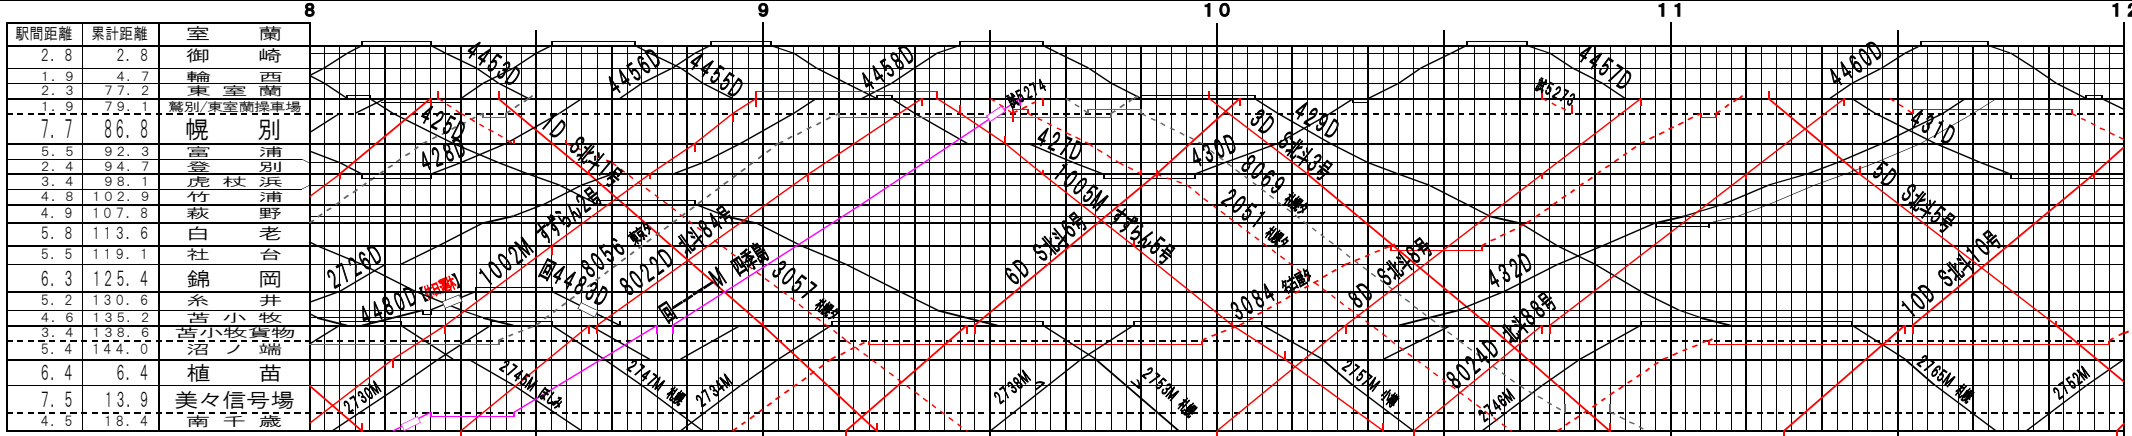

駅間距離	累計距離	沼ノ端
8.9	152.9	遠浅
5.4	158.3	早来
5.7	164.0	安平
6.8	170.8	追分
8.0	178.8	三川
3.4	182.2	古山
4.2	186.4	由山
5.1	191.5	粟山
4.2	195.7	山丘
3.9	199.6	粟沢
4.3	203.9	栗文
7.1	211.0	岩見沢

④基本【室蘭本線・千歳線】室蘭～南千歳、沼ノ端～岩見沢(1)  
© 2004-2018 SFL All rights reserved.

駅間距離	累計距離	沼ノ端
8.9	152.9	遠浅
5.4	158.3	早来
5.7	164.0	安平
6.8	170.8	追分
8.0	178.8	三川
3.4	182.2	古山
4.2	186.4	由山
5.1	191.5	粟山
4.2	195.7	山丘
3.9	199.6	粟沢
4.3	203.9	栗文
7.1	211.0	岩見沢

④基本【室蘭本線・千歳線】室蘭～南千歳、沼ノ端～岩見沢(2)  
© 2004-2018 SFL All rights reserved.