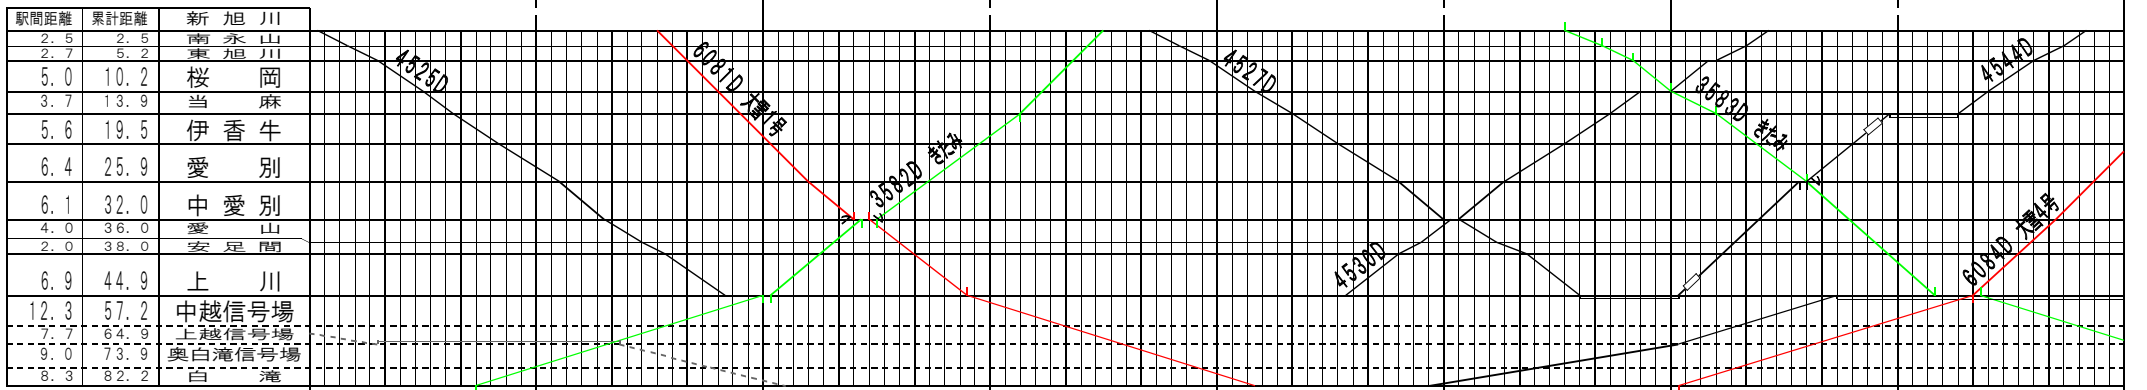

駅間距離	累計距離	旭川
1.8	1.8	旭川西条
1.9	3.7	新旭川
2.9	6.6	北旭川
2.7	9.3	永山
2.1	11.4	北永山
5.7	17.1	比布
5.7	22.8	蘭留
5.6	28.4	塩狩
7.9	36.3	和寒
8.9	45.2	剣淵
8.7	53.9	士別
7.8	61.7	多寄
2.8	64.5	瑞穂
3.6	68.1	風連
6.0	74.1	名寄高校
2.1	76.2	名寄
4.0	80.2	白進
11.0	91.2	智恵文
2.1	93.3	智北
5.0	98.3	美深
3.6	101.9	初野
10.2	112.1	恩根内
5.8	117.9	豊清水信号場
3.6	121.5	天塩川温泉
3.2	124.7	来天
4.6	129.3	音威子府
6.3	135.6	筈島

18.0	153.6	佐久
8.3	161.9	天塩中川
13.9	175.8	問寒別
2.2	178.0	糠南
5.7	183.7	雄内
7.9	191.6	南幌延
7.8	199.4	幌延
7.8	207.2	下沼
8.7	215.9	豊富
15.0	230.9	兜沼
5.8	236.7	勇知
8.3	245.0	抜海
11.7	256.7	南稚内
2.7	259.4	稚内

駅間距離	累計距離	新旭川
2.5	2.5	南永山
2.7	5.2	東旭川
5.0	10.2	桜岡
3.7	13.9	当麻
5.6	19.5	伊香牛
6.4	25.9	愛別
6.1	32.0	中愛別
4.0	36.0	愛山
2.0	38.0	安足間
6.9	44.9	上川
12.3	57.2	中越信号場
7.7	64.9	上越信号場
9.0	73.9	奥白滝信号場
8.3	82.2	白滝