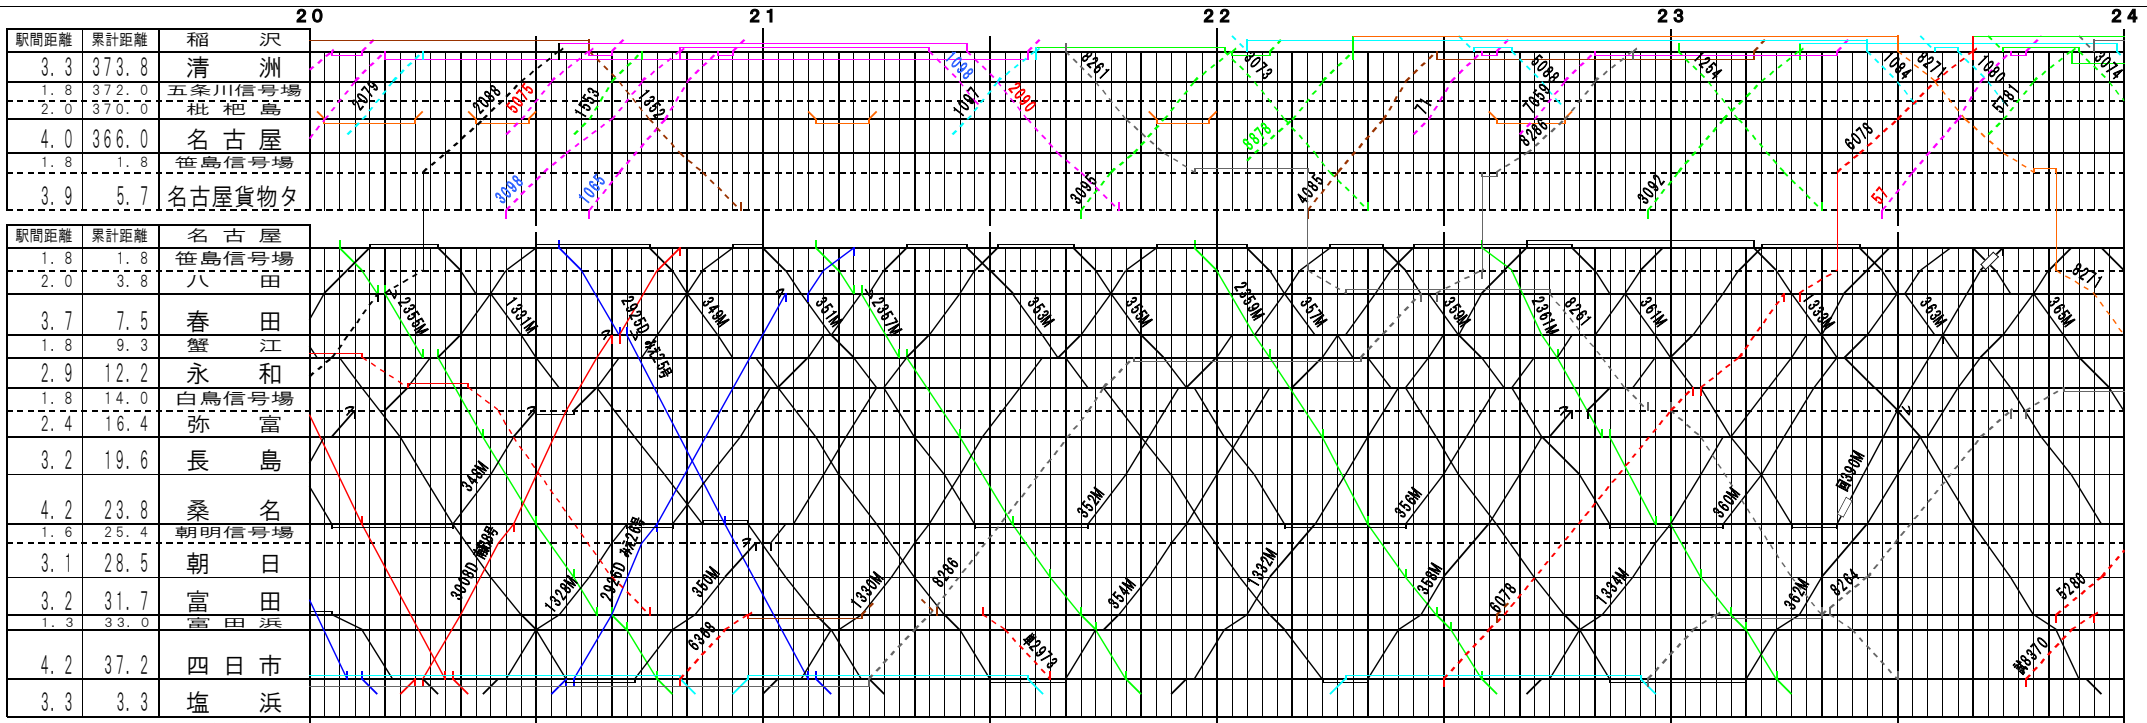

【東海道本線・あおなみ線・関西本線】稲沢~塩浜他 (平日-3)
 © 2004-2020 SFL All rights reserved.

【東海道本線・あおなみ線・関西本線】稲沢~塩浜他 (平日-4)
 © 2004-2020 SFL All rights reserved.

【東海道本線・あおなみ線・関西本線】稲沢～塩浜他(平日5) © 2004-2020 SFL All rights reserved. -EF64 -EF65 -EF66 -EF510 -DF200 -DD51
-EF210 (例: 稲沢-八田山 津-鶴見 津-吹上) -DE10 未定

【東海道本線・あおなみ線・関西本線】稲沢～塩浜他(平日6) © 2004-2020 SFL All rights reserved. -EF64 -EF65 -EF66 -EF510 -DF200 -DD51
-EF210 (例: 稲沢-八田山 津-鶴見 津-吹上) -DE10 未定