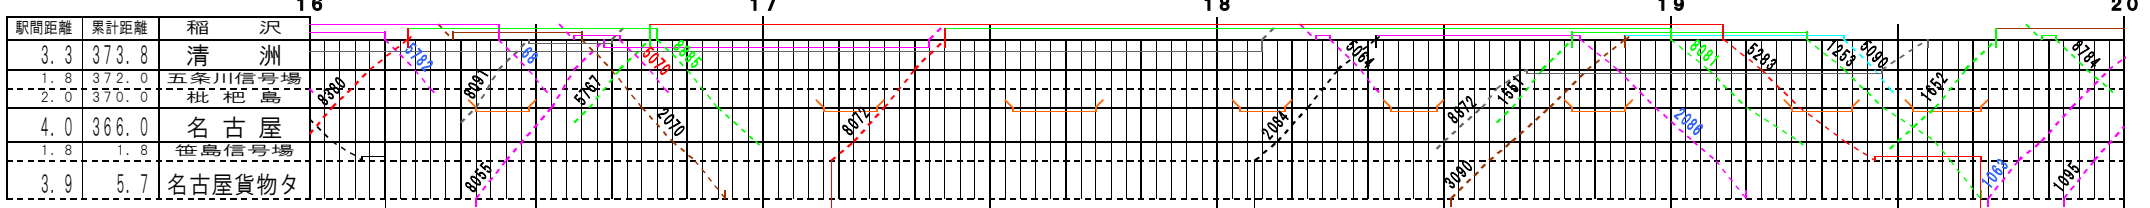

【東海道本線・あおなみ線・関西本線】稲沢~塩浜他 (平日-3)
 © 2004-2020 SFL All rights reserved.

【東海道本線・あおなみ線・関西本線】稲沢~塩浜他 (平日-4)
 © 2004-2020 SFL All rights reserved.

【東海道本線・あおなみ線・関西本線】稲沢～塩浜他(平日5) © 2004-2020 SFL All rights reserved. -EF64 -EF65 -EF66 -EF510 -DF200 -DD51
-EF210 (例: 稲沢-八田山 津-鶴見 津-吹上) -DE10 未定