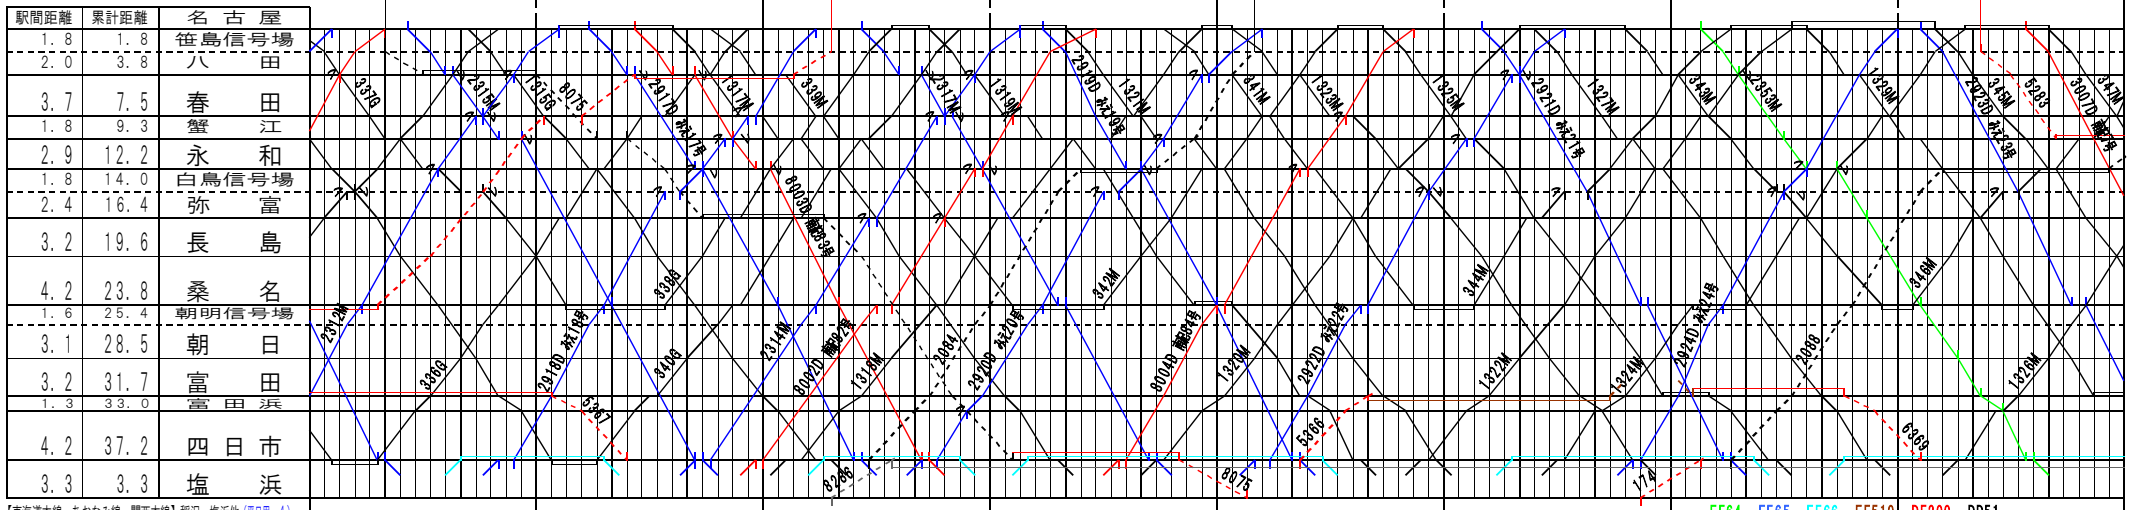

【東海道本線・あおなみ線・関西本線】稲沢~塩浜他 (平日-3)
 © 2004-2020 SFL All rights reserved.

【東海道本線・あおなみ線・関西本線】稲沢~塩浜他 (平日-4)
 © 2004-2020 SFL All rights reserved.

【東海道本線・あおなみ線・関西本線】稲沢～塩浜他(平日5) © 2004-2020 SFL All rights reserved. -EF64 -EF65 -EF66 -EF510 -DF200 -DD51
-EF210 (例: 稲沢-八田山 津-鶴見 津-吹上) -DE10 未定

【東海道本線・あおなみ線・関西本線】稲沢～塩浜他(平日6) © 2004-2020 SFL All rights reserved. -EF64 -EF65 -EF66 -EF510 -DF200 -DD51
-EF210 (例: 稲沢-八田山 津-鶴見 津-吹上) -DE10 未定