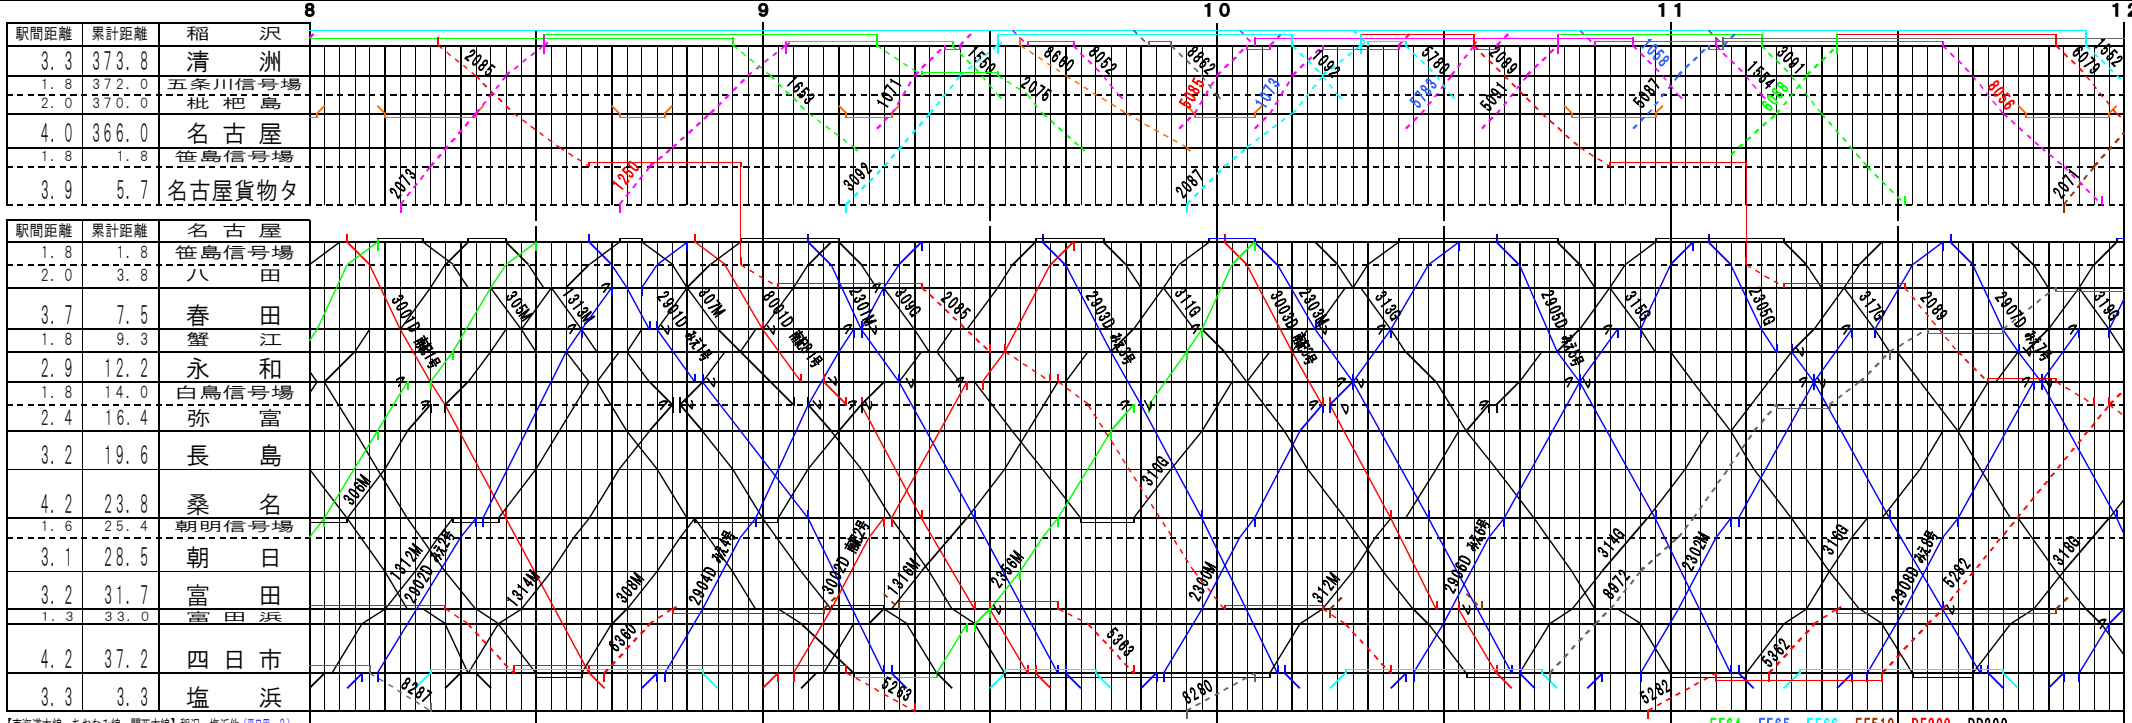

【東海道本線・あおなみ線・関西本線】稲沢～塩浜他 (甲種-1)
© 2004-2021 SFL All rights reserved.

【東海道本線・あおなみ線・関西本線】稲沢～塩浜他 (甲種-2)
© 2004-2021 SFL All rights reserved.

EF64 EF65 EF66 EF510 DF200 DD200
EF210 (朝明線宇野山 朝日線 新大塚) DE10 未読

【東海道本線・あおなみ線・関西本線】稲沢~塩浜他 (4月15-3)
 © 2004-2021 SFL All rights reserved.

【東海道本線・あおなみ線・関西本線】稲沢~塩浜他 (4月15-4)
 © 2004-2021 SFL All rights reserved.

-EF64 -EF65 -EF66 -EF510 -DF200 -DD200
 -EF210 (朝明線宇野山 幹線線路 幹線線路) -DE10 未読

-EF64 -EF65 -EF66 -EF510 -DF200 -DD200
 -EF210 (朝明線宇野山 幹線線路 幹線線路) -DE10 未読

【東海道本線・あおなみ線・関西本線】稲沢～塩浜他(平日5)
© 2004-2021 SFL All rights reserved.

-EF64 -EF65 -EF66 -EF510 -DF200 -DD200
-EF210 (例: 稲沢-八田 八田-春田 春田-蟹江) -DE10 未設定

【東海道本線・あおなみ線・関西本線】稲沢～塩浜他(平日6)
© 2004-2021 SFL All rights reserved.

-EF64 -EF65 -EF66 -EF510 -DF200 -DD200
-EF210 (例: 稲沢-八田 八田-春田 春田-蟹江) -DE10 未設定