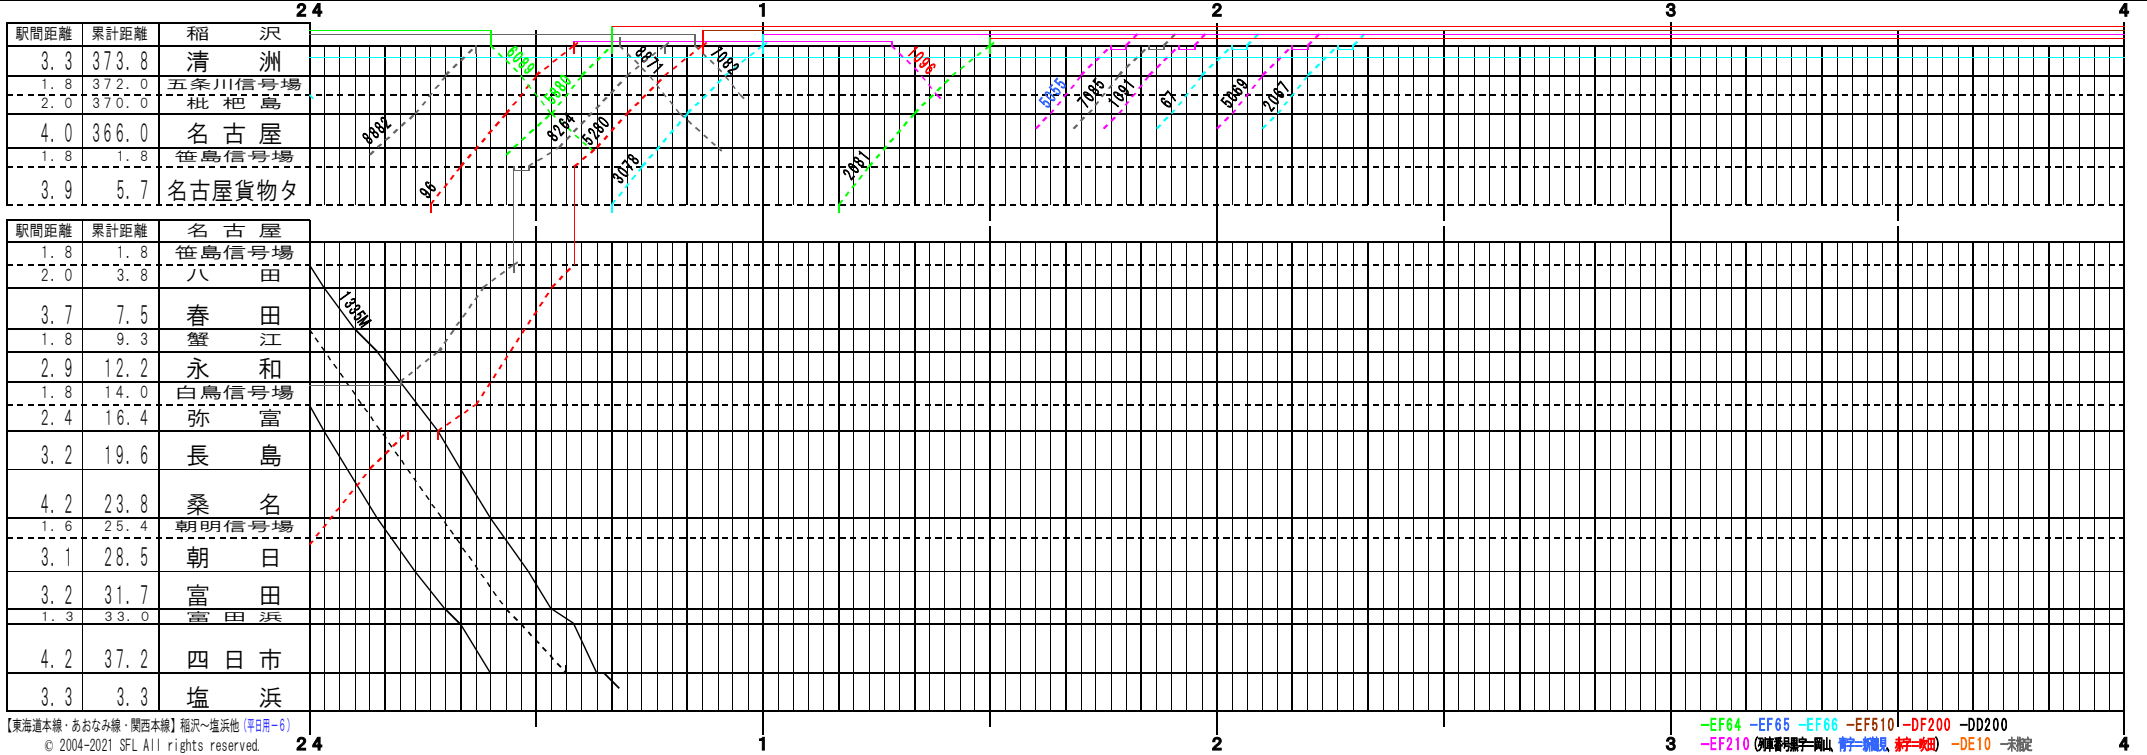

【東海道本線・あおなみ線・関西本線】稲沢~塩浜他 (4月15-4)
 © 2004-2021 SFL All rights reserved.

-EF64 -EF65 -EF66 -EF510 -DF200 -DD200
 -EF210 (朝明線宇野山 幹線線路 幹線線路) -DE10 未読

-EF64 -EF65 -EF66 -EF510 -DF200 -DD200
 -EF210 (朝明線宇野山 幹線線路 幹線線路) -DE10 未読

【東海道本線・あおなみ線・関西本線】稲沢～塩浜他(平日5)
© 2004-2021 SFL All rights reserved.

-EF64 -EF65 -EF66 -EF510 -DF200 -DD200
-EF210 (例: 稲沢-八田 八田-春田 春田-蟹江) -DE10 未設定

【東海道本線・あおなみ線・関西本線】稲沢～塩浜他(平日6)
© 2004-2021 SFL All rights reserved.

-EF64 -EF65 -EF66 -EF510 -DF200 -DD200
-EF210 (例: 稲沢-八田 八田-春田 春田-蟹江) -DE10 未設定