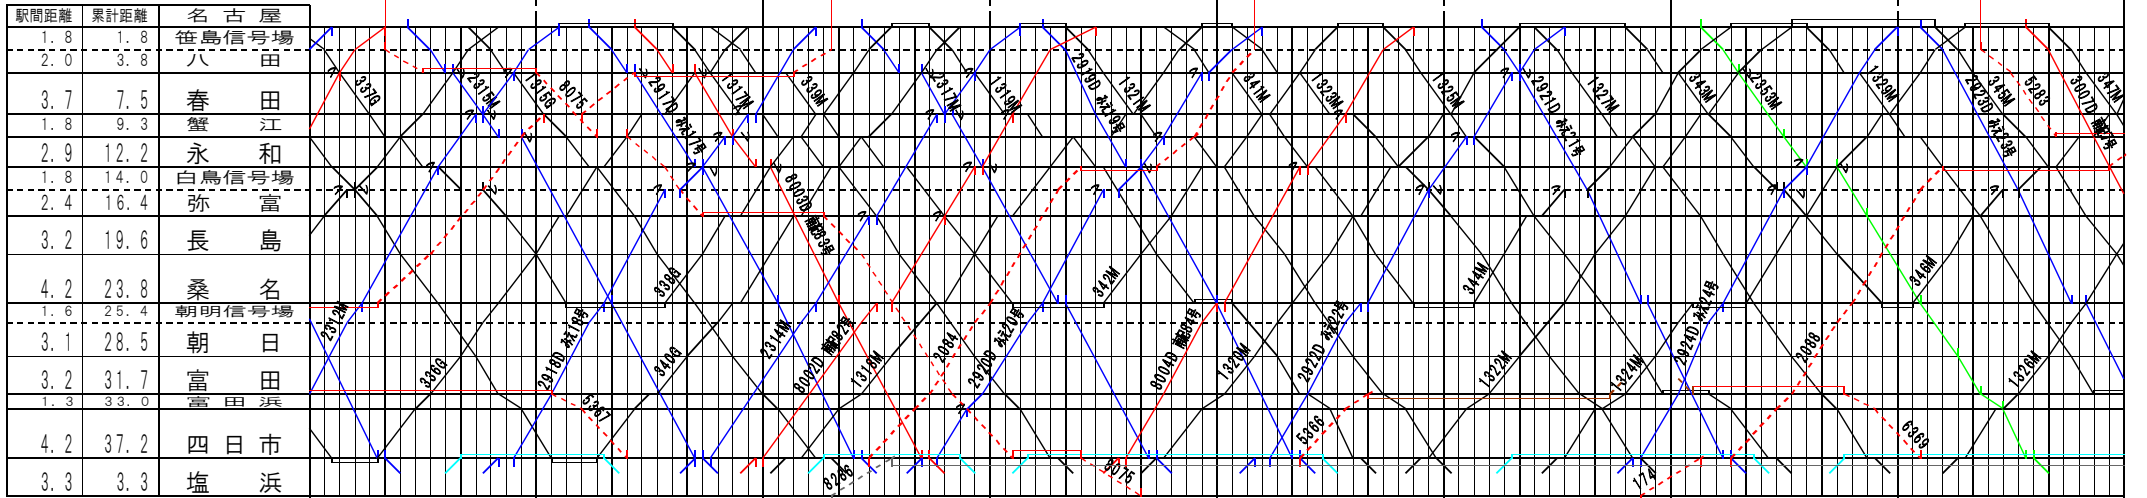

【東海道本線・あおなみ線・関西本線】稲沢～塩浜他 (甲種-1)
© 2004-2021 SFL All rights reserved.

【東海道本線・あおなみ線・関西本線】稲沢～塩浜他 (甲種-2)
© 2004-2021 SFL All rights reserved.

EF64 EF65 EF66 EF510 DF200 DD200
EF210 (朝明線宇野山 朝日線 新大塚) DE10 未読

【東海道本線・あおなみ線・関西本線】稲沢~塩浜他 (4月15-3)
 © 2004-2021 SFL All rights reserved.

【東海道本線・あおなみ線・関西本線】稲沢~塩浜他 (4月15-4)
 © 2004-2021 SFL All rights reserved.

-EF64 -EF65 -EF66 -EF510 -DF200 -DD200
 -EF210 (朝明線宇野山 幹線線路 幹線線路) -DE10 未読

-EF64 -EF65 -EF66 -EF510 -DF200 -DD200
 -EF210 (朝明線宇野山 幹線線路 幹線線路) -DE10 未読

【東海道本線・あおなみ線・関西本線】稲沢～塩浜他(平日5)
© 2004-2021 SFL All rights reserved.

-EF64 -EF65 -EF66 -EF510 -DF200 -DD200
-EF210 (例: 稲沢-八田 八田-春田 春田-蟹江) -DE10 未設定

【東海道本線・あおなみ線・関西本線】稲沢～塩浜他(平日6)
© 2004-2021 SFL All rights reserved.