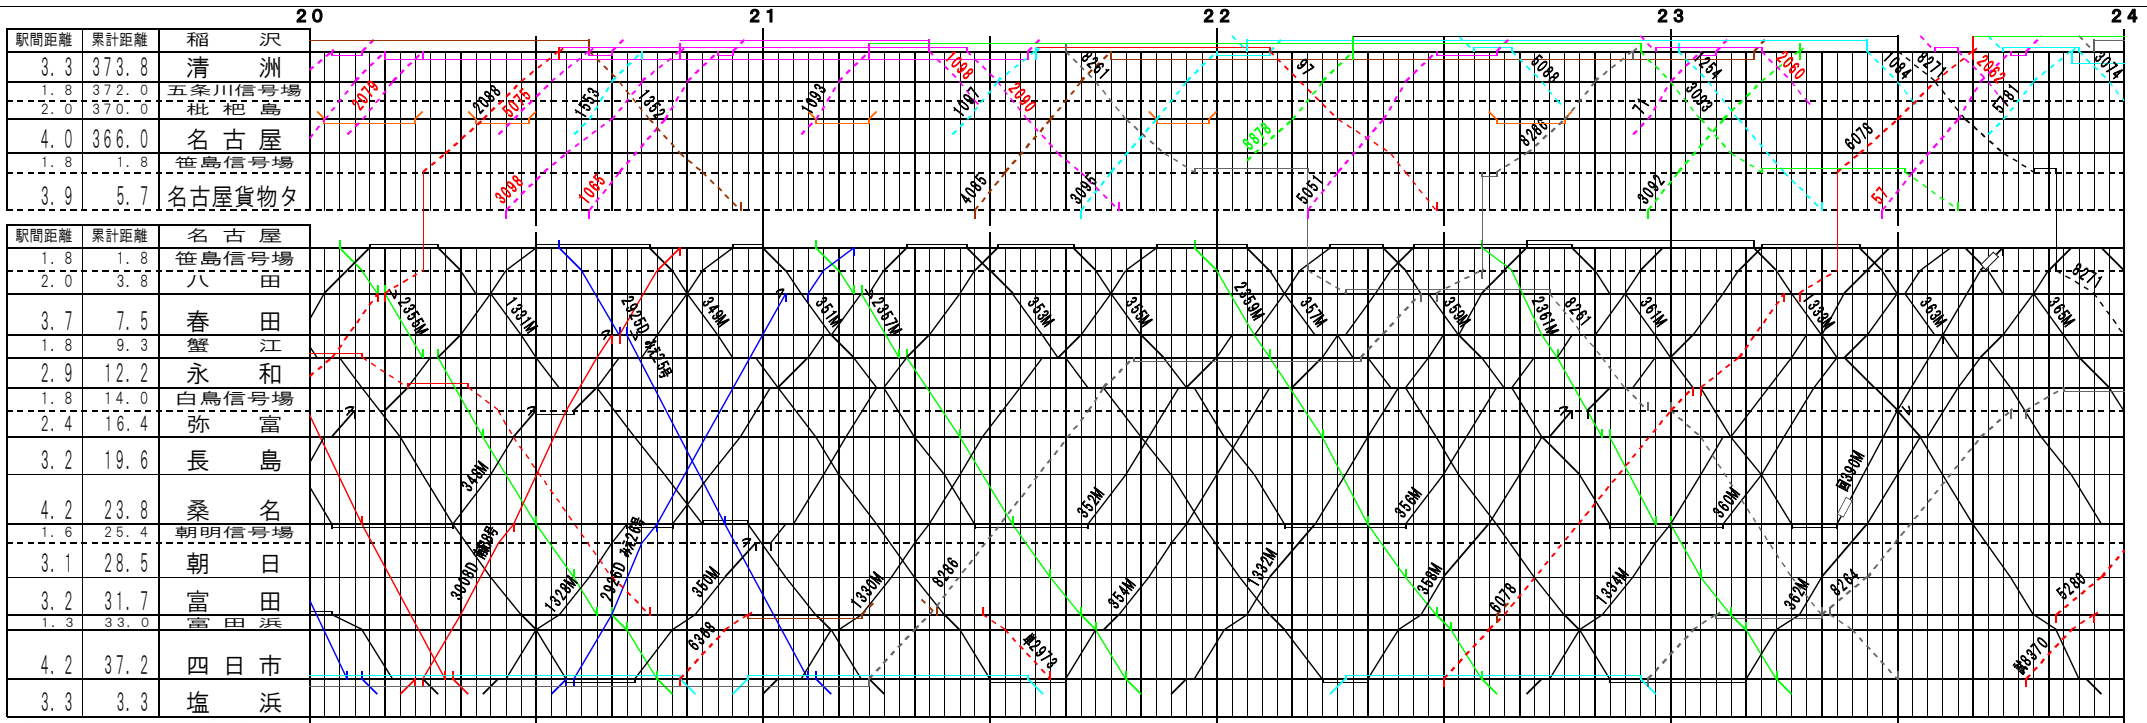

【東海道本線・あおなみ線・関西本線】稲沢～塩浜他 (甲種-1)
© 2004-2021 SFL All rights reserved.

【東海道本線・あおなみ線・関西本線】稲沢～塩浜他 (甲種-2)
© 2004-2021 SFL All rights reserved.

EF64 EF65 EF66 EF510 DF200 DD200
EF210 (朝明線宇野山 朝日線 新大塚) DE10 未読

【東海道本線・あおなみ線・関西本線】稲沢~塩浜他 (4月15-3)
 © 2004-2021 SFL All rights reserved.

【東海道本線・あおなみ線・関西本線】稲沢~塩浜他 (4月15-4)
 © 2004-2021 SFL All rights reserved.

-EF64 -EF65 -EF66 -EF510 -DF200 -DD200
 -EF210 (朝明線宇野山 幹線線路 幹線線路) -DE10 未読

-EF64 -EF65 -EF66 -EF510 -DF200 -DD200
 -EF210 (朝明線宇野山 幹線線路 幹線線路) -DE10 未読

【東海道本線・あおなみ線・関西本線】稲沢～塩浜他(平日5)
© 2004-2021 SFL All rights reserved.

-EF64 -EF65 -EF66 -EF510 -DF200 -DD200
-EF210 (例: 稲沢-八田 八田-春田 春田-蟹江) -DE10 未設定

【東海道本線・あおなみ線・関西本線】稲沢～塩浜他(平日6)
© 2004-2021 SFL All rights reserved.

-EF64 -EF65 -EF66 -EF510 -DF200 -DD200
-EF210 (例: 稲沢-八田 八田-春田 春田-蟹江) -DE10 未設定