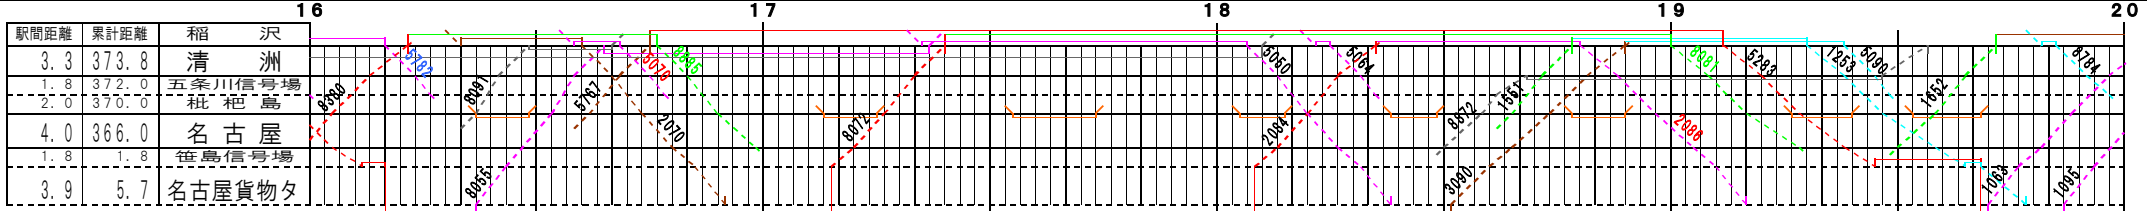

【東海道本線・あおなみ線・関西本線】稲沢～塩浜他 (甲種-1)
© 2004-2021 SFL All rights reserved.

【東海道本線・あおなみ線・関西本線】稲沢～塩浜他 (甲種-2)
© 2004-2021 SFL All rights reserved.

EF64 EF65 EF66 EF510 DF200 DD200
EF210 (朝明線宇野山 朝日線 新大塚) DE10 未読

【東海道本線・あおなみ線・関西本線】稲沢~塩浜他 (4月15-3)
 © 2004-2021 SFL All rights reserved.