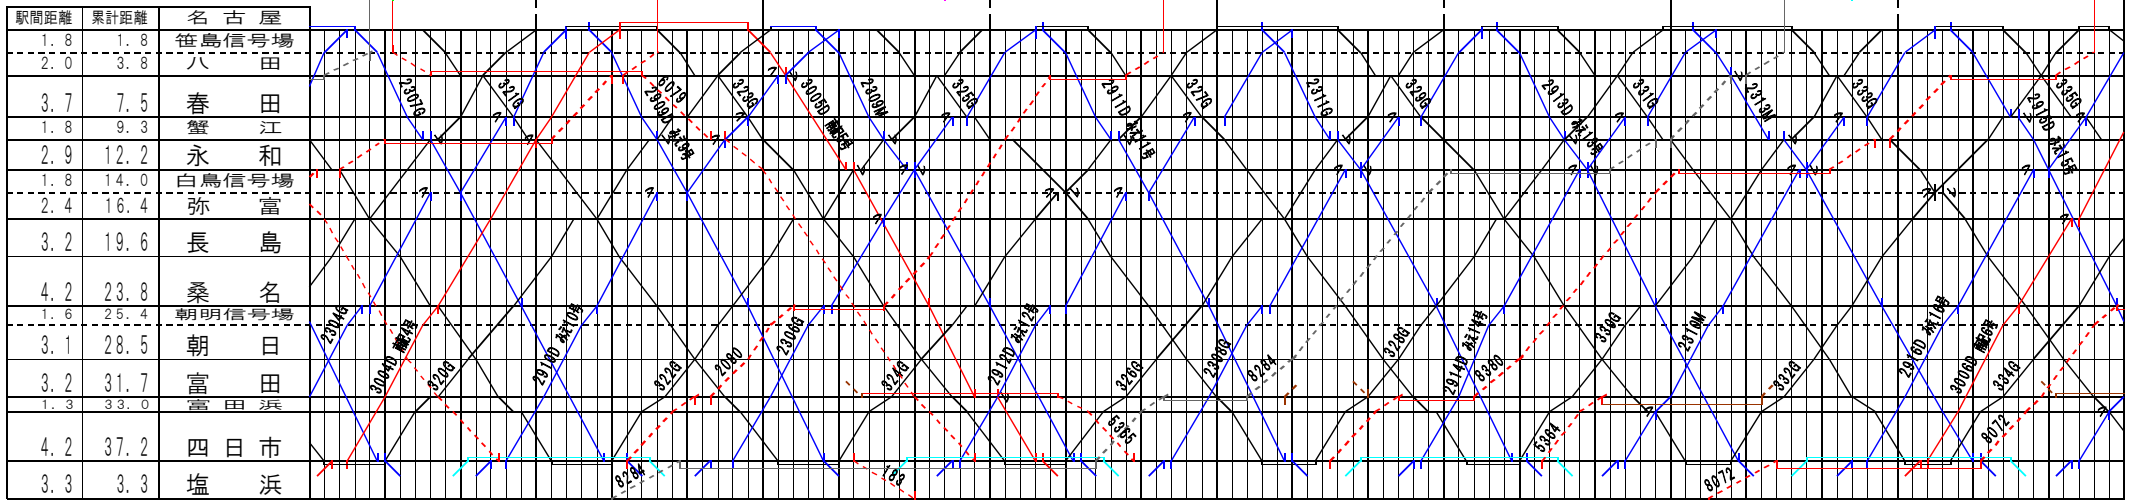

【東海道本線・あおなみ線・関西本線】稲沢～塩浜他 (甲種-1)
© 2004-2021 SFL All rights reserved.

【東海道本線・あおなみ線・関西本線】稲沢～塩浜他 (甲種-2)
© 2004-2021 SFL All rights reserved.

EF64 EF65 EF66 EF510 DF200 DD200
EF210 (朝明線宇野山 朝日線 新大塚) DE10 未読

【東海道本線・あおなみ線・関西本線】稲沢~塩浜他 (4月15-3)
 © 2004-2021 SFL All rights reserved.

【東海道本線・あおなみ線・関西本線】稲沢~塩浜他 (4月15-4)
 © 2004-2021 SFL All rights reserved.

-EF64 -EF65 -EF66 -EF510 -DF200 -DD200
 -EF210 (朝明線宇野山 幹線線路 幹線線路) -DE10 未読

-EF64 -EF65 -EF66 -EF510 -DF200 -DD200
 -EF210 (朝明線宇野山 幹線線路 幹線線路) -DE10 未読

【東海道本線・あおなみ線・関西本線】稲沢～塩浜他(平日5)
© 2004-2021 SFL All rights reserved.

-EF64 -EF65 -EF66 -EF510 -DF200 -DD200
-EF210 (例: 稲沢-八田 八田-春田 春田-蟹江) -DE10 未設定

【東海道本線・あおなみ線・関西本線】稲沢～塩浜他(平日6)
© 2004-2021 SFL All rights reserved.

-EF64 -EF65 -EF66 -EF510 -DF200 -DD200
-EF210 (例: 稲沢-八田 八田-春田 春田-蟹江) -DE10 未設定