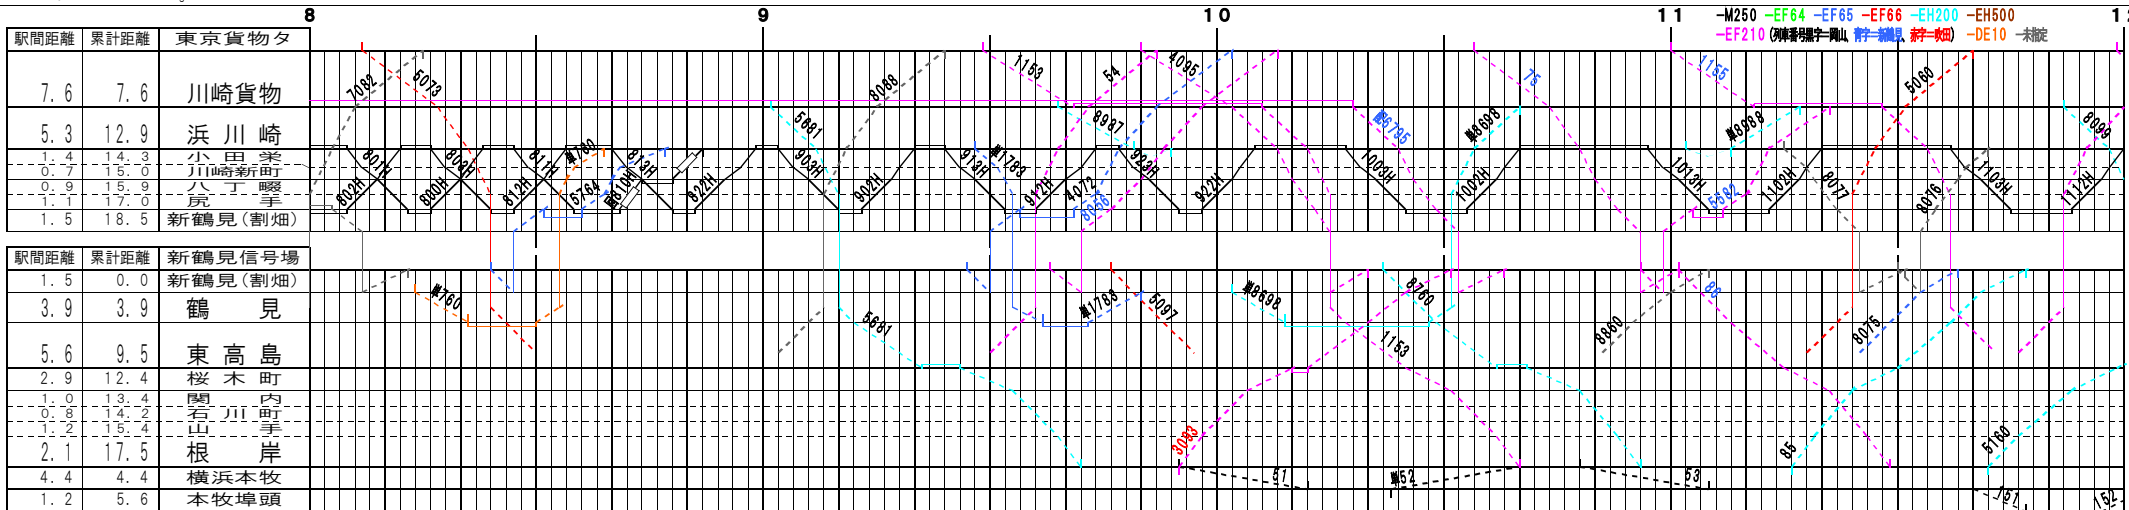

川崎界隈各線ダイヤグラム(土休日用-1・2016年3月改正版)

© 2004-2016 SFL All rights reserved.

川崎界隈各線ダイヤグラム(土休日用-2・2016年3月改正版)

© 2004-2016 SFL All rights reserved.

-M250 -EF64 -EF65 -EF66 -EH200 -EH500
-EF210 (列車番号-川崎 幹線編入 赤字-改定) -DE10 未定

-M250 -EF64 -EF65 -EF66 -EH200 -EH500
-EF210 (列車番号-川崎 幹線編入 赤字-改定) -DE10 未定

-M250 -EF64 -EF65 -EF66 -EH200 -EH500
-EF210 (列車番号-川崎 幹線編入 赤字-改定) -DE10 未定