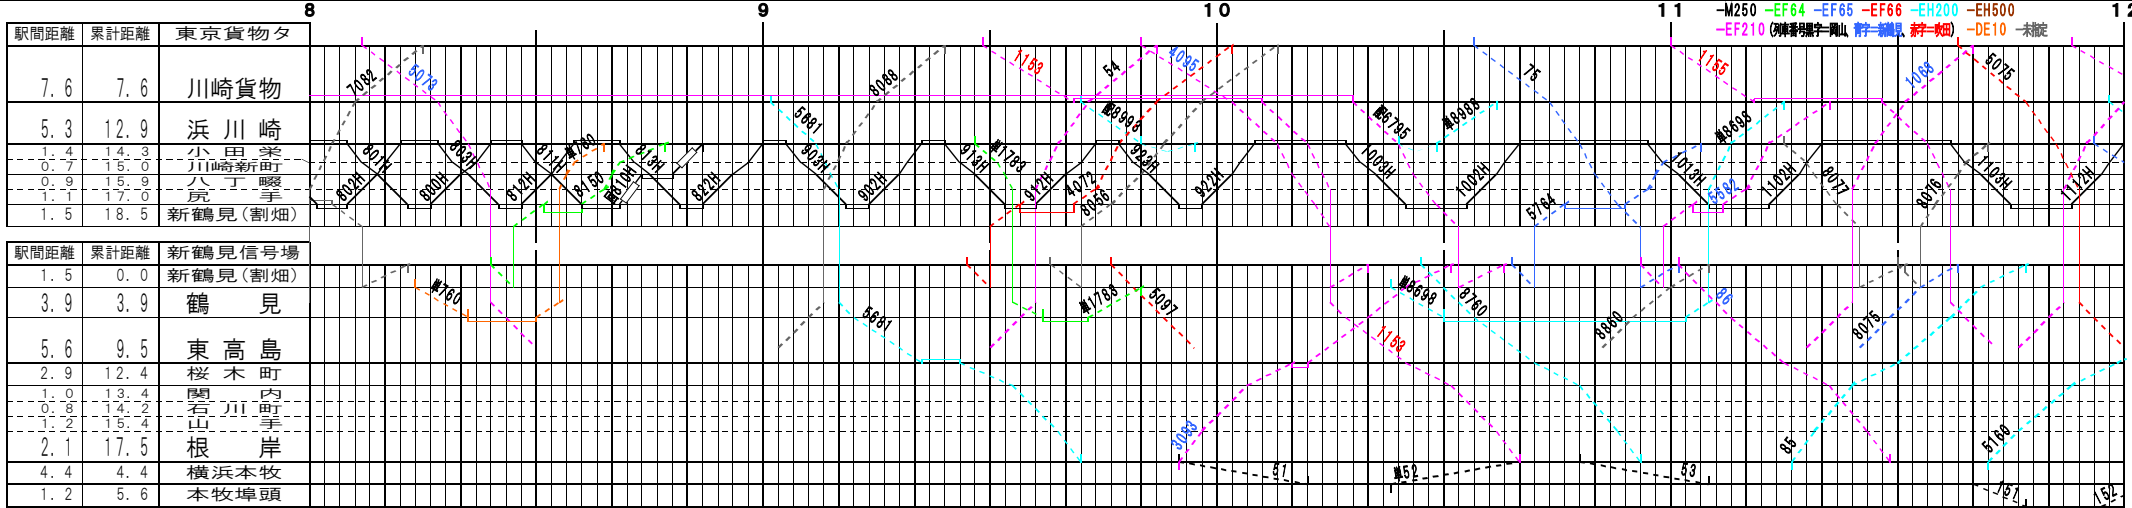

川崎界隈各線ダイヤグラム(土休日用-1-2017年3月改正版)
 © 2004-2017 SFL All rights reserved.

川崎界隈各線ダイヤグラム(土休日用-2-2017年3月改正版)
 © 2004-2017 SFL All rights reserved.