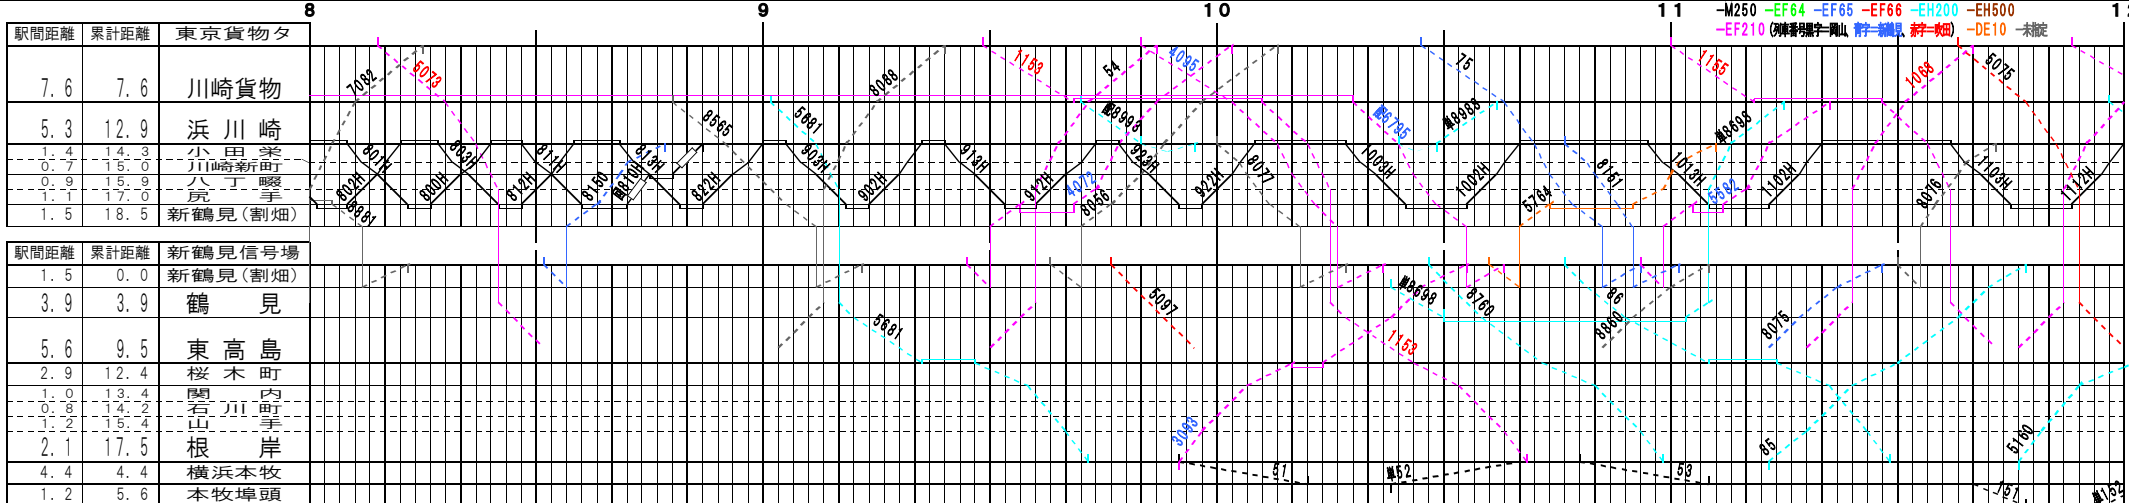

川崎界隈各線ダイヤグラム(土休日用-1-2018年3月改正版)

© 2004-2018 SFL All rights reserved.

川崎界隈各線ダイヤグラム(土休日用-2-2018年3月改正版)

© 2004-2018 SFL All rights reserved.