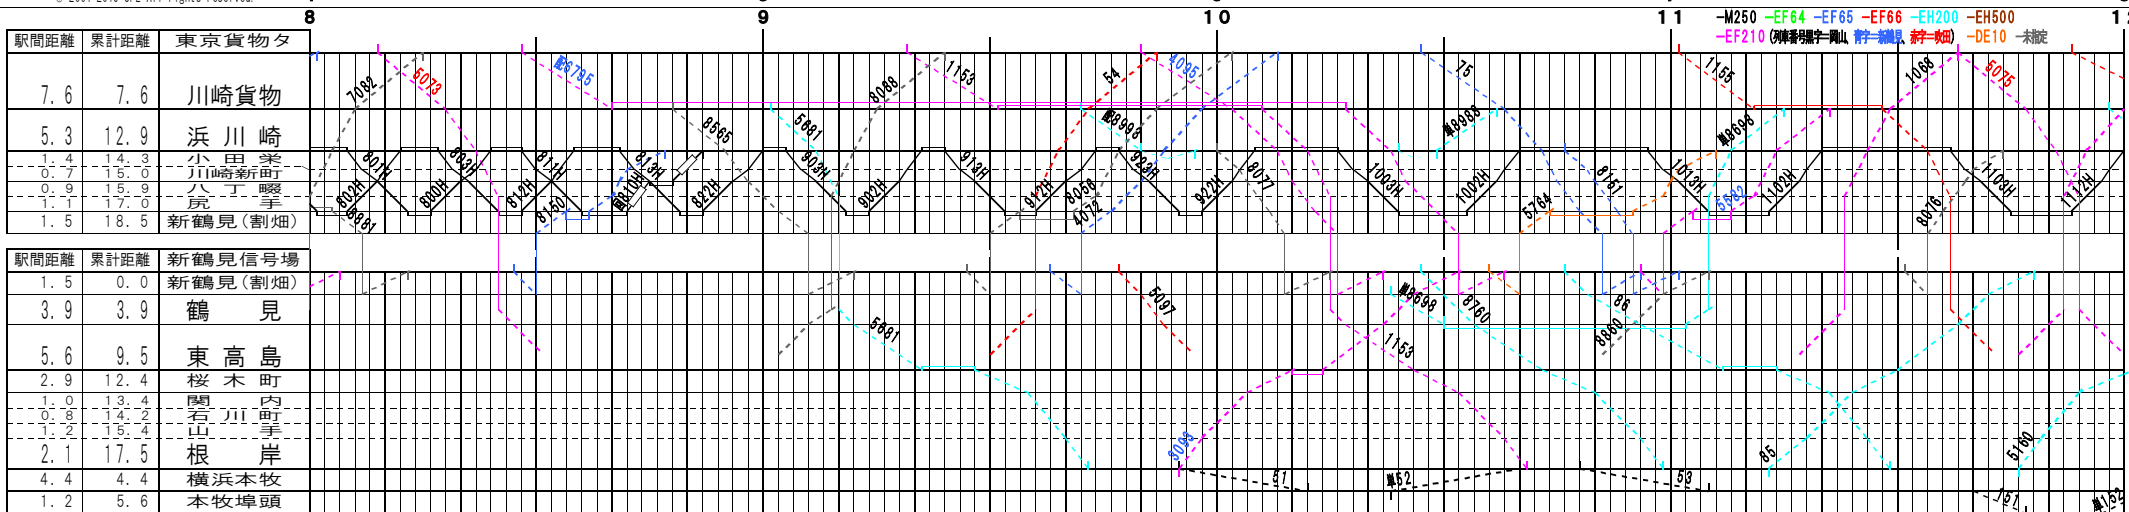

川崎界隈各線ダイヤグラム(土休日用-1-2019年3月改正版)

© 2004-2019 SFL All rights reserved.

川崎界隈各線ダイヤグラム(土休日用-2-2019年3月改正版)

© 2004-2019 SFL All rights reserved.